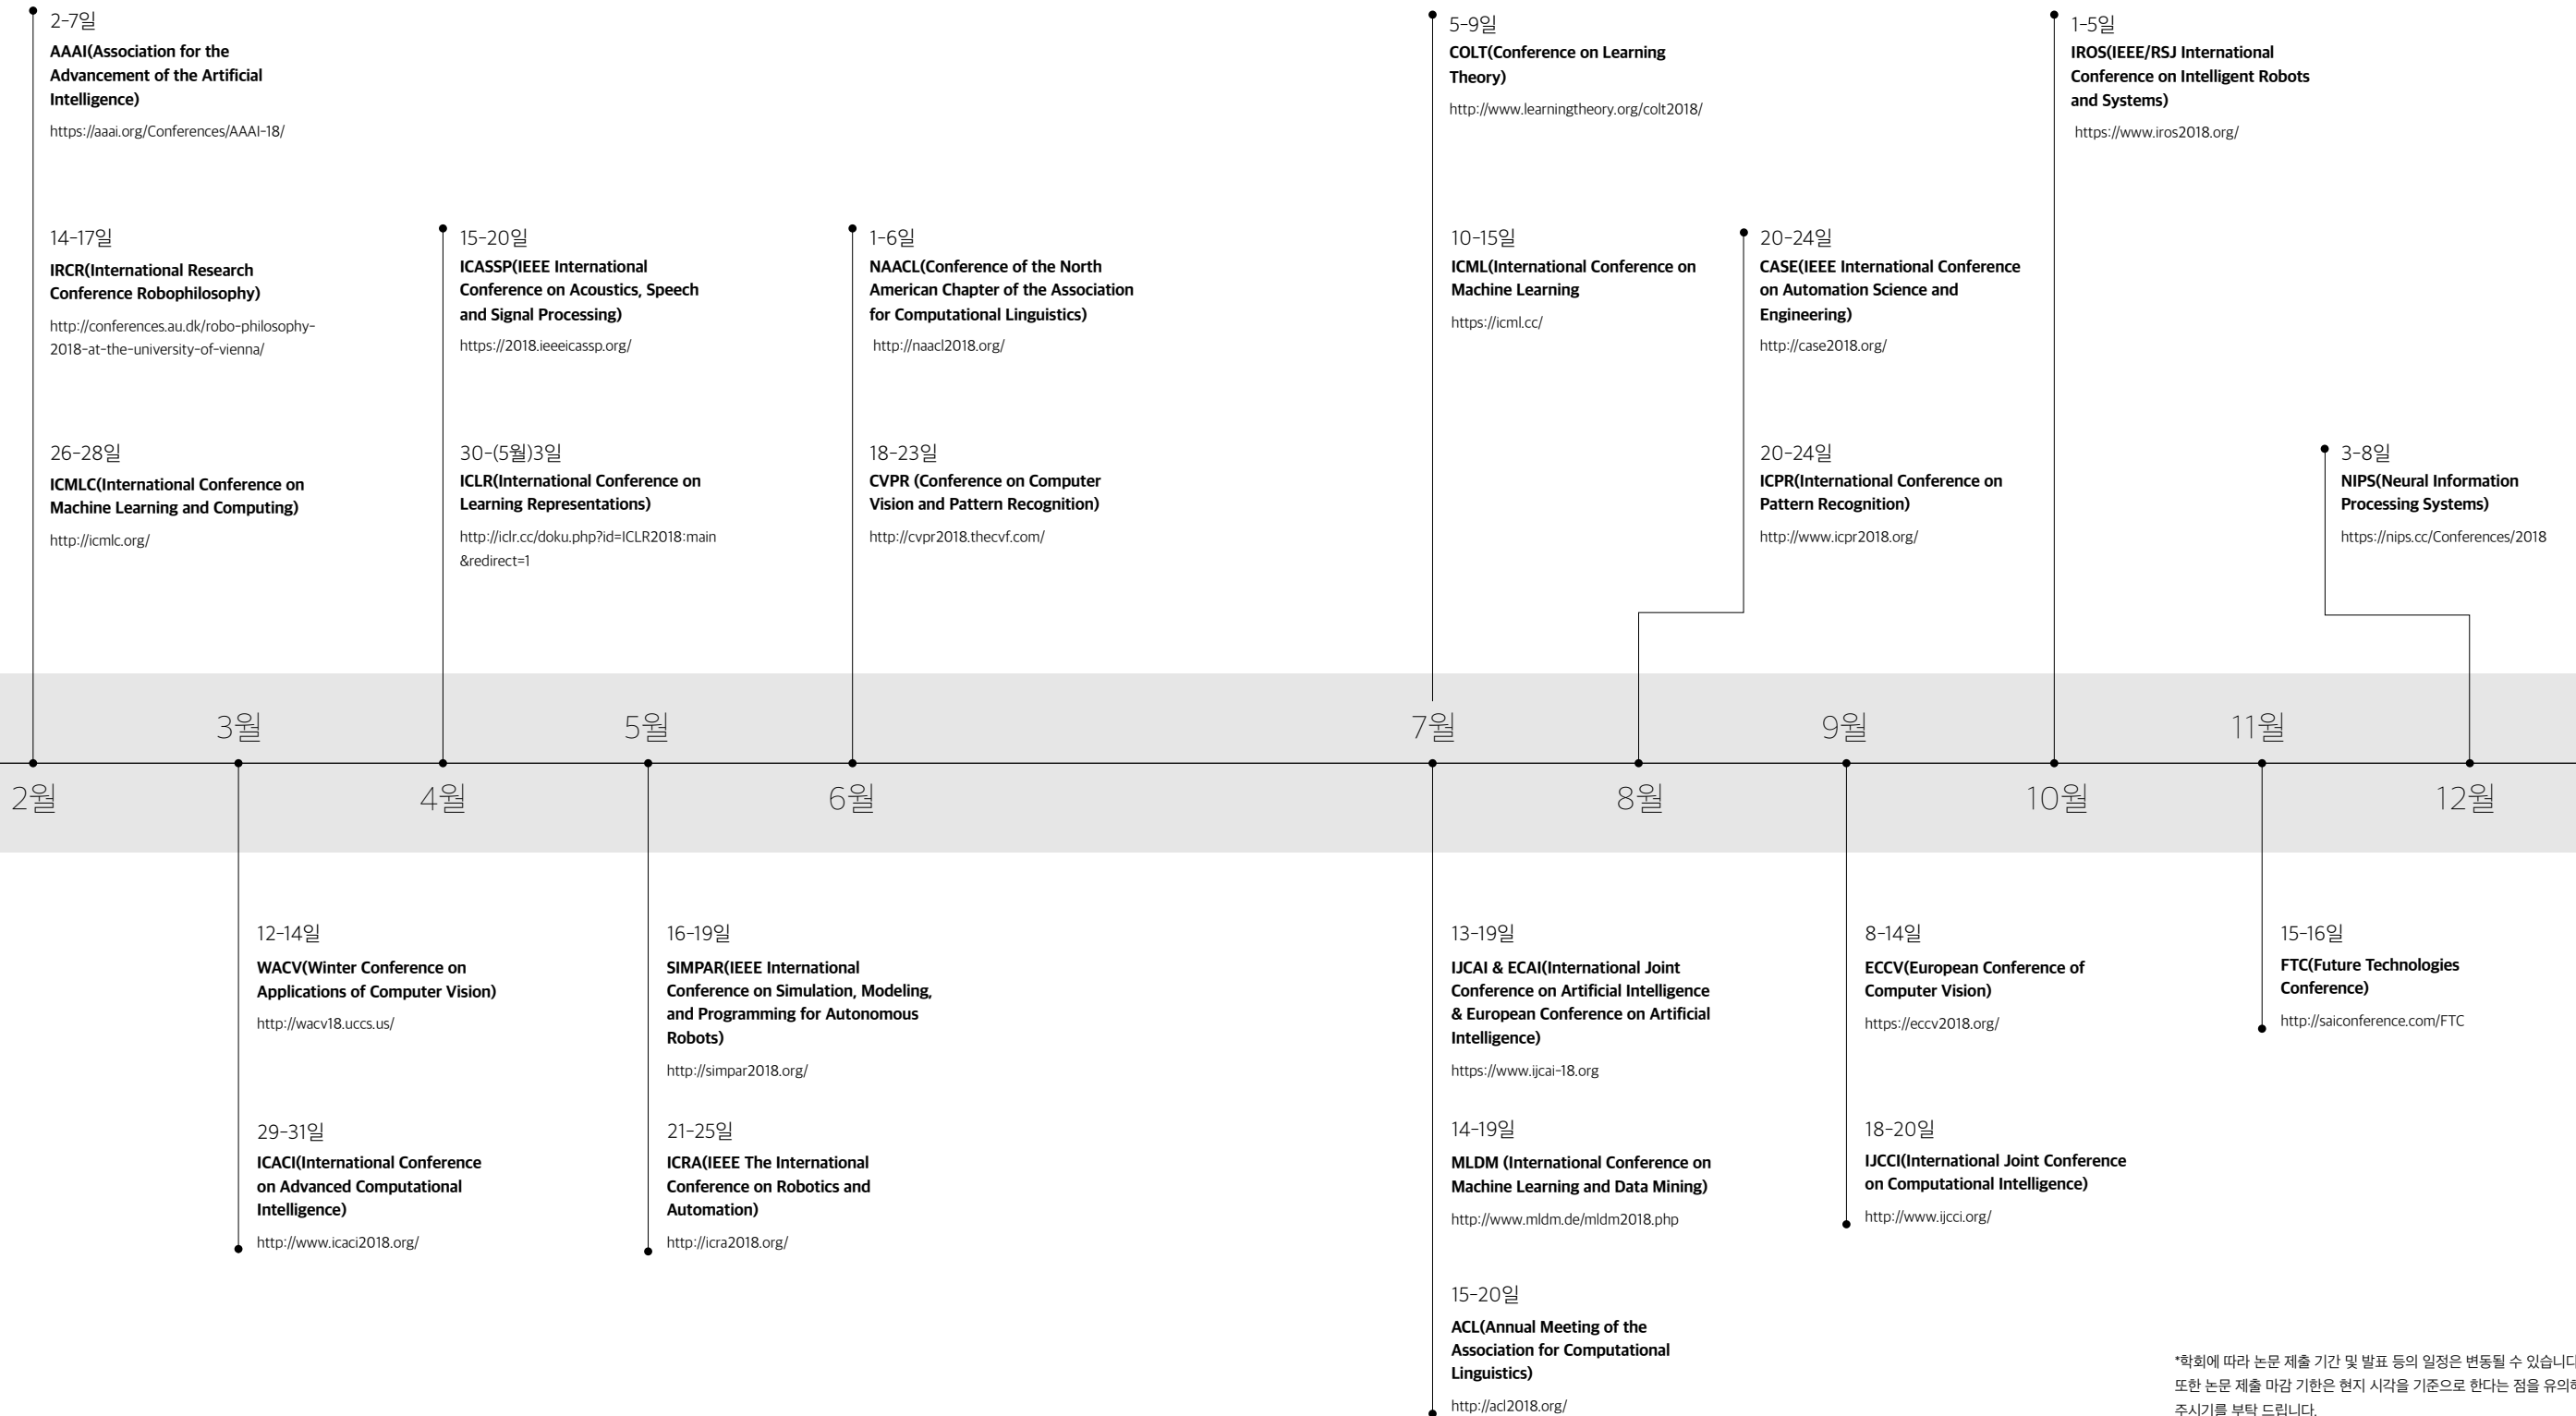

# 한눈에 보는 2018 주요 AI 세미나

\*학회에 따라 논문 제출 기간 및 발표 등의 일정은 변동될 수 있습니다. 또한 논문 제출 마감 기한은 현지 시각을 기준으로 한다는 점을 유의해 주시기를 부탁드립니다.