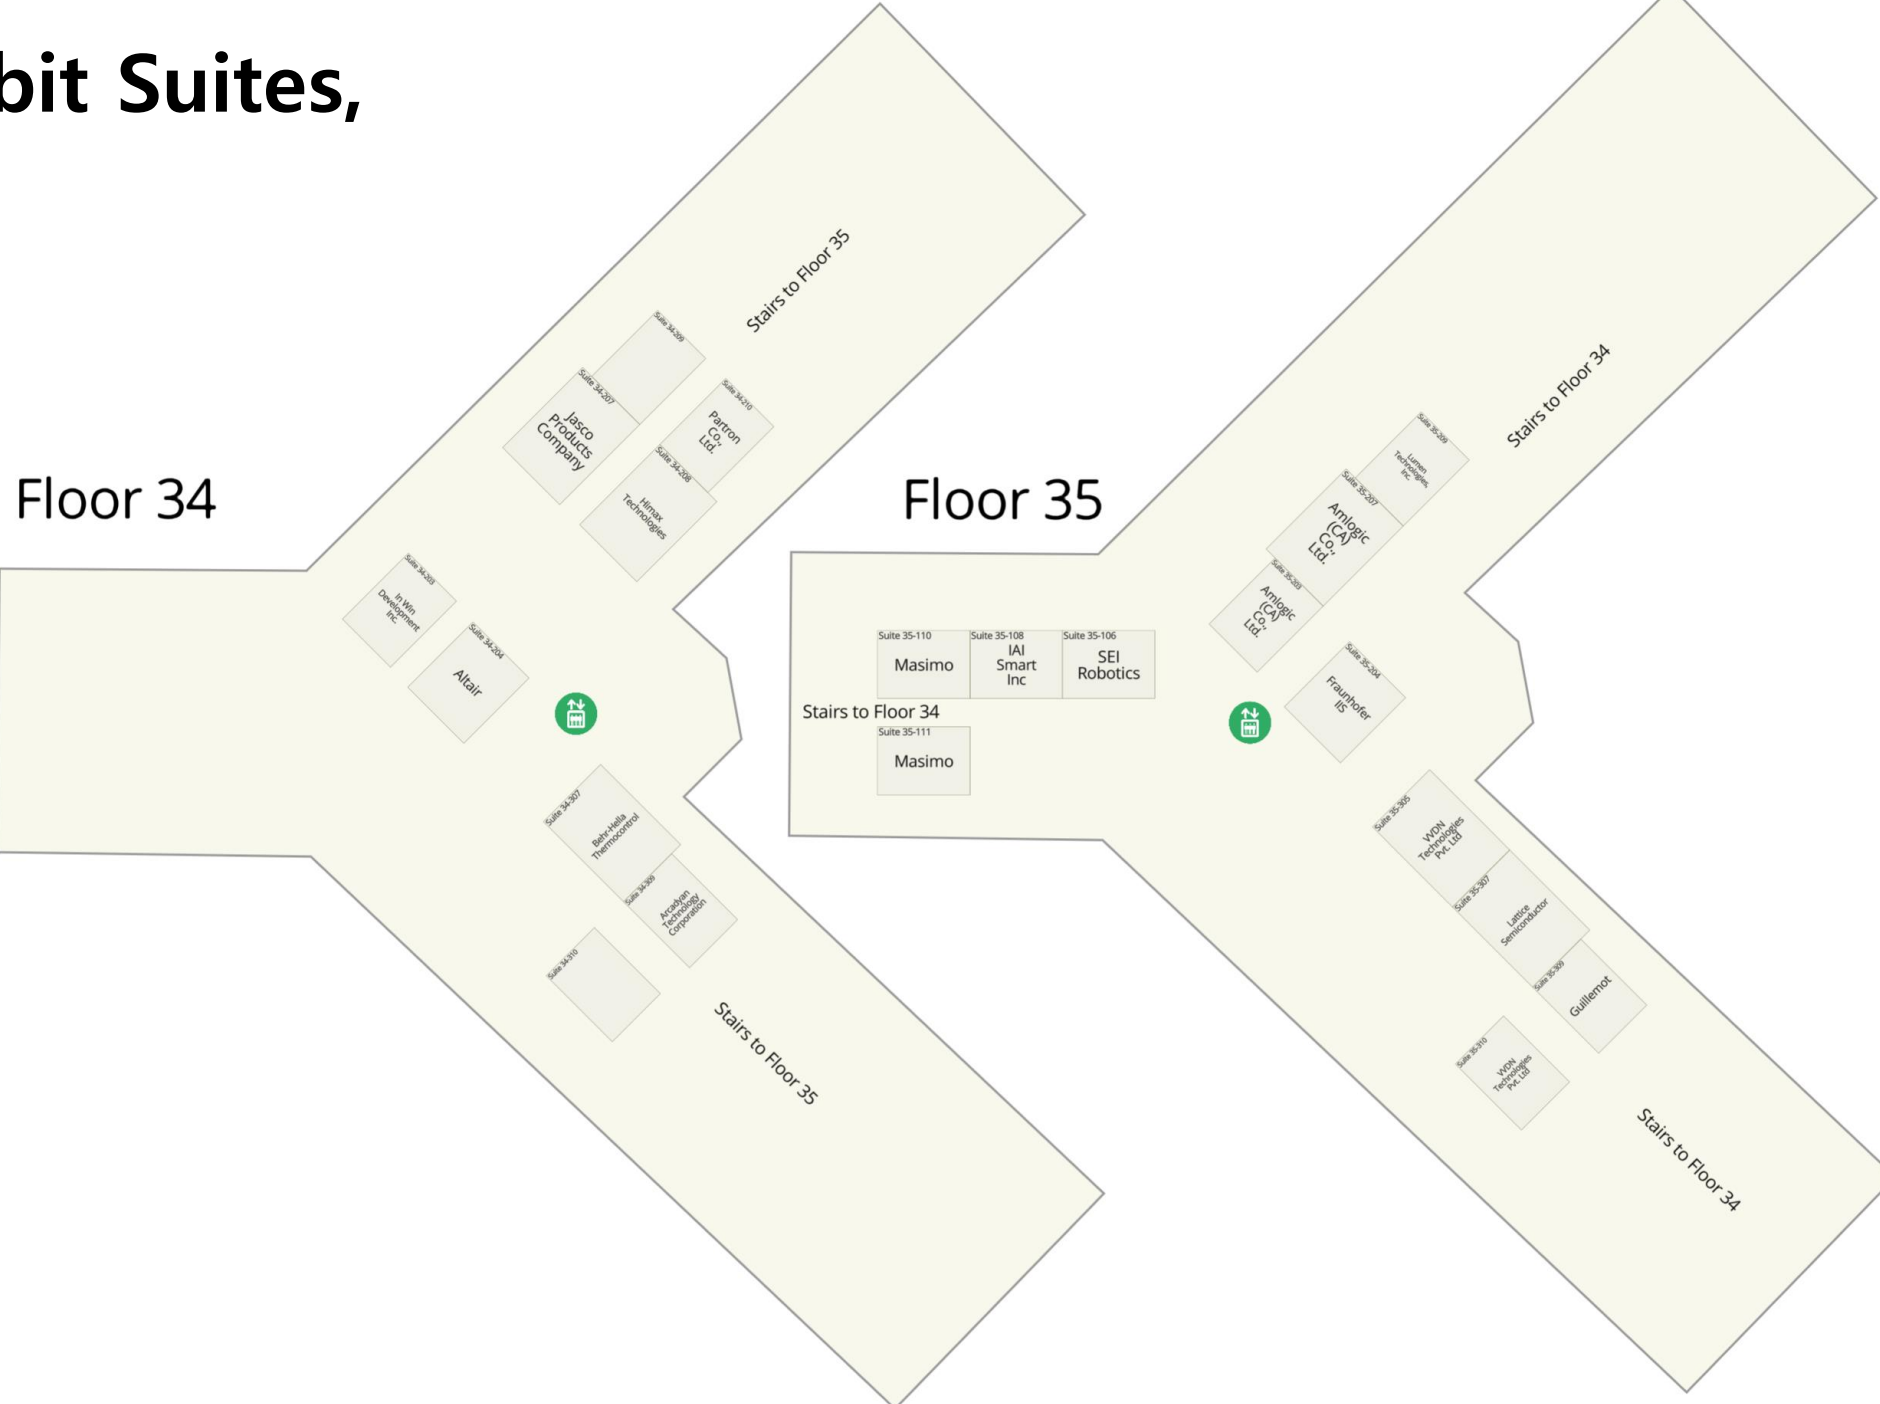

29층, 34 & 35층

Venetian Expo 2nd Floor

Accessories

Smart Home

Food Tech

3D Printing

Sports & Fitness

LifeStyle

Innovation
Award
Showcase

Global
Pavilions

Venetian 1st Floor Eureka Park

Venetian Expo Leve 3 & 4 Meeting Room

Venetian Exhibit Suites, Floor 34 & 35

Badge Pickup

- ◆ ces.tech에 들어가서 Logistics 선택 후 Badge Pickup 메뉴 선택 후 장소 확인
 - 공항에서 픽업해도 되지만, 호텔에 짐 풀고 호텔 근처에서 픽업하세요!
 - 배지 분실 시 재발급에 **300달러** 추가 금액 발생