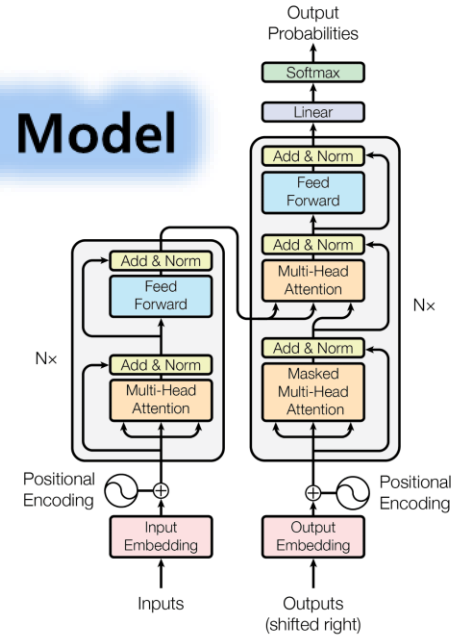

AI Everywhere & AI for All

AI Everywhere

Data

Computing Power

AI Model

Devices & Services

1. AI for All and AI Everywhere

CES.Tech 홈페이지 및 CES App 활용

◆ 스마트폰 앱을 설치한 후, 일정이나 관심사 관리

- 전시장 지도, 행사 정보 확인 등에 활용
- 전시참가가, 관람객 등과의 연락처 교환 등도 가능

전시 일정 (1/2)

SUNDAY, JAN. 7

Media Day 1 (Media Only)

LOCATION: MANDALAY BAY

- CES 2024 Tech Trends to Watch
- CES Unveiled Las Vegas