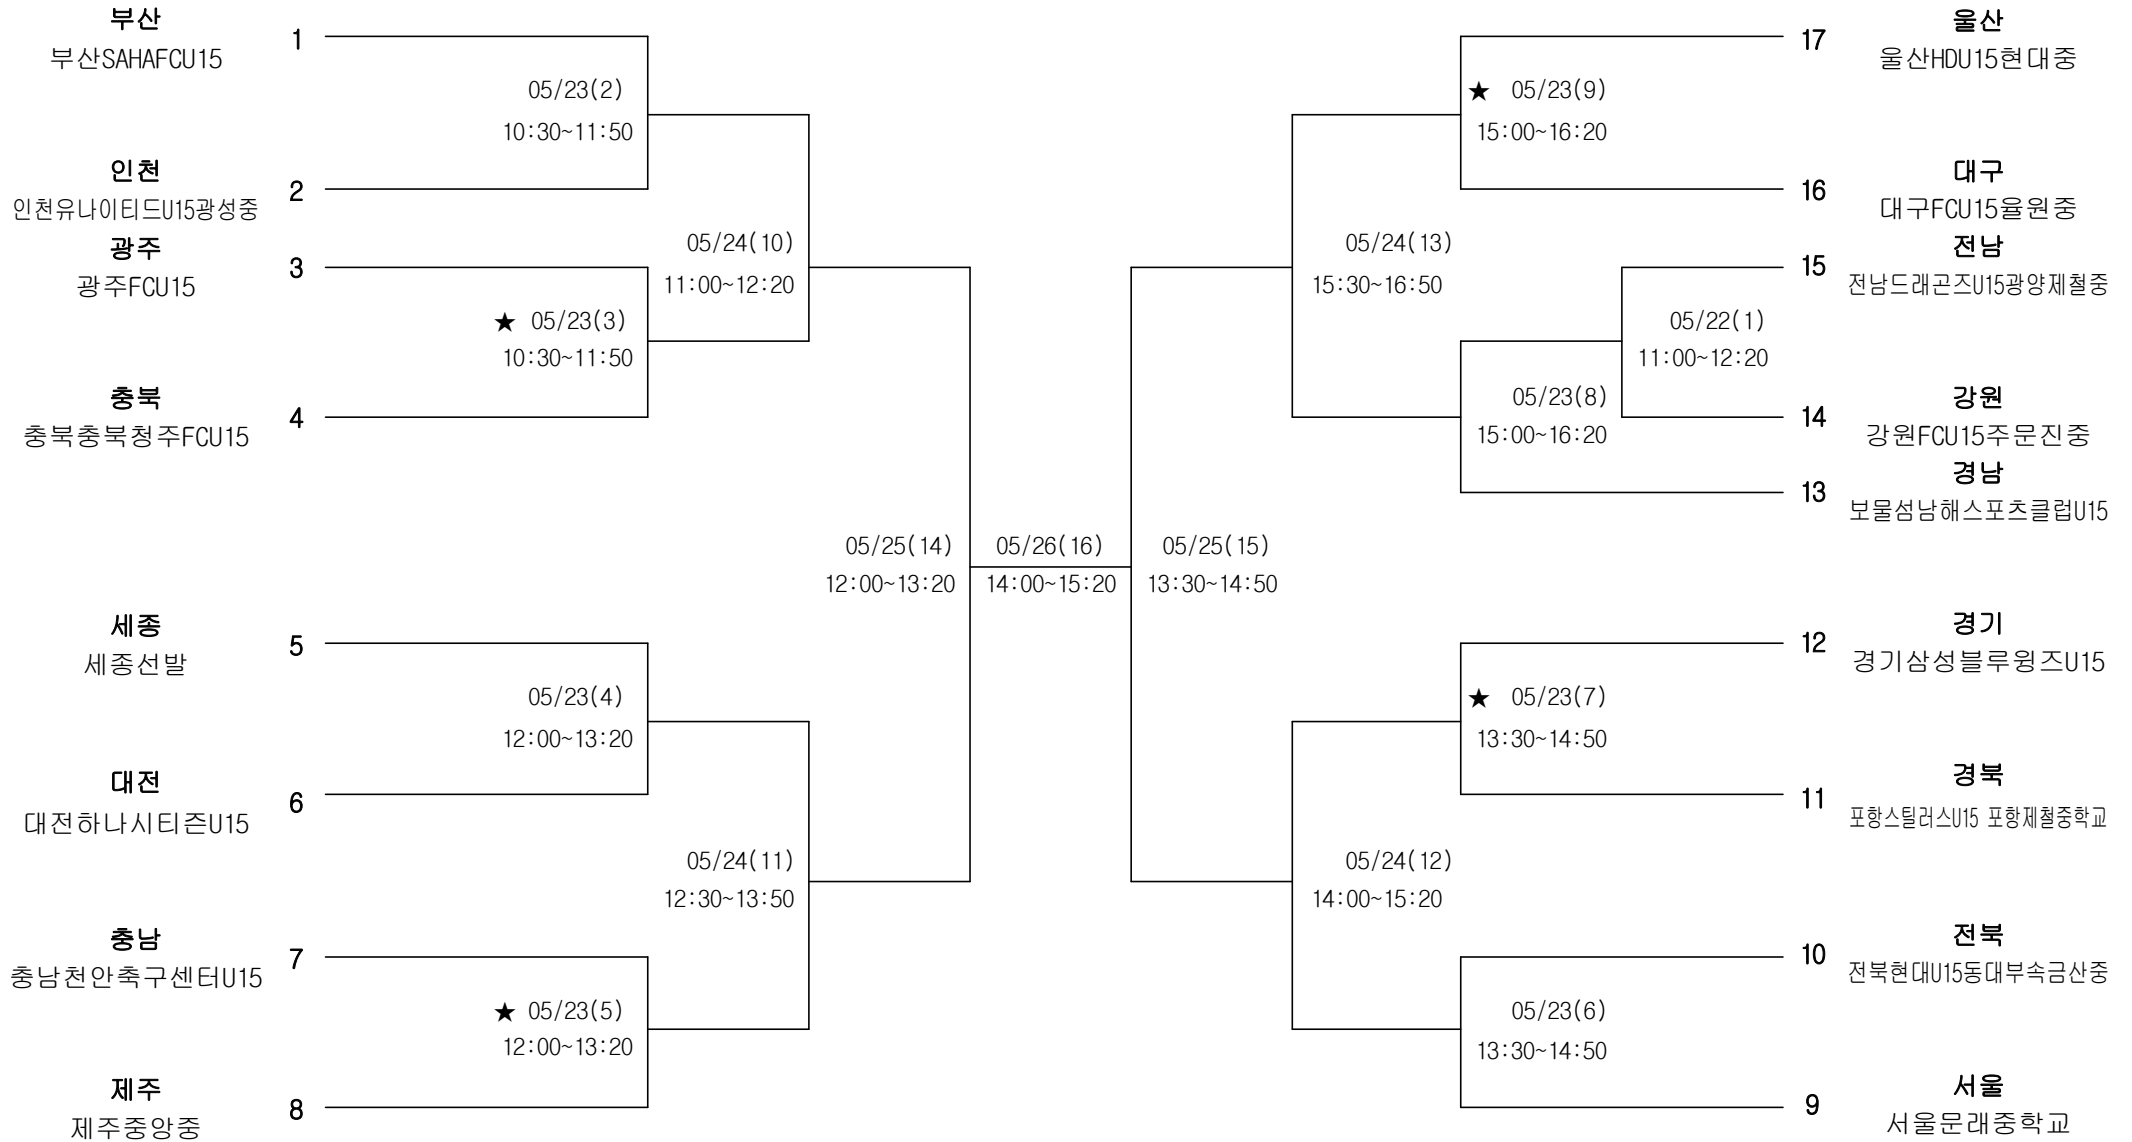

축구 남자15세이하부 단체전

경기장 :

명지근린공원축구장

★ 화명생태공원 축구장D