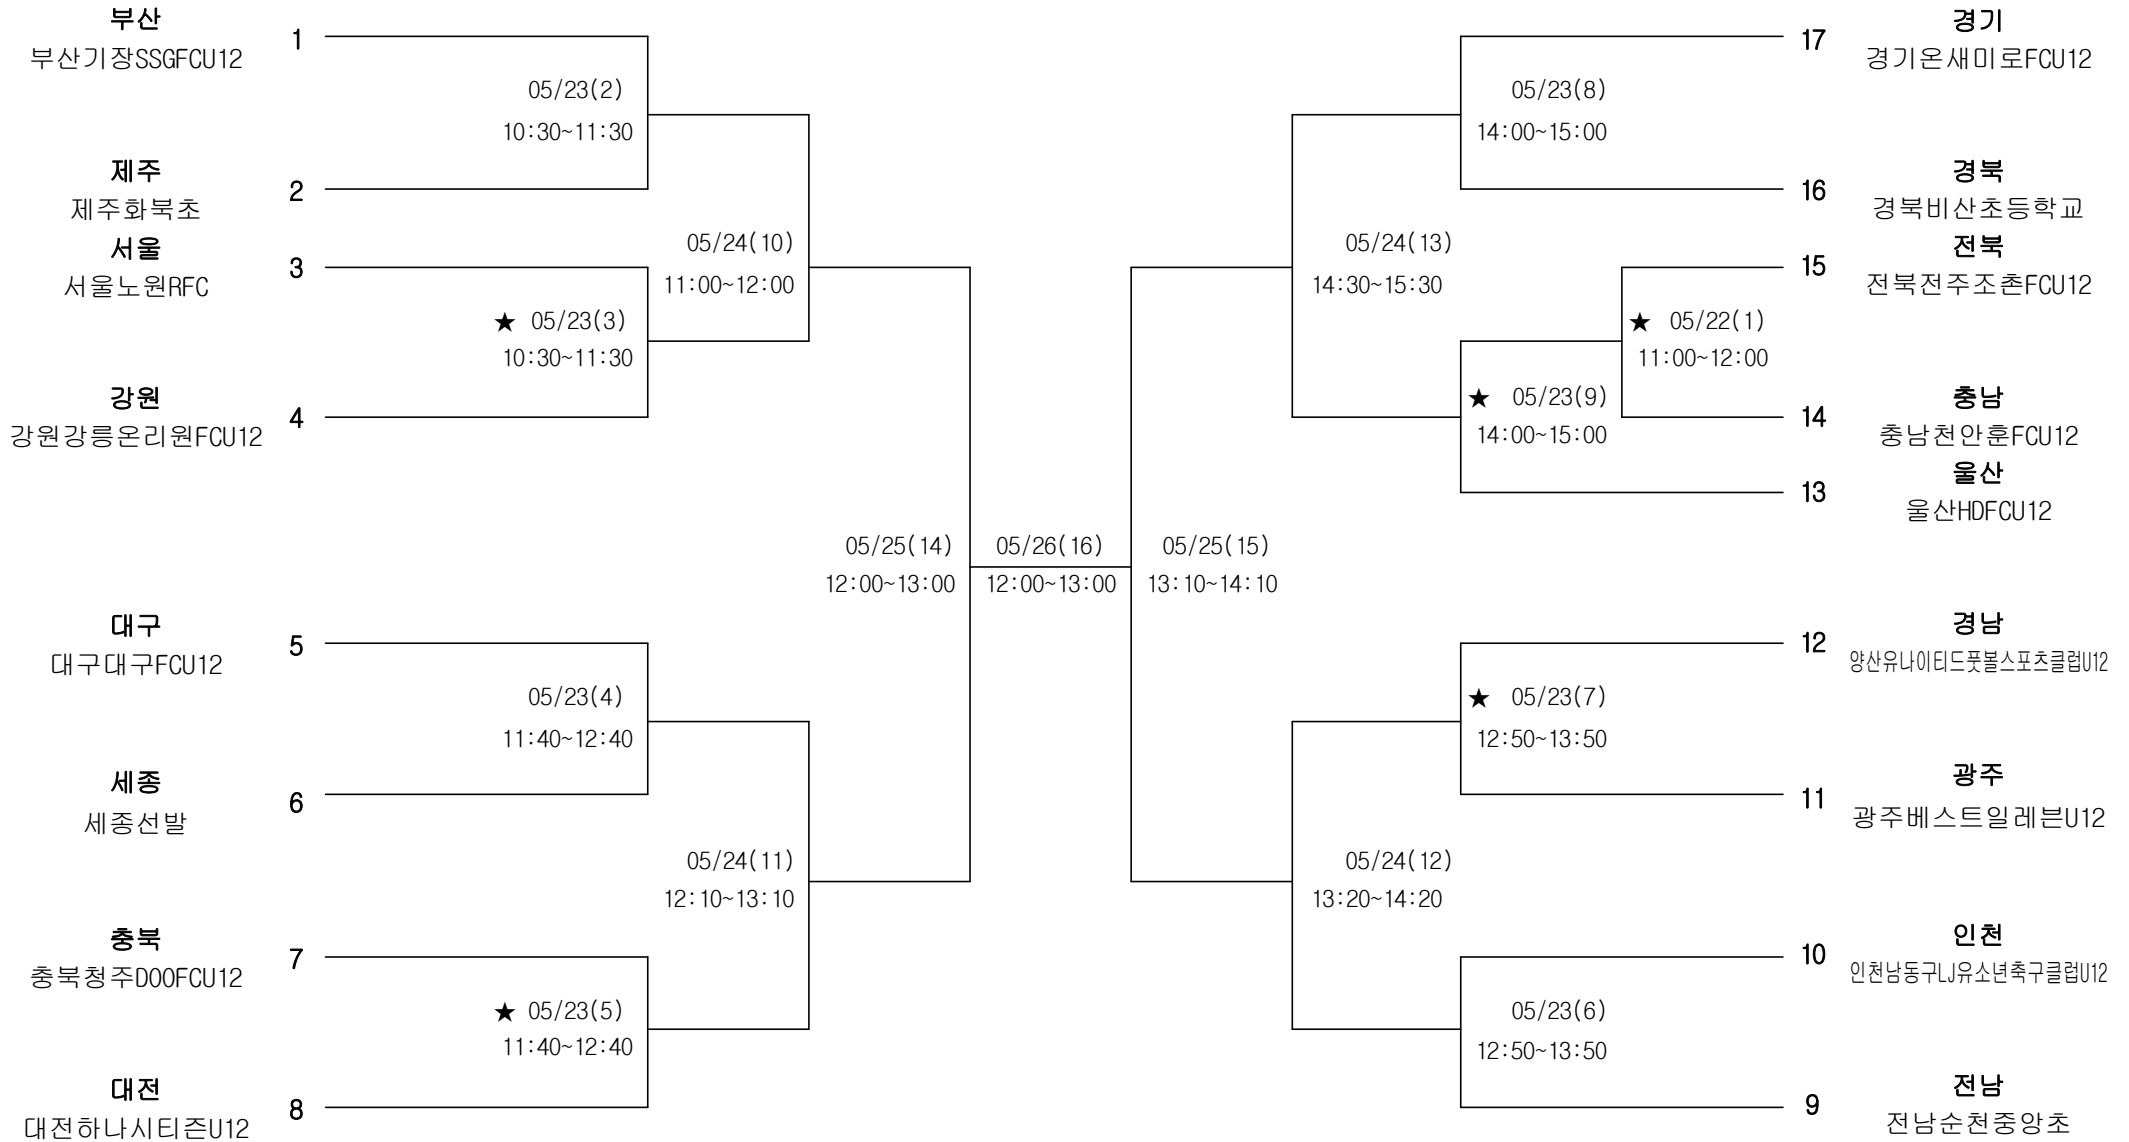

# 축구 남자12세이하부 단체전

경기장 : 월드컵빌리지 인조A-1구장  
 ★ 월드컵빌리지 인조A-2구장