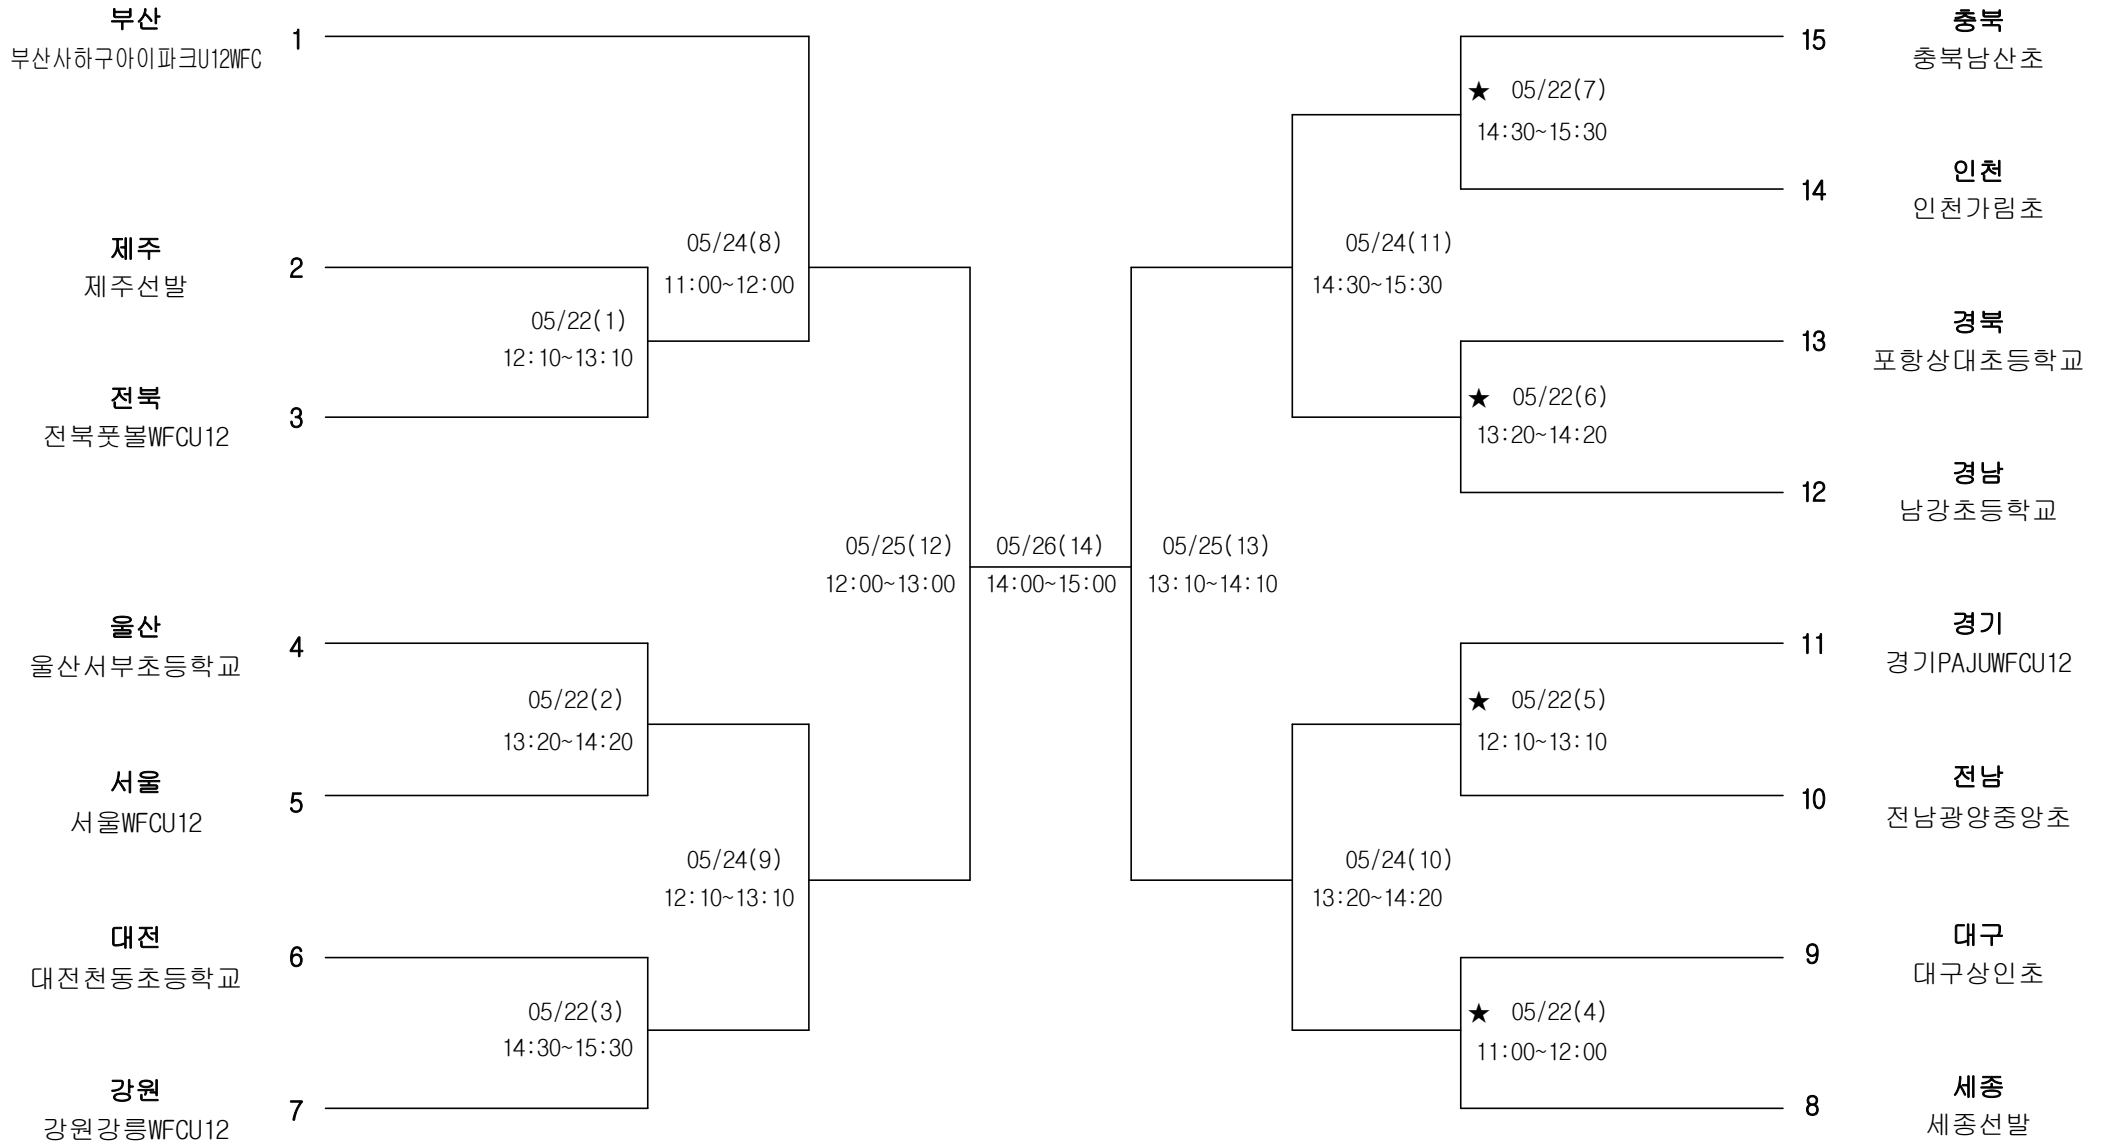

# 축구 여자12세이하부 단체전

경기장 : 월드컵빌리지 인조A-2구장  
 ★ 월드컵빌리지 인조A-1구장