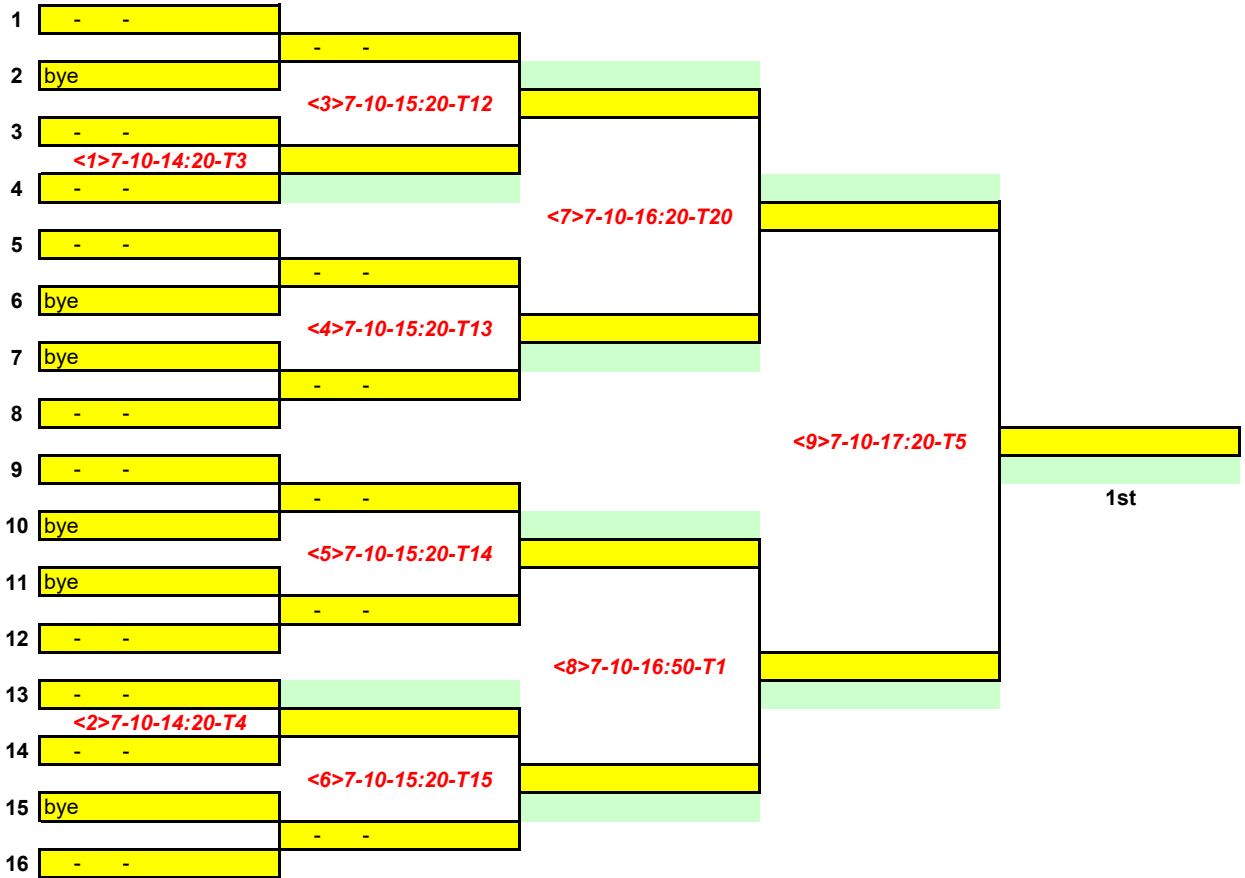

남자 개인단식 DF : part 1-1

Event : 여자 개인단식 CLASS1 --- First Stage (1 Group)

match	day	time	table	SW1 Group A	advance:2	1	2	3	Pts	Rank
1*2	7-10	13:00	1	1	-인천-최근미	■	■	■		
1-3	7-10	14:00	1				■	■		
3-2	7-10	15:00	1			■	■			
				2	-인천-이다혜	■	■	■		
				3	-충북-김옥희	■	■	■