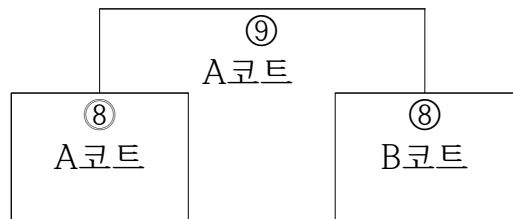

대진표

유목초등학교 체육관 B코트 《여자클럽3부》		2024년 3월 23일(토) 09:00			
NO	팀	명	부	조별	
1	임팩트9	[:]	바람개비	남자 장년부	
2	임팩트9	[:]	마산아구배구단	남자 장년부	
3	마산배사모	[:]	창원 원어스	여자 클럽3부	B
4	창원배사랑 베스트	[:]	나인포스	여자 클럽3부	B
5	창원 히트	[:]	마산배사모	여자 클럽3부	B
6	창원 원어스	[:]	창원배사랑 베스트	여자 클럽3부	B
7	나인포스	[:]	창원 히트	여자 클럽3부	B
8	A코트2위	[:]	B코트1위	여자 클럽3부	준결승

예선전

마산배사모

③

⑤

창원원어스

창원히트

A코트

⑥

⑦

창원배사랑
베스트

④

나인포스

여자클럽3부
결승

A-1

B-2

A-2

B-1

대진표