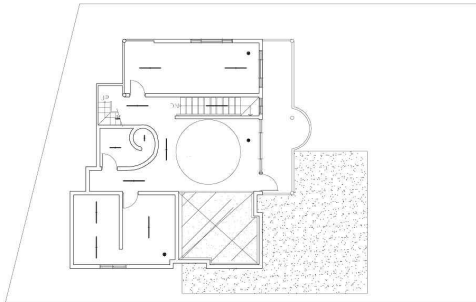

- 이음새 없는 연결 - 오팔 마감 캡(Opaline end caps) 적용으로 모듈 연결 부위의 빛 끊김 현상 제거
- 유기적인 공간 가이드라인 - 면과 천장을 타고 흐르는 하나의 정밀한 '빛의 선' 연출
- 모듈러 스케일 - 공간 치수에 맞춰 정밀 설계 가능한 길이 라인업
(300 / 600 / 900 / 1200 mm)

천장도 Reflected Ceiling Plan

1F

천장도 Reflected Ceiling Plan

2F

천장도 Reflected Ceiling Plan

3F

전체적인 분위기 Interior Mood

• 집(House)

- 차가운 콘크리트 사이에서 온기를 유지하며 살아갈 수 있도록 해주는 목재(나무)를 바닥에 사용