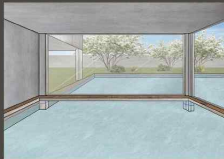

1F

천장도 Reflected Ceiling Plan

2F

천장도 Reflected Ceiling Plan

3F

전체적인 분위기 Interior Mood

• 집(House)

- 차가운 콘크리트 사이에서 온기를 유지하며 살아갈 수 있도록 해주는 목재(나무)를 바닥에 사용

• 조경 (landscape architecture)

- 통창과 바닥에 유리를 활용하여 호수와 하나가 된 집을 느끼게 해주는 연출

• 계단 (stairs)

- 계단의 디딤판 사이가 꼭 막혀있지 않고 뱅 뿔러 있는 오픈 라이저(Open Riser) 형태

• 보이드 (Void)

- 1층에서만뿐만 아니라 2층에서도 호수를 볼 수 있도록 보이드 활용

• 빛 (Light)

- 빛이 들어올 수 있도록 2층 천장과 3층 바닥, 지붕을 뚫어 창을 사용

조경 (landscape architecture)

통창을 활용하기 때문에 사생활 보호를 위해 큰 나무
들을 배치

- 새하얀 실을 섬세하게 뭉쳐놓은 듯한 날카롭고 이색
적인 형태인 흰 자귀나무 배치

- 날카롭고 예리한 선들이 아래로 흘러내리는 듯한 전
위적인 느낌을 주는 필리페라 아우레아 배치

흰 자귀나무

밤이 되면 작은 잎(소엽)이 뽕뽕이 겹치는
모습에서 금실 좋은 부부 또는 남녀 간의
은밀한 사랑을 연상시킨다고 합니다.
시선이 머무는 곳에 시각적 편안함을 주
는 완충 기능을 합니다.