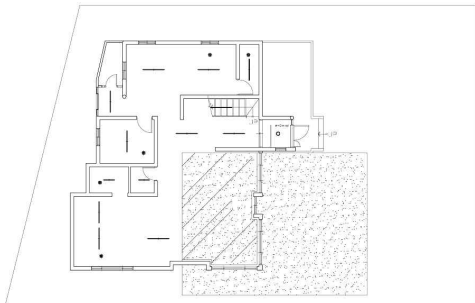

천장도 Reflected Ceiling Plan

1F