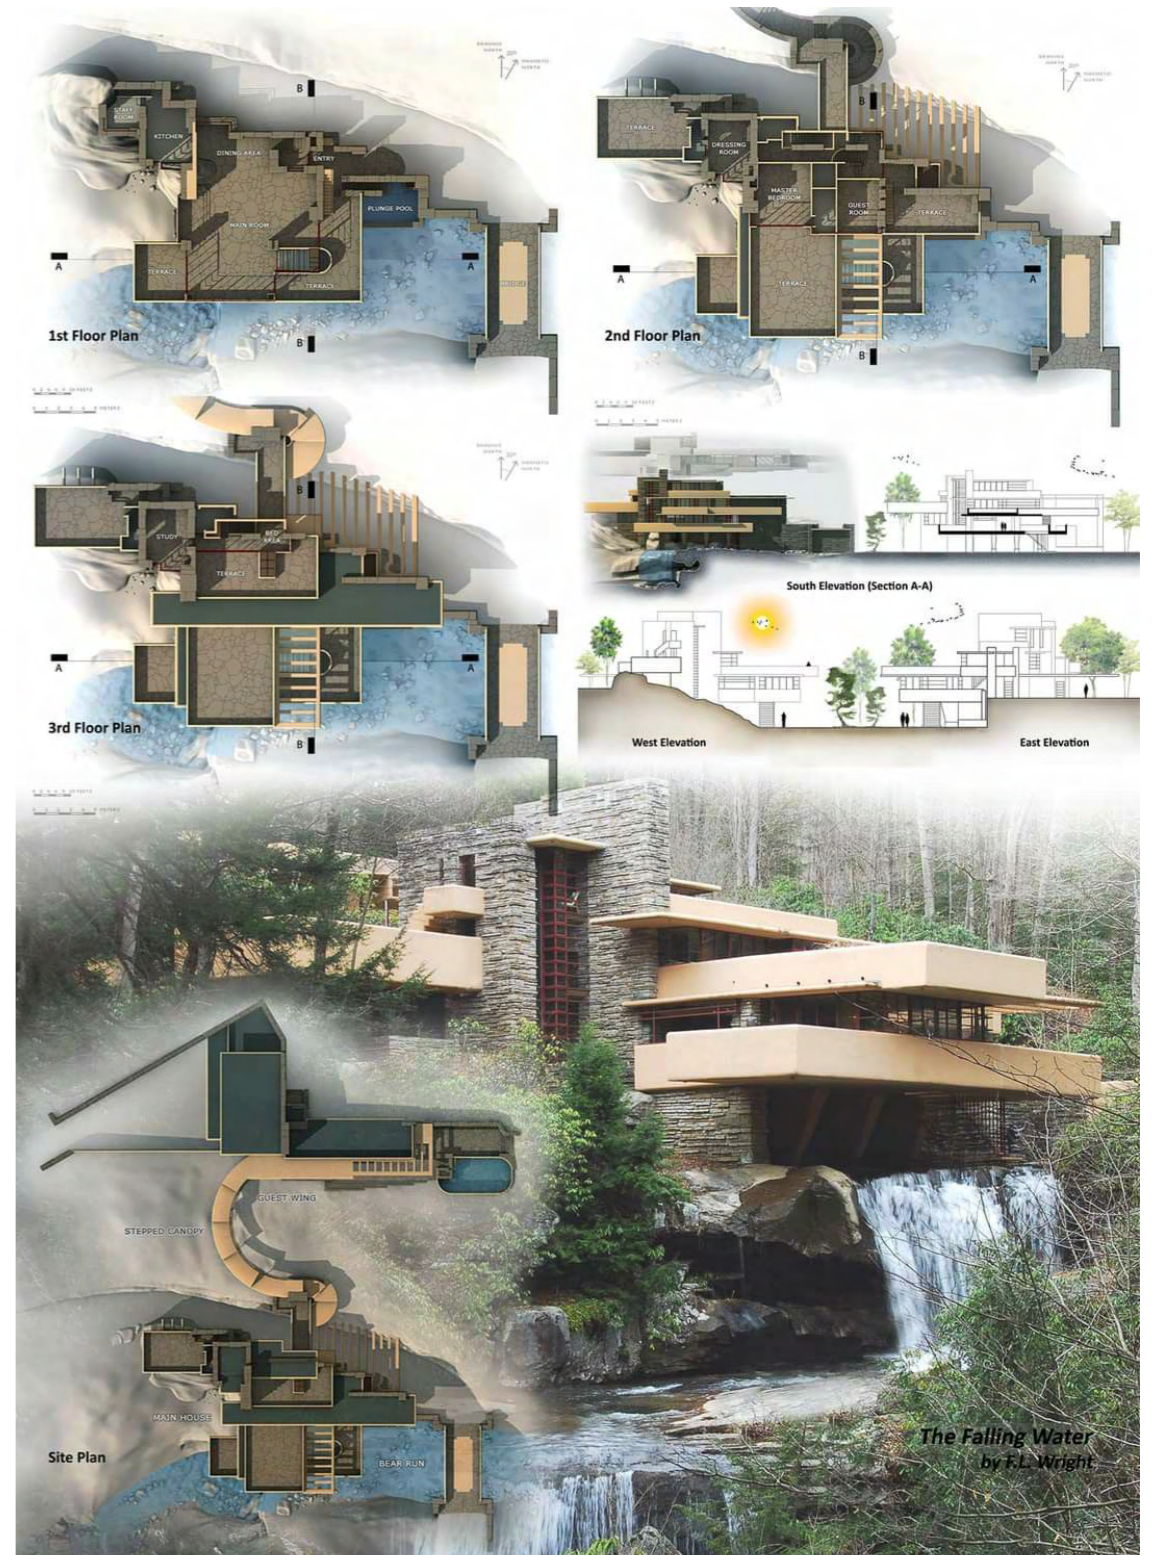

Flow House

주거공간디자인
202520009 양은주

Contents

- 1 대지 분석
- 2 참고 건축가
- 3 사용자 설정
- 4 디자인 컨셉
- 5 건축 외관
- 6 조닝
- 7 평면도
- 8 천장도
- 9 투시도

대지 분석

부산광역시 부산진구 부전동 226-9
145평

입지 특징

- 부산 중심부 위치
- 서면 상권 인접
- 교통 : 지하철 1,2호선, 버스 노선 다수
- 교통+상업+문화+교육

Frank Lloyd Wright

자연 / 유기성 / 수평성
/ 개방감 / 연결성

수평적 공간 구성
자연 채광과 개방감 활용
석재·목재 등 자연 소재 사용
실내와 외부 공간의 연결 강조

Concept

사용자 설정

남편(회계사, 38)
외부활동 ↑
취미: 독서, 요리
카지미르 말레비치

공간 요구사항

독서 공간
요리 공간

총 공간 구성

현관, 거실,
주방, 안방,
아이방,
서재,
화장실(2),
드레스룸,
다용도실,
정원,
주차장

아내(프리랜서
그래픽 디자이너, 36)
실내활동 ↑
취미: 독서, 조경
마크 로스코

독서 공간
조경 공간
작업 공간

아들(유치원생, 7)
활동성 ↑
취미: 독서, 놀이

독서 공간
놀이 공간

외관 입면도

E