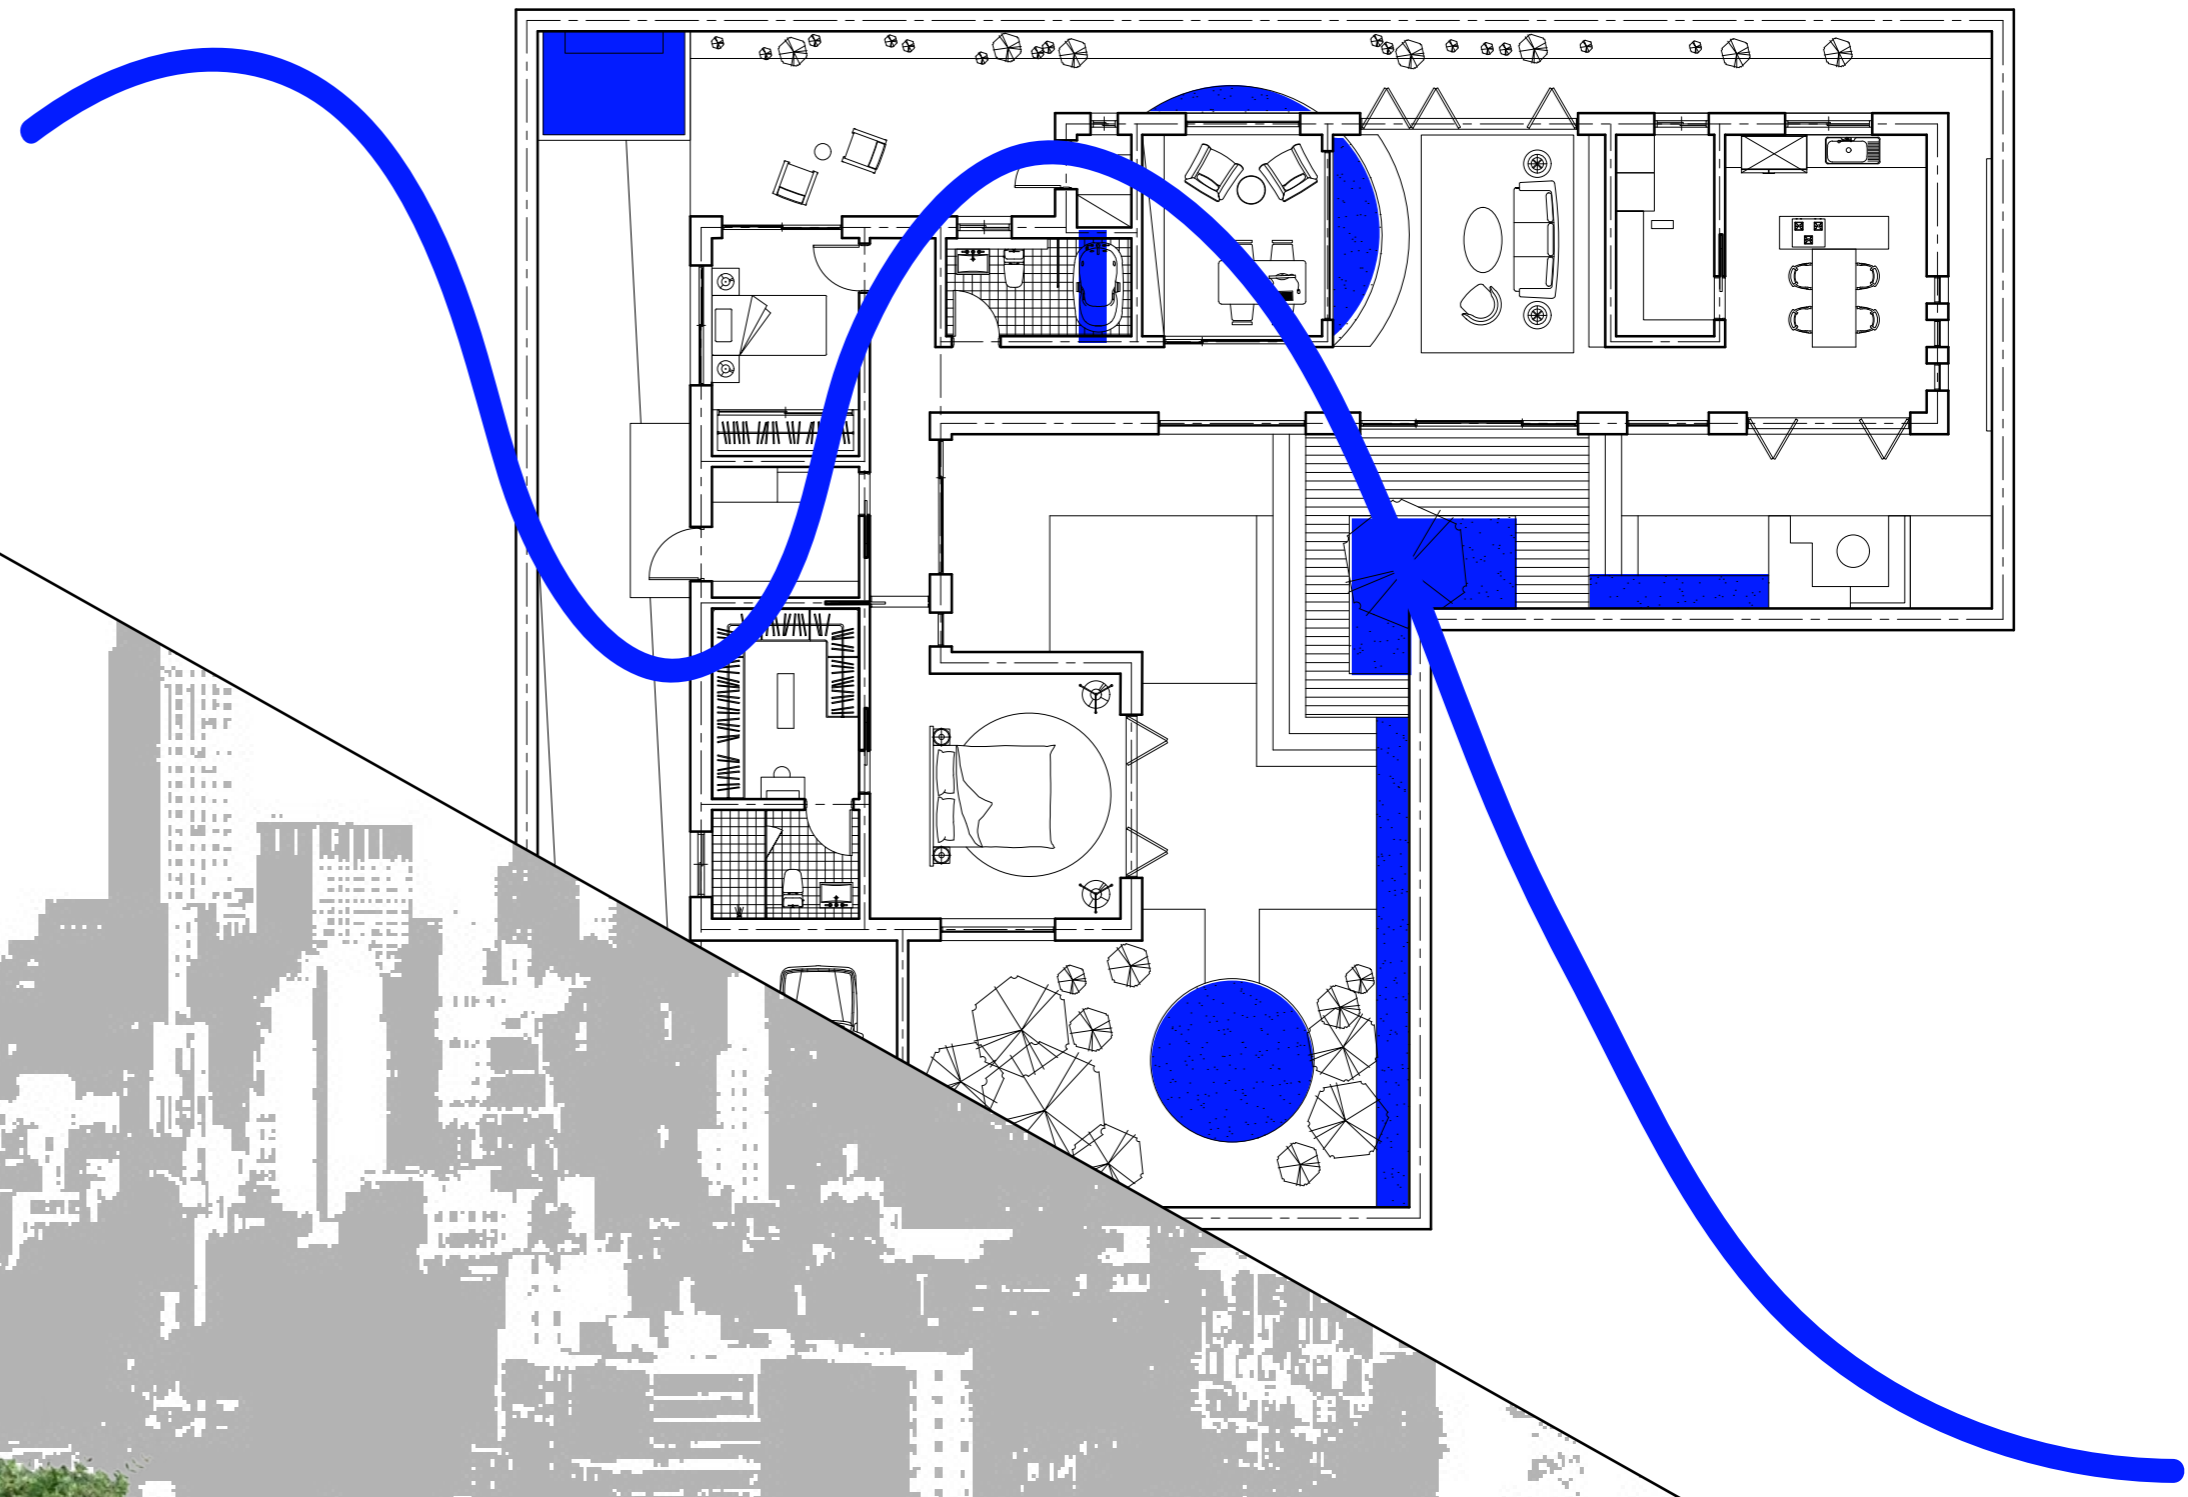

Frank Lloyd Wright

자연 / 유기성 / 수평성
/ 개방감 / 연결성

수평적 공간 구성
자연 채광과 개방감 활용
석재·목재 등 자연 소재 사용
실내와 외부 공간의 연결 강조

Concept

사용자 설정

남편(회계사, 38)
외부활동 ↑
취미: 독서, 요리
카지미르 말레비치

공간 요구사항

독서 공간
요리 공간

총 공간 구성

현관, 거실,
주방, 안방,
아이방,
서재,
화장실(2),
드레스룸,
다용도실,
정원,
주차장

아내(프리랜서
그래픽 디자이너, 36)
실내활동 ↑
취미: 독서, 조경
마크 로스코

독서 공간
조경 공간
작업 공간

아들(유치원생, 7)
활동성 ↑
취미: 독서, 놀이

독서 공간
놀이 공간

외관 입면도

E