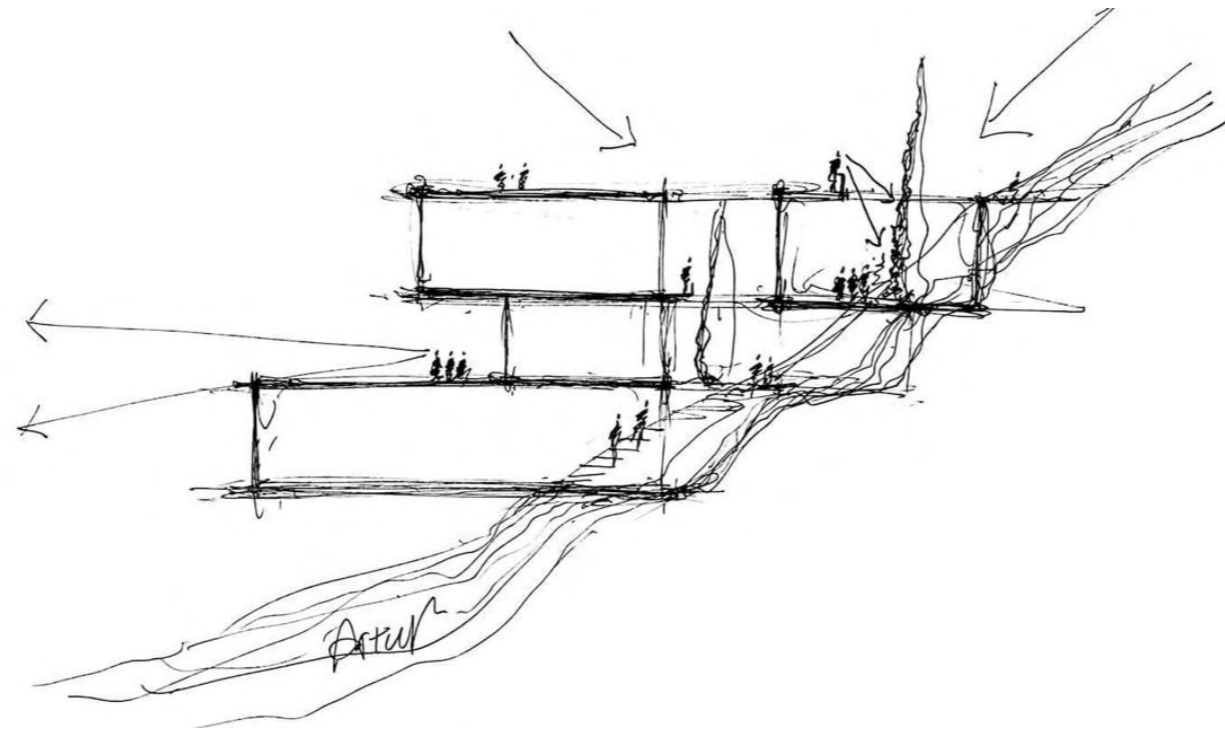

Flow House

주거공간디자인
202520009 양은주

Contents

- 1 대지 분석
- 2 참고 건축가
- 3 사용자 설정
- 4 디자인 컨셉
- 5 건축 외관
- 6 조닝
- 7 평면도
- 8 천장도
- 9 투시도

대지 분석

부산광역시 부산진구 부전동 226-9
145평

입지 특징

- 부산 중심부 위치
- 서면 상권 인접
- 교통 : 지하철 1,2호선, 버스 노선 다수
- 교통+상업+문화+교육

Frank Lloyd Wright

자연 / 유기성 / 수평성
/ 개방감 / 연결성

수평적 공간 구성
자연 채광과 개방감 활용
석재·목재 등 자연 소재 사용
실내와 외부 공간의 연결 강조

Concept

사용자 설정

남편(회계사, 38)
외부활동 ↑
취미: 독서, 요리
카지미르 말레비치

공간 요구사항

독서 공간
요리 공간