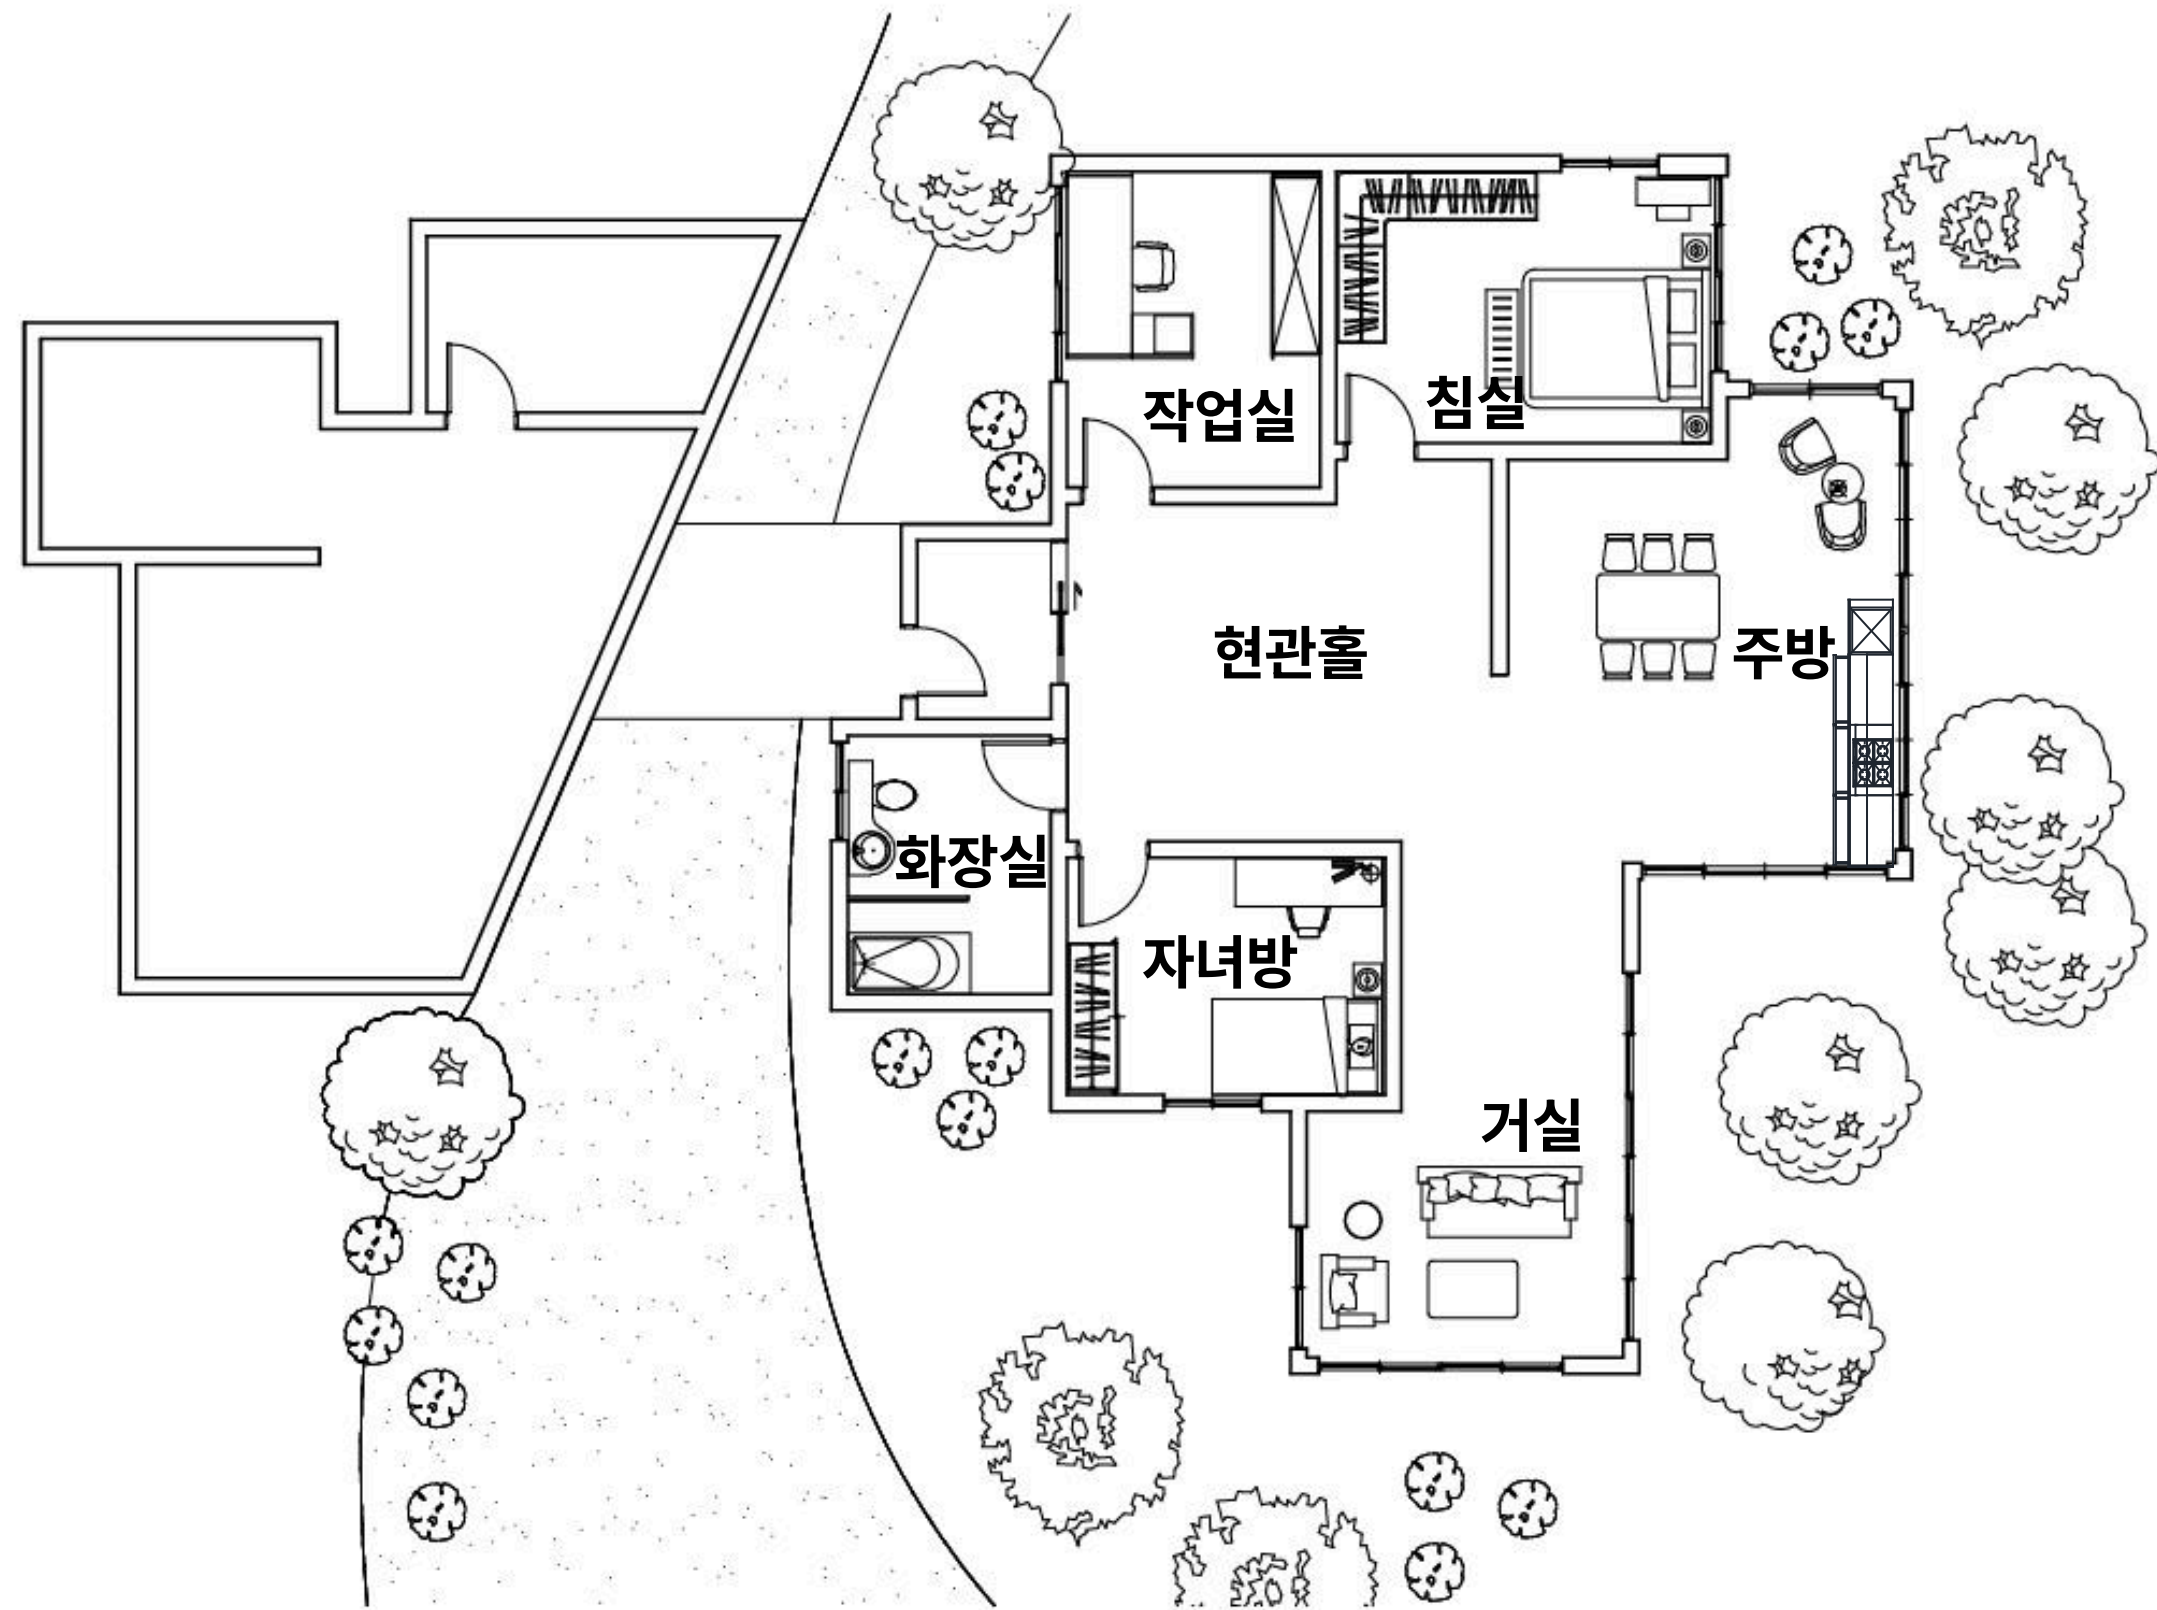

자녀방

Tsai Light | Lampada a
sospensione
By Mario Tsai

10 Bureau La Semaine à Paris

CH66 By Nicos Zographos

Volage By Philippe Starck