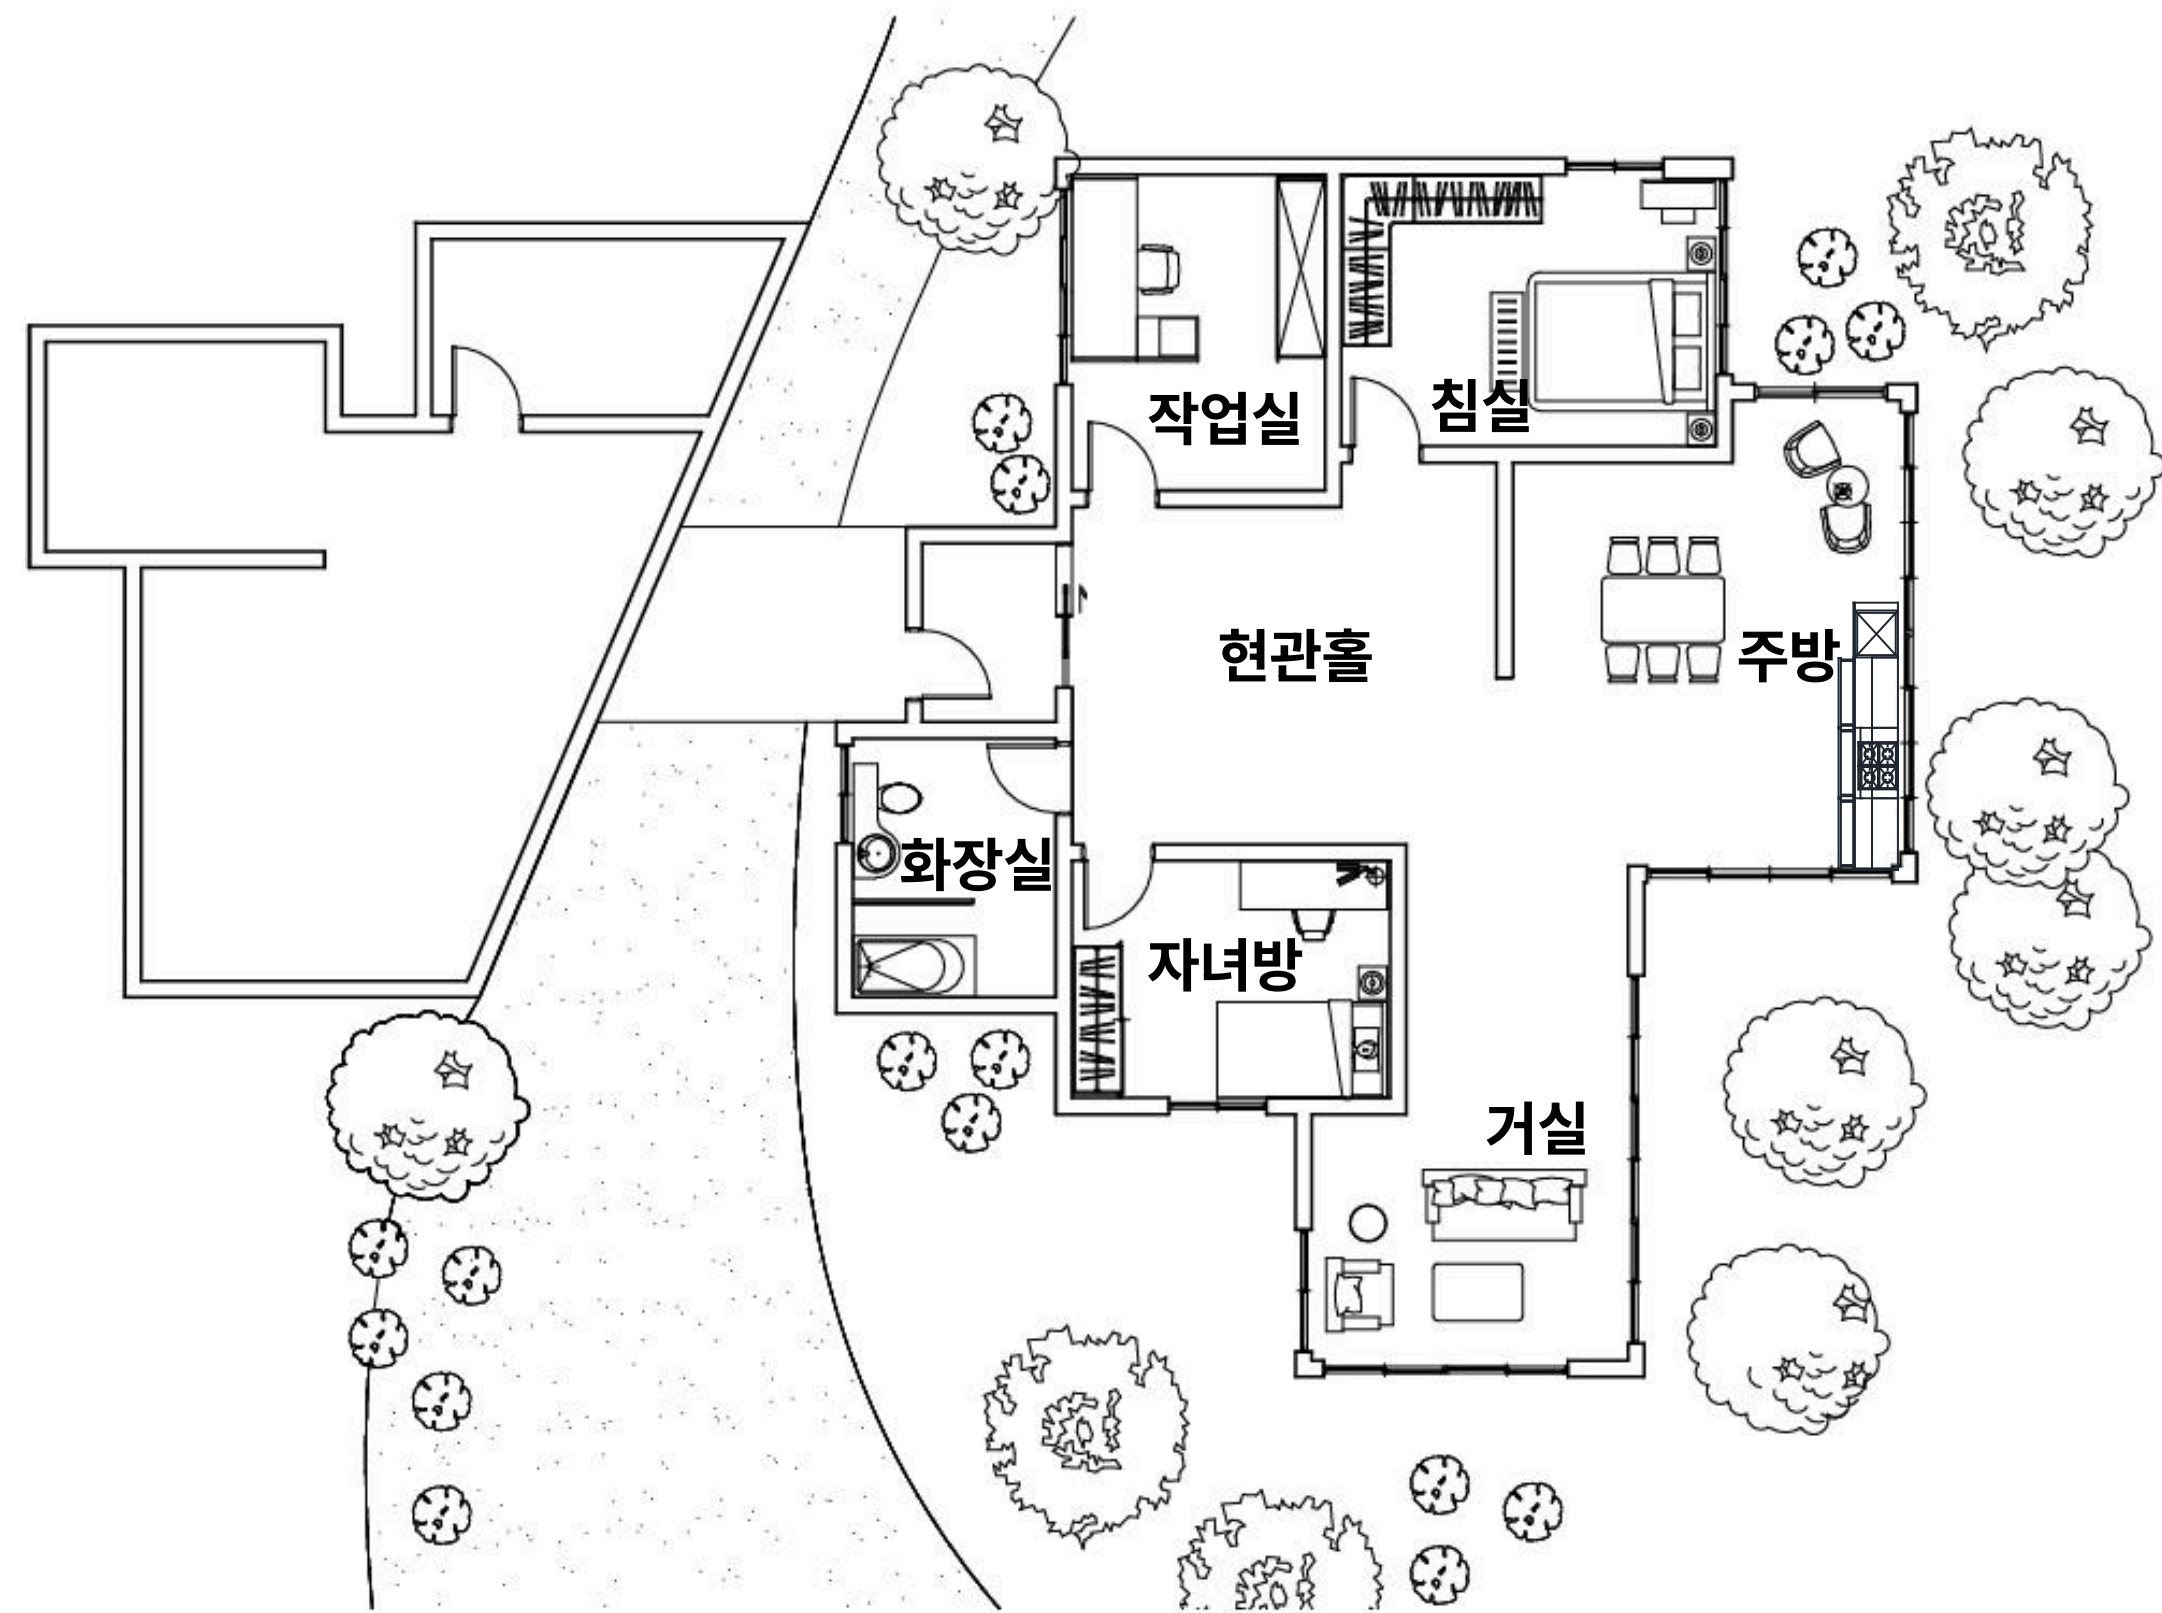

작업실

10 Table en tube
By Le Corbusier

Doron Hotel
By Charlotte Perland