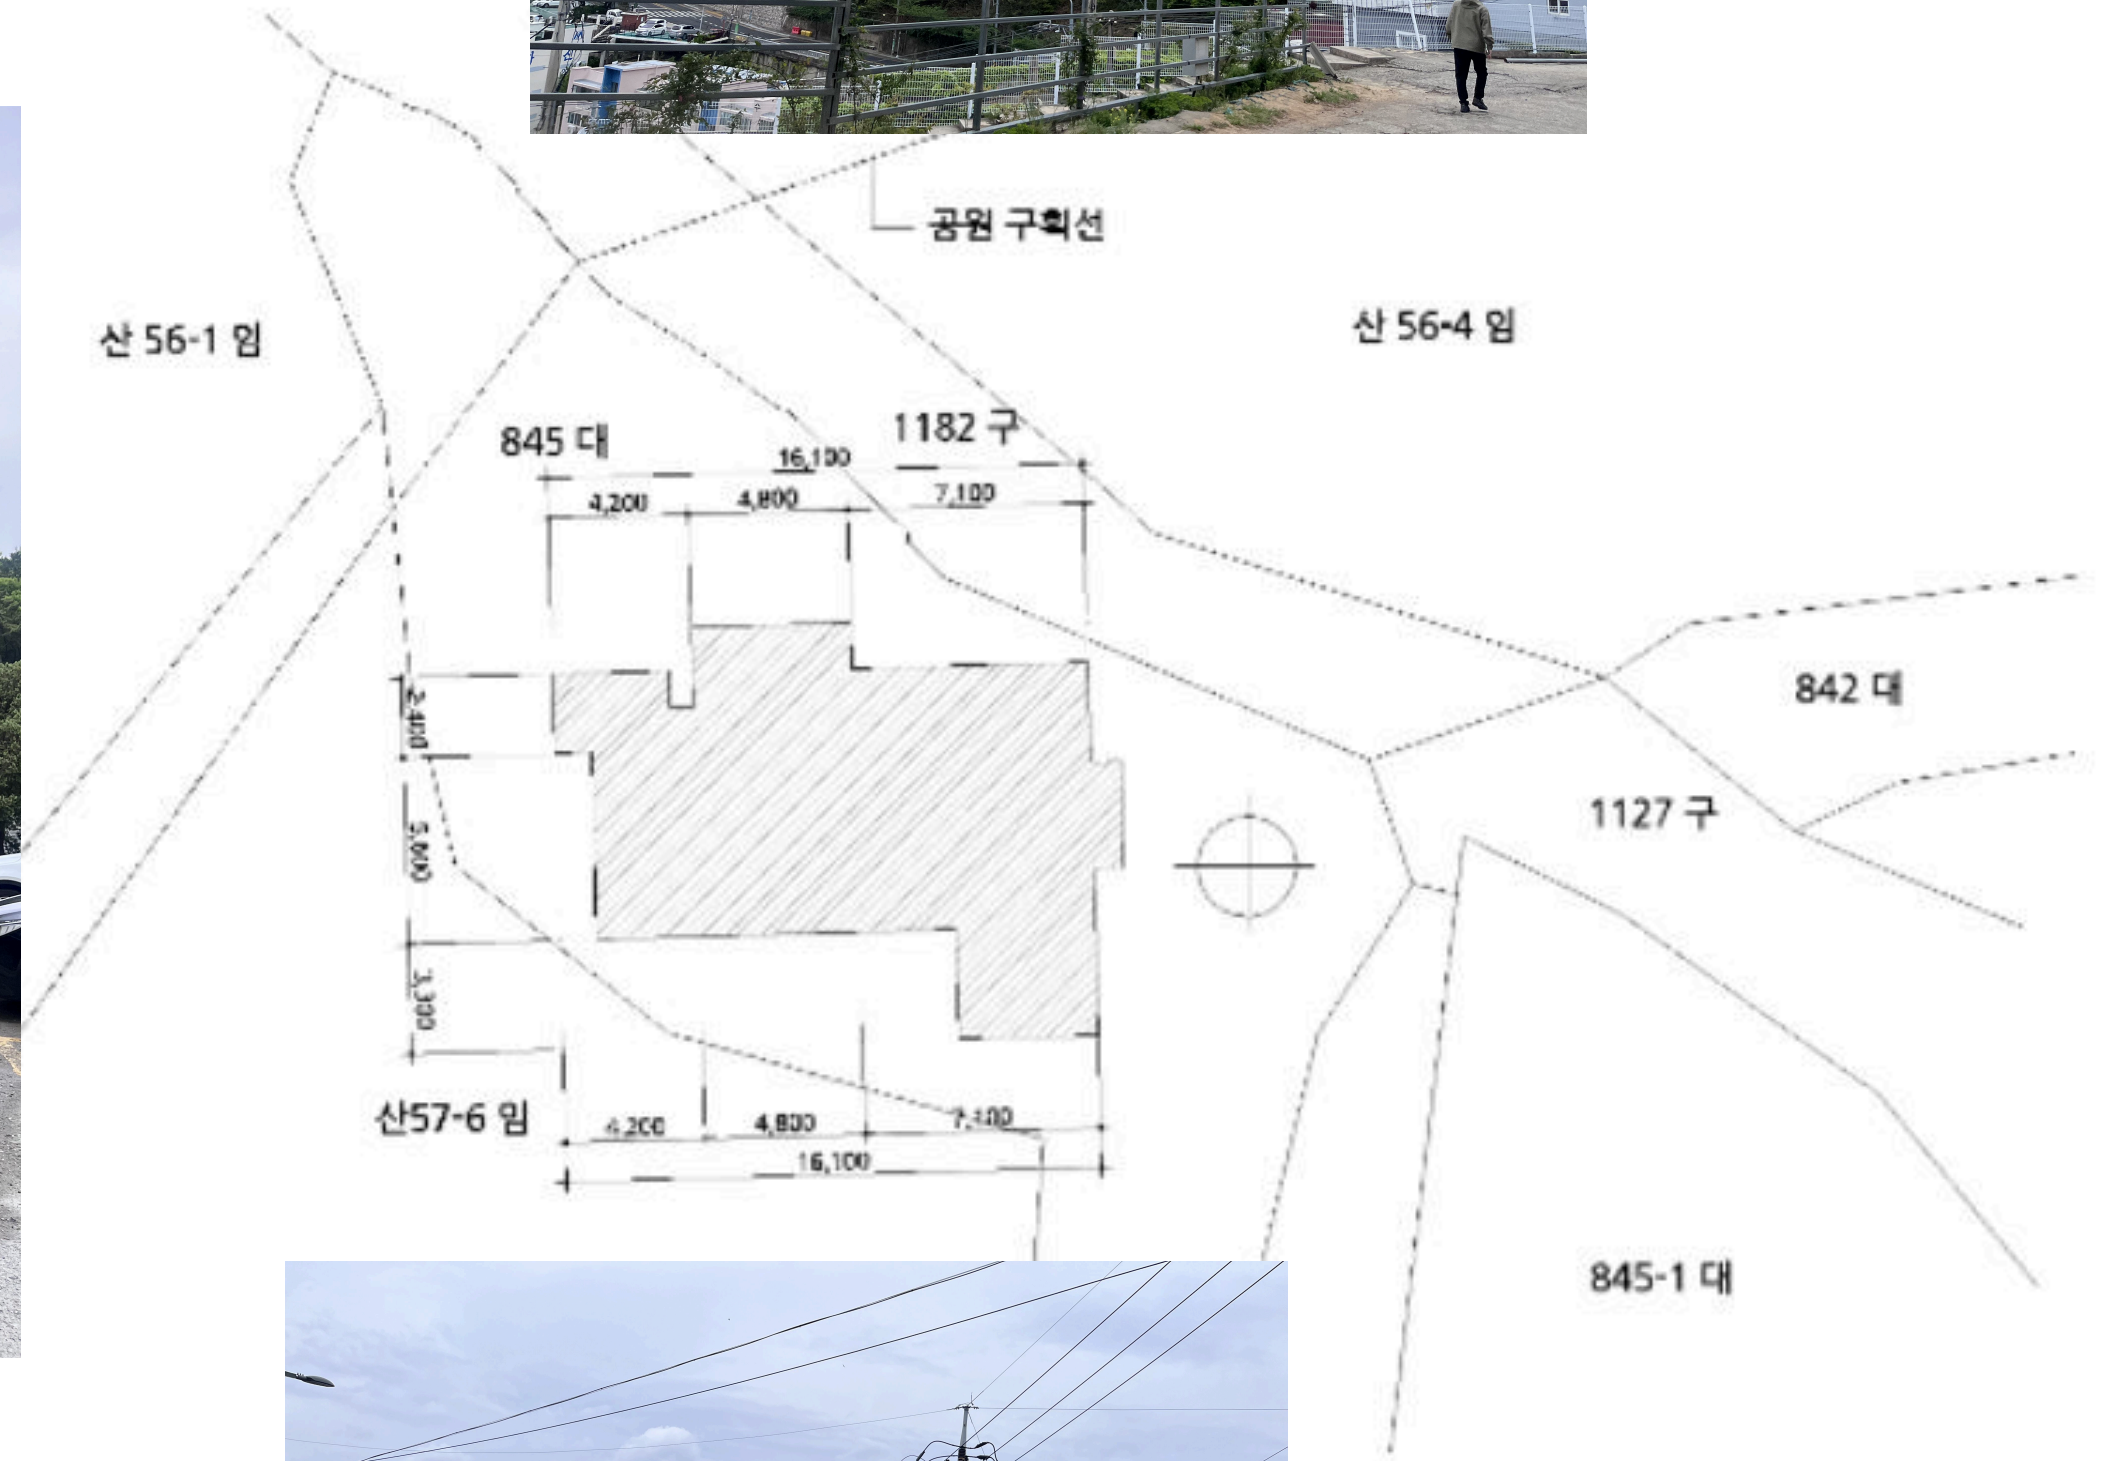

# **Window Gallery : 자연을 전시하는 집**

202520005김지은

## 부산 동구 망양로 533-5