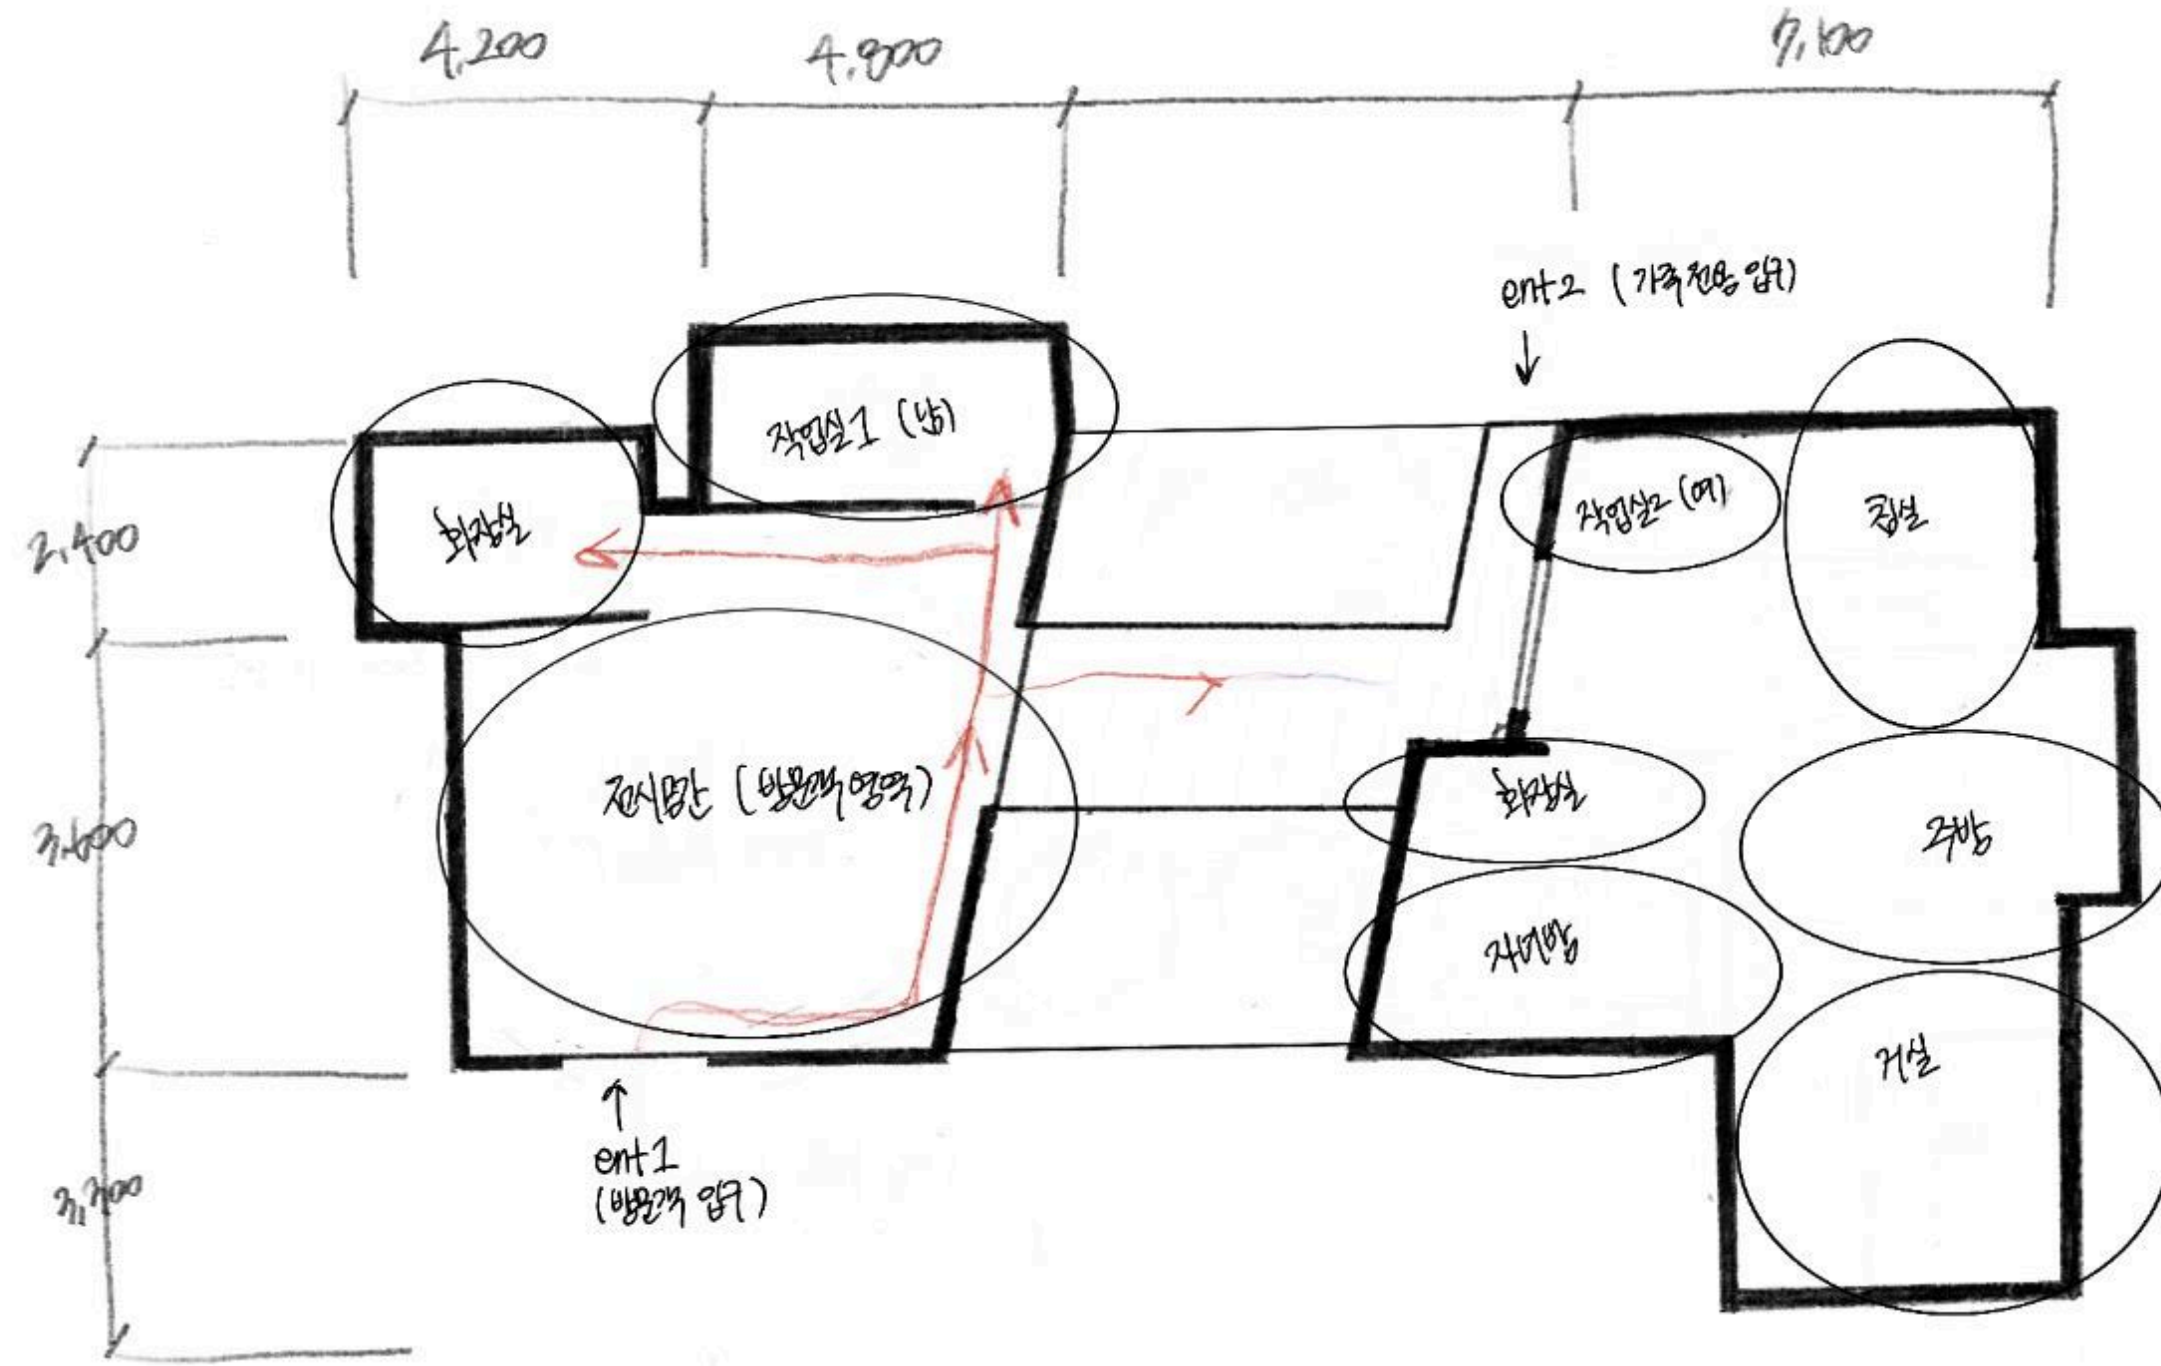

# Concept 1.외관 디자인

rustic black metal steel

Exposed concrete

pebble stone finish

# Concept 2. 내부 공간

절제된 실내 재료를 통해 창밖 자연의 존재감을 더욱 선명하게 드러내는 주거공간

Epoxy exposed concrete

Exposed Concrete

Rough exposed concrete

# 평면도

# 주방

주방입면도

주방투시도