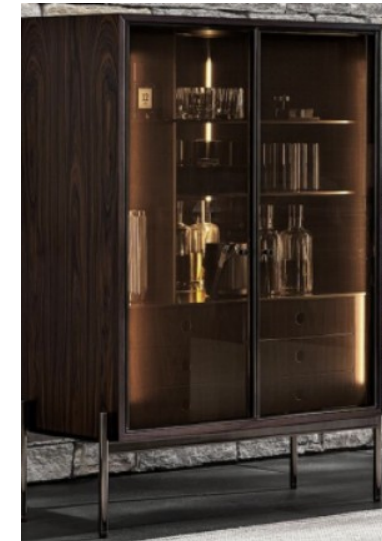

장식장

- 미노티
월넛색과 간접조명