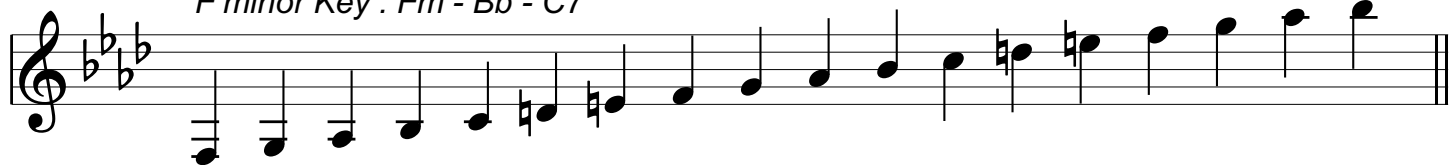

F minor Key : Fm - Bb - C7

도 Re 메 파 솔 라 티 도 Re 메 파 솔 라 티 도 Re 메 파/
F G Ab Bb C D E F G Ab Bb C D E F G Ab Bb/