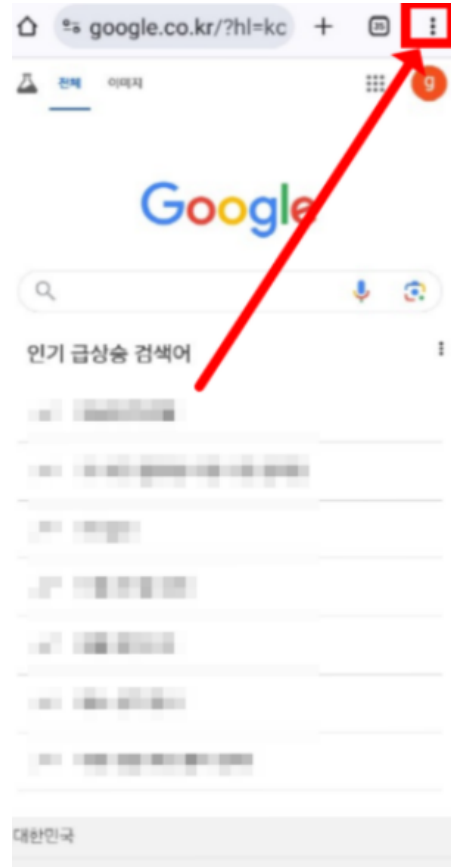

## 1. 설정 앱 실행

: 홈 화면에 있는  
회색 톱니바퀴 아이콘 선택

## 3. safari 메뉴 실행

: 목록에서 safari 선택

## 4. 팝업차단 토글 확인

: 초록색(ON) 상태를  
회색(OFF) 로 전환

# 희소/샘플러스 MO 수강 매뉴얼

참고) chrome 팝업 차단 해제

1. 크롬 앱 실행

: 화면 우측 상단 '세로 점 3개(메뉴)' 터치

2. 설정 메뉴

: 화면을 아래로 스크롤하여 설정 메뉴 선택

3. 사이트 설정

: 설정의 사이트 설정 선택