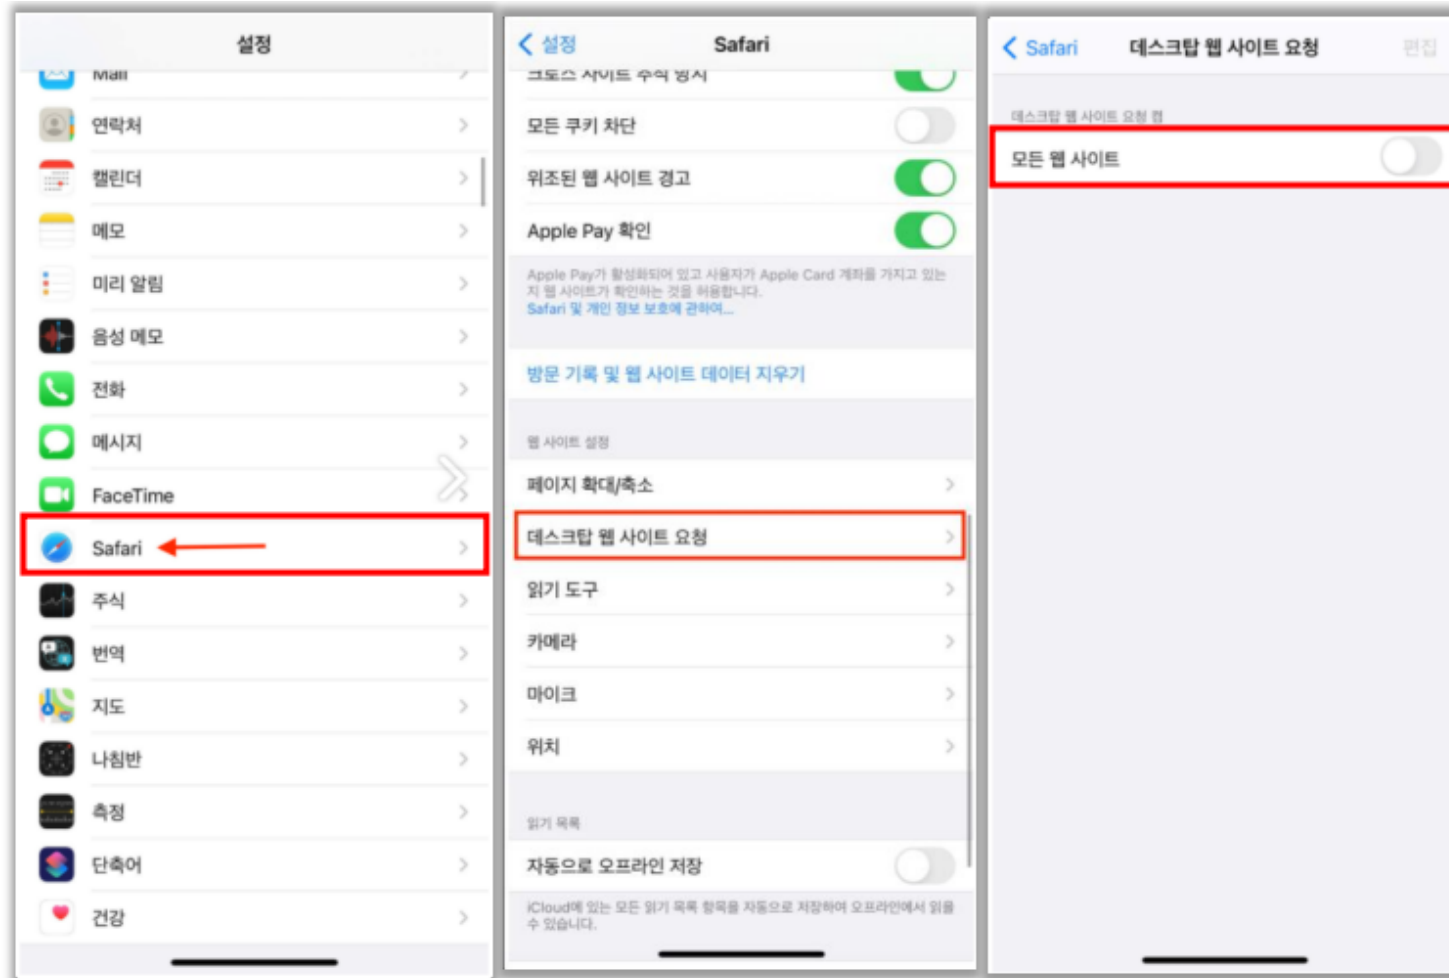

희소/샘플러스 MO 수강 매뉴얼

참고) 개발자 도구 사용 감지 해제 > 데스크톱 보기 비활성화

1. 설정 - Safari 선택
2. 데스크탑 웹 사이트 요청 선택
3. 모든 웹 사이트 스위치 비활성화