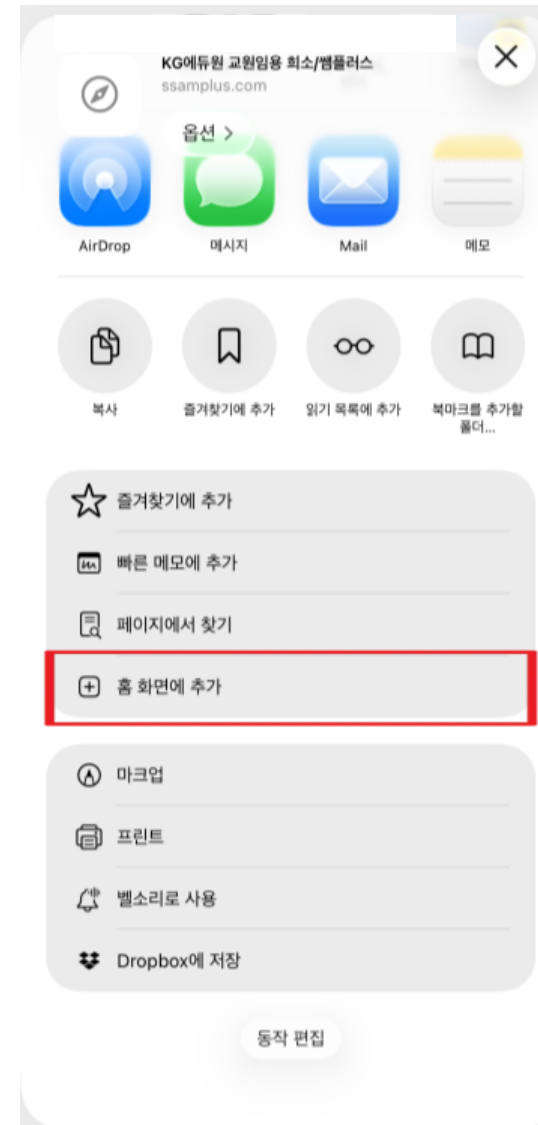

# 희소/샘플러스 MO (핸드폰) 수강 매뉴얼

## 3. 인강(동영상 강의) 내 강의실에서 강의자료 확인

강의자료 확인

다운로드 자료는 MO에서 확인 가능

인쇄 자료는 PC에서만 확인 가능

# 희소/샘플러스 MO 수강 매뉴얼

참고) 홈 화면에 바로가기 추가\_ ios

1. safari 브라우저를 열고  
(<https://m.ssamplus.com/>)로 접속  
화면 아래 가운데에 있는 '공유' 아이콘  
(네모 상자 위로 화살표가 뺀 모양)을 터치

2. 나타나는 메뉴를 아래로  
스크롤하여  
'홈 화면에 추가' 버튼을 터치

3. 아이콘 이름을 확인하고  
우측 상단의 '추가'를 누르면  
바탕화면에 앱처럼 아이콘이 생성

# 희소/샘플러스 MO 수강 매뉴얼

참고) 홈 화면에 바로가기 추가\_android

1. Chrome (https://m.ssamplus.com/)로 접속  
화면 우측 상단 '세로 점 3개(메뉴)' 터치  
'홈 화면에 추가'를 선택

2. 아이콘 이름을  
지정하고 '추가'를 선택

3. 자동으로 추가 선택  
홈 화면에 아이콘 생성