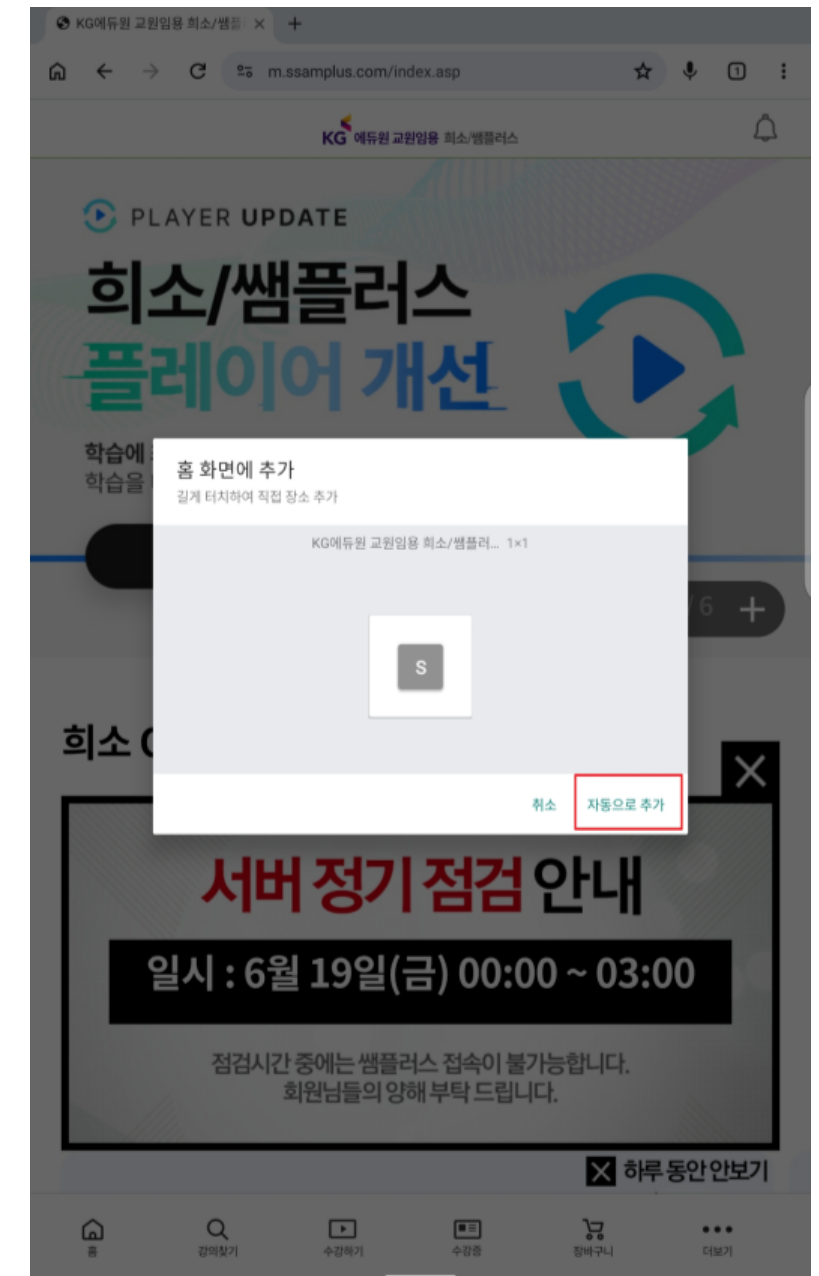

# 희소/샘플러스 MO 수강 매뉴얼

참고) 홈 화면에 바로가기 추가\_ ios

1. safari 브라우저를 열고  
(<https://m.ssamplus.com/>)로 접속  
화면 아래 가운데에 있는 '공유' 아이콘  
(네모 상자 위로 화살표가 뺀 모양)을 터치

2. 나타나는 메뉴를 아래로  
스크롤하여  
'홈 화면에 추가' 버튼을 터치

3. 아이콘 이름을 확인하고  
우측 상단의 '추가'를 누르면  
바탕화면에 앱처럼 아이콘이 생성

# 희소/샘플러스 MO 수강 매뉴얼

참고) 홈 화면에 바로가기 추가\_android

1. Chrome (https://m.ssamplus.com/)로 접속  
화면 우측 상단 '세로 점 3개(메뉴)' 터치  
'홈 화면에 추가'를 선택

2. 아이콘 이름을  
지정하고 '추가'를 선택

3. 자동으로 추가 선택  
홈 화면에 아이콘 생성