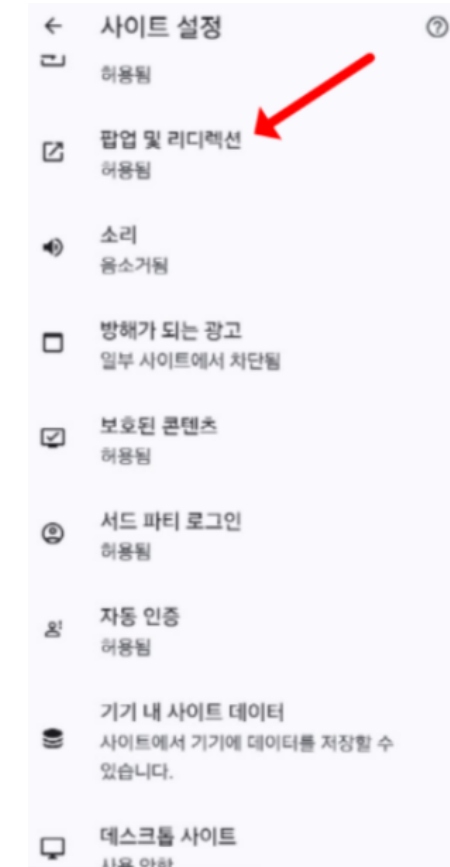

## 4. 팝업차단 토글 확인

: 초록색(ON) 상태를  
회색(OFF) 로 전환

# 희소/샘플러스 MO 수강 매뉴얼

참고) chrome 팝업 차단 해제

1. 크롬 앱 실행

: 화면 우측 상단 '세로 점 3개(메뉴)' 터치

2. 설정 메뉴

: 화면을 아래로 스크롤하여 설정 메뉴 선택

3. 사이트 설정

: 설정의 사이트 설정 선택