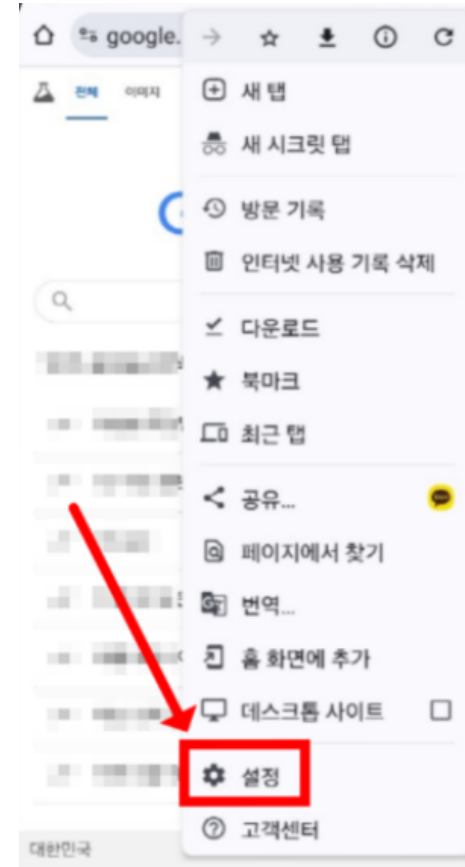

## 3. safari 메뉴 실행

: 목록에서 safari 선택

## 4. 팝업차단 토글 확인

: 초록색(ON) 상태를  
회색(OFF) 로 전환

# 희소/샘플러스 MO 수강 매뉴얼

참고) chrome 팝업 차단 해제

1. 크롬 앱 실행

: 화면 우측 상단 '세로 점 3개(메뉴)' 터치

2. 설정 메뉴

: 화면을 아래로 스크롤하여 설정 메뉴 선택

3. 사이트 설정

: 설정의 사이트 설정 선택