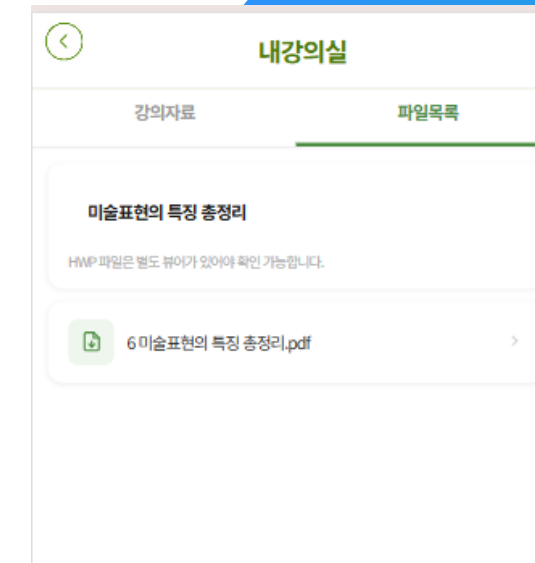

희소/샘플러스 MO (핸드폰) 수강 매뉴얼

3. 인강(동영상 강의) 내 강의실에서 강의자료 확인

강의자료 확인

다운로드 자료는 MO에서 확인 가능

인쇄 자료는 PC에서만 확인 가능