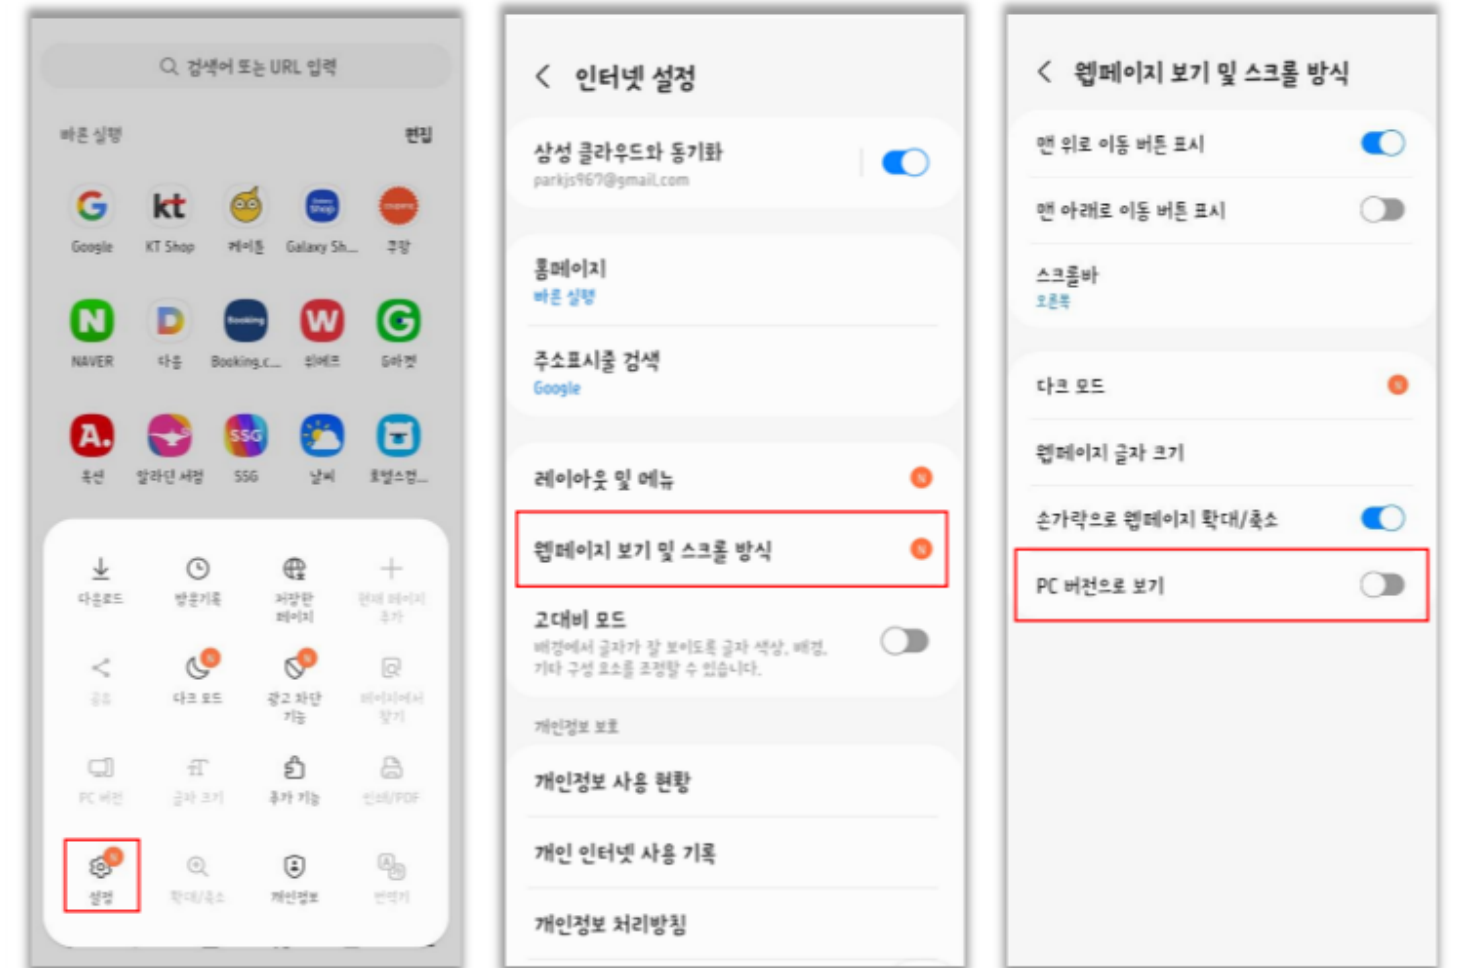

# 희소/샘플러스 MO 수강 매뉴얼

참고) chrome 팝업 차단 해제

1. 크롬 앱 실행

: 화면 우측 상단 '세로 점 3개(메뉴)' 터치

2. 설정 메뉴

: 화면을 아래로 스크롤하여 설정 메뉴 선택

3. 사이트 설정

: 설정의 사이트 설정 선택

4. 팝업 및 리디렉션

: 차단 해제(비활성화)

# 희소/샘플러스 MO 수강 매뉴얼

참고) 개발자 도구 사용 감지 해제 > 데스크톱 보기 비활성화

1. 설정 - Safari 선택
2. 데스크탑 웹 사이트 요청 선택
3. 모든 웹 사이트 스위치 비활성화

2. 설정 선택
3. 웹페이지 보기 및 스크롤 방식 메뉴 선택
4. PC버전으로 보기 스위치 비활성화

# 희소/샘플러스 MO 수강 매뉴얼

참고) 개발자 도구 사용 감지 해제 > 데스크톱 보기 비활성화

1. 크롬 화면 우측 상단  
'세로 점 3개(메뉴)'  
데스크톱 사이트 체크 해제