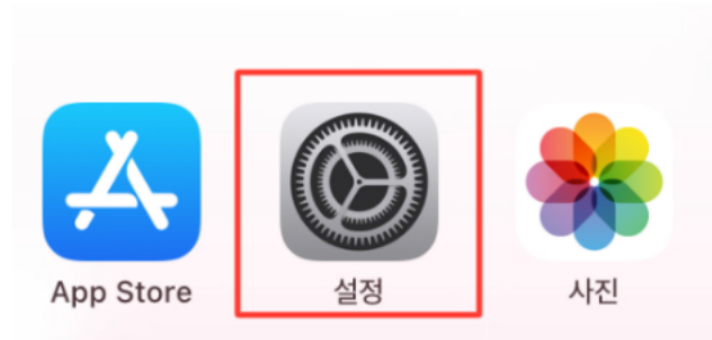

# 희소/샘플러스 MO 수강 매뉴얼

참고) 홈 화면에 바로가기 추가\_ ios

1. safari 브라우저를 열고  
(<https://m.ssamplus.com/>)로 접속  
화면 아래 가운데에 있는 '공유' 아이콘  
(네모 상자 위로 화살표가 뺀 모양)을 터치

2. 나타나는 메뉴를 아래로  
스크롤하여  
'홈 화면에 추가' 버튼을 터치

3. 아이콘 이름을 확인하고  
우측 상단의 '추가'를 누르면  
바탕화면에 앱처럼 아이콘이 생성

# 희소/샘플러스 MO 수강 매뉴얼

참고) 홈 화면에 바로가기 추가\_android

1. Chrome (https://m.ssamplus.com/)로 접속  
화면 우측 상단 '세로 점 3개(메뉴)' 터치  
'홈 화면에 추가'를 선택

2. 아이콘 이름을  
지정하고 '추가'를 선택

3. 자동으로 추가 선택  
홈 화면에 아이콘 생성

## 1. 설정 앱 실행

: 홈 화면에 있는  
회색 톱니바퀴 아이콘 선택