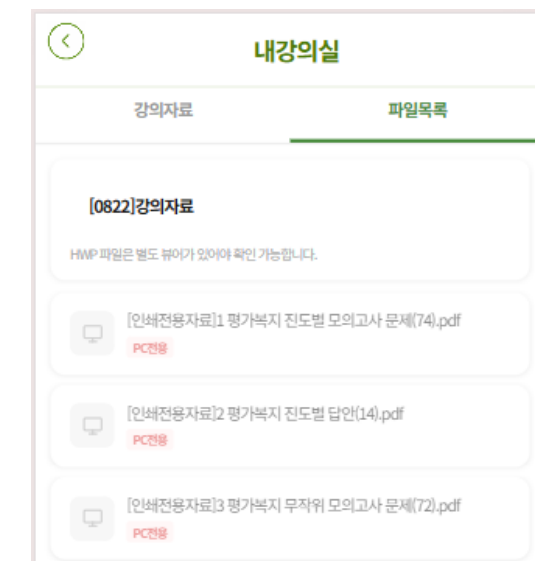

# 희소/샘플러스 MO (핸드폰) 수강 매뉴얼

## 3. 인강(동영상 강의) 내 강의실에서 강의자료 확인

강의자료 확인

다운로드 자료는 MO에서 확인 가능

인쇄 자료는 PC에서만 확인 가능

# 희소/샘플러스 MO 수강 매뉴얼

참고) 홈 화면에 바로가기 추가\_ ios

1. safari 브라우저를 열고  
(<https://m.ssamplus.com/>)로 접속  
화면 아래 가운데에 있는 '공유' 아이콘  
(네모 상자 위로 화살표가 뺀 모양)을 터치

2. 나타나는 메뉴를 아래로  
스크롤하여  
'홈 화면에 추가' 버튼을 터치

3. 아이콘 이름을 확인하고  
우측 상단의 '추가'를 누르면  
바탕화면에 앱처럼 아이콘이 생성