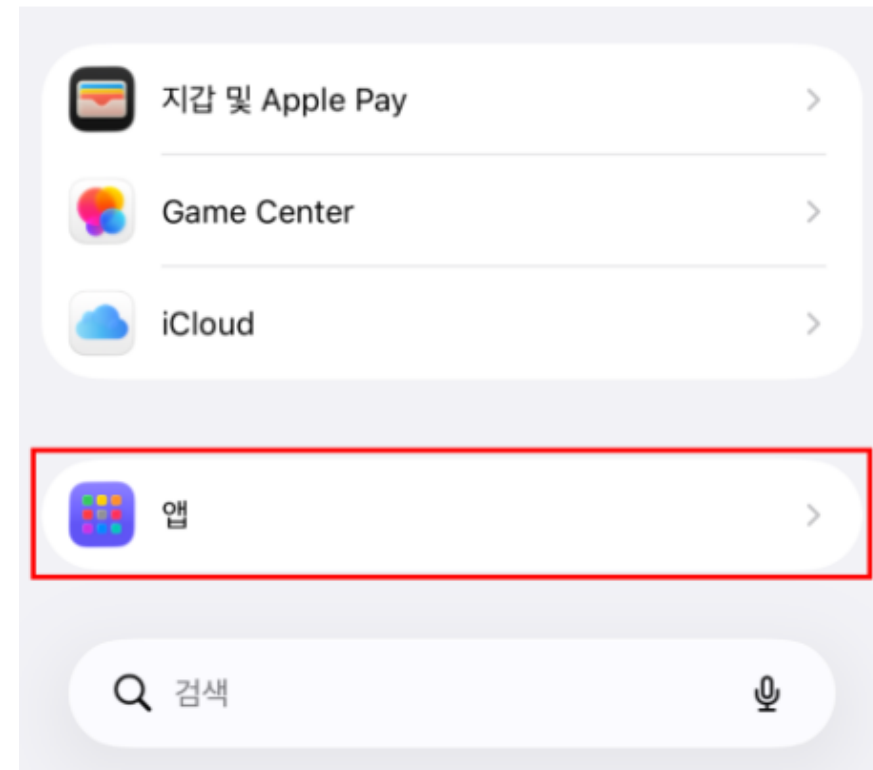

# 희소/샘플러스 MO 수강 매뉴얼

참고) 홈 화면에 바로가기 추가\_ ios

1. safari 브라우저를 열고  
(<https://m.ssamplus.com/>)로 접속  
화면 아래 가운데에 있는 '공유' 아이콘  
(네모 상자 위로 화살표가 뺀 모양)을 터치

2. 나타나는 메뉴를 아래로  
스크롤하여  
'홈 화면에 추가' 버튼을 터치

3. 아이콘 이름을 확인하고  
우측 상단의 '추가'를 누르면  
바탕화면에 앱처럼 아이콘이 생성

# 희소/샘플러스 MO 수강 매뉴얼

참고) 홈 화면에 바로가기 추가\_android

1. Chrome (https://m.ssamplus.com/)로 접속  
화면 우측 상단 '세로 점 3개(메뉴)' 터치  
'홈 화면에 추가'를 선택

2. 아이콘 이름을  
지정하고 '추가'를 선택

3. 자동으로 추가 선택  
홈 화면에 아이콘 생성

## 1. 설정 앱 실행

: 홈 화면에 있는  
회색 톱니바퀴 아이콘 선택