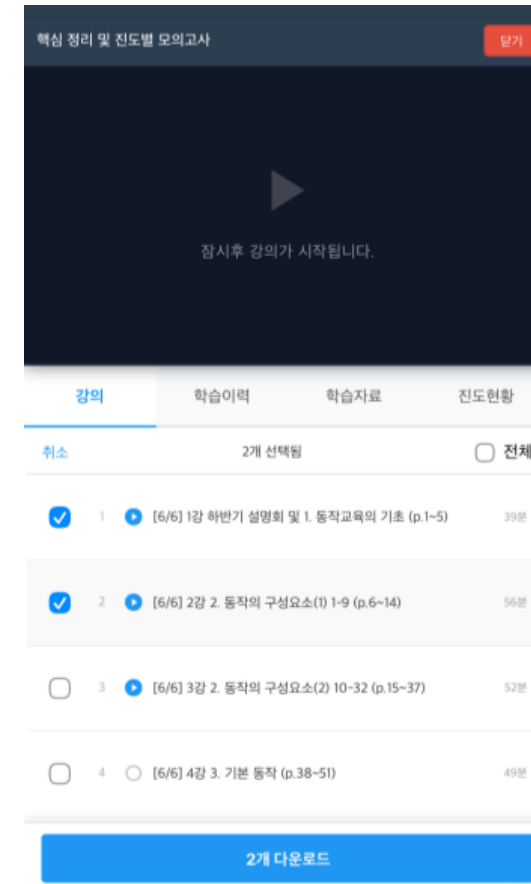

일괄 다운로드 클릭
원하는 강의만 체크하여
다운로드 수강 가능

강 선택 후 상단 영상 재생 ▶ 표시
클릭하면 콜러스 플레이어 앱으로
이동하며 강의 재생