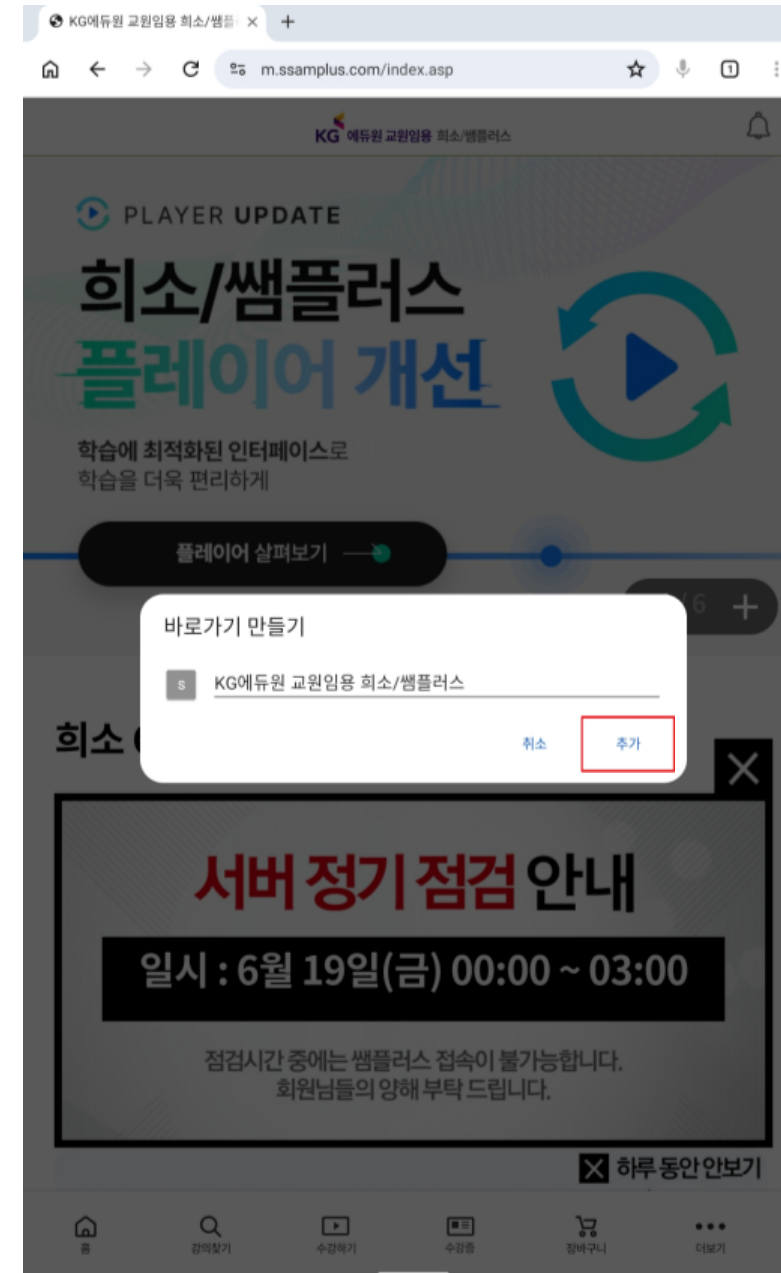

# 희소/샘플러스 MO 수강 매뉴얼

참고) 홈 화면에 바로가기 추가\_ ios

1. safari 브라우저를 열고  
(<https://m.ssamplus.com/>)로 접속  
화면 아래 가운데에 있는 '공유' 아이콘  
(네모 상자 위로 화살표가 뺀 모양)을 터치

2. 나타나는 메뉴를 아래로  
스크롤하여  
'홈 화면에 추가' 버튼을 터치

3. 아이콘 이름을 확인하고  
우측 상단의 '추가'를 누르면  
바탕화면에 앱처럼 아이콘이 생성

# 희소/샘플러스 MO 수강 매뉴얼

참고) 홈 화면에 바로가기 추가\_android

1. Chrome (https://m.ssamplus.com/)로 접속  
화면 우측 상단 '세로 점 3개(메뉴)' 터치  
'홈 화면에 추가'를 선택

2. 아이콘 이름을  
지정하고 '추가'를 선택

3. 자동으로 추가 선택  
홈 화면에 아이콘 생성