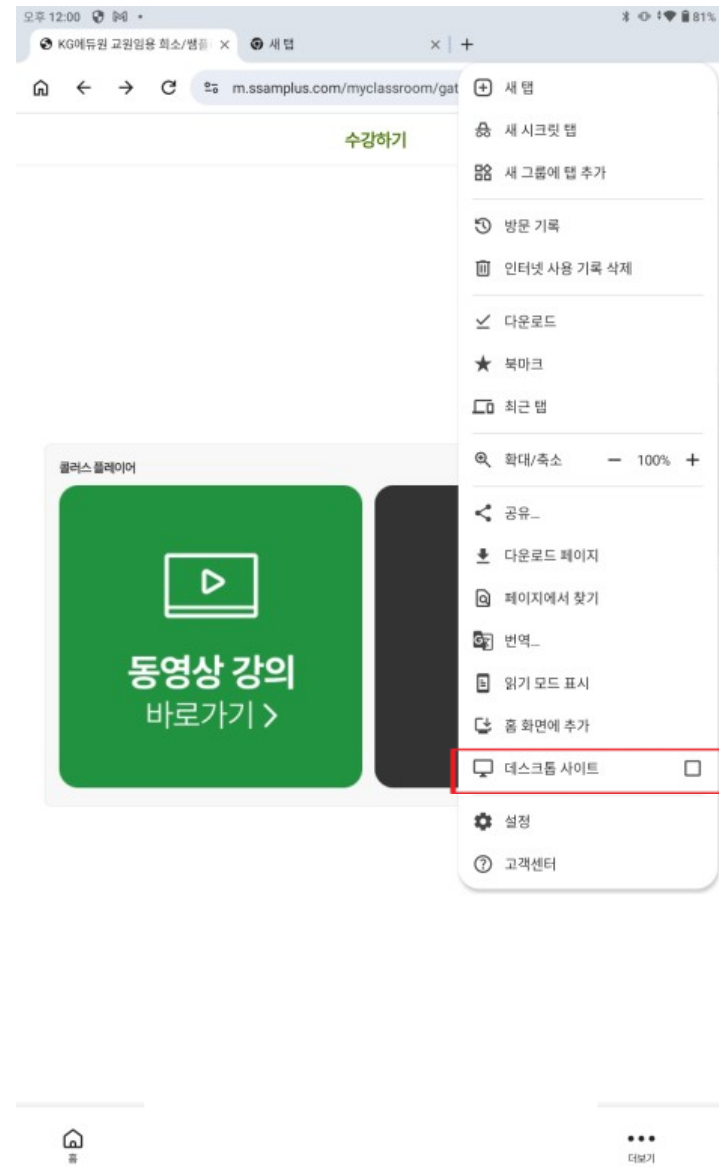

# 희소/샘플러스 MO 수강 매뉴얼

참고) 개발자 도구 사용 감지 해제 > 데스크톱 보기 비활성화

1. 설정 - Safari 선택
2. 데스크탑 웹 사이트 요청 선택
3. 모든 웹 사이트 스위치 비활성화

2. 설정 선택
3. 웹페이지 보기 및 스크롤 방식 메뉴 선택
4. PC버전으로 보기 스위치 비활성화

# 희소/샘플러스 MO 수강 매뉴얼

참고) 개발자 도구 사용 감지 해제 > 데스크톱 보기 비활성화

1. 크롬 화면 우측 상단  
'세로 점 3개(메뉴)'  
데스크톱 사이트 체크 해제