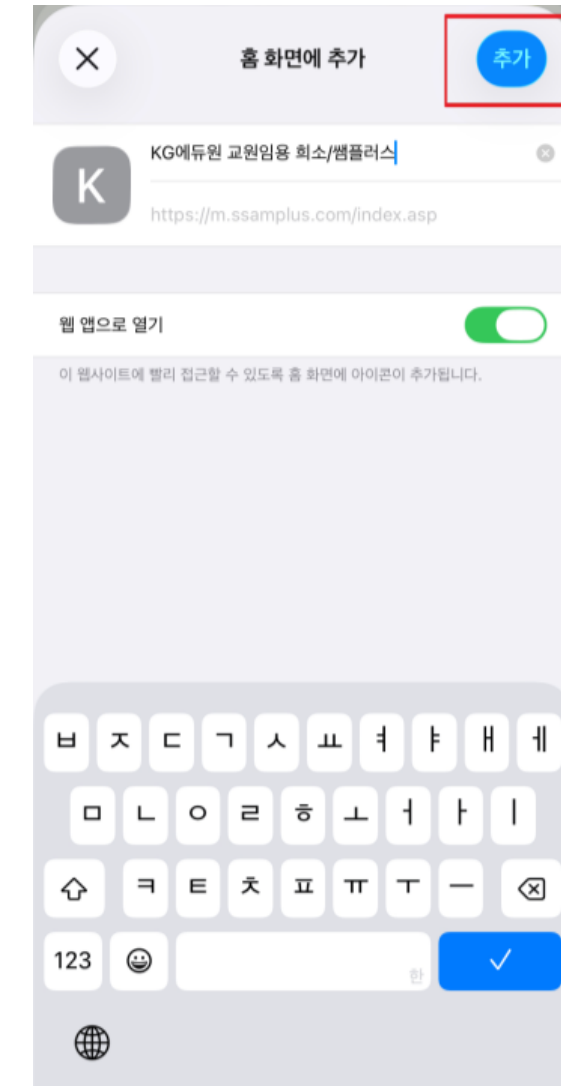

## 3. 인강(동영상 강의) 내 강의실에서 강의자료 확인

강의자료 확인

다운로드 자료는 MO에서 확인 가능

인쇄 자료는 PC에서만 확인 가능

# 희소/샘플러스 MO 수강 매뉴얼

참고) 홈 화면에 바로가기 추가\_ ios

1. safari 브라우저를 열고  
(<https://m.ssamplus.com/>)로 접속  
화면 아래 가운데에 있는 '공유' 아이콘  
(네모 상자 위로 화살표가 뺀 모양)을 터치

2. 나타나는 메뉴를 아래로  
스크롤하여  
'홈 화면에 추가' 버튼을 터치

3. 아이콘 이름을 확인하고  
우측 상단의 '추가'를 누르면  
바탕화면에 앱처럼 아이콘이 생성

# 희소/샘플러스 MO 수강 매뉴얼

참고) 홈 화면에 바로가기 추가\_android

1. Chrome (https://m.ssamplus.com/)로 접속  
화면 우측 상단 '세로 점 3개(메뉴)' 터치  
'홈 화면에 추가'를 선택

2. 아이콘 이름을  
지정하고 '추가'를 선택

3. 자동으로 추가 선택  
홈 화면에 아이콘 생성