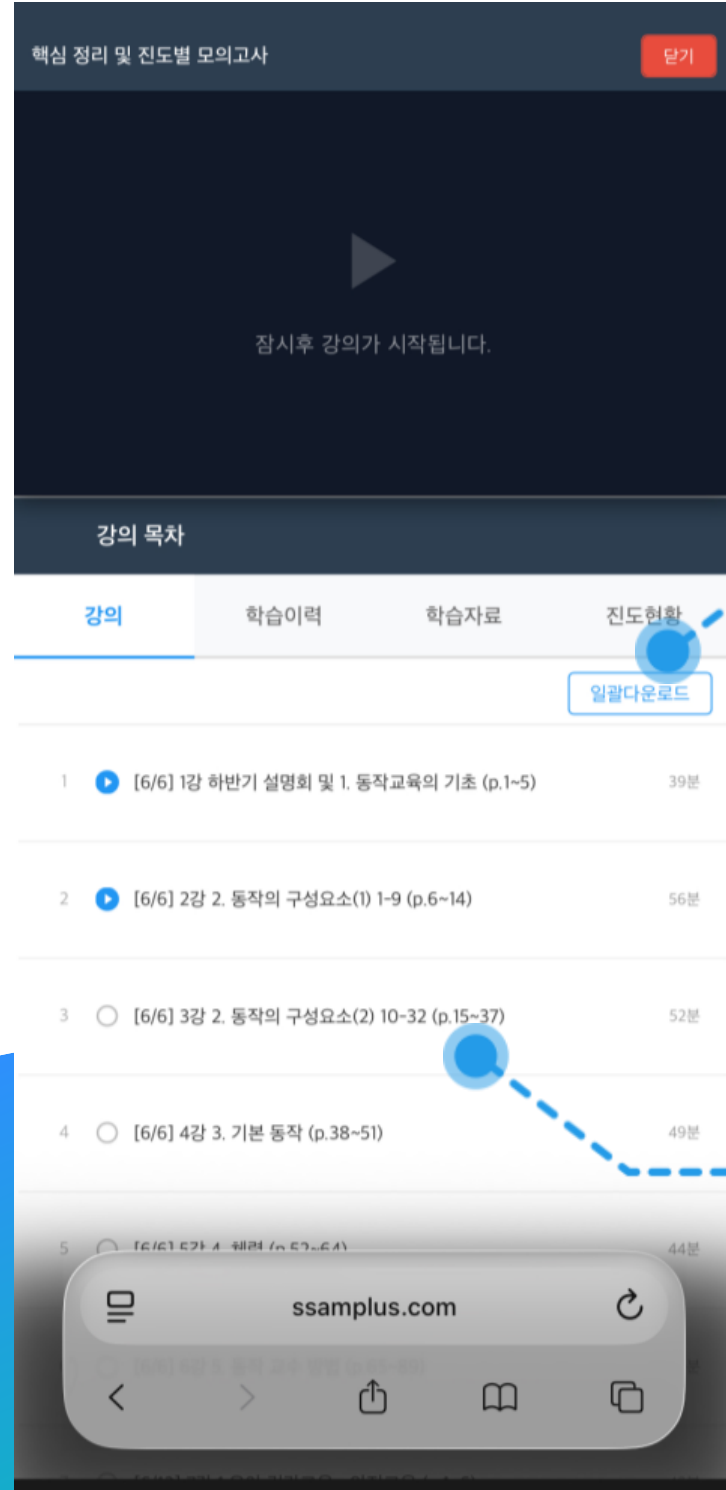

희소/샘플러스 MO (핸드폰) 수강 매뉴얼

2. 웹 플레이어에서 수강하고 싶은 강의목차에서 강 선택