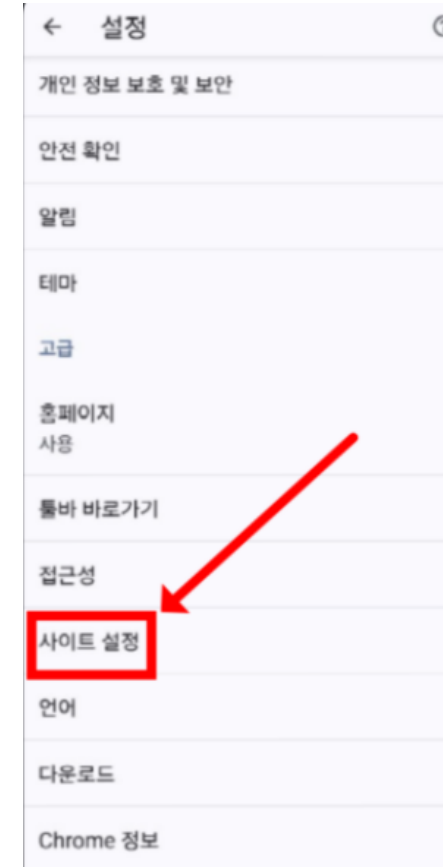

## 4. 팝업차단 토글 확인

: 초록색(ON) 상태를  
회색(OFF) 로 전환

# 희소/샘플러스 MO 수강 매뉴얼

참고) chrome 팝업 차단 해제

1. 크롬 앱 실행

: 화면 우측 상단 '세로 점 3개(메뉴)' 터치

2. 설정 메뉴

: 화면을 아래로 스크롤하여 설정 메뉴 선택

3. 사이트 설정

: 설정의 사이트 설정 선택