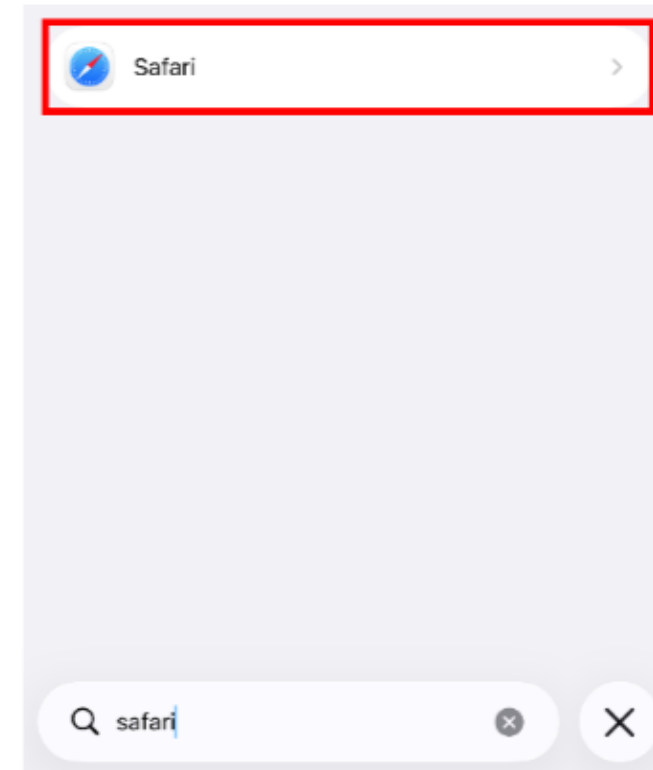

3. safari 메뉴 실행

: 목록에서 safari 선택