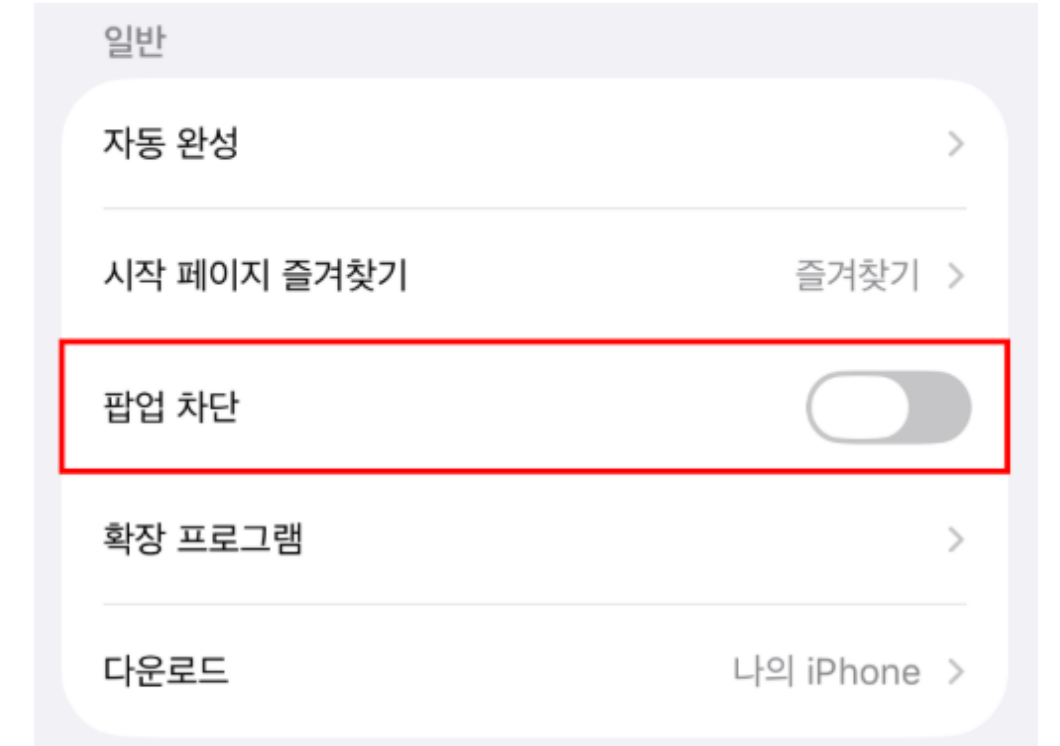

4. 팝업차단 토글 확인

: 초록색(ON) 상태를
회색(OFF) 로 전환