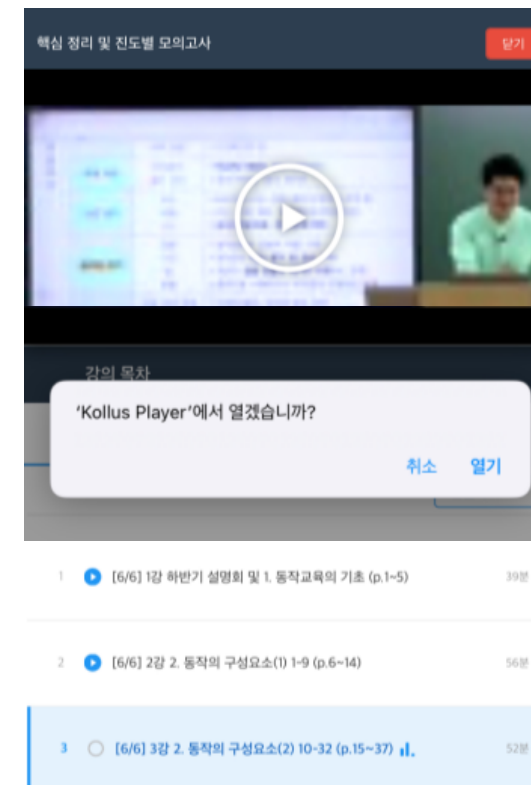

일괄 다운로드 클릭
원하는 강의만 체크하여
다운로드 수강 가능

강 선택 후 상단 영상 재생 ▶ 표시
클릭하면 콜러스 플레이어 앱으로
이동하며 강의 재생