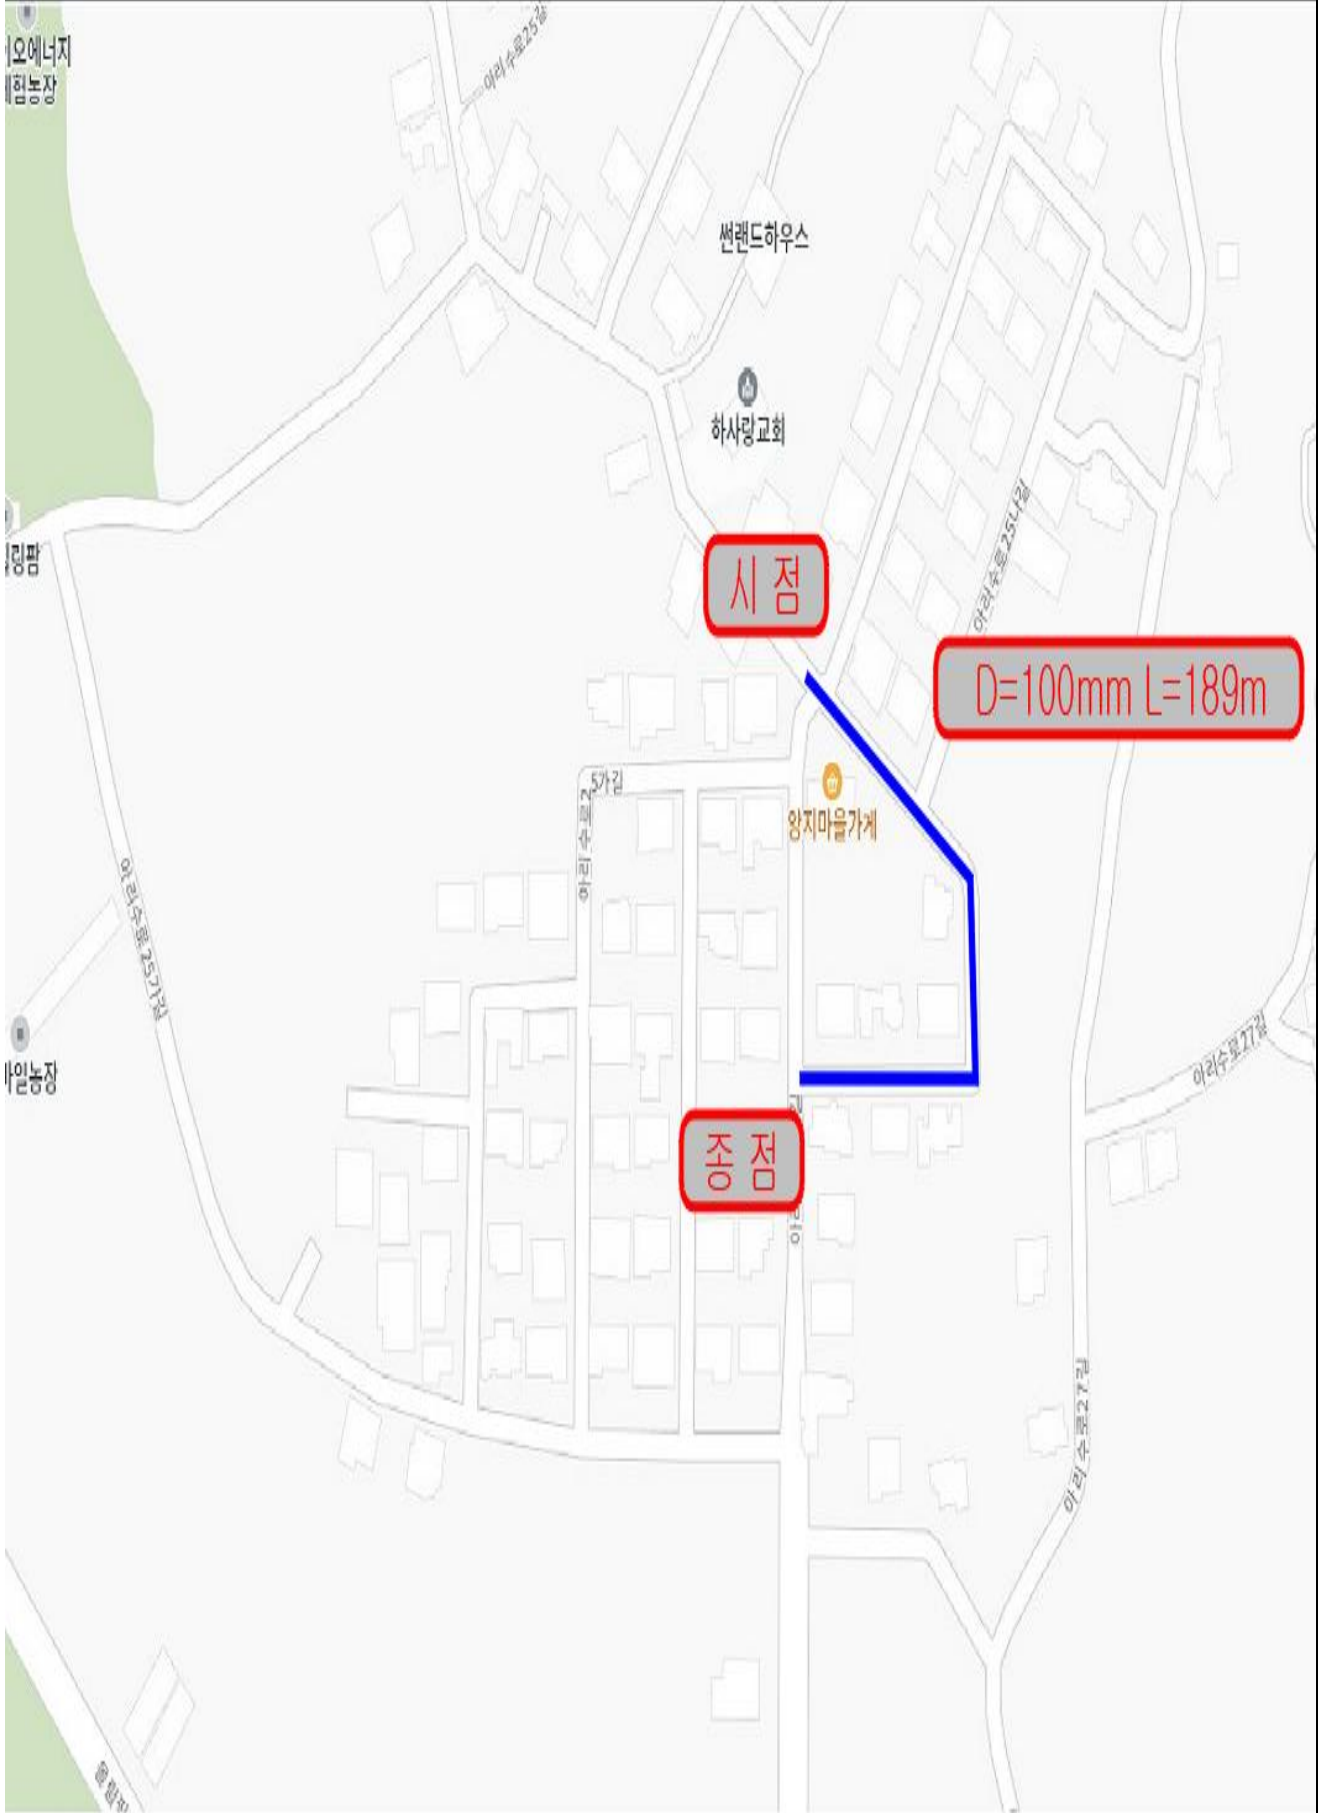

위 치 도

위치 : (1구간) 암사동 277-23 ~ 269-3

위 치 도

위치 : (2구간) 압사동 277-23 ~ 275-52

위 치 도

위치 : (3구간) 암사동 276-5 ~ 269-7

위 치 도

위치 : (4구간) 암사동 276-5 ~ 266-15

위 치 도

위치 : (5구간) 암사동 264-9 ~ 266-31

위 치 도

위치 : (6구간) 압사동 264-36 ~ 267-13

위 치 도

위치 : (8구간) 명일동 245 ~ 245-6