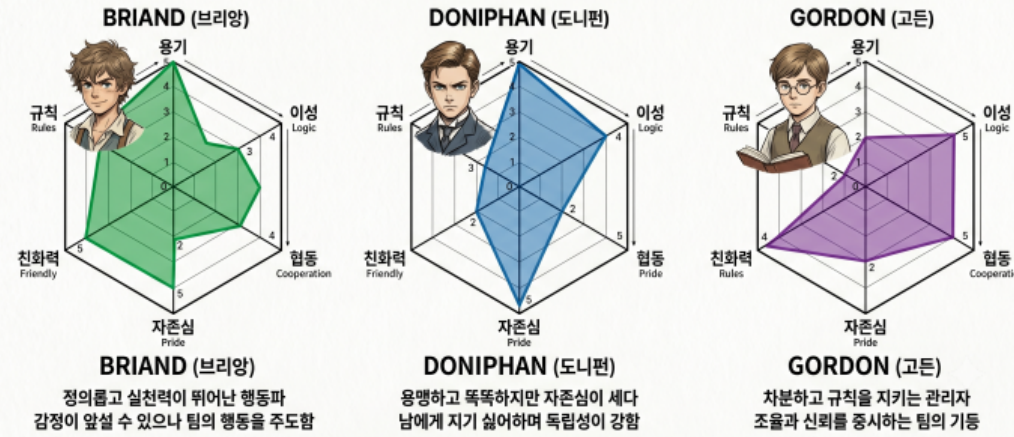

내 안의 15소년 성향 찾기

이름/번호 _____ 날짜 _____ 교사 확인 _____

15소년 등장인물 성향 육각형 그래프

15소년 주인공 성향 분석 (Two Years' Vacation Characters Analysis)

이성, 용기, 규칙 등 나의 장점을 육각형으로 만나보세요!

*위에 조감도보고 나의 성향 육각형 그래프를 그려봅시다.