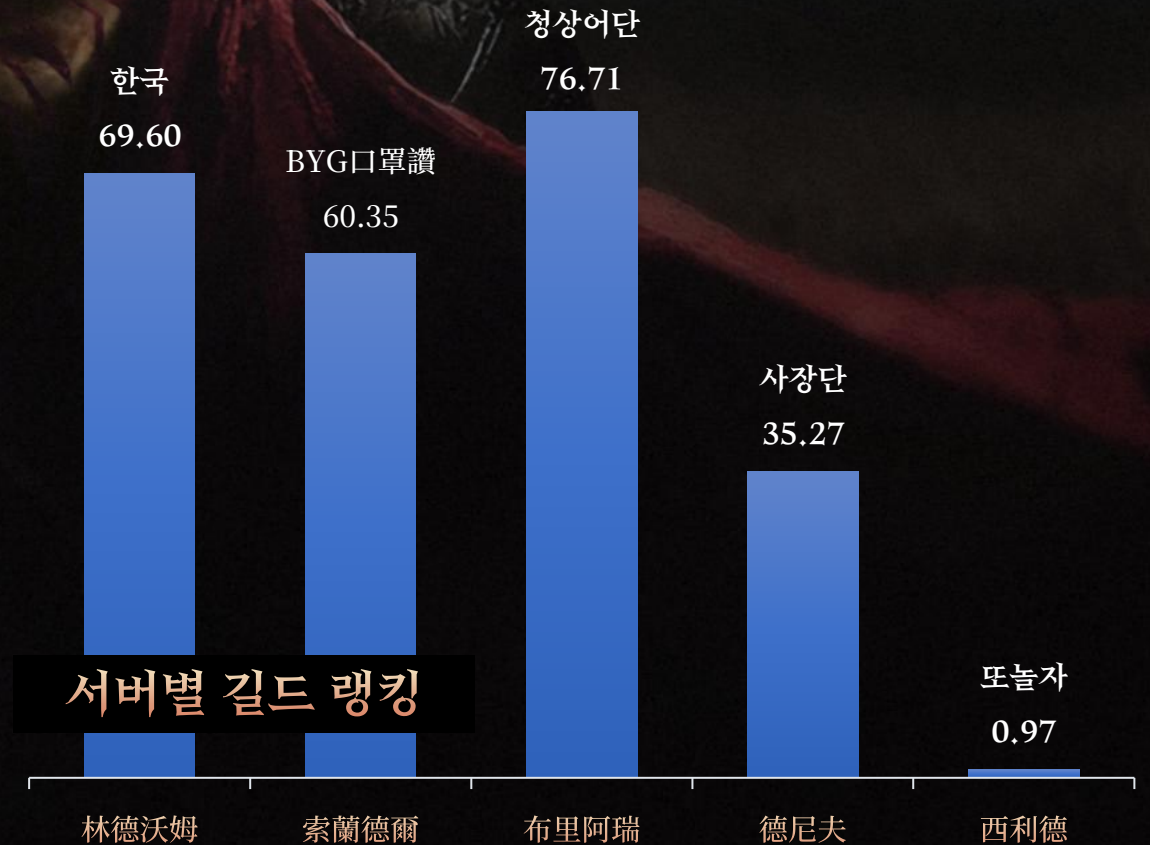

랭킹	서버	캐릭터명
1	Briare	배메렐라
2	Solendir	寶寶寶寶寶寶寶寶寶寶寶寶
3	Lindwurm	상콤언니
4	Denieve	마력펀치
5	Briare	즌데렐라
6	Briare	황배메
7	Solendir	바람난서생
8	Solendir	寶寶寶寶寶寶寶寶寶寶寶寶
9	Lindwurm	전무凸
10	Briare	합계

서비스 통계 : 서버 통합 길드 랭킹

4월 13일 오전 9시 기준

길드 랭킹

랭킹	서버	길드명	명성	전월대비
1	브리아레	청상어단	7,671,356,340	-
2	린트부름	한국	6,960,412,489	-
3	솔랜디르	BYG口罩讚	6,034,894,083	▲ +1
4	솔랜디르	BYG粉絲讚	5,204,504,128	▼ -1
5	린트부름	킹군단	5,008,930,130	-
6	린트부름	억까단	4,198,233,915	-
7	솔랜디르	5B2C	3,759,313,993	-
8	솔랜디르	西藥房	3,722,528,169	NEW
9	린트부름	회장단	3,603,622,326	▼ -1
10	브리아레	세라	3,546,223,828	-

서비스 통계 : 서버 통합 길드 랭킹

4월 13일 오전 9시 기준

길드 랭킹

랭킹	서버	길드명	명성	전월대비
1	布里阿瑞	청상어단	7,671,356,340	-
2	林德沃姆	한국	6,960,412,489	-
3	索蘭德爾	BYG口罩讚	6,034,894,083	▲ +1
4	索蘭德爾	BYG粉絲讚	5,204,504,128	▼ -1
5	林德沃姆	킹군단	5,008,930,130	-
6	林德沃姆	억까단	4,198,233,915	-
7	索蘭德爾	5B2C	3,759,313,993	-
8	索蘭德爾	西藥房	3,722,528,169	NEW
9	林德沃姆	회장단	3,603,622,326	▼ -1
10	布里阿瑞	세라	3,546,223,828	-