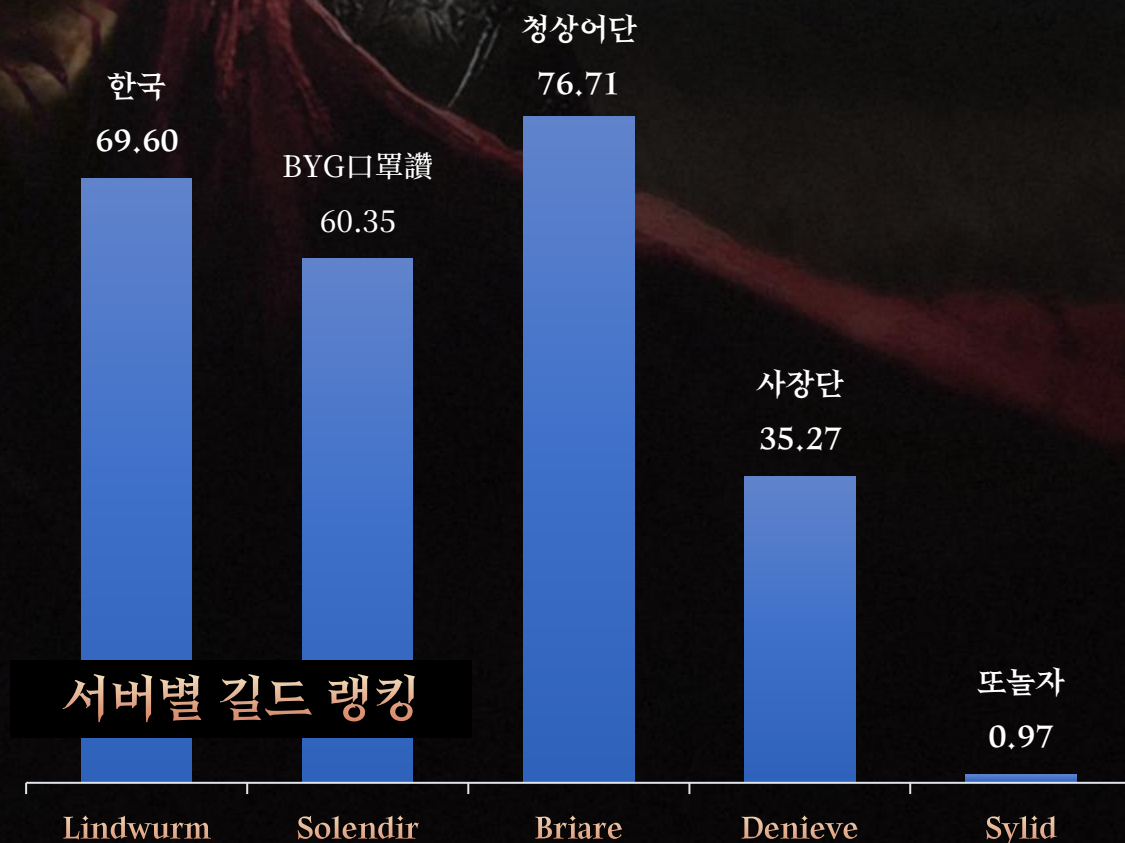

길드 랭킹

랭킹	서버	길드명	명성	전월대비
1	브리아레	청상어단	7,671,356,340	-
2	린트부름	한국	6,960,412,489	-
3	솔랜디르	BYG口罩讚	6,034,894,083	▲ +1
4	솔랜디르	BYG粉絲讚	5,204,504,128	▼ -1
5	린트부름	킹군단	5,008,930,130	-
6	린트부름	억까단	4,198,233,915	-
7	솔랜디르	5B2C	3,759,313,993	-
8	솔랜디르	西藥房	3,722,528,169	NEW
9	린트부름	회장단	3,603,622,326	▼ -1
10	브리아레	세라	3,546,223,828	-

서비스 통계 : 서버 통합 길드 랭킹

4월 13일 오전 9시 기준

길드 랭킹

랭킹	서버	길드명	명성	전월대비
1	布里阿瑞	청상어단	7,671,356,340	-
2	林德沃姆	한국	6,960,412,489	-
3	索蘭德爾	BYG口罩讚	6,034,894,083	▲ +1
4	索蘭德爾	BYG粉絲讚	5,204,504,128	▼ -1
5	林德沃姆	킹군단	5,008,930,130	-
6	林德沃姆	억까단	4,198,233,915	-
7	索蘭德爾	5B2C	3,759,313,993	-
8	索蘭德爾	西藥房	3,722,528,169	NEW
9	林德沃姆	회장단	3,603,622,326	▼ -1
10	布里阿瑞	세라	3,546,223,828	-

서비스 통계 : 서버 통합 길드 랭킹

4월 13일 오전 9시 기준

길드 랭킹

랭킹	서버	길드명	명성	전월대비
1	Briare	청상어단	7,671,356,340	-
2	Lindwurm	한국	6,960,412,489	-
3	Solendir	BYG口罩讚	6,034,894,083	▲ +1
4	Solendir	BYG粉絲讚	5,204,504,128	▼ -1
5	Lindwurm	킹군단	5,008,930,130	-
6	Lindwurm	억까단	4,198,233,915	-
7	Solendir	5B2C	3,759,313,993	-
8	Solendir	西藥房	3,722,528,169	NEW
9	Lindwurm	회장단	3,603,622,326	▼ -1
10	Briare	세라	3,546,223,828	-