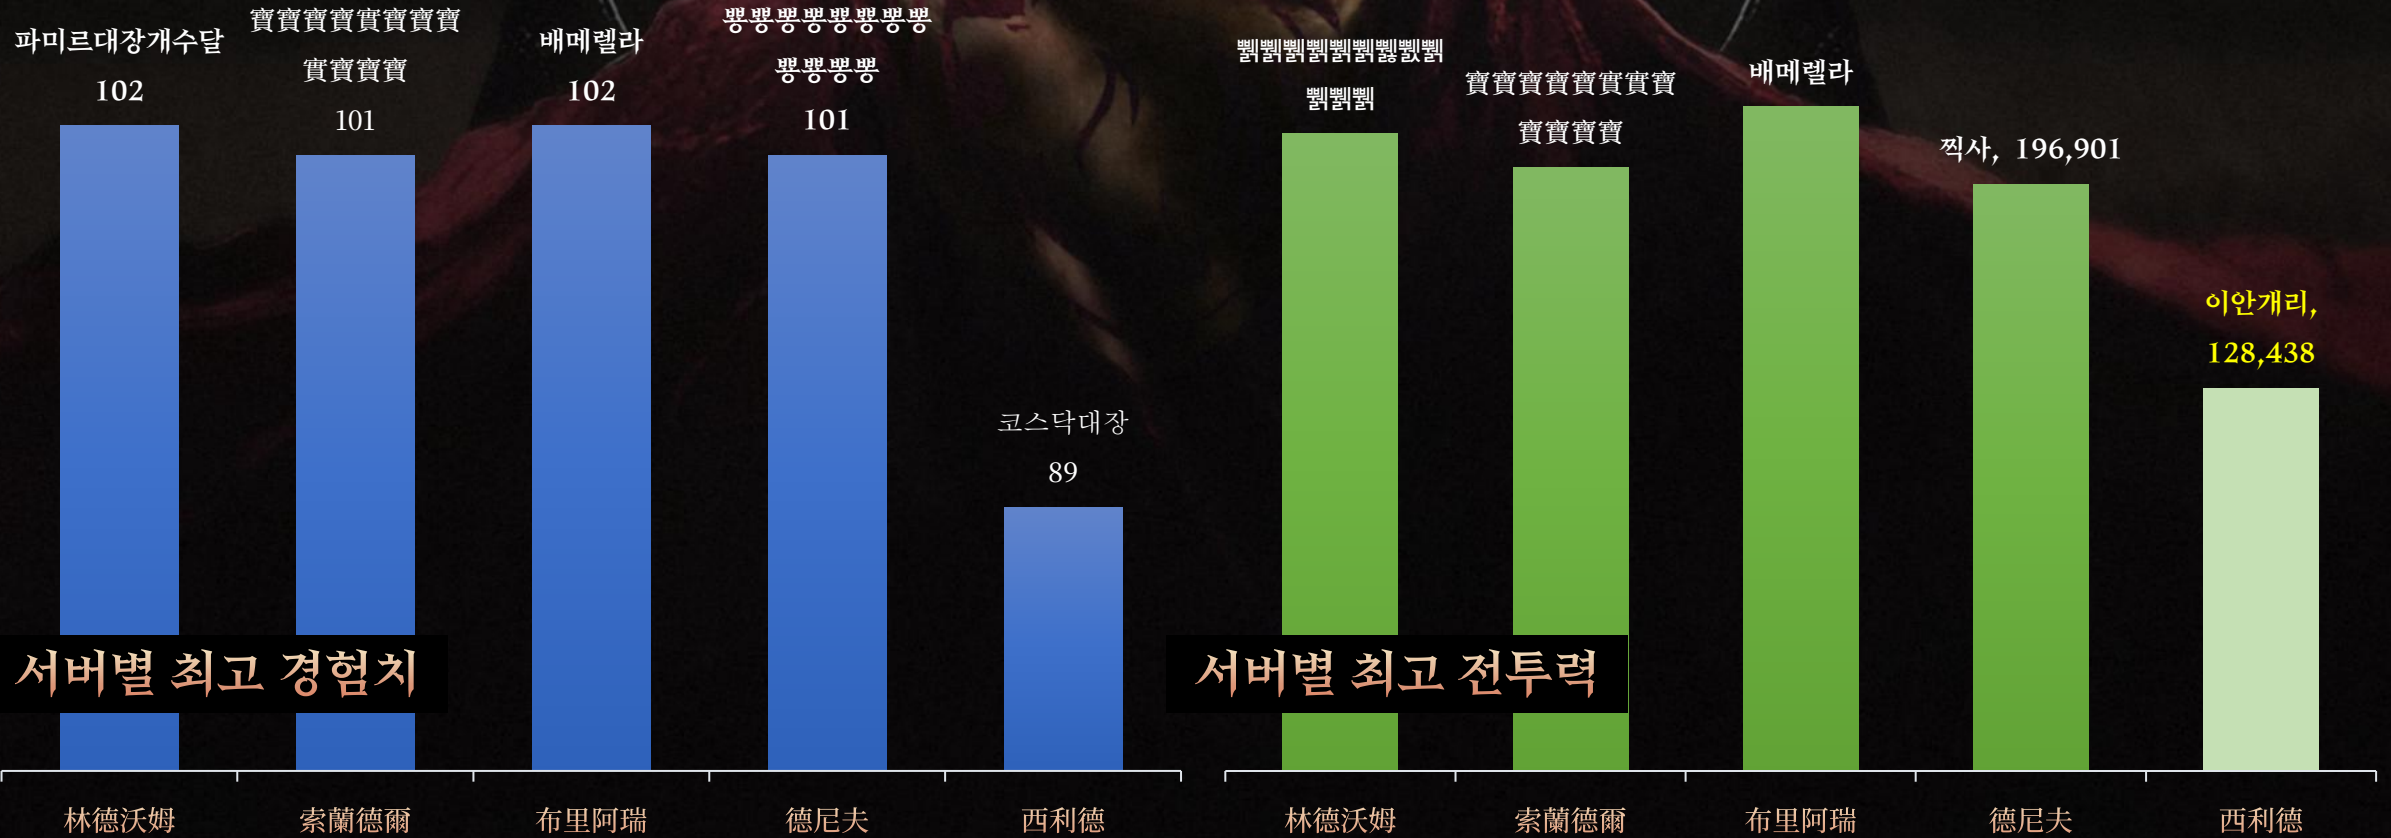

서비스 통계 : 서버별 최고 경험치 및 전투력

4월 13일 오전 9시 기준

서버별 최고 경험치

서버별 최고 전투력

서비스 통계 : 서버별 최고 경험치 및 전투력

4월 13일 오전 9시 기준

서버별 최고 경험치

서버별 최고 전투력

서비스 통계 : 서버별 최고 경험치 및 전투력

4월 13일 오전 9시 기준

서버별 최고 경험치

서버별 최고 전투력

서비스 통계 : 서버 통합 랭킹 (경험치 및 전투력)

4월 13일 오전 9시 기준

경험치 랭킹

랭킹	서버	캐릭터명	클래스	레벨	전월대비
1	브리아레	배메렐라	매지션	102	-
2	린트부름	파미르대장개수달	나이트	102	NEW
3	린트부름	뿔뿔뿔뿔뿔뿔뿔뿔뿔뿔뿔뿔	레인저	101	▲ +2
4	린트부름	브리든대장이또해	나이트	101	-
5	슬랜디르	寶寶寶寶寶寶寶寶寶寶寶寶	레인저	101	▼ -2
6	브리아레	꼬마v	나이트	101	-
7	드니브	뽕뽕뽕뽕뽕뽕뽕뽕뽕뽕뽕뽕	레인저	101	-
8	린트부름	시라산대장기무띠	레인저	101	NEW
9	슬랜디르	寶寶寶寶寶寶寶寶寶寶寶寶	나이트	101	NEW
10	슬랜디르	寶寶寶寶寶寶寶寶寶寶寶寶	레인저	101	-