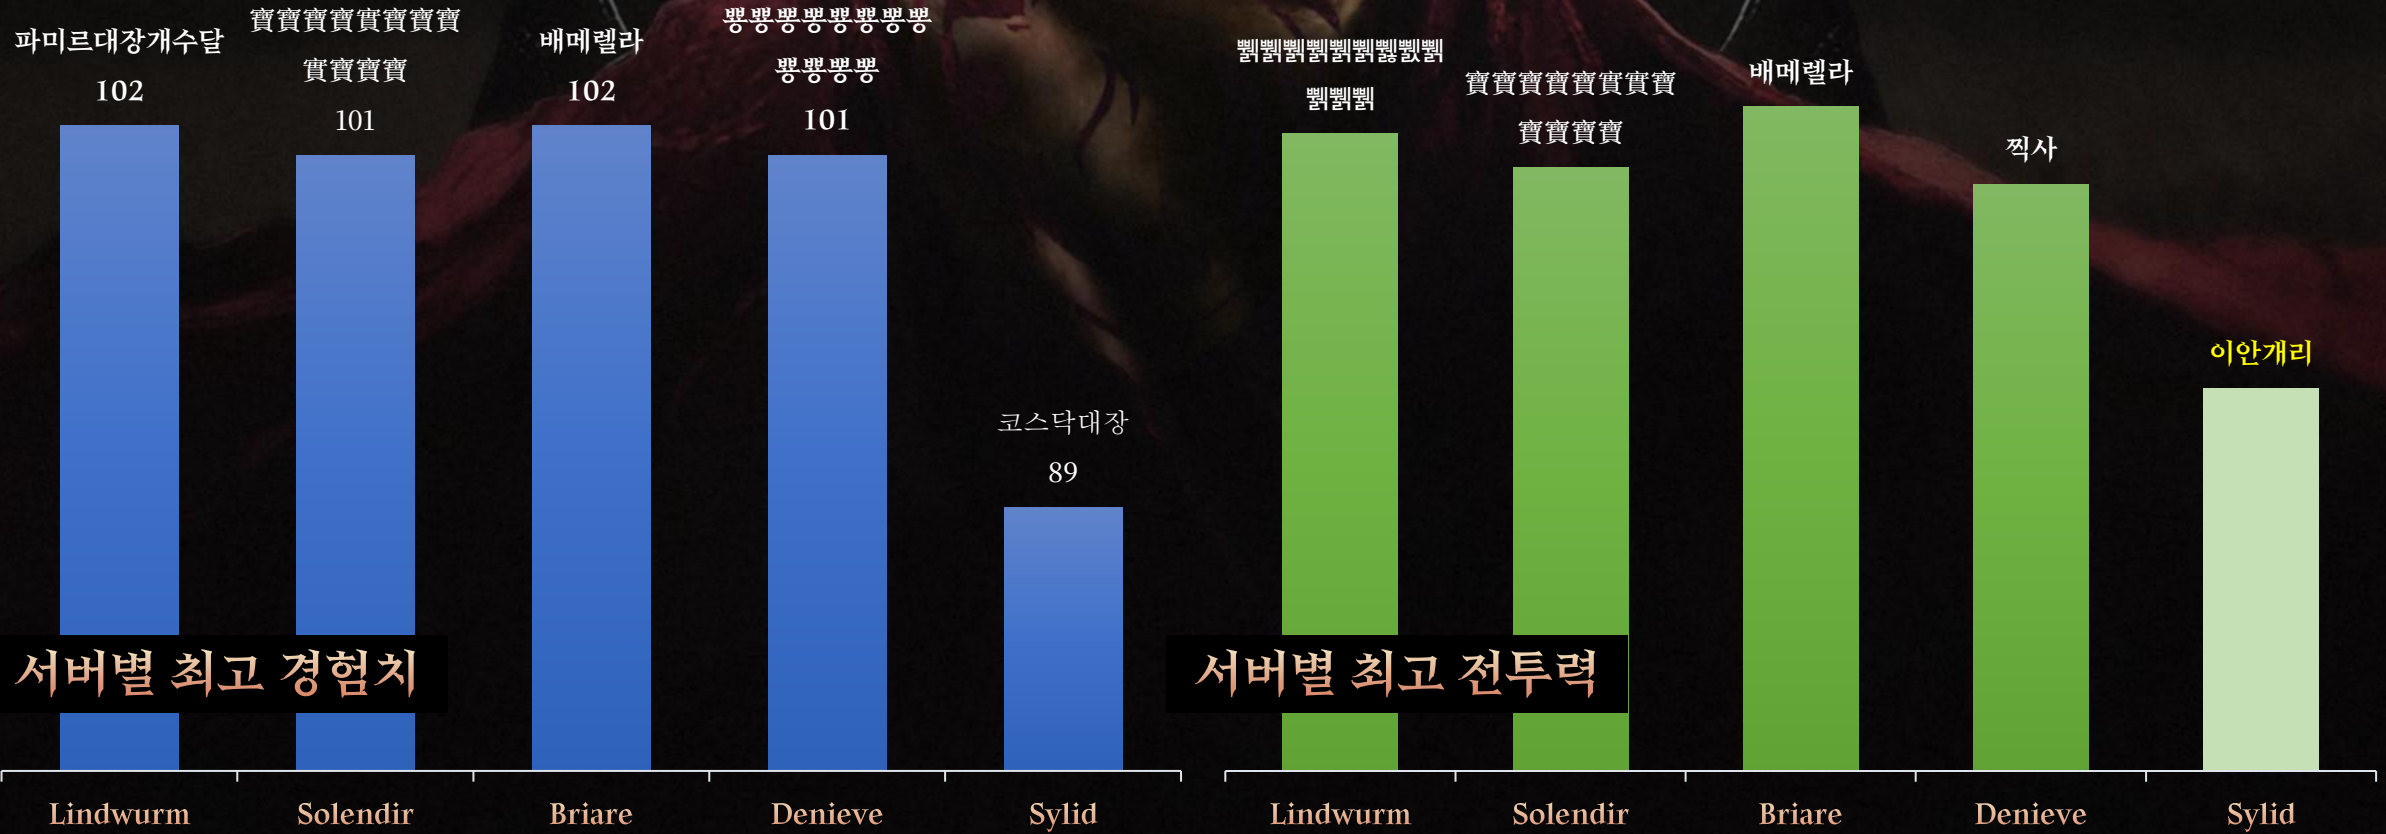

서비스 통계 : 서버별 최고 경험치 및 전투력

4월 13일 오전 9시 기준

서버별 최고 경험치

서버별 최고 전투력

서비스 통계 : 서버별 최고 경험치 및 전투력

4월 13일 오전 9시 기준

서버별 최고 경험치

서버별 최고 전투력

서비스 통계 : 서버별 최고 경험치 및 전투력

4월 13일 오전 9시 기준

서버별 최고 경험치

서버별 최고 전투력

서비스 통계 : 서버 통합 랭킹 (경험치 및 전투력)

4월 13일 오전 9시 기준

경험치 랭킹

랭킹	서버	캐릭터명	클래스	레벨	전월대비
1	브리아레	배메렐라	매지션	102	-
2	린트부름	파미르대장개수달	나이트	102	NEW
3	린트부름	뿔뿔뿔뿔뿔뿔뿔뿔뿔뿔뿔뿔	레인저	101	▲ +2
4	린트부름	브리든대장이또해	나이트	101	-
5	슬랜디르	寶寶寶寶寶寶寶寶寶寶寶寶	레인저	101	▼ -2
6	브리아레	꼬마v	나이트	101	-
7	드니브	뽕뽕뽕뽕뽕뽕뽕뽕뽕뽕뽕뽕	레인저	101	-
8	린트부름	시라산대장기무띠	레인저	101	NEW
9	슬랜디르	寶寶寶寶寶寶寶寶寶寶寶寶	나이트	101	NEW
10	슬랜디르	寶寶寶寶寶寶寶寶寶寶寶寶	레인저	101	-