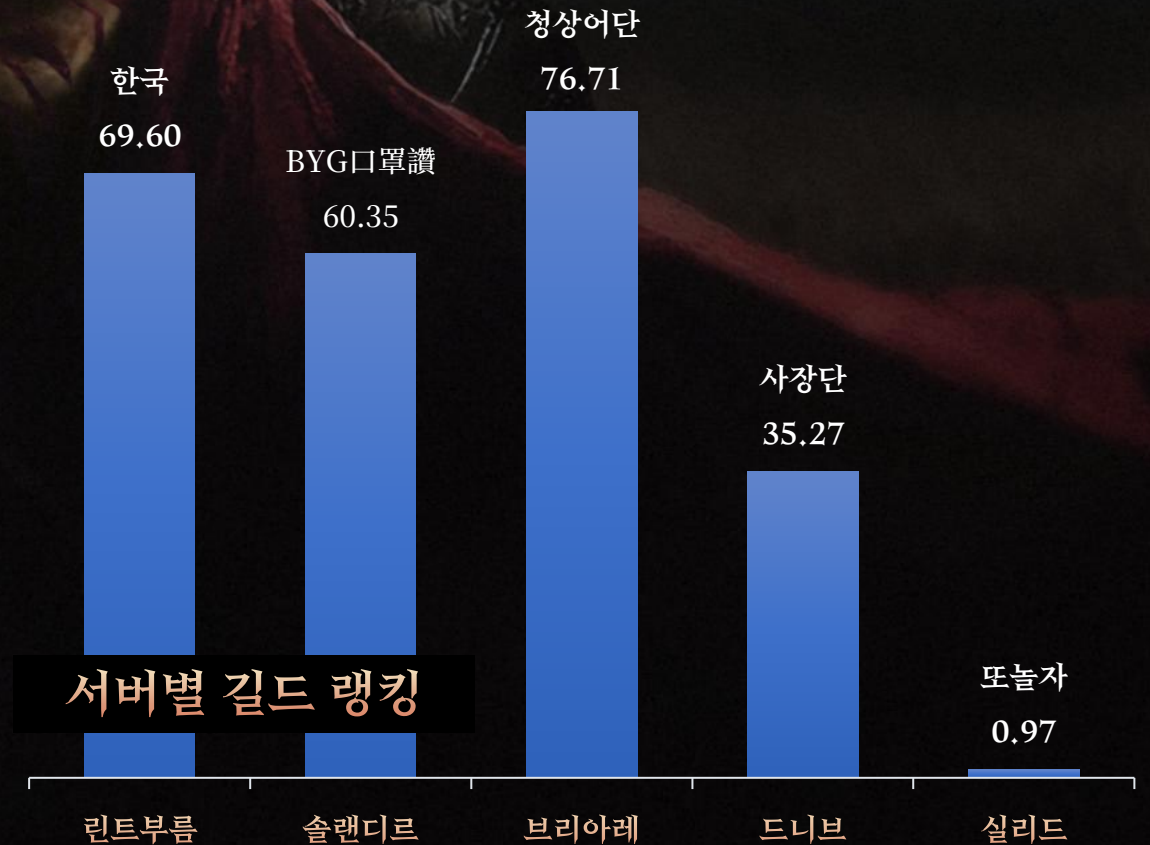

서비스 통계 : 매지션 랭킹 (경험치 및 전투력)

4월 13일 오전 9시 기준

경험치 랭킹

전투력 랭킹

랭킹	서버	캐릭터명
1	Briare	배메렐라
2	Solendir	寶寶寶寶寶寶寶寶寶寶寶寶
3	Briare	즌데렐라
4	Solendir	寶寶寶寶寶寶寶寶寶寶寶寶
5	Briare	황배메
6	Lindwurm	전무凸
7	Briare	잠만이
8	Solendir	바람난서생
9	Briare	개에가아튼
10	Denieve	법둥이

랭킹	서버	캐릭터명
1	Briare	배메렐라
2	Solendir	寶寶寶寶寶寶寶寶寶寶寶寶
3	Lindwurm	상콤언니
4	Denieve	마력펀치
5	Briare	즌데렐라
6	Briare	황배메
7	Solendir	바람난서생
8	Solendir	寶寶寶寶寶寶寶寶寶寶寶寶
9	Lindwurm	전무凸
10	Briare	합계

서비스 통계 : 서버 통합 길드 랭킹

4월 13일 오전 9시 기준

길드 랭킹

랭킹	서버	길드명	명성	전월대비
1	브리아레	청상어단	7,671,356,340	-
2	린트부름	한국	6,960,412,489	-
3	솔랜디르	BYG口罩讚	6,034,894,083	▲ +1
4	솔랜디르	BYG粉絲讚	5,204,504,128	▼ -1
5	린트부름	킹군단	5,008,930,130	-
6	린트부름	억까단	4,198,233,915	-
7	솔랜디르	5B2C	3,759,313,993	-
8	솔랜디르	西藥房	3,722,528,169	NEW
9	린트부름	회장단	3,603,622,326	▼ -1
10	브리아레	세라	3,546,223,828	-

서비스 통계 : 서버 통합 길드 랭킹

4월 13일 오전 9시 기준

길드 랭킹

랭킹	서버	길드명	명성	전월대비
1	布里阿瑞	청상어단	7,671,356,340	-
2	林德沃姆	한국	6,960,412,489	-
3	索蘭德爾	BYG口罩讚	6,034,894,083	▲ +1
4	索蘭德爾	BYG粉絲讚	5,204,504,128	▼ -1
5	林德沃姆	킹군단	5,008,930,130	-
6	林德沃姆	억까단	4,198,233,915	-
7	索蘭德爾	5B2C	3,759,313,993	-
8	索蘭德爾	西藥房	3,722,528,169	NEW
9	林德沃姆	회장단	3,603,622,326	▼ -1
10	布里阿瑞	세라	3,546,223,828	-