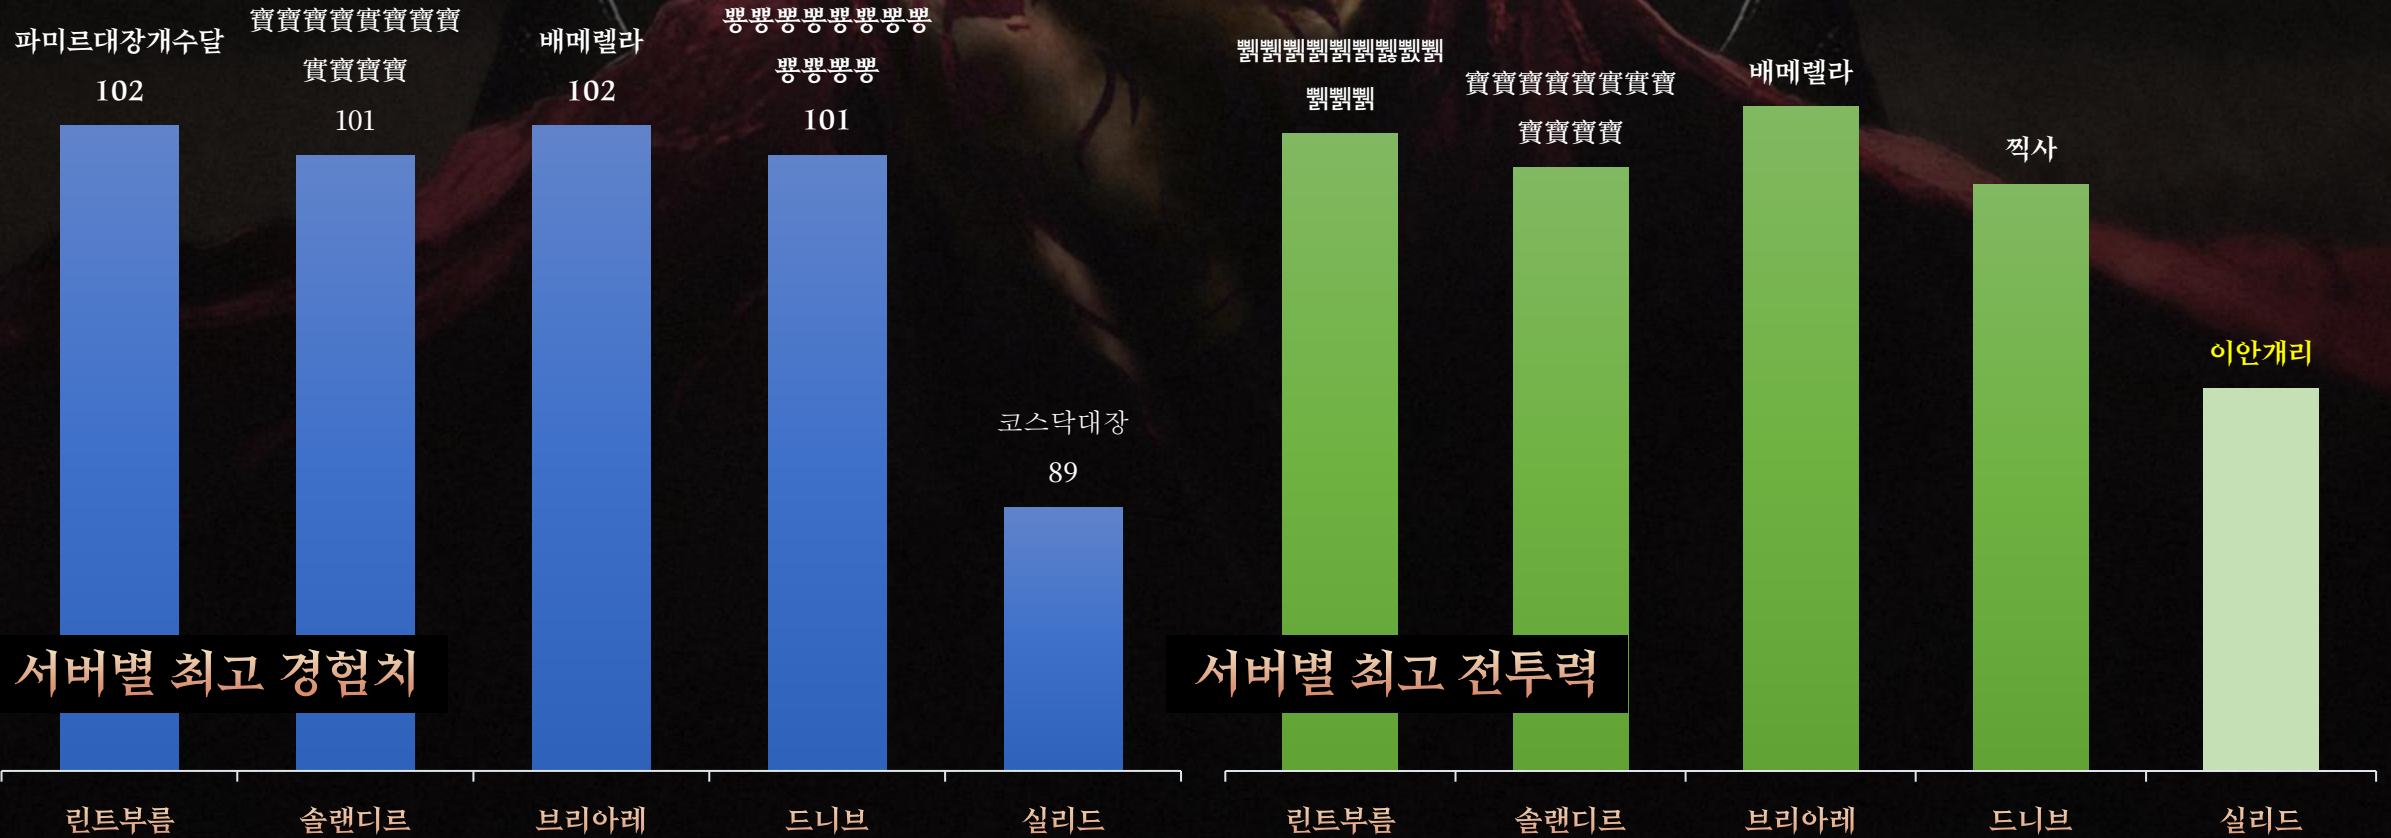

서비스 통계 : 서버별 최고 경험치 및 전투력

4월 13일 오전 9시 기준

서버별 최고 경험치

서버별 최고 전투력