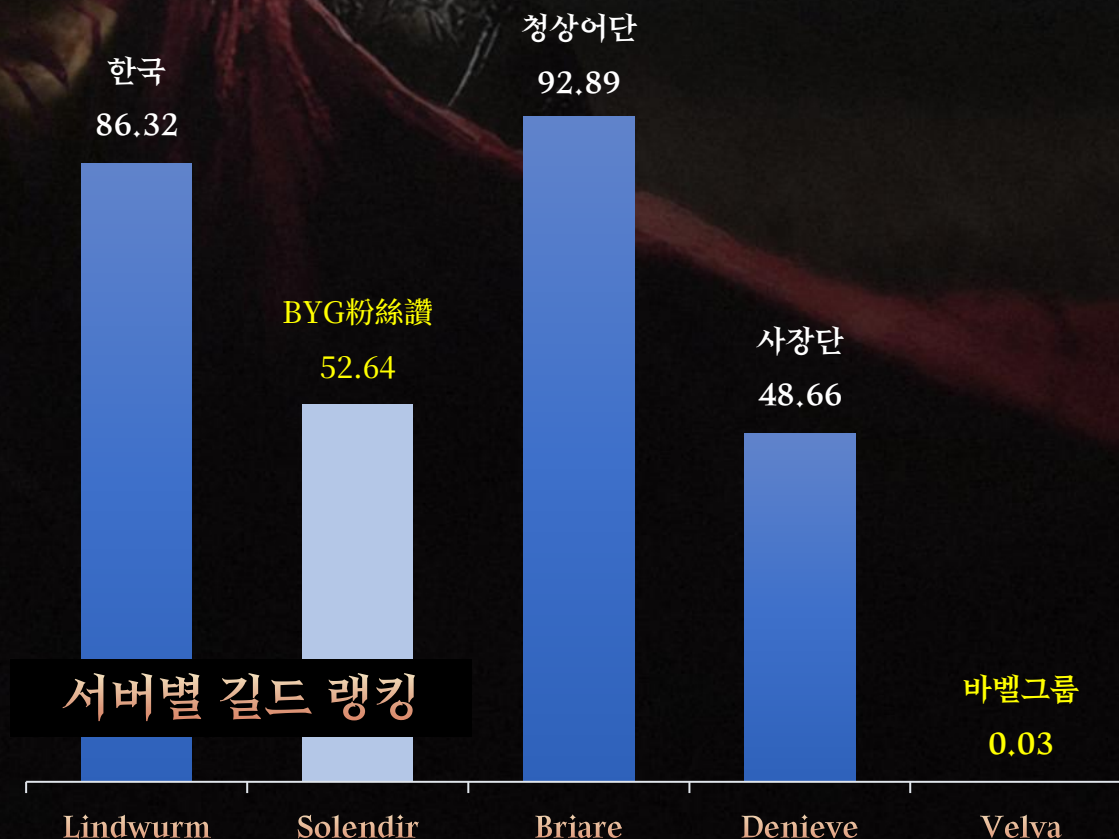

6월 15일 오전 9시 기준

길드 랭킹

랭킹	서버	길드명	명성	전월대비
1	브리아레	청상어단	9,289,209,742	-
2	린트부름	한국	8,631,749,621	-
3	브리아레	BYG口罩讚	6,931,707,045	-
4	린트부름	킹군단	5,361,537,103	▲ +1
5	솔랜디르	BYG粉絲讚	5,263,896,508	▼ -1
6	린트부름	西藥房	5,208,578,509	-
7	브리아레	세라	4,876,421,855	NEW
8	드니브	사장단	4,865,975,679	▲ +1
9	린트부름	5B2C	4,849,081,965	▲ +1
10	브리아레	연예인	4,642,145,981	▼ -3

서비스 통계 : 서버 통합 길드 랭킹

6월 15일 오전 9시 기준

길드 랭킹

랭킹	서버	길드명	명성	전월대비
1	布里阿瑞	청상어단	9,289,209,742	-
2	林德沃姆	한국	8,631,749,621	-
3	布里阿瑞	BYG口罩讚	6,931,707,045	-
4	林德沃姆	킹군단	5,361,537,103	▲ +1
5	索蘭德爾	BYG粉絲讚	5,263,896,508	▼ -1
6	林德沃姆	西藥房	5,208,578,509	-
7	布里阿瑞	세라	4,876,421,855	NEW
8	德尼夫	사장단	4,865,975,679	▲ +1
9	林德沃姆	5B2C	4,849,081,965	▲ +1
10	布里阿瑞	연예인	4,642,145,981	▼ -3

서비스 통계 : 서버 통합 길드 랭킹

6월 15일 오전 9시 기준

길드 랭킹

랭킹	서버	길드명	명성	전월대비
1	Briare	청상어단	9,289,209,742	-
2	Lindwurm	한국	8,631,749,621	-
3	Briare	BYG口罩讚	6,931,707,045	-
4	Lindwurm	킹군단	5,361,537,103	▲ +1
5	Solendir	BYG粉絲讚	5,263,896,508	▼ -1
6	Lindwurm	西藥房	5,208,578,509	-
7	Briare	세라	4,876,421,855	NEW
8	Denieve	사장단	4,865,975,679	▲ +1
9	Lindwurm	5B2C	4,849,081,965	▲ +1
10	Briare	연예인	4,642,145,981	▼ -3