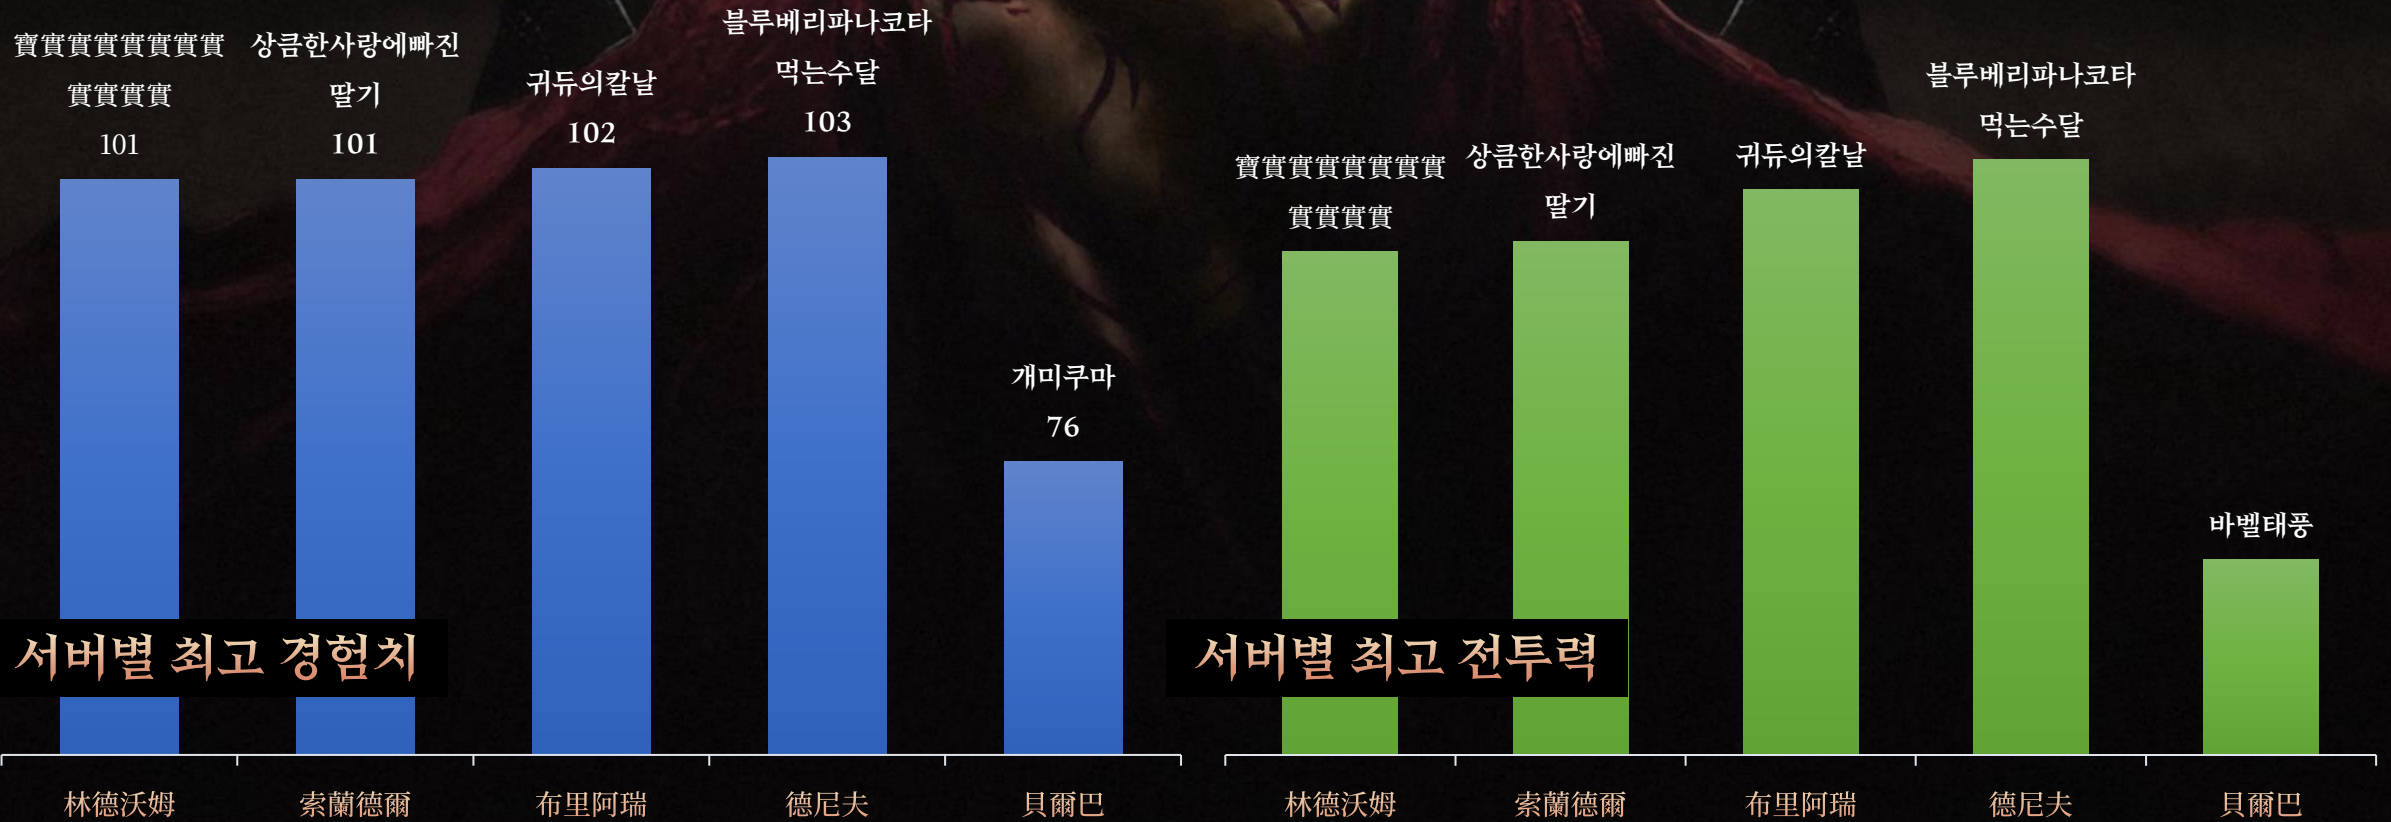

6월 15일 오전 9시 기준

서버별 최고 경험치

서버별 최고 전투력

서비스 통계 : 서버별 최고 경험치 및 전투력

6월 15일 오전 9시 기준

서비스 통계 : 서버별 최고 경험치 및 전투력

6월 15일 오전 9시 기준

서버별 최고 경험치

서버별 최고 전투력

서비스 통계 : 서버 통합 랭킹 (경험치 및 전투력)

6월 15일 오전 9시 기준

경험치 랭킹

랭킹	서버	캐릭터명	클래스	레벨	전월대비
1	드니브	블루베리파나코타먹는수달	매지션	103	NEW
2	드니브	자려고누웠는데이재명	나이트	102	NEW
3	브리아레	귀두의칼날	레인저	102	-
4	브리아레	턴빠따	나이트	102	NEW
5	드니브	기무씨는상큼발달귀욤둥이	레인저	102	NEW
6	브리아레	寶寶寶寶寶寶寶寶寶寶寶寶	레인저	102	▼ -1
7	브리아레	꼬마v	나이트	101	-
8	드니브	작품	레인저	101	-
9	브리아레	寶寶寶寶寶寶寶寶寶寶寶寶	레인저	101	NEW
10	브리아레	寶寶寶寶寶寶寶寶寶寶寶寶	나이트	101	▼ -1