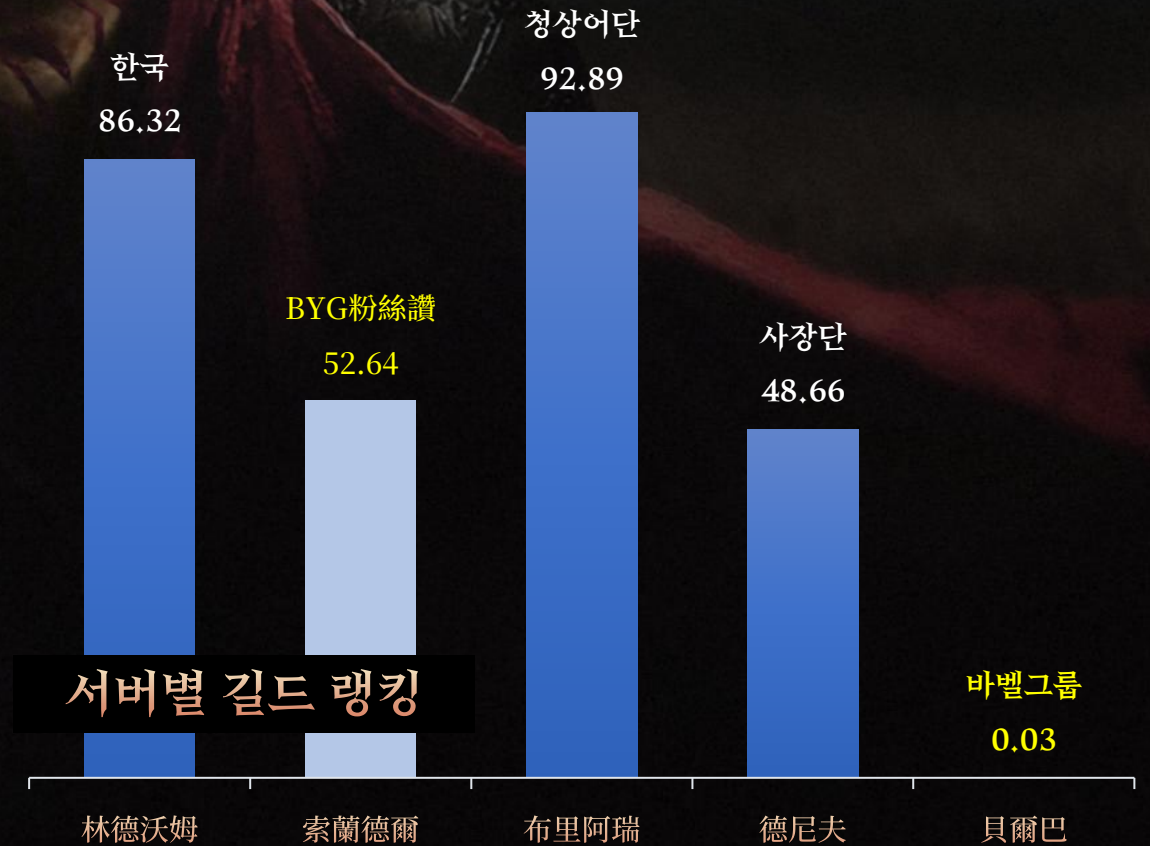

전투력 랭킹

랭킹	서버	캐릭터명
1	Denieve	블루베리파나코타먹는수달
2	Briare	寶寶寶寶寶寶寶寶寶寶寶寶
3	Denieve	상콤한이상한나라의숨사탕
4	Denieve	달랑편치
5	Briare	블랙대표
6	Denieve	총합계
7	Solendir	개에가아튼
8	Briare	아르미안
9	Denieve	바람난서생
10	Solendir	전무凸

서비스 통계 : 서버 통합 길드 랭킹

6월 15일 오전 9시 기준

길드 랭킹

랭킹	서버	길드명	명성	전월대비
1	브리아레	청상어단	9,289,209,742	-
2	린트부름	한국	8,631,749,621	-
3	브리아레	BYG口罩讚	6,931,707,045	-
4	린트부름	킹군단	5,361,537,103	▲ +1
5	솔랜디르	BYG粉絲讚	5,263,896,508	▼ -1
6	린트부름	西藥房	5,208,578,509	-
7	브리아레	세라	4,876,421,855	NEW
8	드니브	사장단	4,865,975,679	▲ +1
9	린트부름	5B2C	4,849,081,965	▲ +1
10	브리아레	연예인	4,642,145,981	▼ -3

서비스 통계 : 서버 통합 길드 랭킹

6월 15일 오전 9시 기준

길드 랭킹

랭킹	서버	길드명	명성	전월대비
1	布里阿瑞	청상어단	9,289,209,742	-
2	林德沃姆	한국	8,631,749,621	-
3	布里阿瑞	BYG口罩讚	6,931,707,045	-
4	林德沃姆	킹군단	5,361,537,103	▲ +1
5	索蘭德爾	BYG粉絲讚	5,263,896,508	▼ -1
6	林德沃姆	西藥房	5,208,578,509	-
7	布里阿瑞	세라	4,876,421,855	NEW
8	德尼夫	사장단	4,865,975,679	▲ +1
9	林德沃姆	5B2C	4,849,081,965	▲ +1
10	布里阿瑞	연예인	4,642,145,981	▼ -3

서비스 통계 : 서버 통합 길드 랭킹

6월 15일 오전 9시 기준

길드 랭킹

랭킹	서버	길드명	명성	전월대비
1	Briare	청상어단	9,289,209,742	-
2	Lindwurm	한국	8,631,749,621	-
3	Briare	BYG口罩讚	6,931,707,045	-
4	Lindwurm	킹군단	5,361,537,103	▲ +1
5	Solendir	BYG粉絲讚	5,263,896,508	▼ -1
6	Lindwurm	西藥房	5,208,578,509	-
7	Briare	세라	4,876,421,855	NEW
8	Denieve	사장단	4,865,975,679	▲ +1
9	Lindwurm	5B2C	4,849,081,965	▲ +1
10	Briare	연예인	4,642,145,981	▼ -3