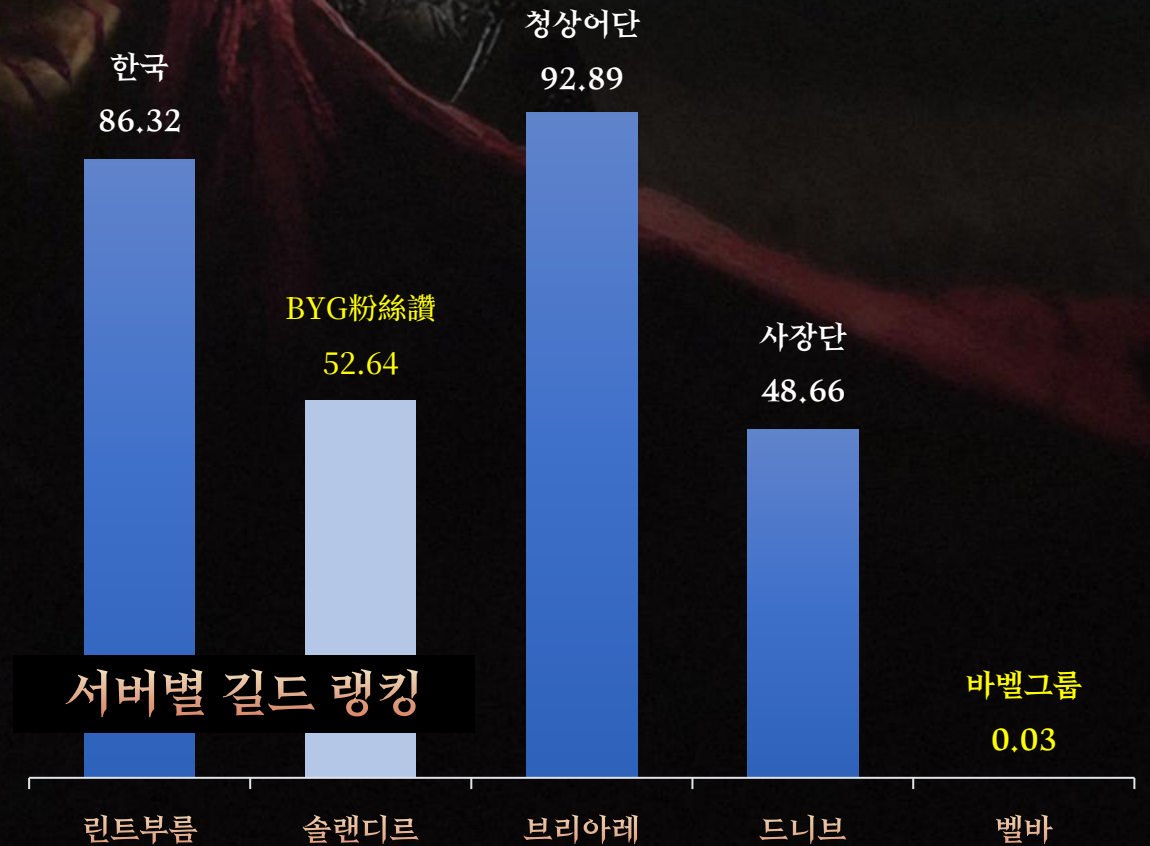

랭킹	서버	캐릭터명
1	德尼夫	블루베리파나코타먹는수달
2	布里阿瑞	寶寶寶寶寶寶寶寶寶寶寶寶
3	德尼夫	상콤한이상한나라의숨사탕
4	德尼夫	달랑편치
5	布里阿瑞	블랙대표
6	德尼夫	총합계
7	索蘭德爾	개에가아튼
8	布里阿瑞	아르미안
9	德尼夫	바람난서생
10	索蘭德爾	전무凸

서비스 통계 : 매지션 랭킹 (경험치 및 전투력)

6월 15일 오전 9시 기준

경험치 랭킹

랭킹	서버	캐릭터명
1	Denieve	블루베리파나코타먹는수달
2	Briare	寶寶寶寶寶寶寶寶寶寶寶寶
3	Briare	블랙대표
4	Briare	寶寶寶寶寶寶寶寶寶寶寶寶
5	Solendir	전무凸
6	Briare	아르미안
7	Denieve	바람난서생
8	Briare	아스로드
9	Solendir	개에가아튼
10	Denieve	법등이의초코나무숲

전투력 랭킹

랭킹	서버	캐릭터명
1	Denieve	블루베리파나코타먹는수달
2	Briare	寶寶寶寶寶寶寶寶寶寶寶寶
3	Denieve	상콤한이상한나라의숨사탕
4	Denieve	달랑편치
5	Briare	블랙대표
6	Denieve	총합계
7	Solendir	개에가아튼
8	Briare	아르미안
9	Denieve	바람난서생
10	Solendir	전무凸

서비스 통계 : 서버 통합 길드 랭킹

6월 15일 오전 9시 기준

길드 랭킹

랭킹	서버	길드명	명성	전월대비
1	브리아레	청상어단	9,289,209,742	-
2	린트부름	한국	8,631,749,621	-
3	브리아레	BYG口罩讚	6,931,707,045	-
4	린트부름	킹군단	5,361,537,103	▲ +1
5	솔랜디르	BYG粉絲讚	5,263,896,508	▼ -1
6	린트부름	西藥房	5,208,578,509	-
7	브리아레	세라	4,876,421,855	NEW
8	드니브	사장단	4,865,975,679	▲ +1
9	린트부름	5B2C	4,849,081,965	▲ +1
10	브리아레	연예인	4,642,145,981	▼ -3

서비스 통계 : 서버 통합 길드 랭킹

6월 15일 오전 9시 기준

길드 랭킹

랭킹	서버	길드명	명성	전월대비
1	布里阿瑞	청상어단	9,289,209,742	-
2	林德沃姆	한국	8,631,749,621	-
3	布里阿瑞	BYG口罩讚	6,931,707,045	-
4	林德沃姆	킹군단	5,361,537,103	▲ +1
5	索蘭德爾	BYG粉絲讚	5,263,896,508	▼ -1
6	林德沃姆	西藥房	5,208,578,509	-
7	布里阿瑞	세라	4,876,421,855	NEW
8	德尼夫	사장단	4,865,975,679	▲ +1
9	林德沃姆	5B2C	4,849,081,965	▲ +1
10	布里阿瑞	연예인	4,642,145,981	▼ -3