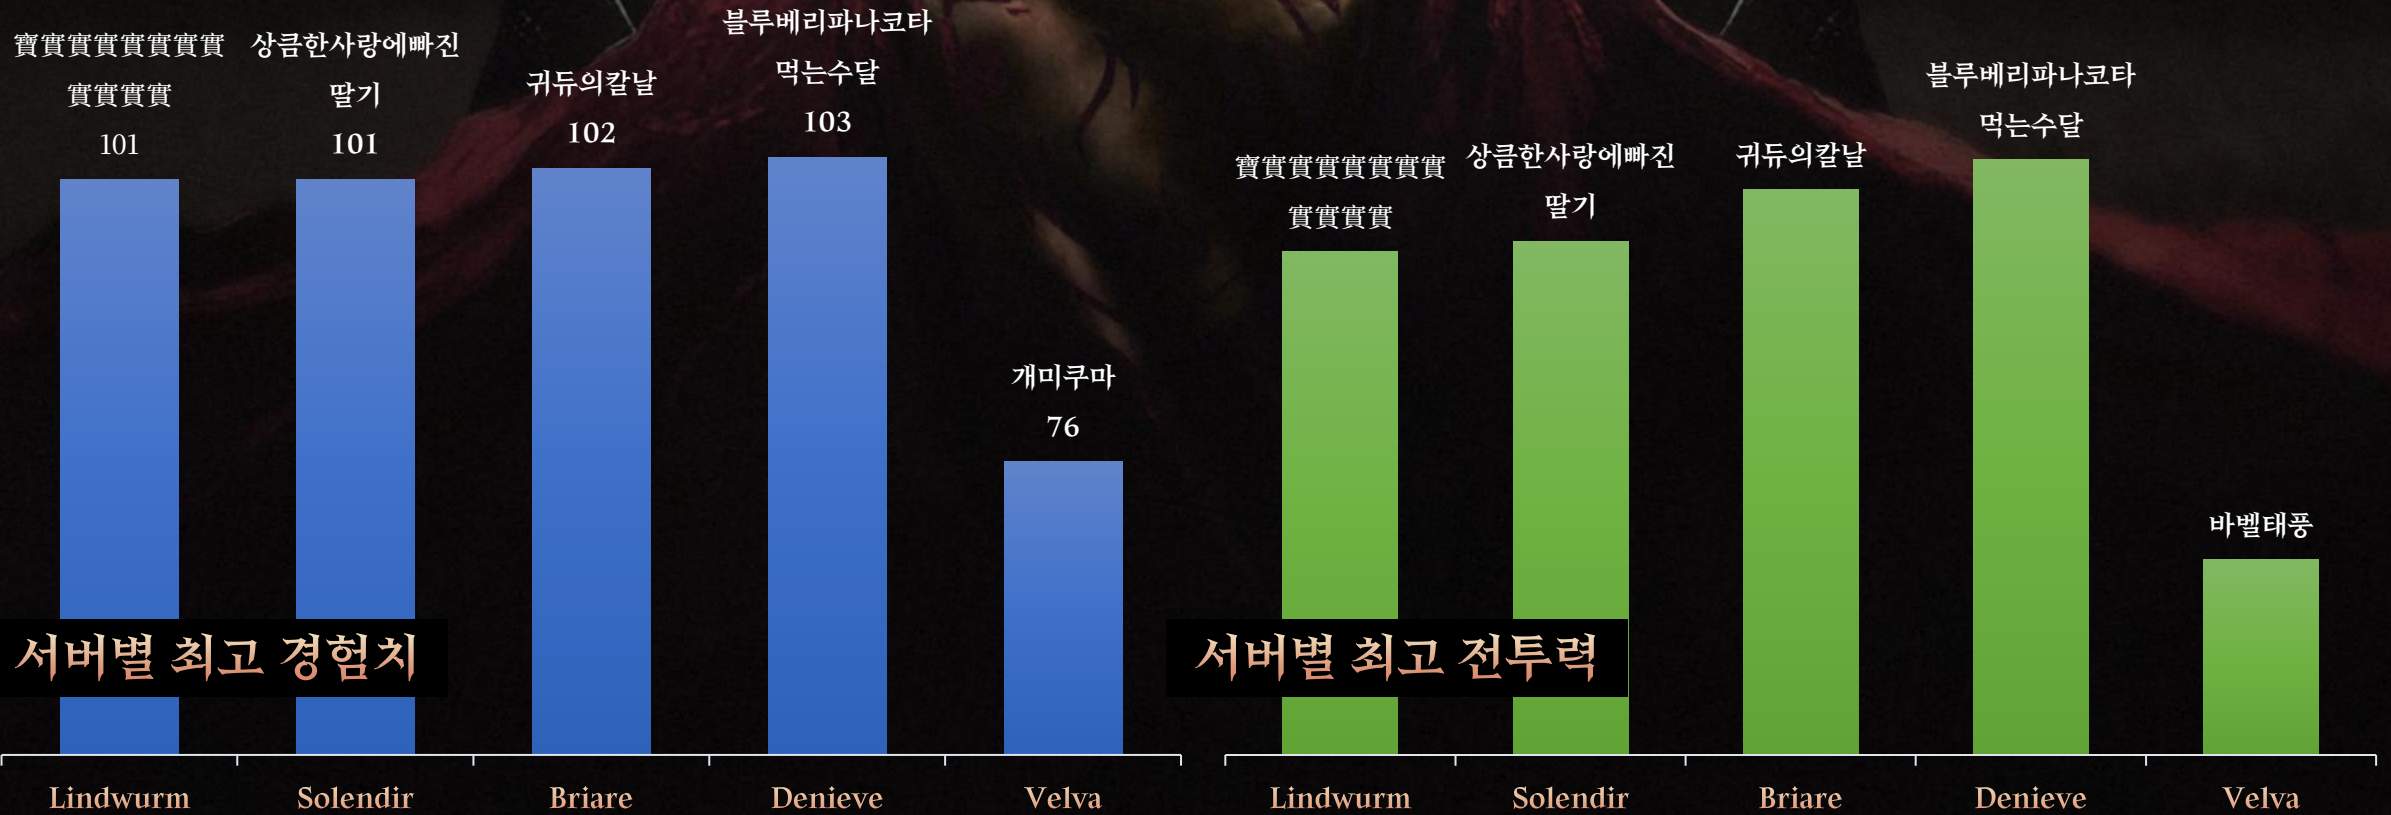

6월 15일 오전 9시 기준

서버별 최고 경험치

서버별 최고 전투력

서비스 통계 : 서버별 최고 경험치 및 전투력

6월 15일 오전 9시 기준

서비스 통계 : 서버별 최고 경험치 및 전투력

6월 15일 오전 9시 기준

서버별 최고 경험치

서버별 최고 전투력

서비스 통계 : 서버 통합 랭킹 (경험치 및 전투력)

6월 15일 오전 9시 기준

경험치 랭킹

랭킹	서버	캐릭터명	클래스	레벨	전월대비
1	드니브	블루베리파나코타먹는수달	매지션	103	NEW
2	드니브	자려고누웠는데이재명	나이트	102	NEW
3	브리아레	귀두의칼날	레인저	102	-
4	브리아레	턴빠따	나이트	102	NEW
5	드니브	기무씨는상큼발달귀욤둥이	레인저	102	NEW
6	브리아레	寶寶寶寶寶寶寶寶寶寶寶寶	레인저	102	▼ -1
7	브리아레	꼬마v	나이트	101	-
8	드니브	작품	레인저	101	-
9	브리아레	寶寶寶寶寶寶寶寶寶寶寶寶	레인저	101	NEW
10	브리아레	寶寶寶寶寶寶寶寶寶寶寶寶	나이트	101	▼ -1