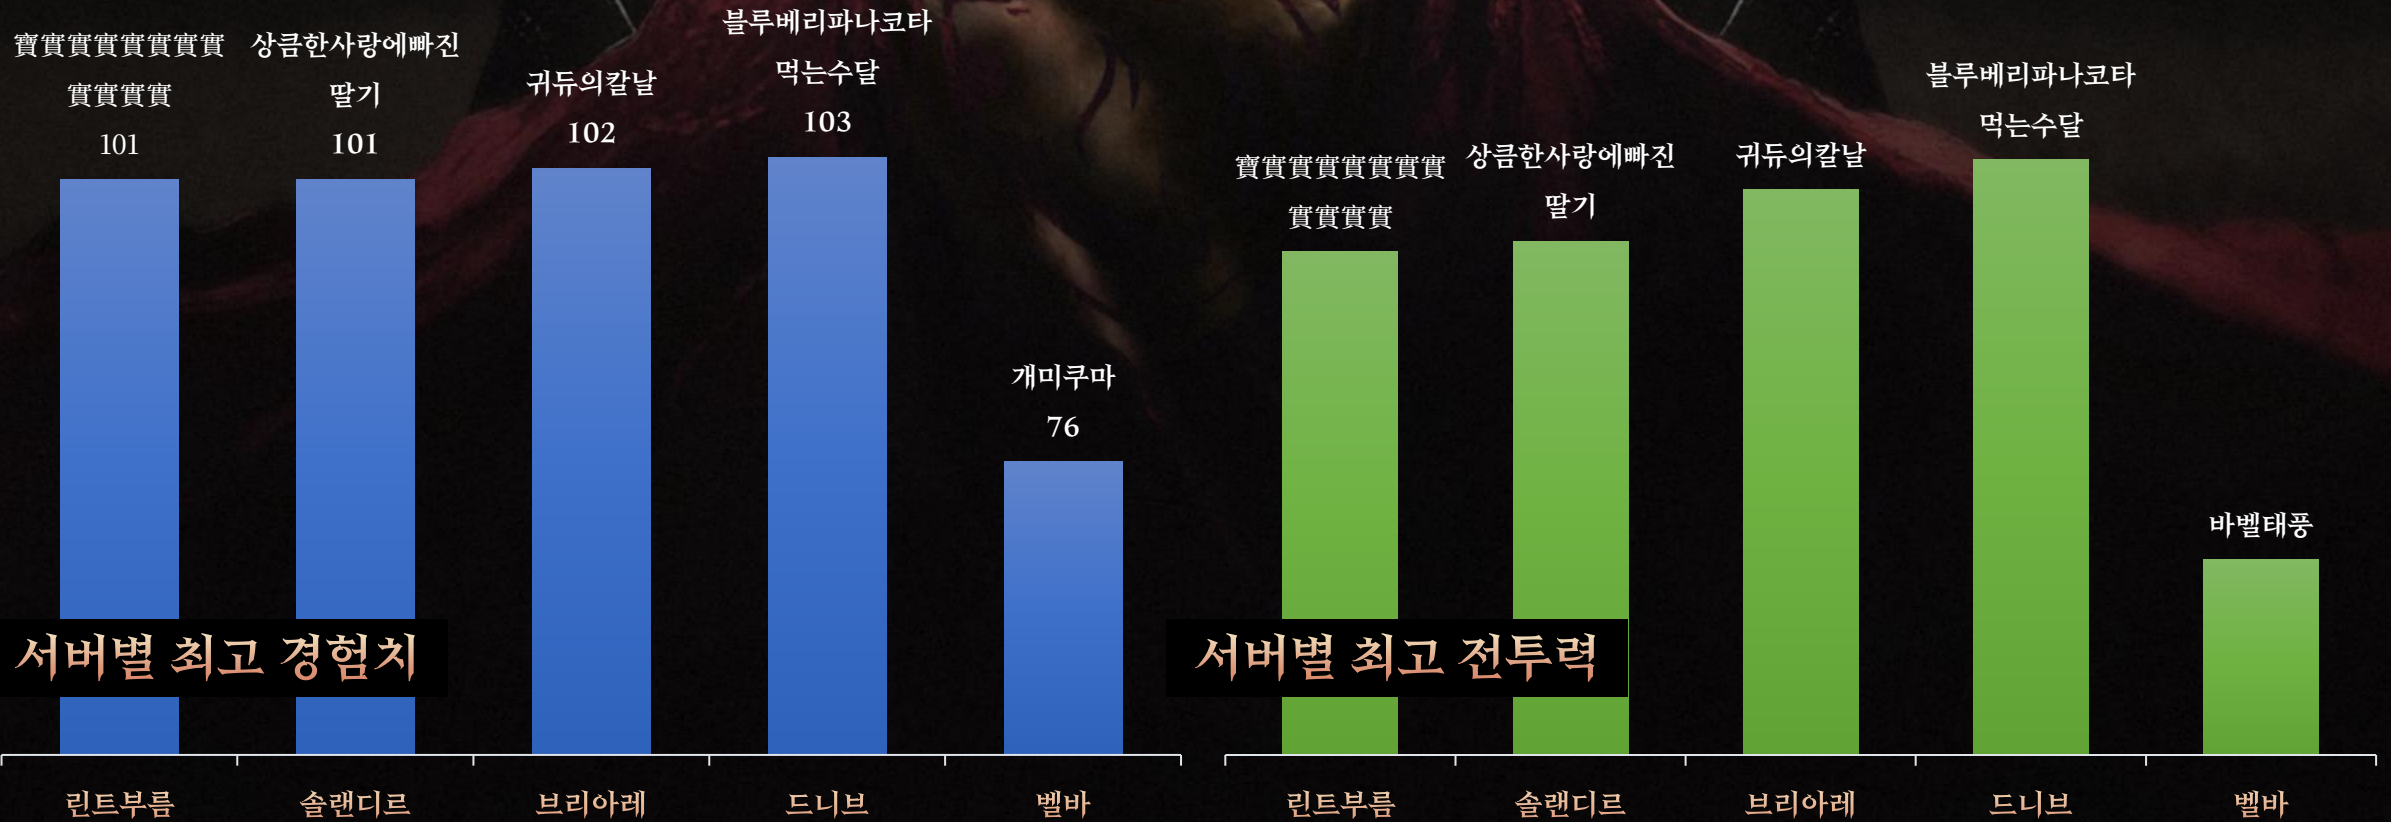

서비스 통계 : 서버별 최고 경험치 및 전투력

6월 15일 오전 9시 기준

서버별 최고 경험치

서버별 최고 전투력