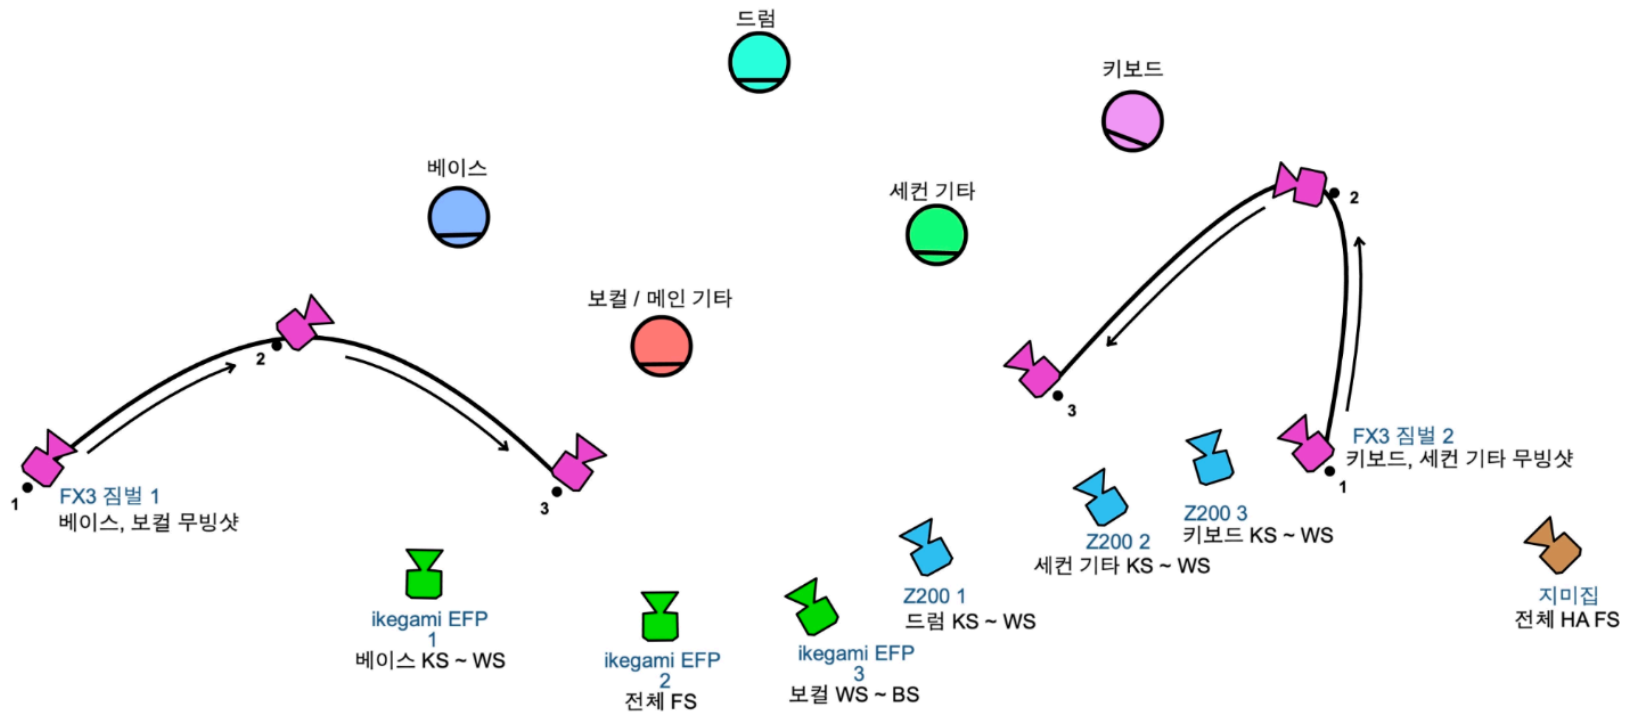

Scene: 이민우팀 카메라배치도

Z200 3

Z200 3
전체 반측면 FS

지미집

Ikegami EFP 1

Ikegami EFP 2

Ikegami EFP 3

Z200 1

Z200 2

Scene: 김우영팀 카메라 배치도

지미집

ikegami EFP 1

ikegami EFP 2

ikegami EFP 3

Z200 1

Z200 2

Z200 3