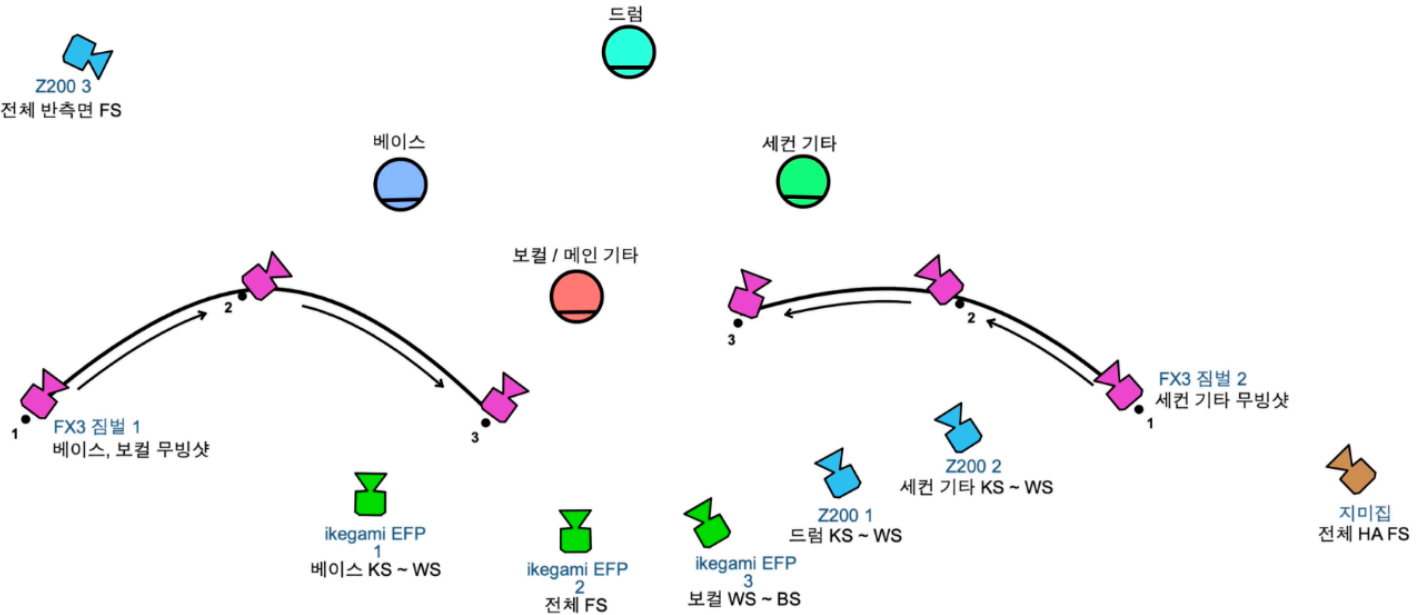

Scene: 이민우팀 카메라배치도

Z200 3

Z200 3
전체 반측면 FS

지미집

Ikegami EFP 1

Ikegami EFP 2

Ikegami EFP 3

Z200 1

Z200 2

Scene: 김우영팀 카메라 배치도

지미집

ikegami EFP 1

ikegami EFP 2

ikegami EFP 3

Z200 1

Z200 2

Z200 3