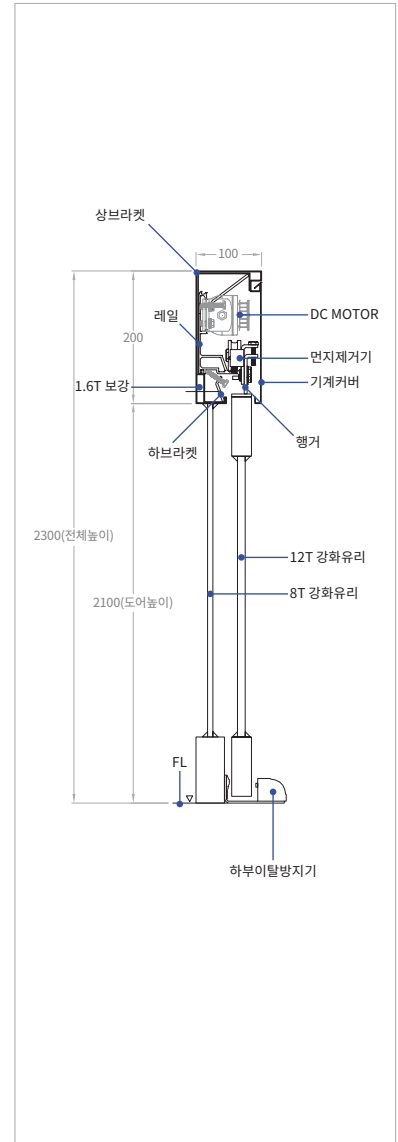

세계최대 제품라인업

자동문의 국가대표

COAD
SAFER, SMARTER, STRONGER

Venture for
Tomorrow

 수출의탑 수상	 한국소비자 만족지수1위	 소비자선호도1위 브랜드대상	 유럽CE인증	 특허권
---	--	--	---	--

COAD-60

편개형 유리자동문

모델	COAD-60
도어 중량	110kg (최대 150kg)
도어 적용폭	650 - 1200mm
개폐 속도	최대 600mm / Sec(조절가능)
개방 대기시간	0 ~ 60 Sec
사용전원	AC 220V, 50 ~ 60Hz
소비 전력	대기시 3.5W, 도어 구동시 80W
모터 운행	90~60W DC MOTOR
사용온도	-20°C ~ +40°C

COAD-61

양개형 유리자동문

모델	COAD-61
도어 중량	90kgX2 (최대 120kgX2)
도어 적용폭	650 - 1200mm X 2
개폐 속도	최대 600mm / Sec(조절가능)
개방 대기시간	0 ~ 60 Sec
사용전원	AC 220V, 50 ~ 60Hz
소비 전력	대기시 3.5W, 도어 구동시 80W
모터 운행	90~60W DC MOTOR
사용온도	-20°C ~ +40°C