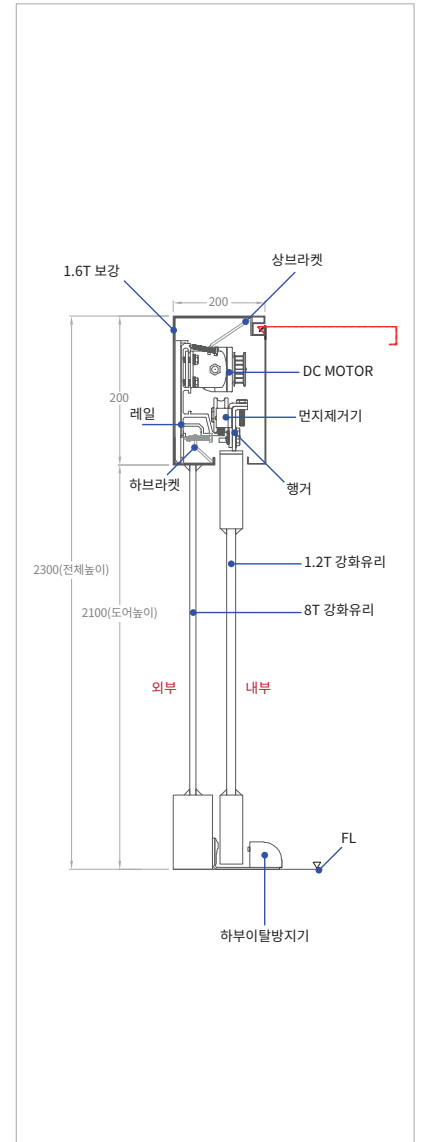

세계최대 제품라인업

자동문의 국가대표

COAD
SAFER, SMARTER, STRONGER

Venture for
Tomorrow

 수출의탑 수상	 한국소비자 만족지수1위	 소비자선호도1위 브랜드대상	 유럽CE인증	 특허권
---	--	--	---	--

COAD-60

편개형 유리자동문

모델	COAD-60
도어 중량	110kg (최대 150kg)
도어 적용폭	650 - 1200mm
개폐 속도	최대 600mm / Sec(조절가능)
개방 대기시간	0 ~ 60 Sec
사용전원	AC 220V, 50 ~ 60Hz
소비 전력	대기시 3.5W, 도어 구동시 80W
모터 운행	90~60W DC MOTOR
사용온도	-20°C ~ +40°C

COAD-61

양개형 유리자동문

모델	COAD-61
도어 중량	90kgX2 (최대 120kgX2)
도어 적용폭	650 - 1200mm X 2
개폐 속도	최대 600mm / Sec(조절가능)
개방 대기시간	0 ~ 60 Sec
사용전원	AC 220V, 50 ~ 60Hz
소비 전력	대기시 3.5W, 도어 구동시 80W
모터 운행	90~60W DC MOTOR
사용온도	-20°C ~ +40°C