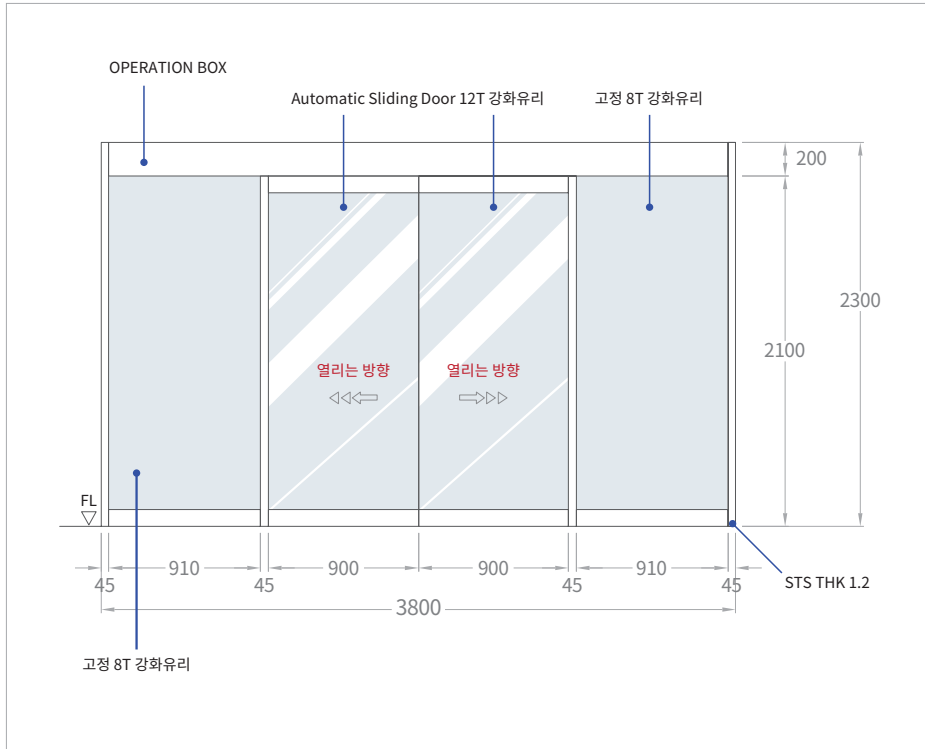

세계최대 제품라인업

자동문의 국가대표

COAD
SAFER, SMARTER, STRONGER

Venture for
Tomorrow

 수출의탑 수상	 한국소비자 만족지수1위	 소비자선호도1위 브랜드대상	 유럽CE인증	 특허권
---	--	--	---	--

COAD-60

편개형 유리자동문

모델	COAD-60
도어 중량	110kg (최대 150kg)
도어 적용폭	650 - 1200mm
개폐 속도	최대 600mm / Sec(조절가능)
개방 대기시간	0 ~ 60 Sec
사용전원	AC 220V, 50 ~ 60Hz
소비 전력	대기시 3.5W, 도어 구동시 80W
모터 운행	90~60W DC MOTOR
사용온도	-20°C ~ +40°C

COAD-61

양개형 유리자동문

모델	COAD-61
도어 중량	90kgX2 (최대 120kgX2)
도어 적용폭	650 - 1200mm X 2
개폐 속도	최대 600mm / Sec(조절가능)
개방 대기시간	0 ~ 60 Sec
사용전원	AC 220V, 50 ~ 60Hz
소비 전력	대기시 3.5W, 도어 구동시 80W
모터 운행	90~60W DC MOTOR
사용온도	-20°C ~ +40°C