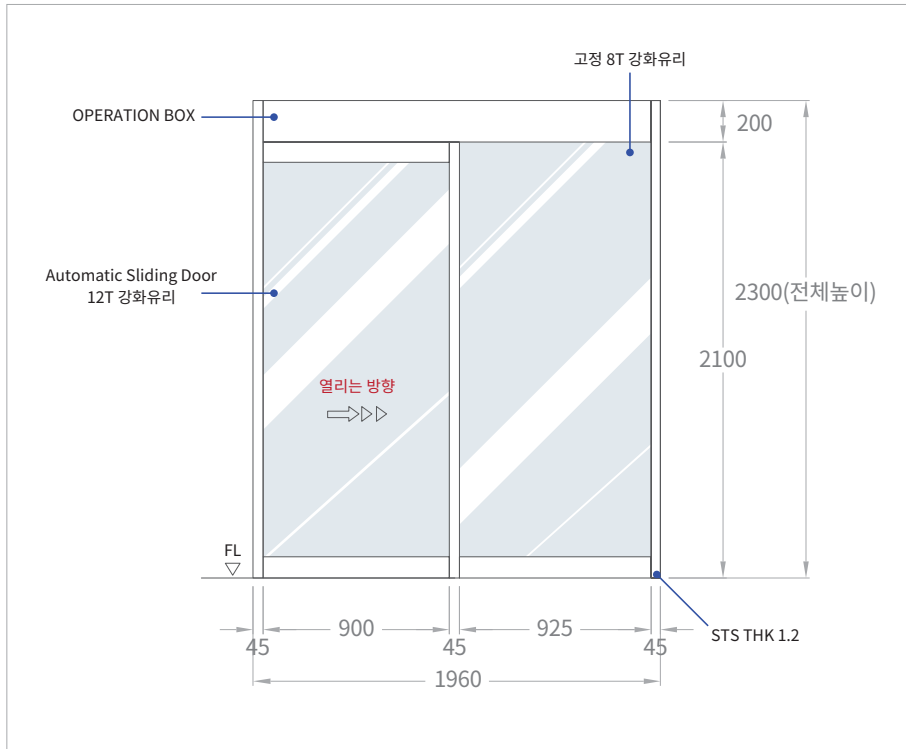

세계최대 제품라인업

자동문의 국가대표

COAD
SAFER, SMARTER, STRONGER

Venture for
Tomorrow

 수출의탑 수상	 한국소비자 만족지수1위	 소비자선호도1위 브랜드대상	 유럽CE인증	 특허권
---	--	--	---	--

COAD-60

편개형 유리자동문

모델	COAD-60
도어 중량	110kg (최대 150kg)
도어 적용폭	650 - 1200mm
개폐 속도	최대 600mm / Sec(조절가능)
개방 대기시간	0 ~ 60 Sec
사용전원	AC 220V, 50 ~ 60Hz
소비 전력	대기시 3.5W, 도어 구동시 80W
모터 운행	90~60W DC MOTOR
사용온도	-20°C ~ +40°C

COAD-61

양개형 유리자동문

모델	COAD-61
도어 중량	90kgX2 (최대 120kgX2)
도어 적용폭	650 - 1200mm X 2
개폐 속도	최대 600mm / Sec(조절가능)
개방 대기시간	0 ~ 60 Sec
사용전원	AC 220V, 50 ~ 60Hz
소비 전력	대기시 3.5W, 도어 구동시 80W
모터 운행	90~60W DC MOTOR
사용온도	-20°C ~ +40°C