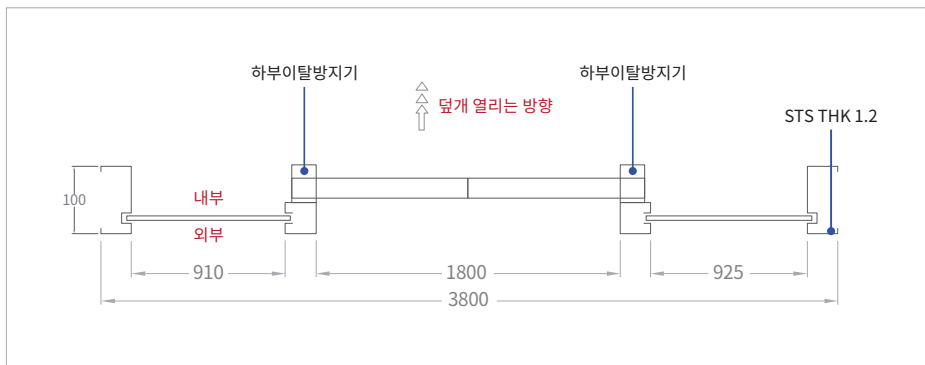

세계최대 제품라인업

자동문의 국가대표

COAD
SAFER, SMARTER, STRONGER

Venture for
Tomorrow

 수출의탑 수상	 한국소비자 만족지수1위	 소비자선호도1위 브랜드대상	 유럽CE인증	 특허권
---	--	--	---	--

COAD-60

편개형 유리자동문

모델	COAD-60
도어 중량	110kg (최대 150kg)
도어 적용폭	650 - 1200mm
개폐 속도	최대 600mm / Sec(조절가능)
개방 대기시간	0 ~ 60 Sec
사용전원	AC 220V, 50 ~ 60Hz
소비 전력	대기시 3.5W, 도어 구동시 80W
모터 운행	90~60W DC MOTOR
사용온도	-20°C ~ +40°C

COAD-61

양개형 유리자동문

모델	COAD-61
도어 중량	90kgX2 (최대 120kgX2)
도어 적용폭	650 - 1200mm X 2
개폐 속도	최대 600mm / Sec(조절가능)
개방 대기시간	0 ~ 60 Sec
사용전원	AC 220V, 50 ~ 60Hz
소비 전력	대기시 3.5W, 도어 구동시 80W
모터 운행	90~60W DC MOTOR
사용온도	-20°C ~ +40°C