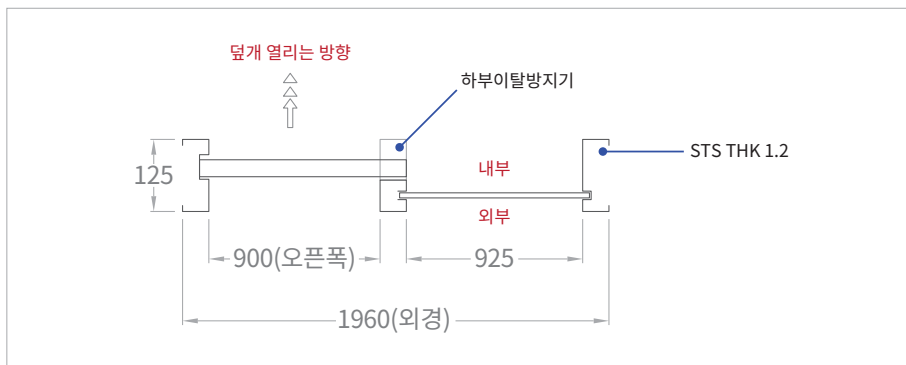

세계최대 제품라인업

자동문의 국가대표

COAD
SAFER, SMARTER, STRONGER

Venture for
Tomorrow

 수출의탑 수상	 한국소비자 만족지수1위	 소비자선호도1위 브랜드대상	 유럽CE인증	 특허권
---	--	--	---	--

COAD-60

편개형 유리자동문

모델	COAD-60
도어 중량	110kg (최대 150kg)
도어 적용폭	650 - 1200mm
개폐 속도	최대 600mm / Sec(조절가능)
개방 대기시간	0 ~ 60 Sec
사용전원	AC 220V, 50 ~ 60Hz
소비 전력	대기시 3.5W, 도어 구동시 80W
모터 운행	90~60W DC MOTOR
사용온도	-20°C ~ +40°C

COAD-61

양개형 유리자동문

모델	COAD-61
도어 중량	90kgX2 (최대 120kgX2)
도어 적용폭	650 - 1200mm X 2
개폐 속도	최대 600mm / Sec(조절가능)
개방 대기시간	0 ~ 60 Sec
사용전원	AC 220V, 50 ~ 60Hz
소비 전력	대기시 3.5W, 도어 구동시 80W
모터 운행	90~60W DC MOTOR
사용온도	-20°C ~ +40°C