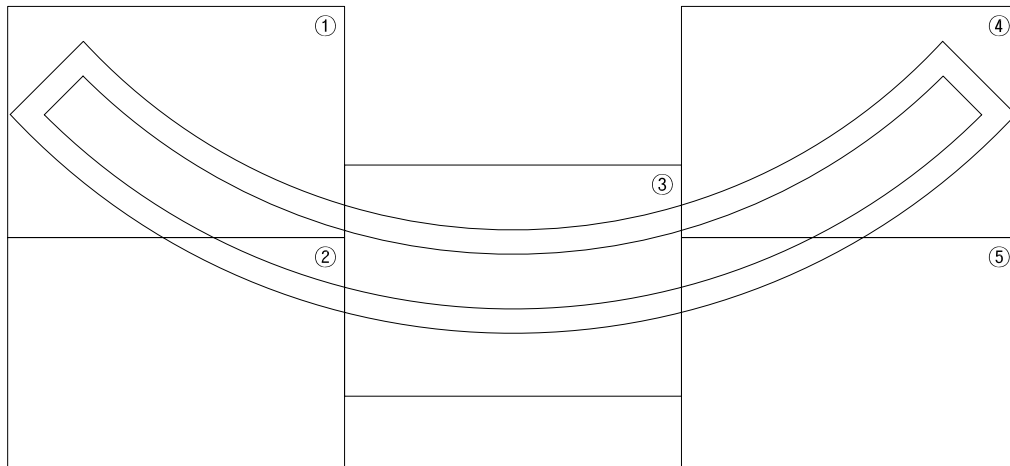

상단프레임 4set

수직프레임 16장

상단손잡이 4set

<http://blog.naver.com/heronam70>

수직고정용 2set

1

<http://blog.naver.com/heronam70>

<http://blog.naver.com/heronam70>