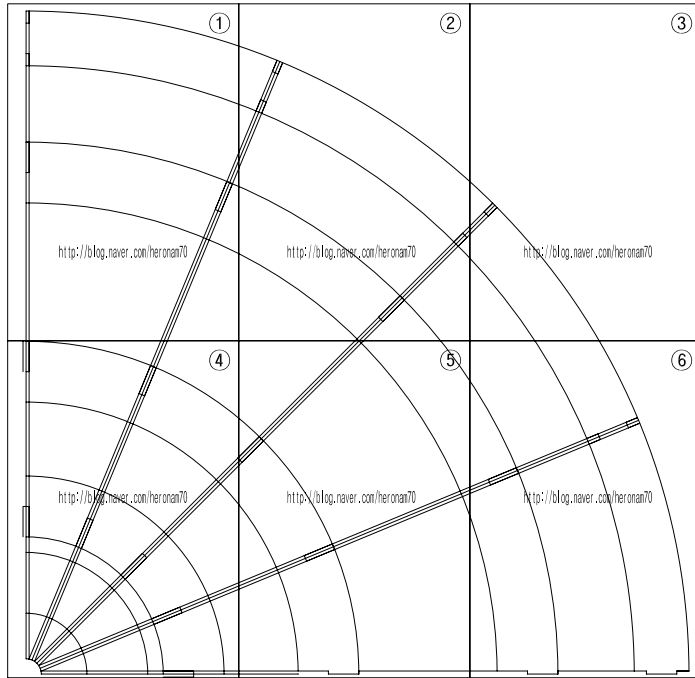

상단프레임 4set

수직프레임 16장

상단손잡이 4set

<http://blog.naver.com/heronam70>

수직고정용 2set

1

<http://blog.naver.com/heronam70>

<http://blog.naver.com/heronam70>