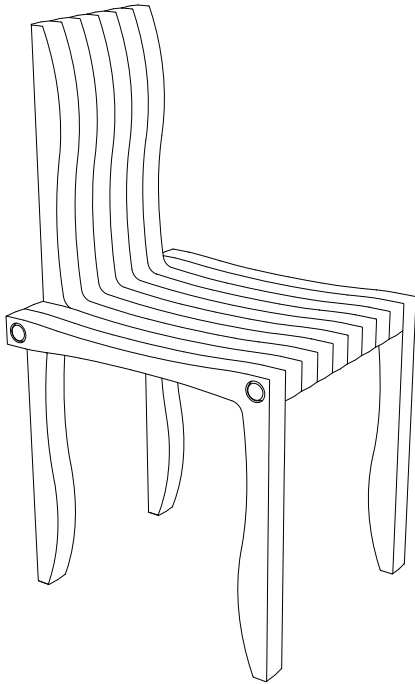

## 10-UNIT SYSTEM

UPM ProFi-puumuovikomposiittia  
Valkoinen ja musta  
Pöytälevy karkaistua lasia