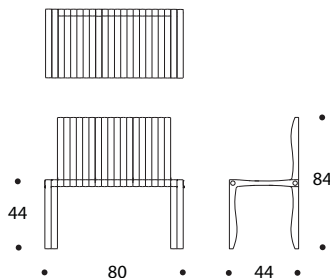

artek
Lemuntie 3-5 B, FI-00510 Helsinki, Finland
www.artek.fi