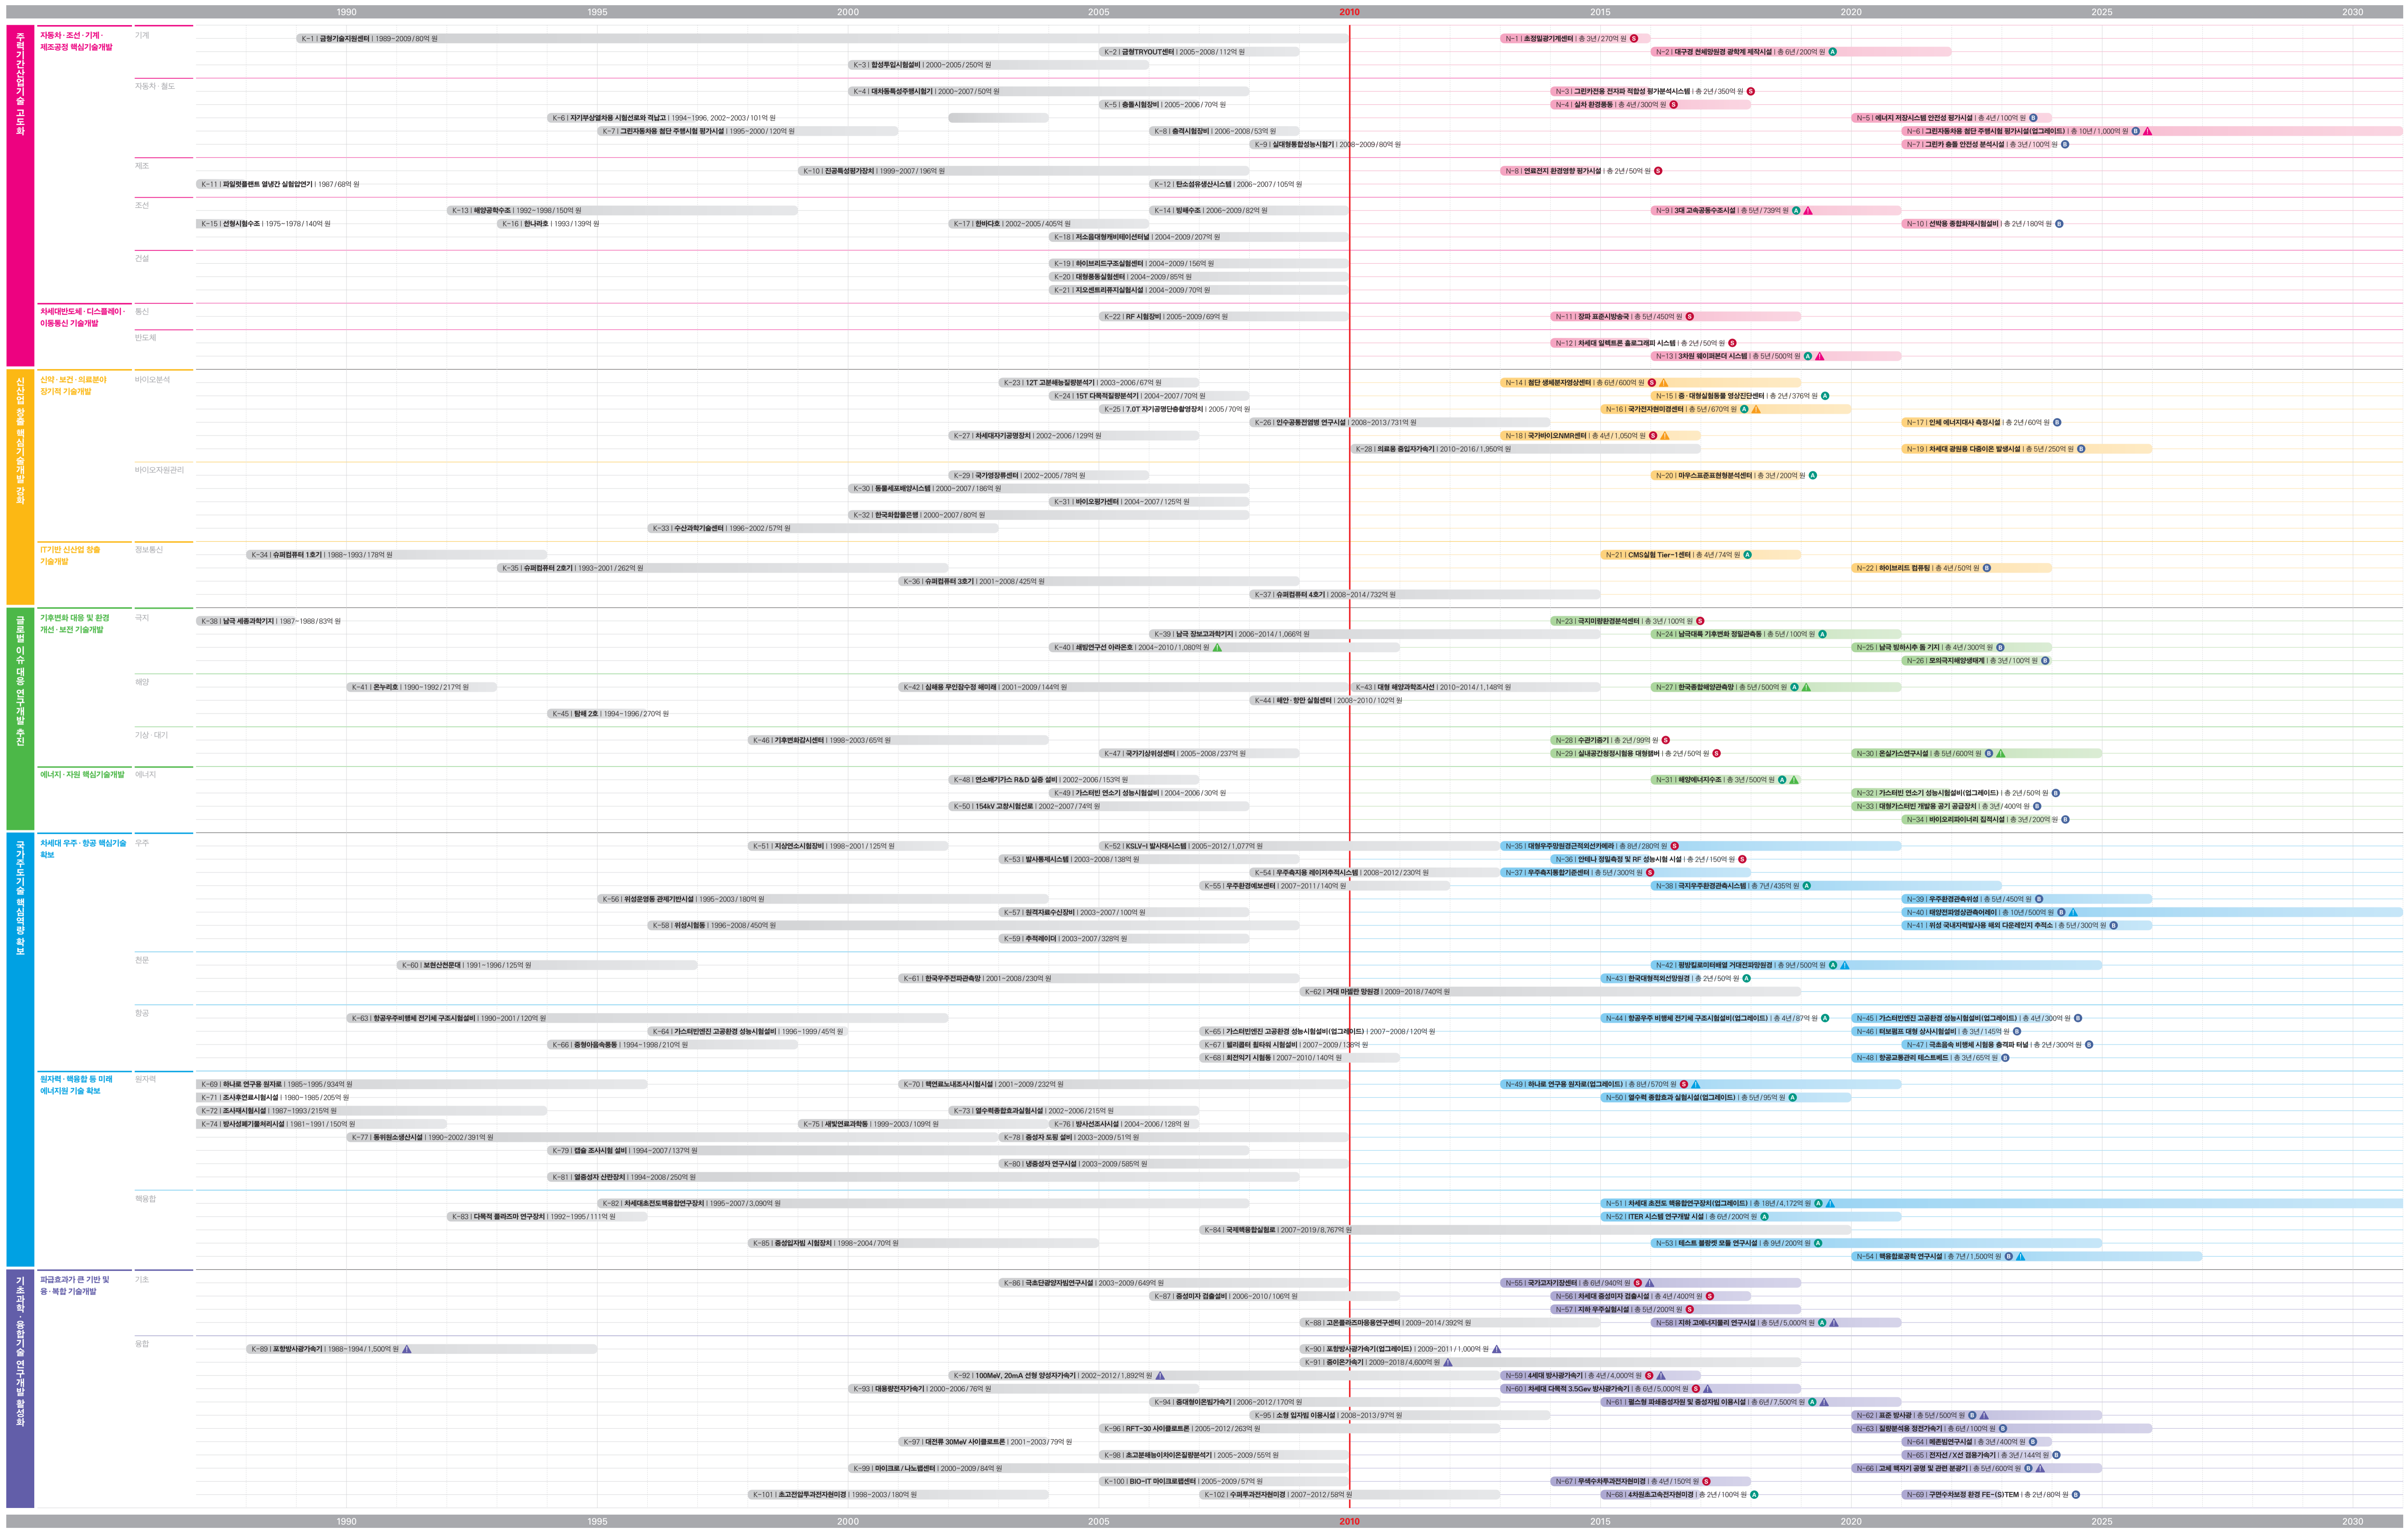

국가대형연구시설구축지도

NFRM / National Large Research Facilities Roadmap

기초시설 일반번호 | 기초연구시설명 | 구축기간/구축비용
구축착수시점 →
상주시점 일반번호 | 중점대형연구시설명 | 구축요구기간/구축비용
구축예상시점 →
투자 우선 순위 | 5년 | 3년 | 2년 | 1년 | 예비타당성 검토대상 | ▲ |

National
Large
Research
Facilities
Roadmap

국가 대형연구시설 구축지도

NFRM
National Large Research
Facilities Roadmap

국가
대형연구시설
구축지도

NFRM
National Large Research
Facilities Roadmap