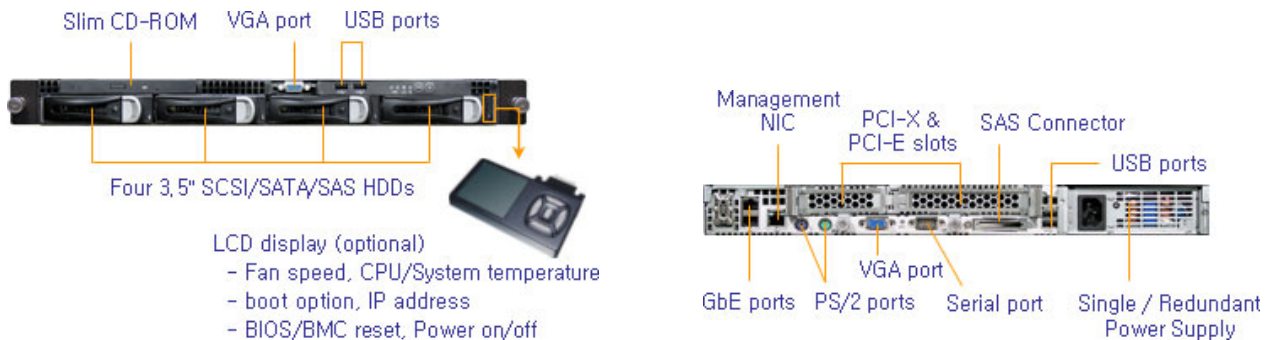

고성능 Dual Core Intel Xeon 1U 2Way 서버의 표준 시스템 !

eSlim SV7-2186 SAS System Specifications

운영체제	SAS Driver	SMP 지원	NIC Driver	설치 호환성
Windows 2000	Driver 제공	○	Driver 제공	○
Windows XP 32Bit	Driver 제공	○	Driver 제공	○
Windows XP 64Bit	Driver 제공	○	Driver 제공	○
Windows 2003 32Bit	Driver 제공	○	Driver 제공	○
Windows 2003 64Bit	Driver 제공	○	Driver 제공	○
Redhat Linux9.0	Driver 제공	○	Driver 제공	○
Redhat Linux AS3.0 UP4~6	Driver 제공	○	Driver 제공	○
Redhat Linux AS3.0 UP7~8	○	○	○	○
Redhat Linux AS4.0 UP2	Driver 제공	○	Driver 제공	○
Redhat Linux AS4.0 UP3	○	○	Driver 제공	○
Redhat Linux AS4.0 UP4	○	○	○	○
CentOS 4.3	○	○	Driver 제공	○
CentOS 4.4	○	○	○	○

* 최근에 개발된 운영체제는 OS에 기본드라이버가 포함되어 있습니다.
 * 운영체제 설치시 “최신버전의 서비스팩 & 장치Driver” 사용을 권장 합니다.

↓SV7-2186 : 강력한 시스템 관리 SW를 탑재한 Dual Core Intel Xeon 1U 2Way 서버
 eSlim 서버의 가장 큰 특징은 가격대비 성능과 최적의 공간 활용 부문에 있습니다.
 특히, 대규모 포털 및 대형 닷컴 기업에게 요구되는 최적의 시스템으로, 동시 접속자 및 만유저에서 수십만유저를 수용해야 하는 엄청난 네트워크 트래픽을 견뎌내는 대형 네트워크 구성에 있어서, 가장 손쉽고, 안정적인 운영이 가능한 시스템으로 평가받고 있습니다. 또한, 안정성 부문에 있어서도, 시스템의 신뢰성이 중요한 국가 기관 및 방화벽 장비로써도 최상의 성능을 보여주고 있습니다.