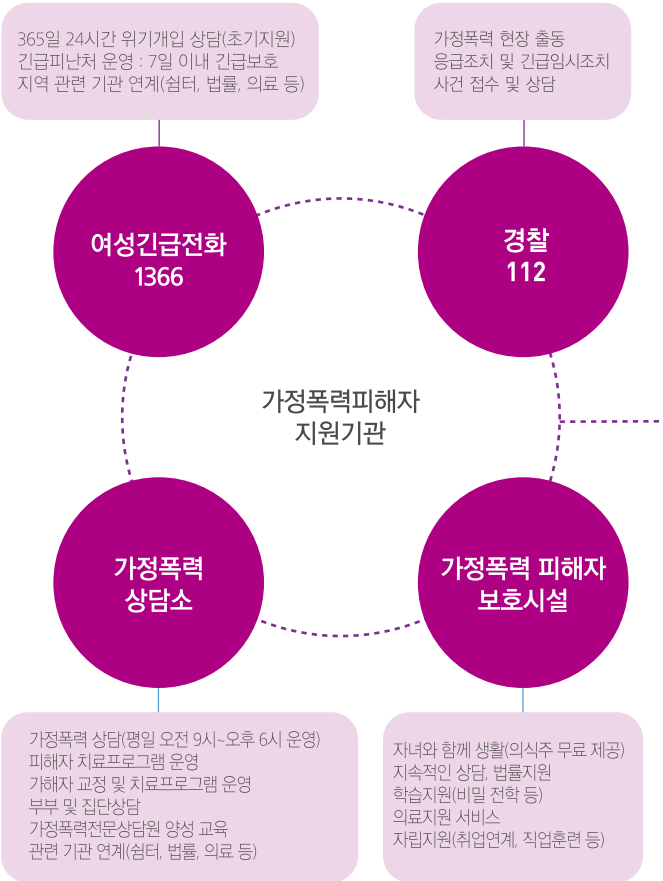

# 가정폭력 지원체계

## 협력기관

- 아동보호전문기관(112)
- 노인보호전문기관(1577-1389)
- 해바라기센터(1899-3075)
- 범죄피해자지원센터(1577-1295)
- 건강가정지원센터(1577-9337)
- 다누리콜센터(1577-1366)

## 여성긴급전화 1366 가정폭력 신고 112

매월 8일은  
보라데이!  
당신의 관심이  
가정폭력을  
멈춥니다.