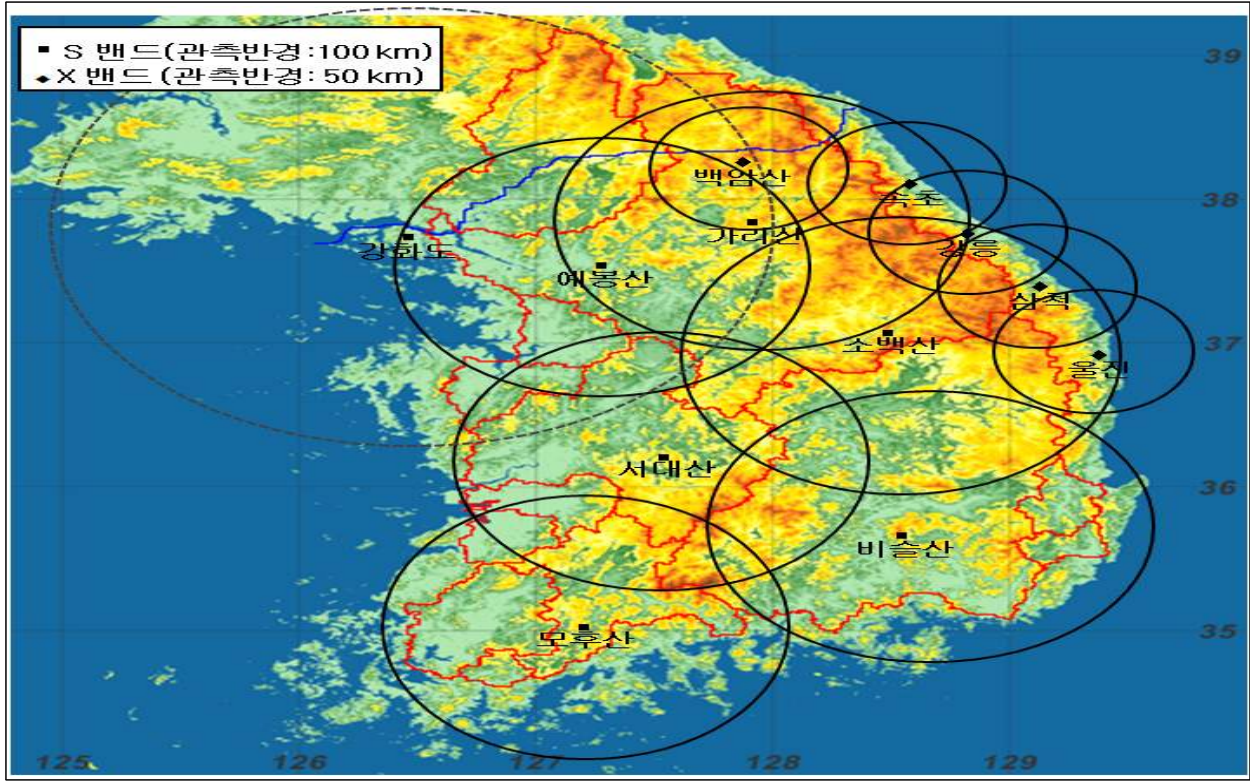

참고 3

전국 강우레이더 추진현황

□ 전국 강우레이더 관측망

□ 강우레이더 관측소 현황 및 조감도

<p>임진강 (‘03.03 운영) [인천 강화]</p>		<p>비슬산 (‘09.07 운영) [경북 청도]</p>	
<p>소백산 (‘11.11 운영) [충북 단양]</p>		<p>모후산 (‘13.12 운영) [전남 화순]</p>	
<p>서대산 (‘14.10, 운영) [충남 금산]</p>		<p>가리산 (‘11~‘15, 공사 중) [강원 홍천]</p>	
<p>예봉산 (‘12~‘17, 공사 중) [경기 남양주]</p>			