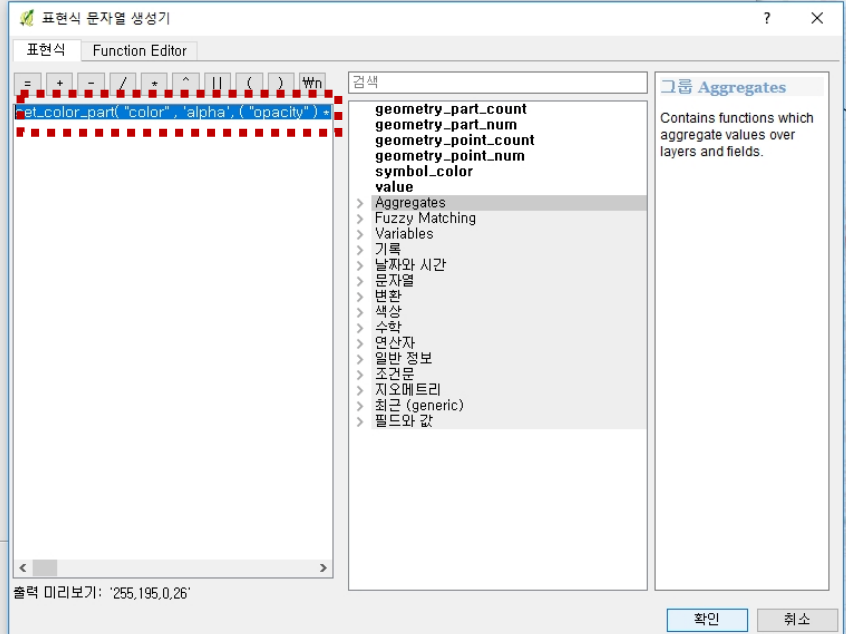

+ - 🔒 📄 ⬆ ⬇

심볼 레이어 타입: 단순 채우기

채우기: [Orange color bar]

Outline: [Checkerboard pattern] **Outline은 투명하게**

채우기 스타일: 색채움

외곽선 형식: 실선

이음새 스타일: 비스듬하게

외곽선 폭: 0,260000 밀리미터

오프셋 X,Y: 0,000000 밀리미터

오프셋 X,Y: 0,000000

☰

- 데이터 정의 오버라이드 (표현식)
- 비활성화**
- 설명...
- 속성 필드
- 필드 타입: string
- 표현식
- 변수
- ✓ 현재: set_color_part("color", ...)
- 편집...**
- 복사
- 붙여넣기
- 초기화

아래 내용을 복사&붙여넣기
set_color_part("color" , 'alpha', ("opacity") * 255)