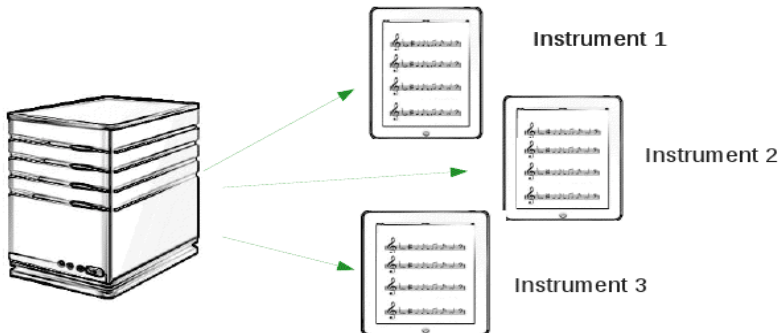

Wheeling Jesuit University (Computer Science)
University of Southampton 졸업(MA Complexity Science)
VDO HALLA 에서 초음파 센서 개발
현재 한국 MANDO HELLA ELECTRONICS 근무

공연형태:

한옥 건물 안뜰에 관객입장을 유도하되 정해진 객석을 부여하지 않고 자유롭게 돌아다니는 공간으로 설정 한 후 미리 설치된 카메라와 별도로 제작된 소프트웨어 프로그램을 이용하여 관객의 우연적이고 순간적인 공간배치에 연주자의 연주가 유기적으로 변화하는 형태를 가진다.

제작과정:

각 악기별로 미리 작곡된 소절들을 데이터베이스 화 한다.

처마 밑에 설치된 카메라로 한옥 안뜰을 촬영하면서 별도로 제작된 소프트웨어 프로그램을 이용하여 관객의 움직임을 수치화 한다.

관객 움직임 정보를 수치화 한 정보를 데이터베이스에 대입시켜 미리 설정된 해당 소절을 연주자들이 보는 태블릿 PC로 매 20 초마다 송출한다. 연주자들은 이것을 실시간으로 연주한다.