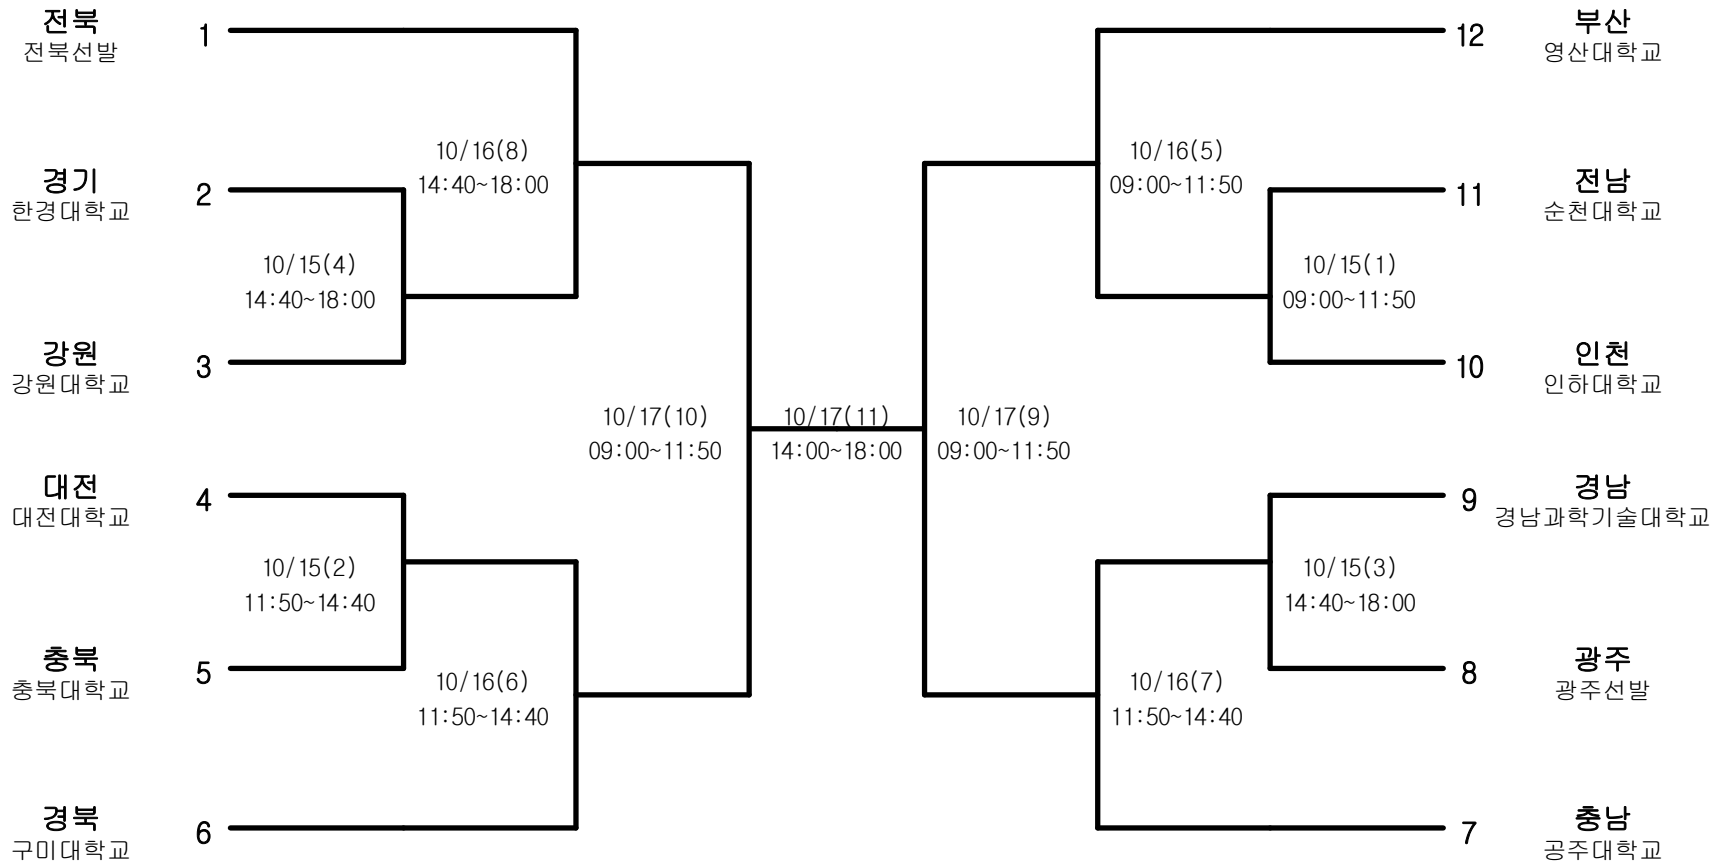

정구-남자고등부-단체전

경기장 : 순창 공설운동장 정구장

정구-남자고등부-개인복식

경기장 : 순창 공설운동장 정구장

정구-남자고등부-개인단식

경기장 : 순창 공설운동장 정구장

정구-남자대학부-단체전

경기장 : 순창 공설운동장 정구장

정구-남자대학부-개인복식

경기장 : 순창 공설운동장 정구장

정구-남자대학부-개인단식

경기장 : 순창 공설운동장 정구장

정구-남자일반부-단체전

경기장 : 순창 공설운동장 정구장

정구-남자일반부-개인복식

경기장 : 순창 공설운동장 정구장