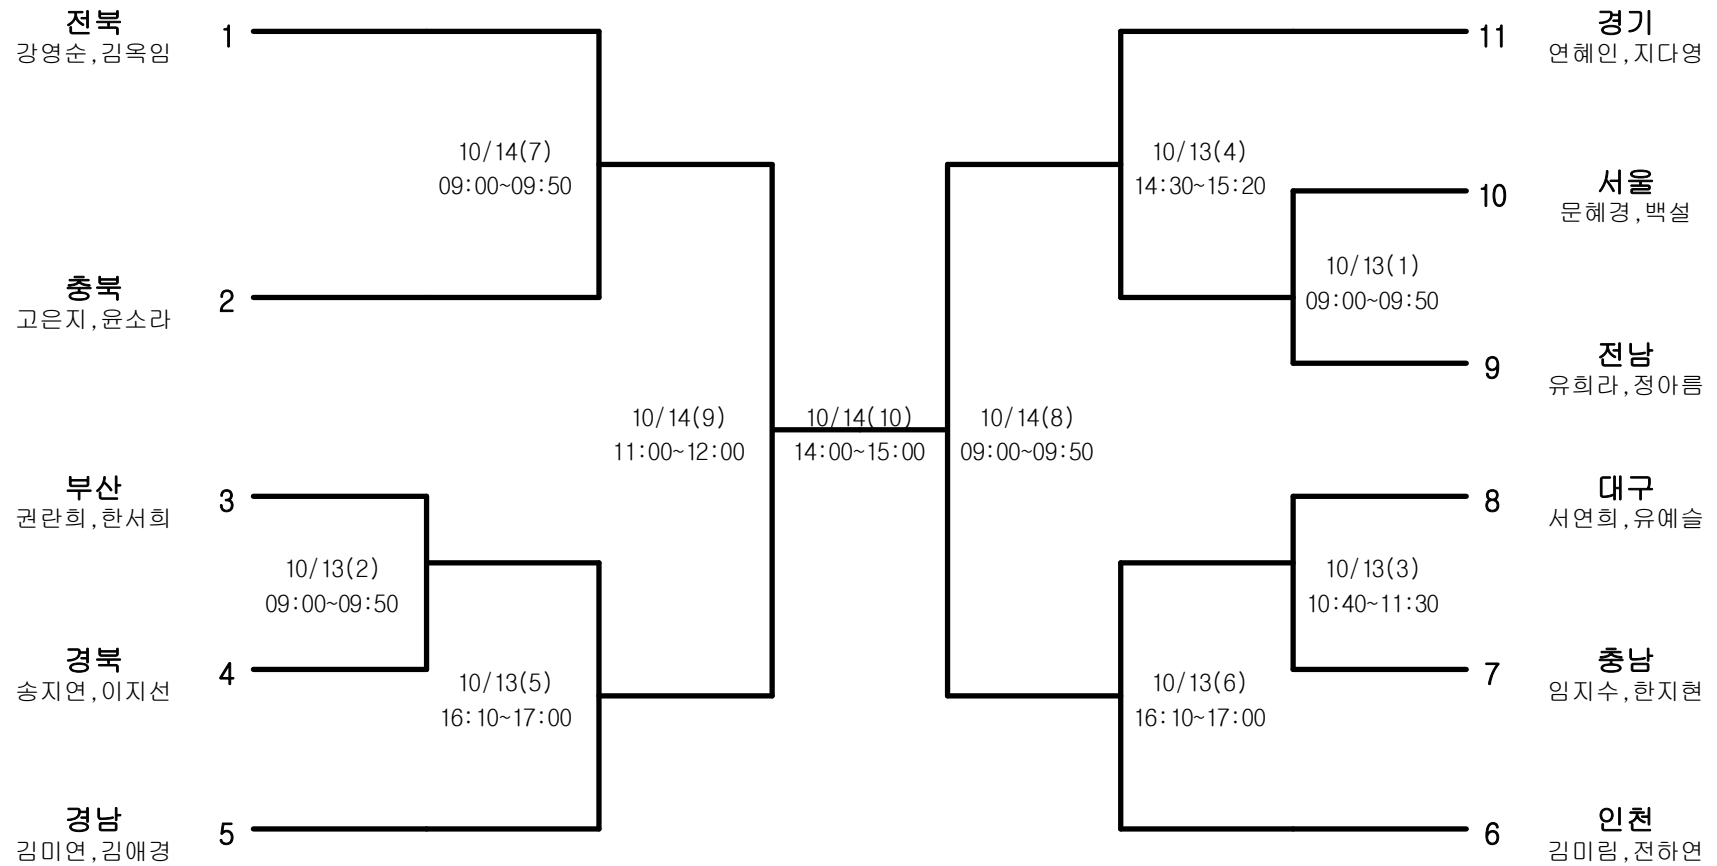

정구-여자일반부-개인복식

경기장 : 순창 공설운동장 정구장