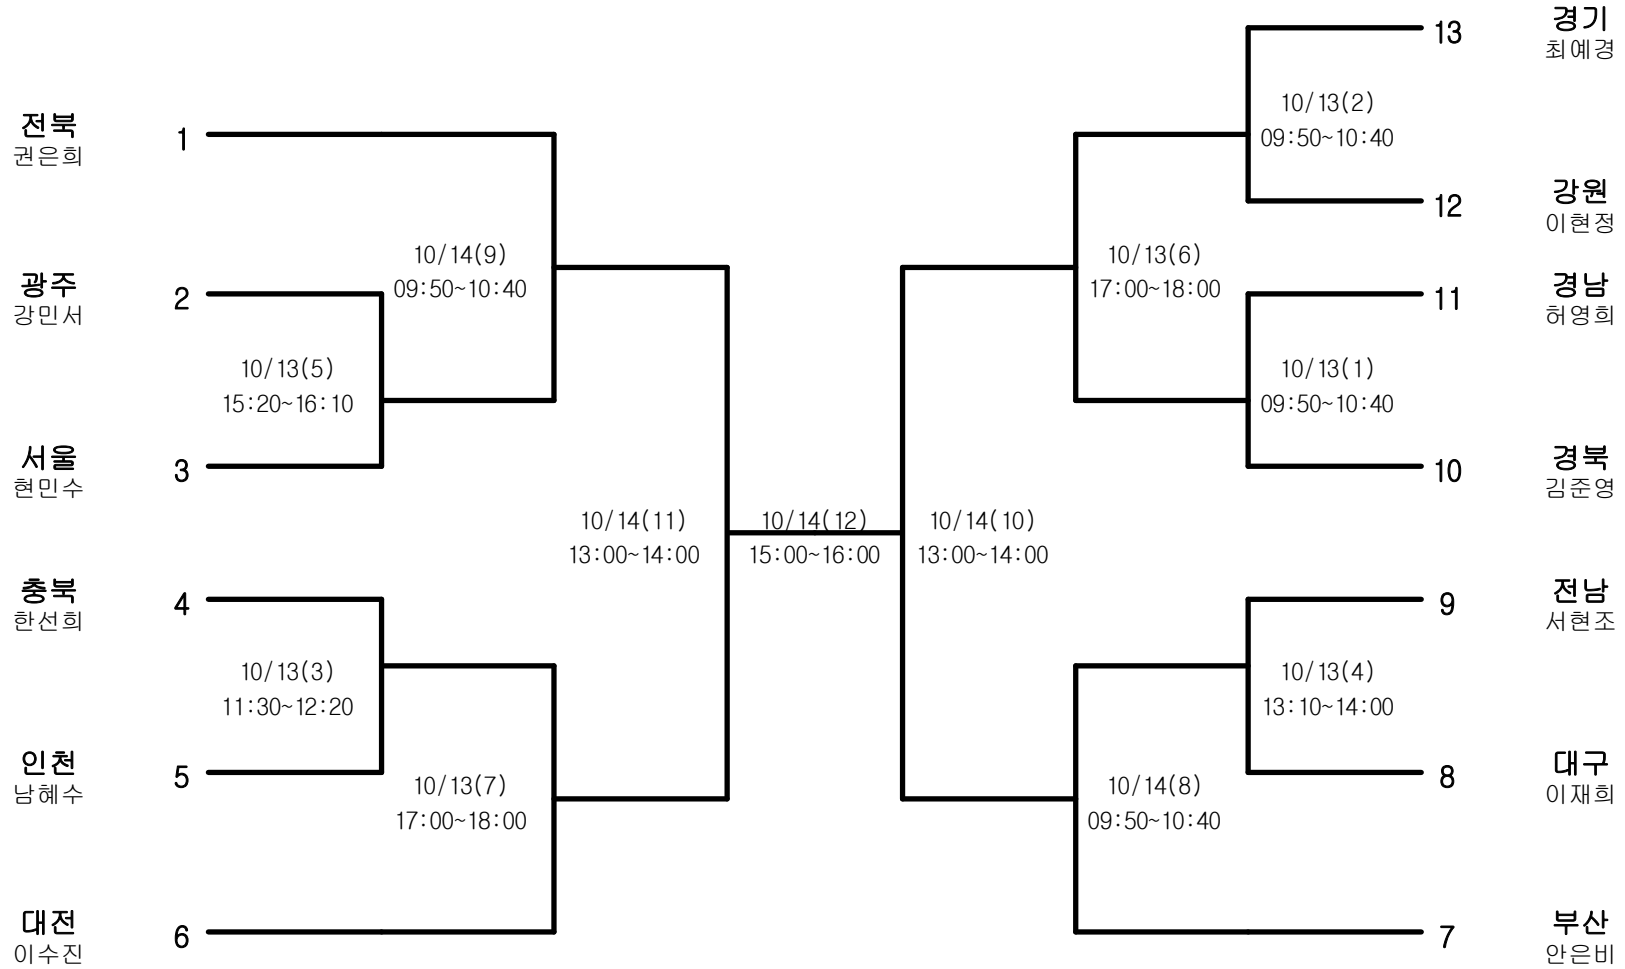

정구-남자일반부-개인단식

경기장 : 순창 공설운동장 정구장

정구-여자고등부-단체전

경기장 : 순창 공설운동장 정구장

정구-여자고등부-개인복식

경기장 : 순창 공설운동장 정구장

정구-여자고등부-개인단식

경기장 : 순창 공설운동장 정구장