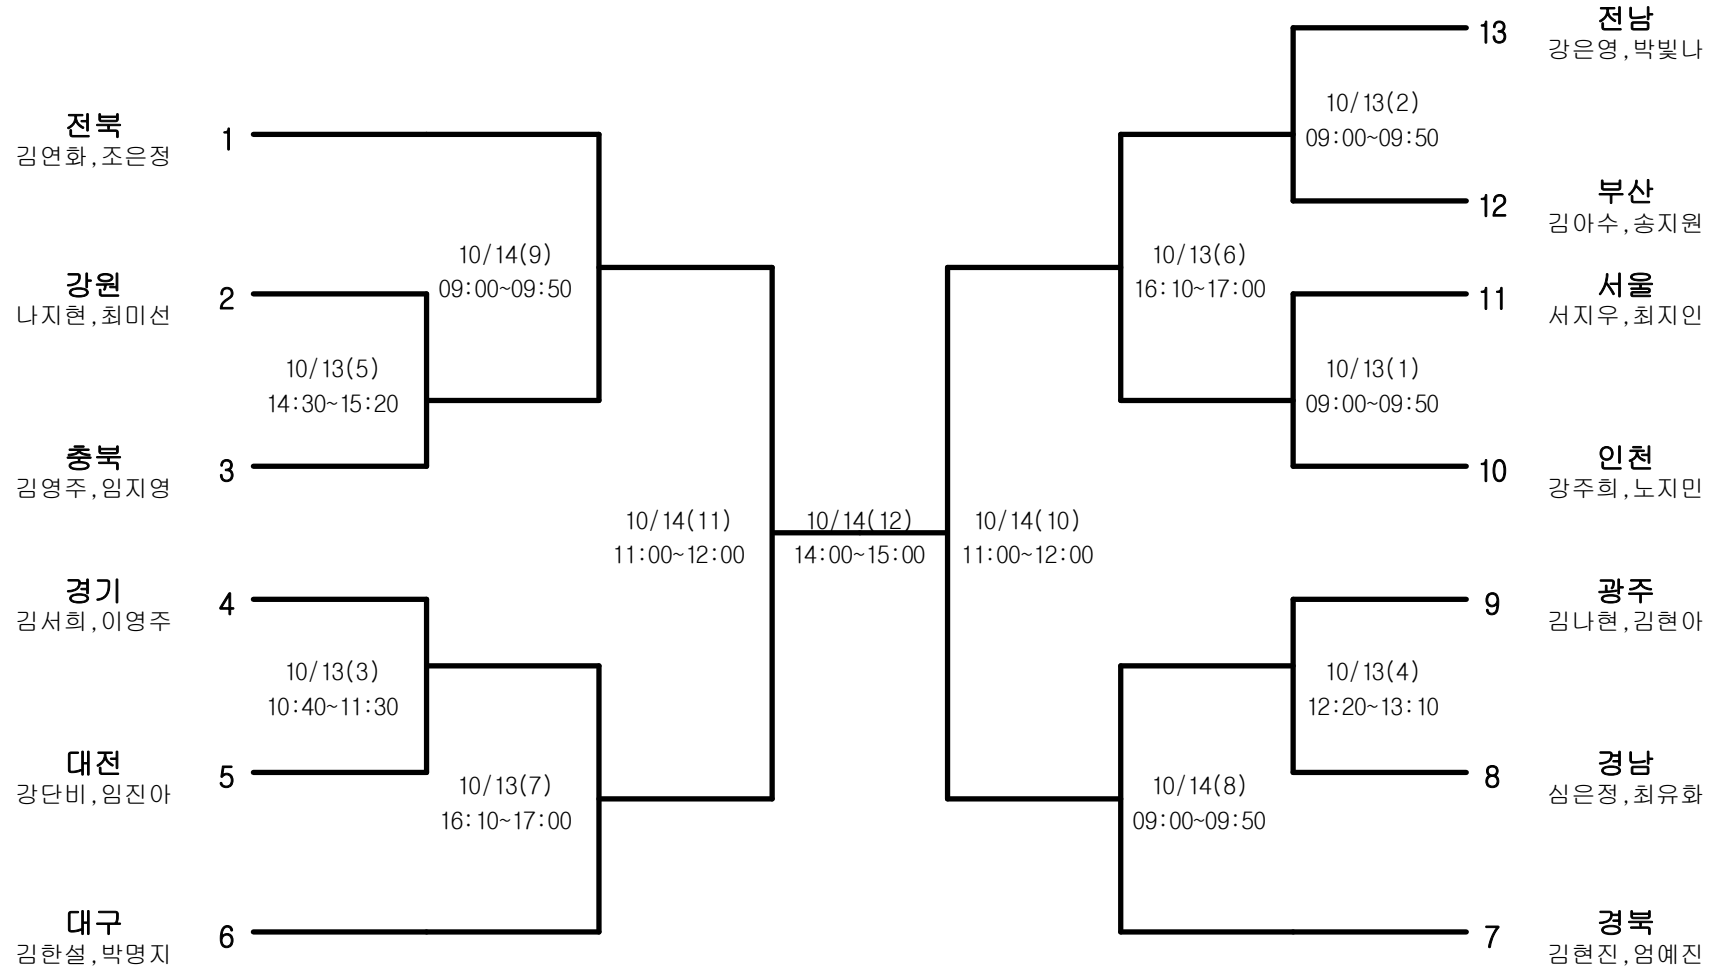

정구-남자일반부-개인단식

경기장 : 순창 공설운동장 정구장

정구-여자고등부-단체전

경기장 : 순창 공설운동장 정구장

정구-여자고등부-개인복식

경기장 : 순창 공설운동장 정구장

정구-여자고등부-개인단식

경기장 : 순창 공설운동장 정구장