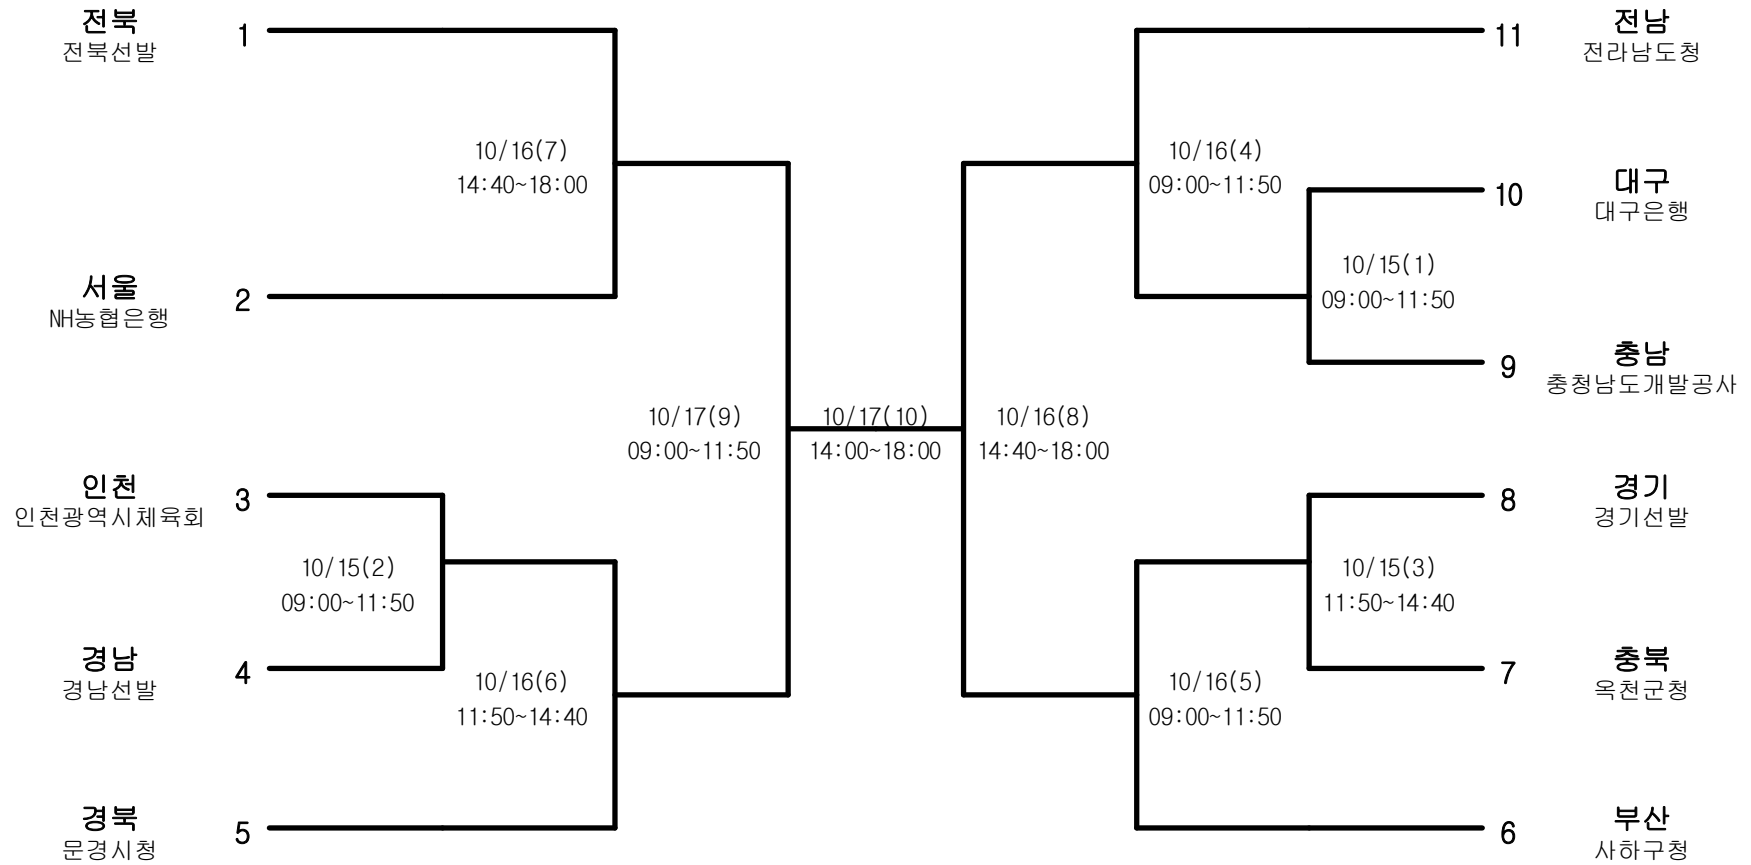

정구-여자일반부-단체전

경기장 : 순창 공설운동장 정구장