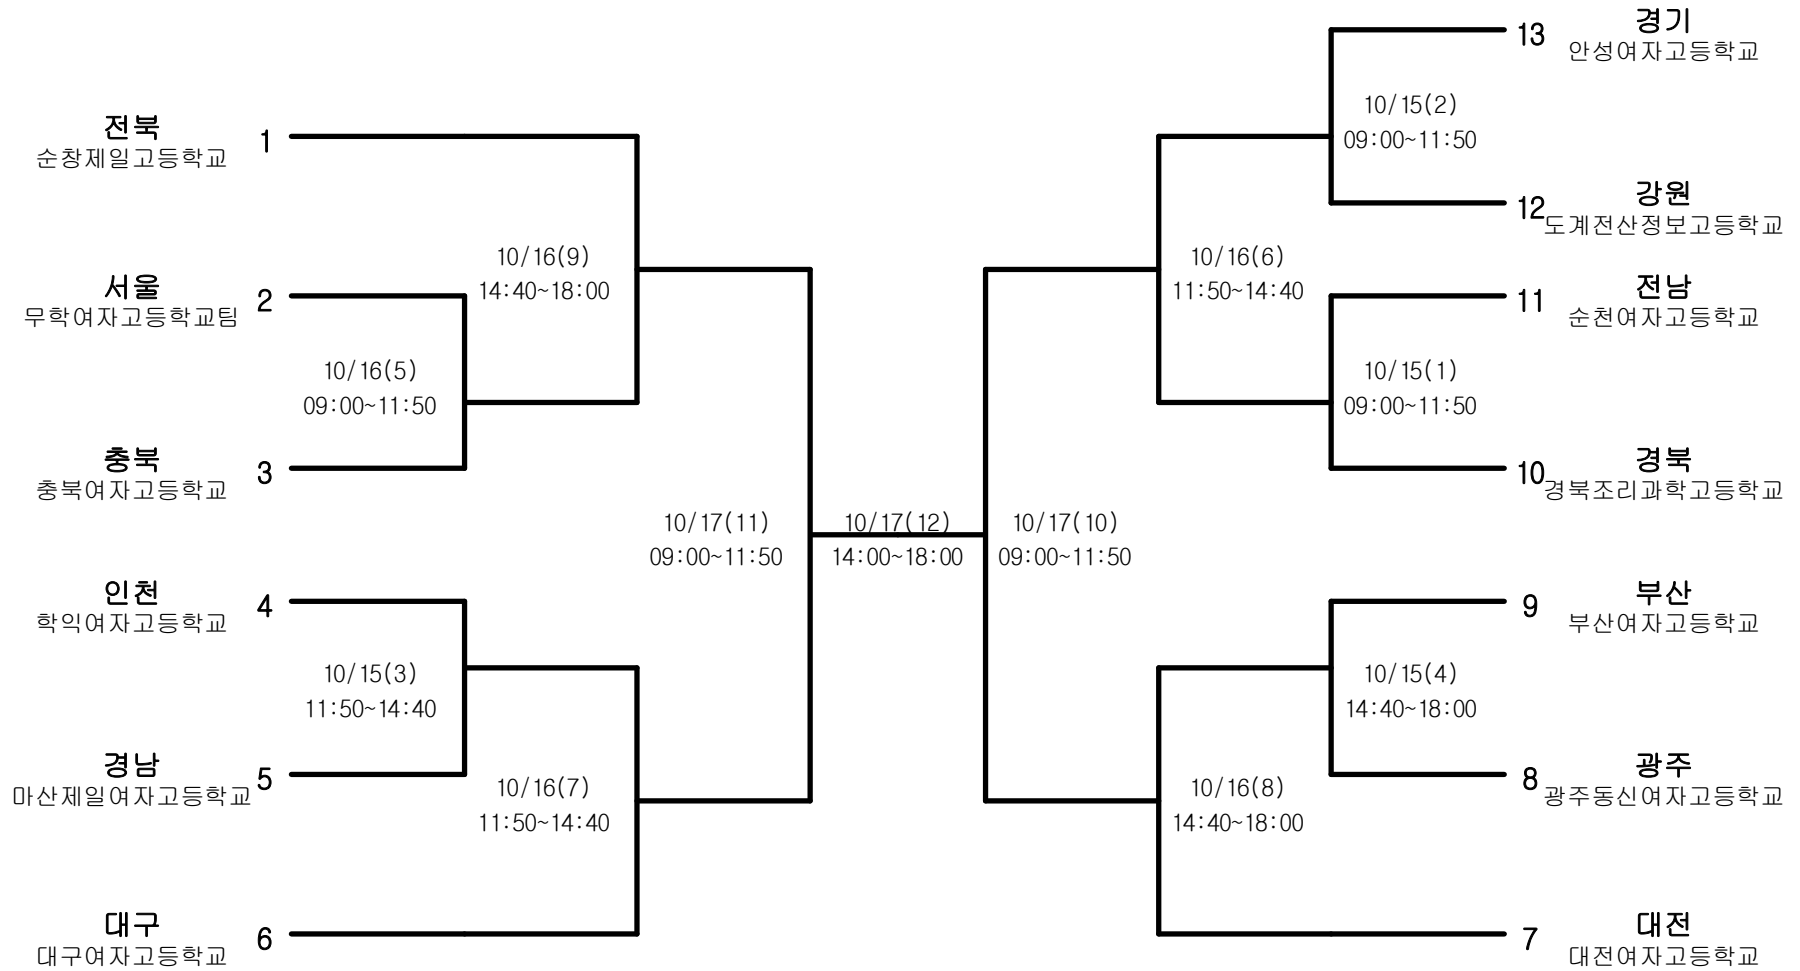

정구-여자고등부-단체전

경기장 : 순창 공설운동장 정구장