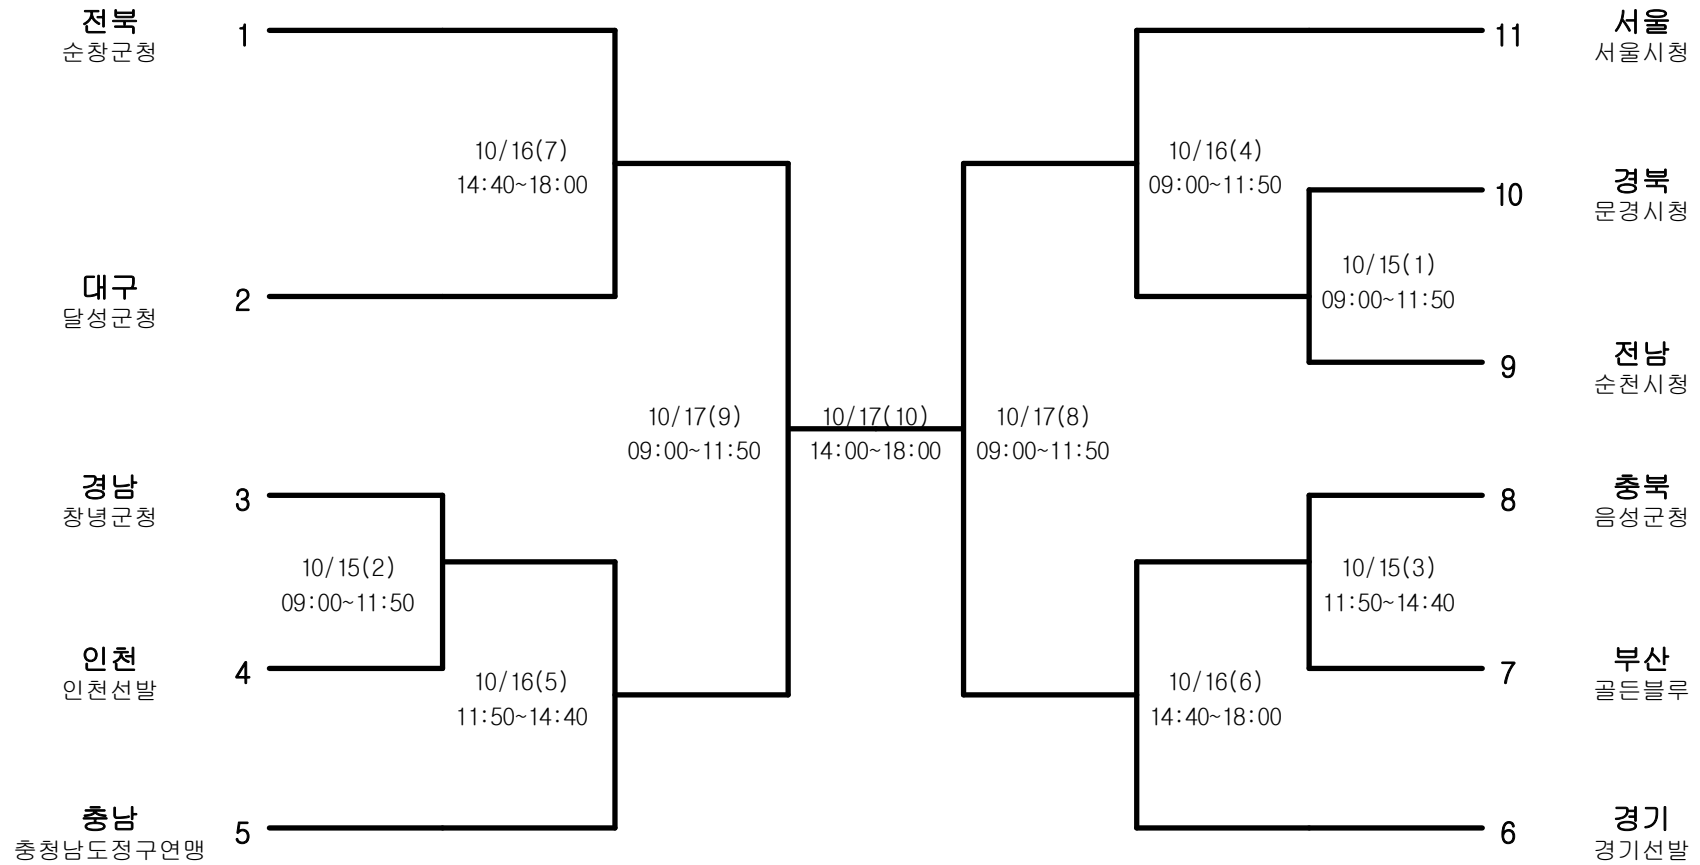

정구-남자대학부-개인복식

경기장 : 순창 공설운동장 정구장

정구-남자대학부-개인단식

경기장 : 순창 공설운동장 정구장

정구-남자일반부-단체전

경기장 : 순창 공설운동장 정구장

정구-남자일반부-개인복식

경기장 : 순창 공설운동장 정구장