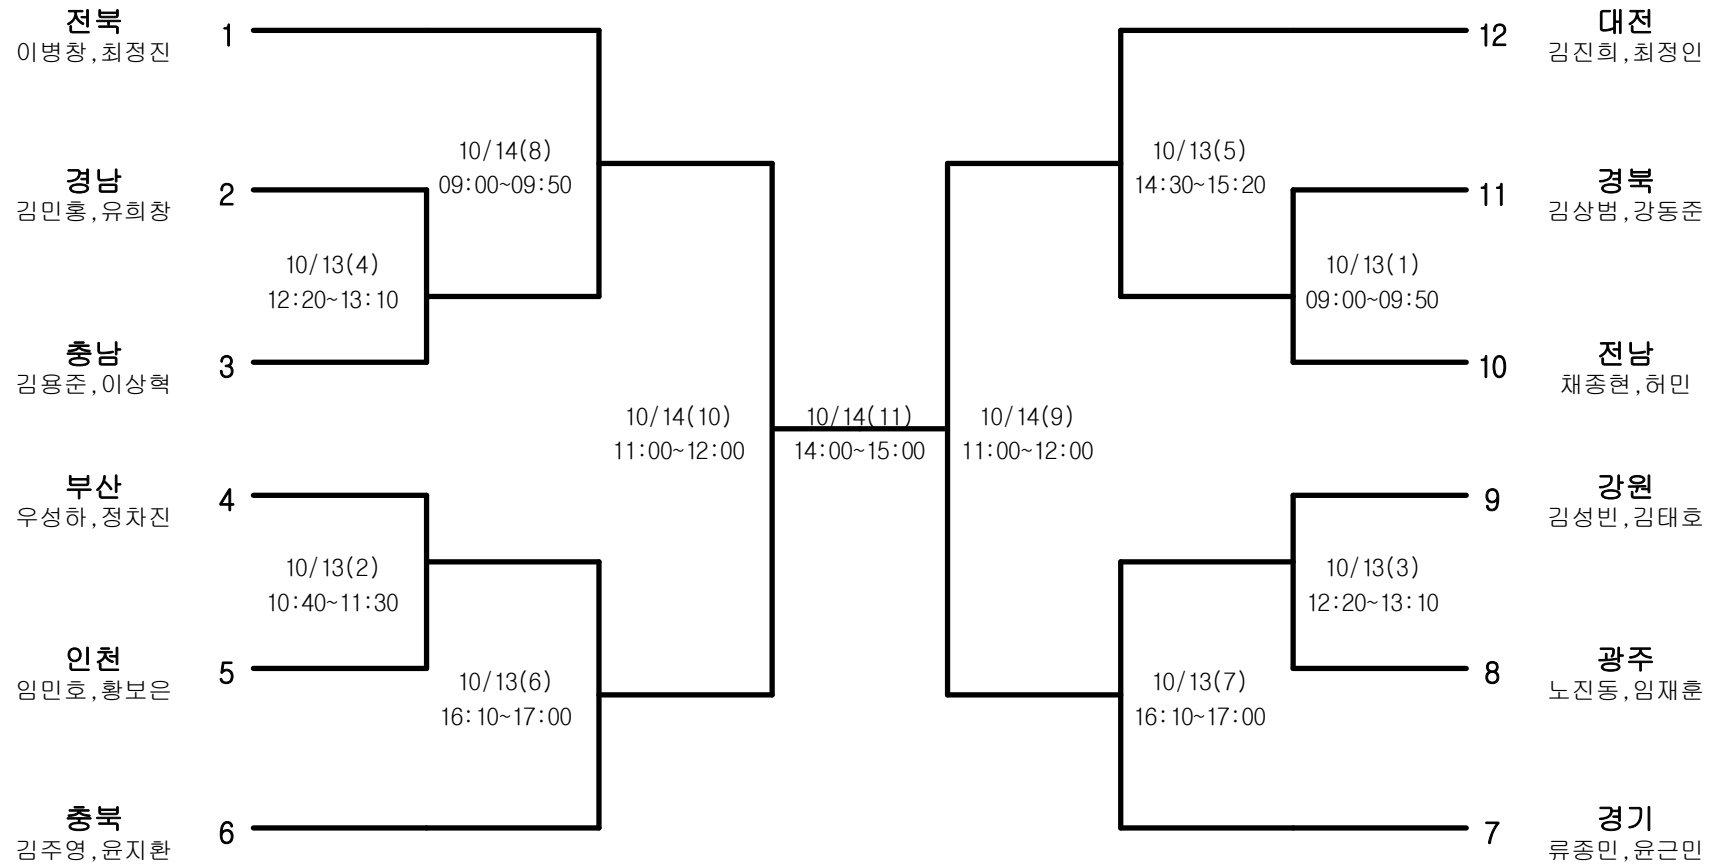

정구-남자고등부-단체전

경기장 : 순창 공설운동장 정구장

정구-남자고등부-개인복식

경기장 : 순창 공설운동장 정구장

정구-남자고등부-개인단식

경기장 : 순창 공설운동장 정구장

정구-남자대학부-단체전

경기장 : 순창 공설운동장 정구장

정구-남자대학부-개인복식

경기장 : 순창 공설운동장 정구장

정구-남자대학부-개인단식

경기장 : 순창 공설운동장 정구장

정구-남자일반부-단체전

경기장 : 순창 공설운동장 정구장

정구-남자일반부-개인복식

경기장 : 순창 공설운동장 정구장