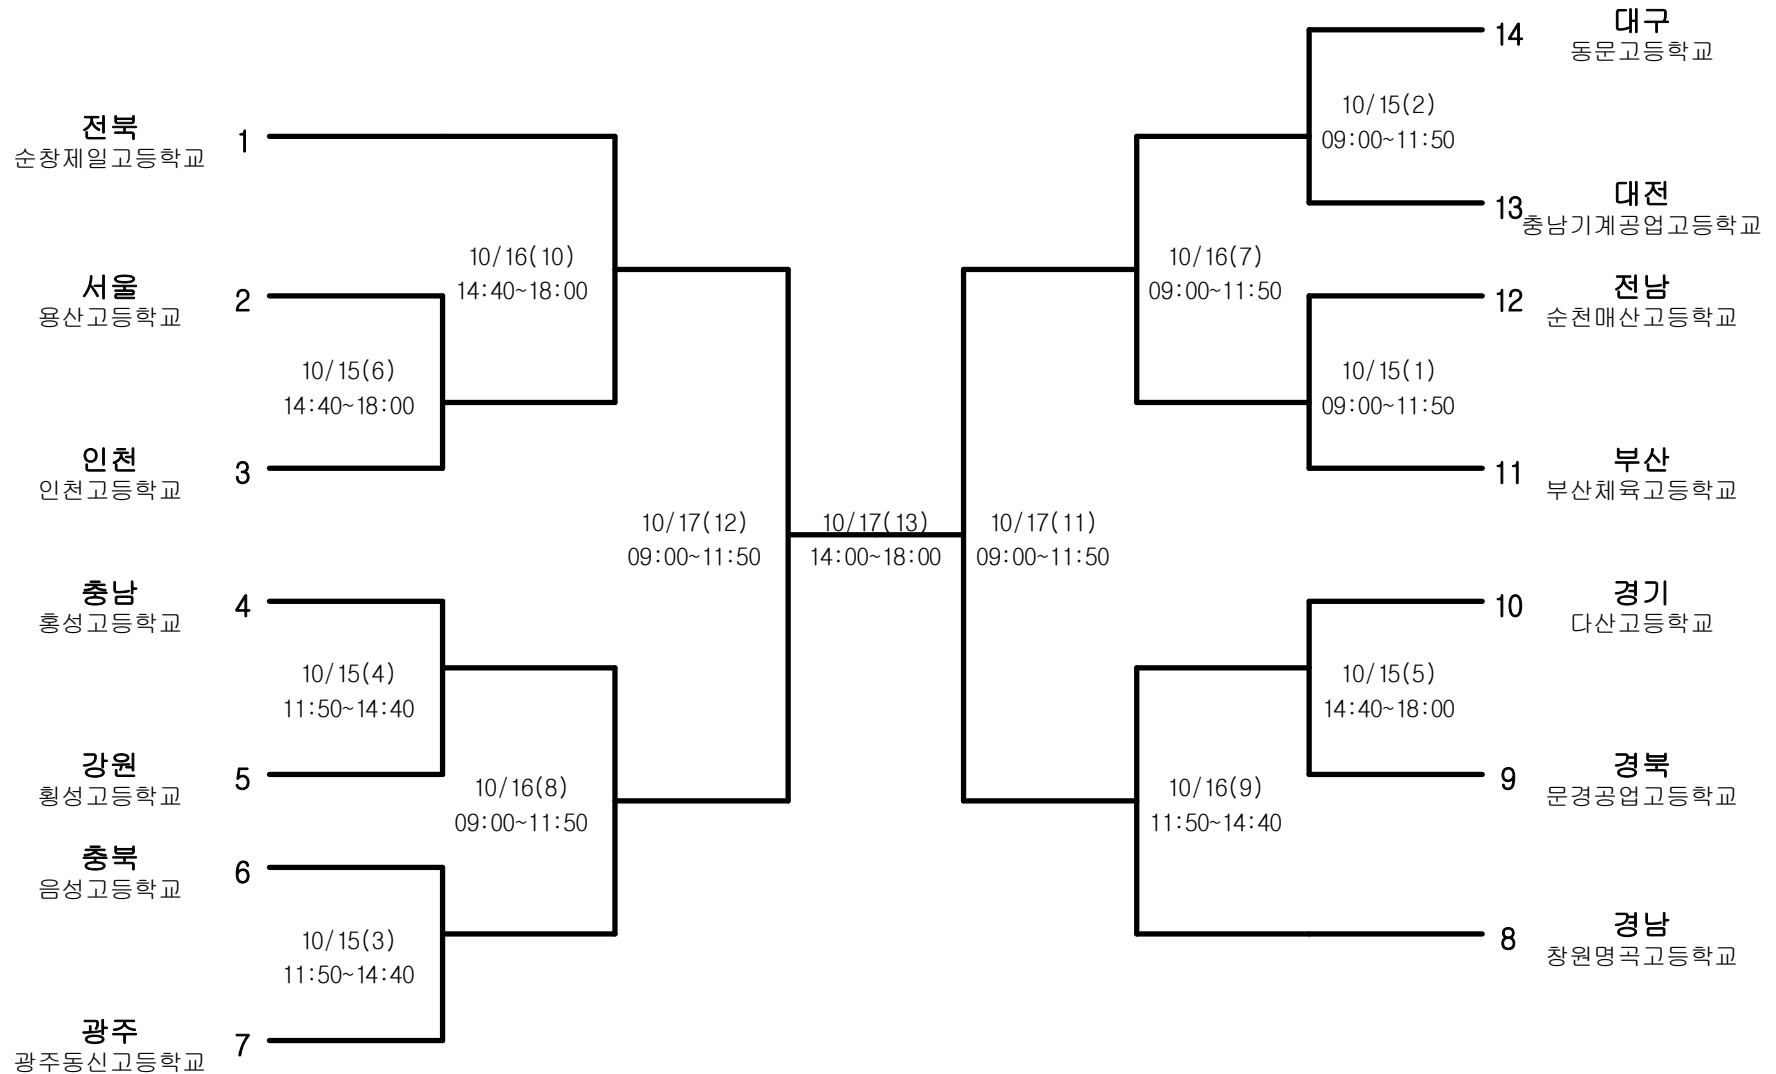

정구-남자고등부-단체전

경기장 : 순창 공설운동장 정구장

정구-남자고등부-개인복식

경기장 : 순창 공설운동장 정구장

정구-남자고등부-개인단식

경기장 : 순창 공설운동장 정구장

정구-남자대학부-단체전

경기장 : 순창 공설운동장 정구장

정구-남자대학부-개인복식

경기장 : 순창 공설운동장 정구장

정구-남자대학부-개인단식

경기장 : 순창 공설운동장 정구장

정구-남자일반부-단체전

경기장 : 순창 공설운동장 정구장

정구-남자일반부-개인복식

경기장 : 순창 공설운동장 정구장