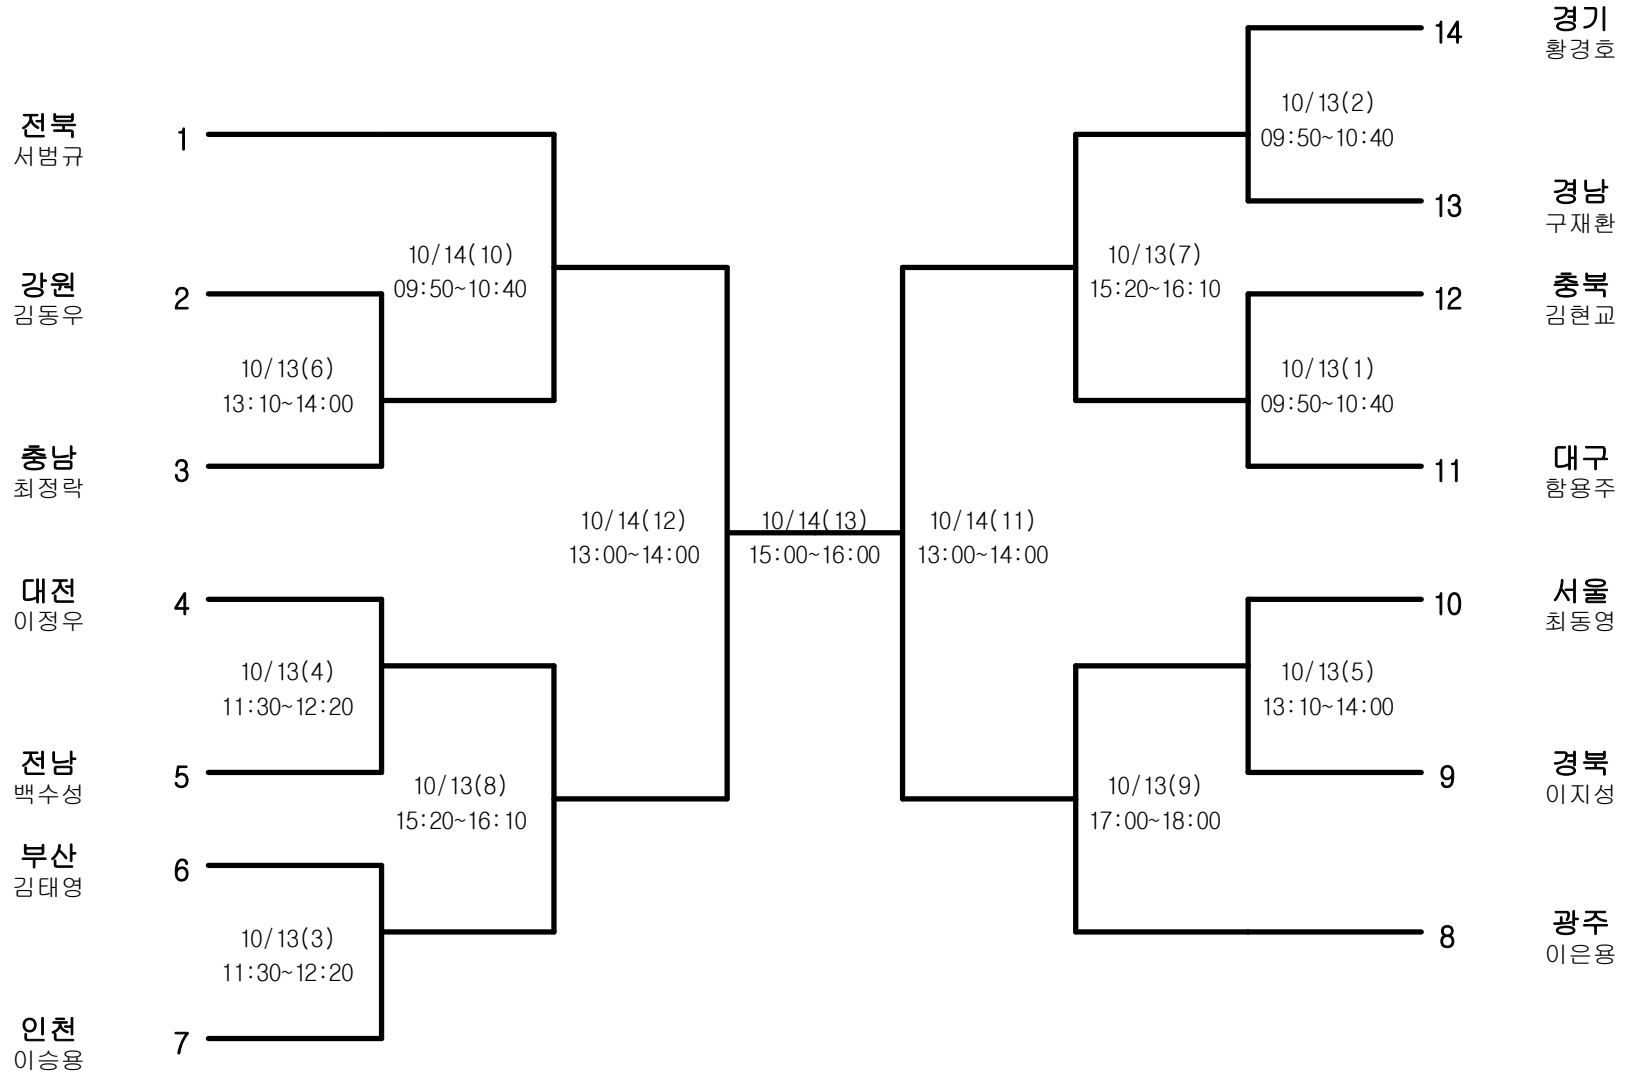

정구-남자고등부-단체전

경기장 : 순창 공설운동장 정구장

정구-남자고등부-개인복식

경기장 : 순창 공설운동장 정구장

정구-남자고등부-개인단식

경기장 : 순창 공설운동장 정구장

정구-남자대학부-단체전

경기장 : 순창 공설운동장 정구장

정구-남자대학부-개인복식

경기장 : 순창 공설운동장 정구장

정구-남자대학부-개인단식

경기장 : 순창 공설운동장 정구장

정구-남자일반부-단체전

경기장 : 순창 공설운동장 정구장

정구-남자일반부-개인복식

경기장 : 순창 공설운동장 정구장