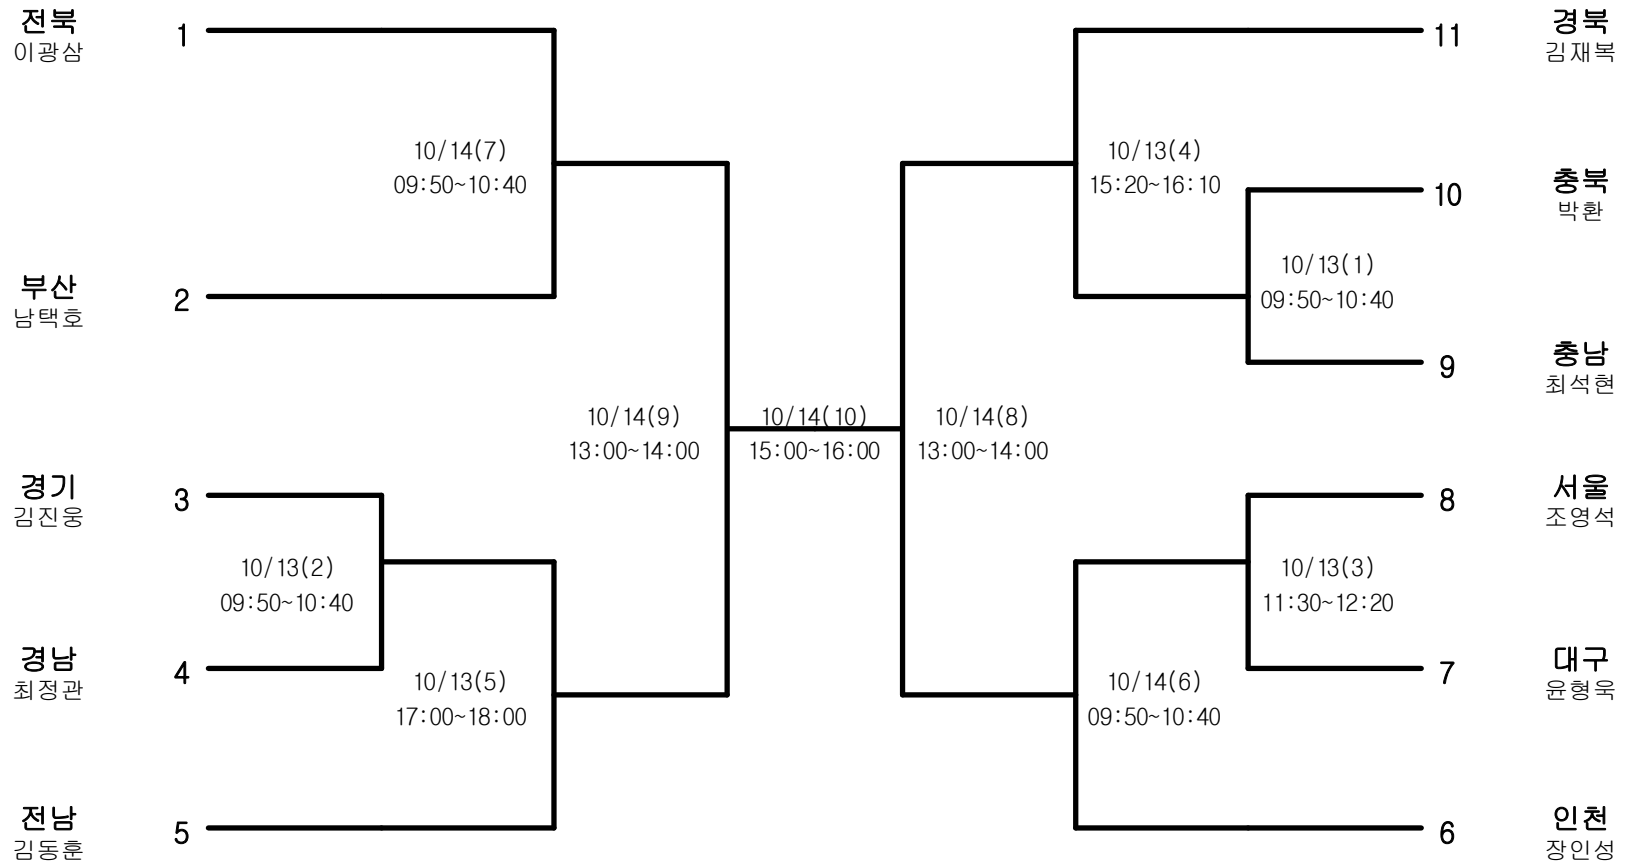

정구-남자일반부-개인단식

경기장 : 순창 공설운동장 정구장