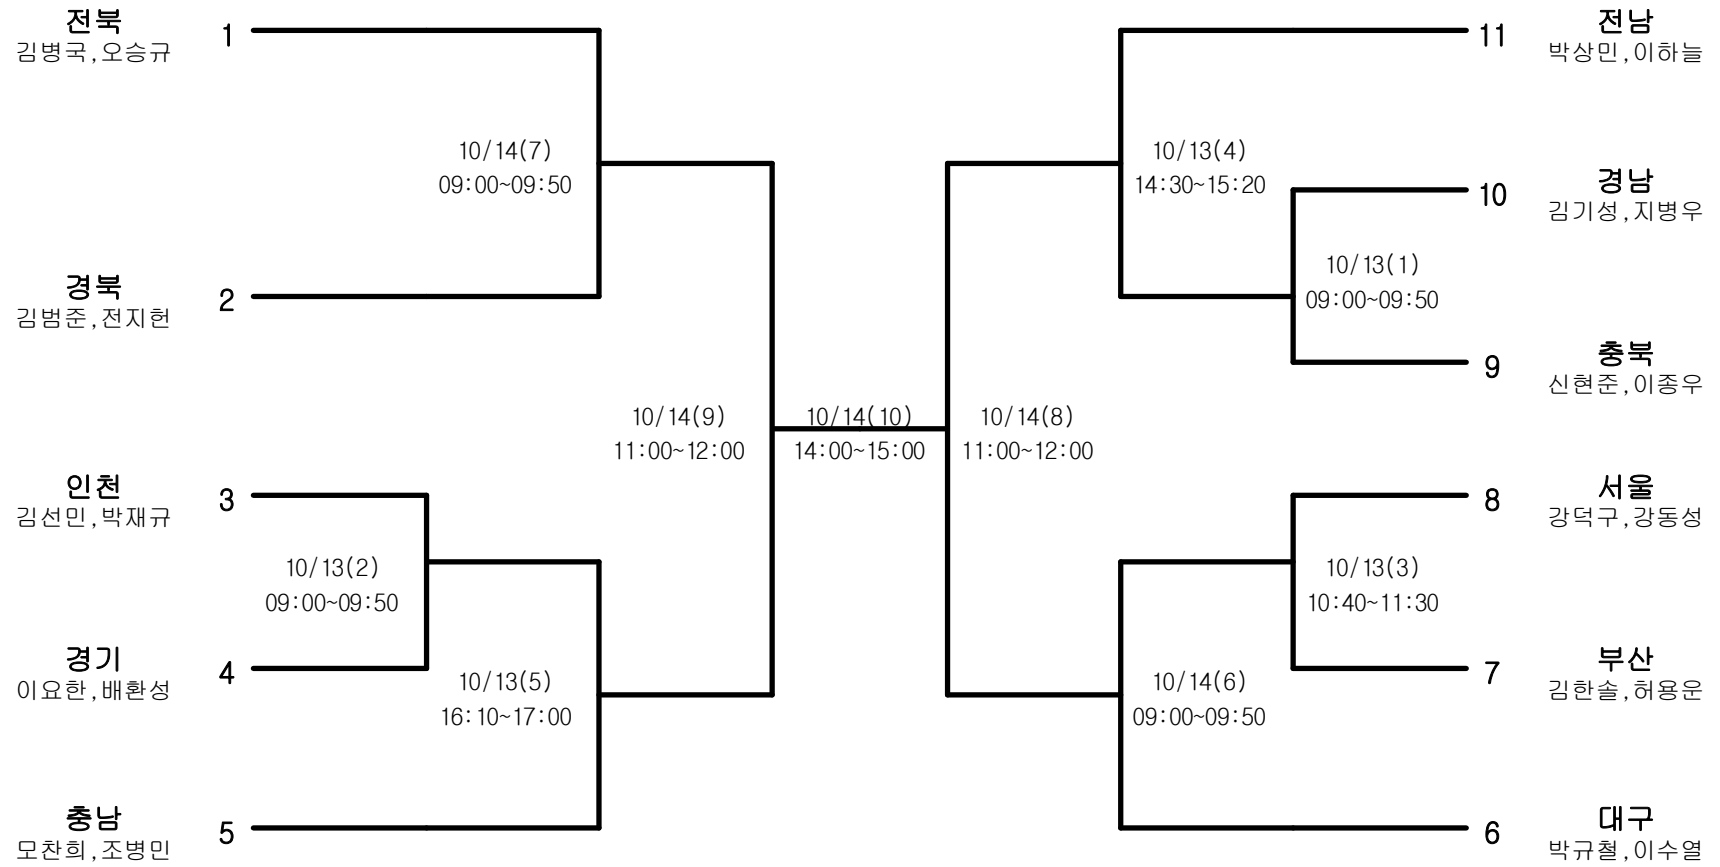

정구-남자대학부-개인복식

경기장 : 순창 공설운동장 정구장

정구-남자대학부-개인단식

경기장 : 순창 공설운동장 정구장

정구-남자일반부-단체전

경기장 : 순창 공설운동장 정구장

정구-남자일반부-개인복식

경기장 : 순창 공설운동장 정구장