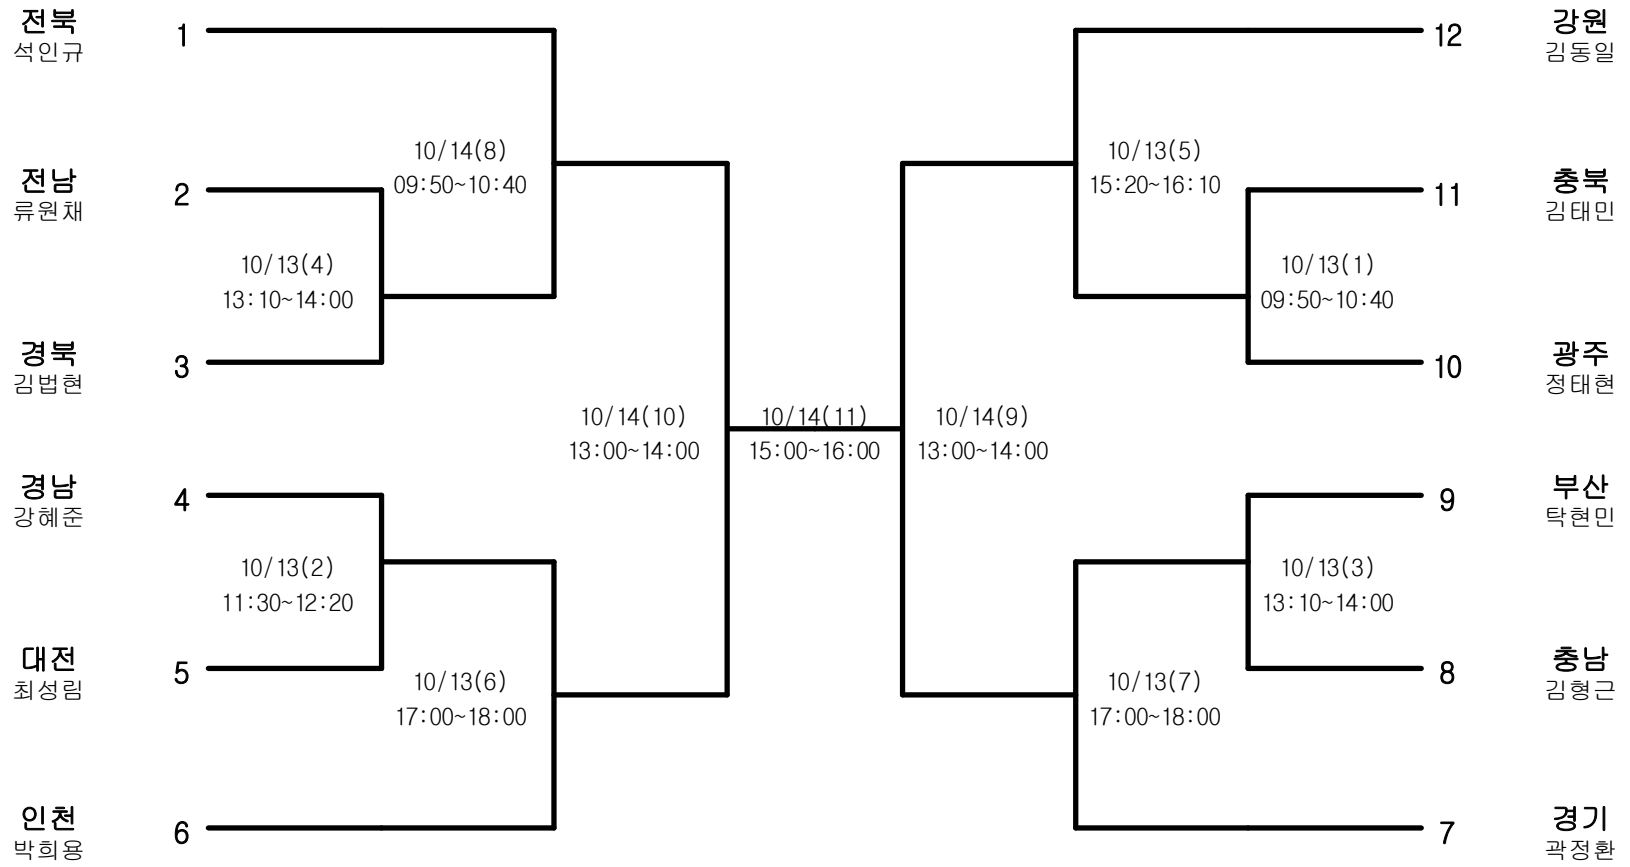

정구-남자고등부-단체전

경기장 : 순창 공설운동장 정구장

정구-남자고등부-개인복식

경기장 : 순창 공설운동장 정구장

정구-남자고등부-개인단식

경기장 : 순창 공설운동장 정구장

정구-남자대학부-단체전

경기장 : 순창 공설운동장 정구장

정구-남자대학부-개인복식

경기장 : 순창 공설운동장 정구장

정구-남자대학부-개인단식

경기장 : 순창 공설운동장 정구장

정구-남자일반부-단체전

경기장 : 순창 공설운동장 정구장

정구-남자일반부-개인복식

경기장 : 순창 공설운동장 정구장

정구-남자일반부-개인단식

경기장 : 순창 공설운동장 정구장

정구-여자고등부-단체전

경기장 : 순창 공설운동장 정구장

정구-여자고등부-개인복식

경기장 : 순창 공설운동장 정구장

정구-여자고등부-개인단식

경기장 : 순창 공설운동장 정구장

정구-여자일반부-단체전

경기장 : 순창 공설운동장 정구장

정구-여자일반부-개인복식

경기장 : 순창 공설운동장 정구장

정구-여자일반부-개인단식

경기장 : 순창 공설운동장 정구장