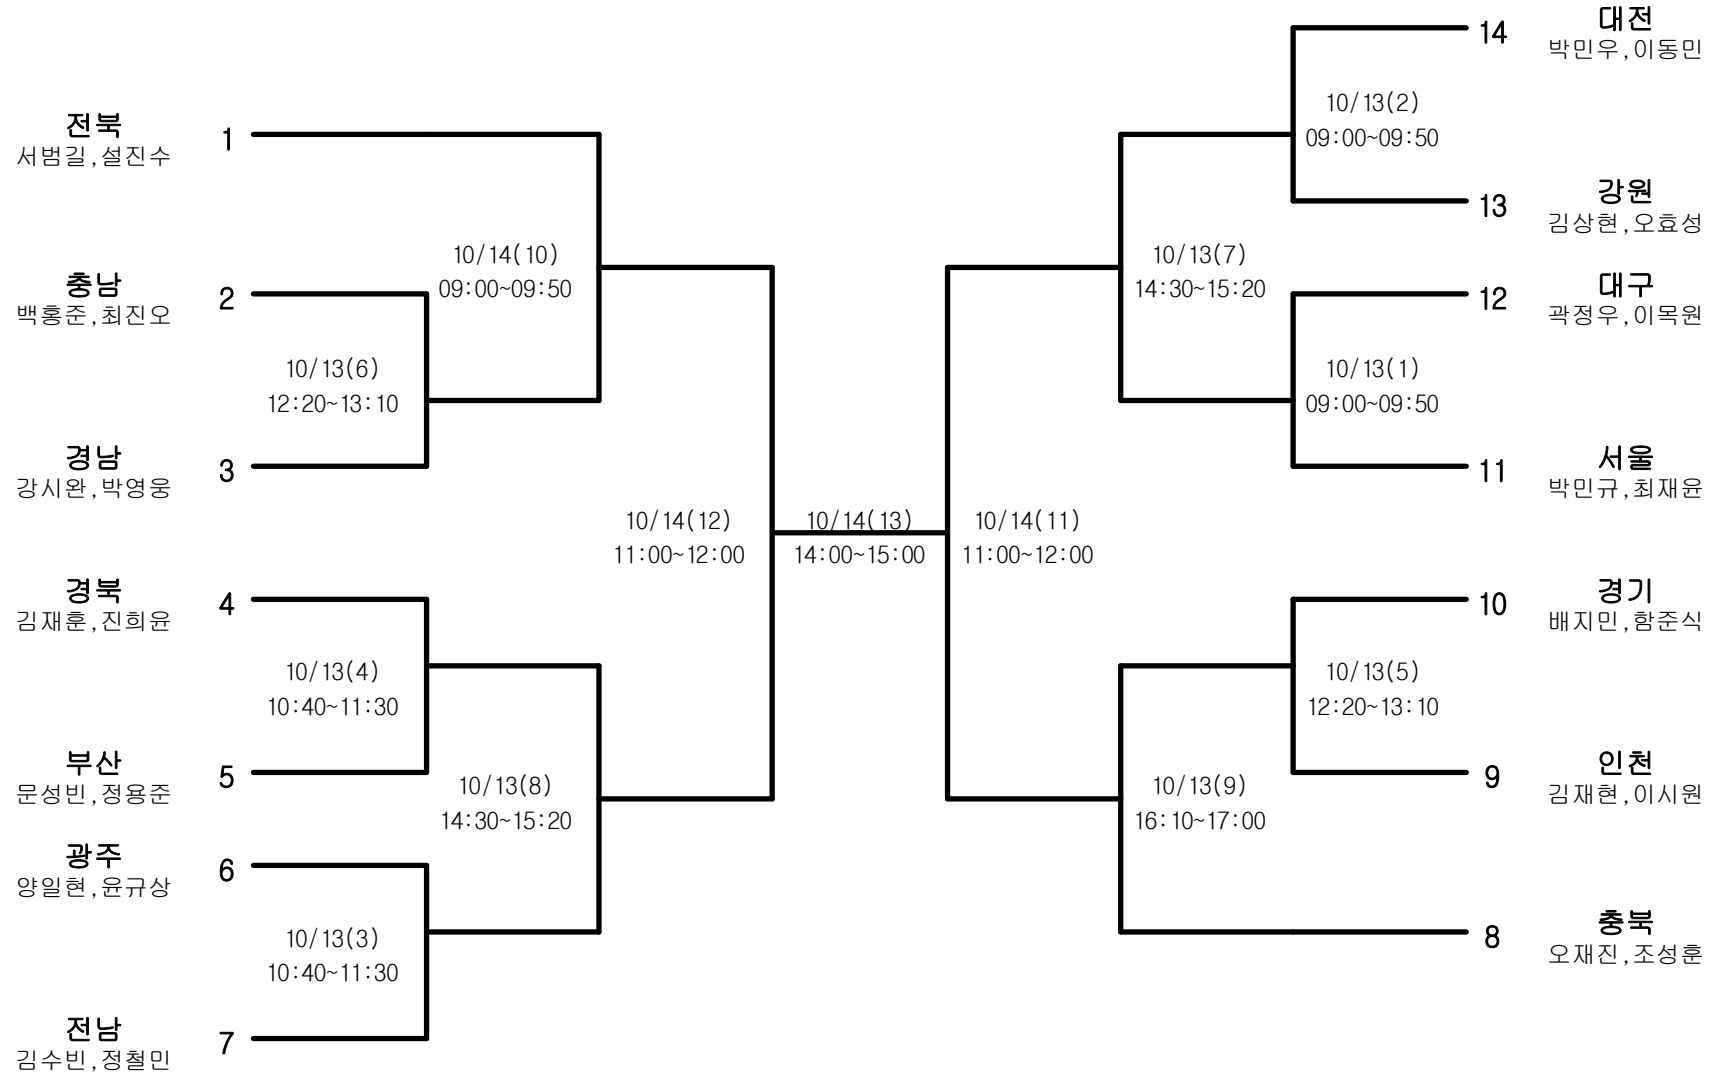

정구-남자고등부-단체전

경기장 : 순창 공설운동장 정구장

정구-남자고등부-개인복식

경기장 : 순창 공설운동장 정구장

정구-남자고등부-개인단식

경기장 : 순창 공설운동장 정구장

정구-남자대학부-단체전

경기장 : 순창 공설운동장 정구장

정구-남자대학부-개인복식

경기장 : 순창 공설운동장 정구장

정구-남자대학부-개인단식

경기장 : 순창 공설운동장 정구장

정구-남자일반부-단체전

경기장 : 순창 공설운동장 정구장

정구-남자일반부-개인복식

경기장 : 순창 공설운동장 정구장

정구-남자일반부-개인단식

경기장 : 순창 공설운동장 정구장

정구-여자고등부-단체전

경기장 : 순창 공설운동장 정구장

정구-여자고등부-개인복식

경기장 : 순창 공설운동장 정구장

정구-여자고등부-개인단식

경기장 : 순창 공설운동장 정구장