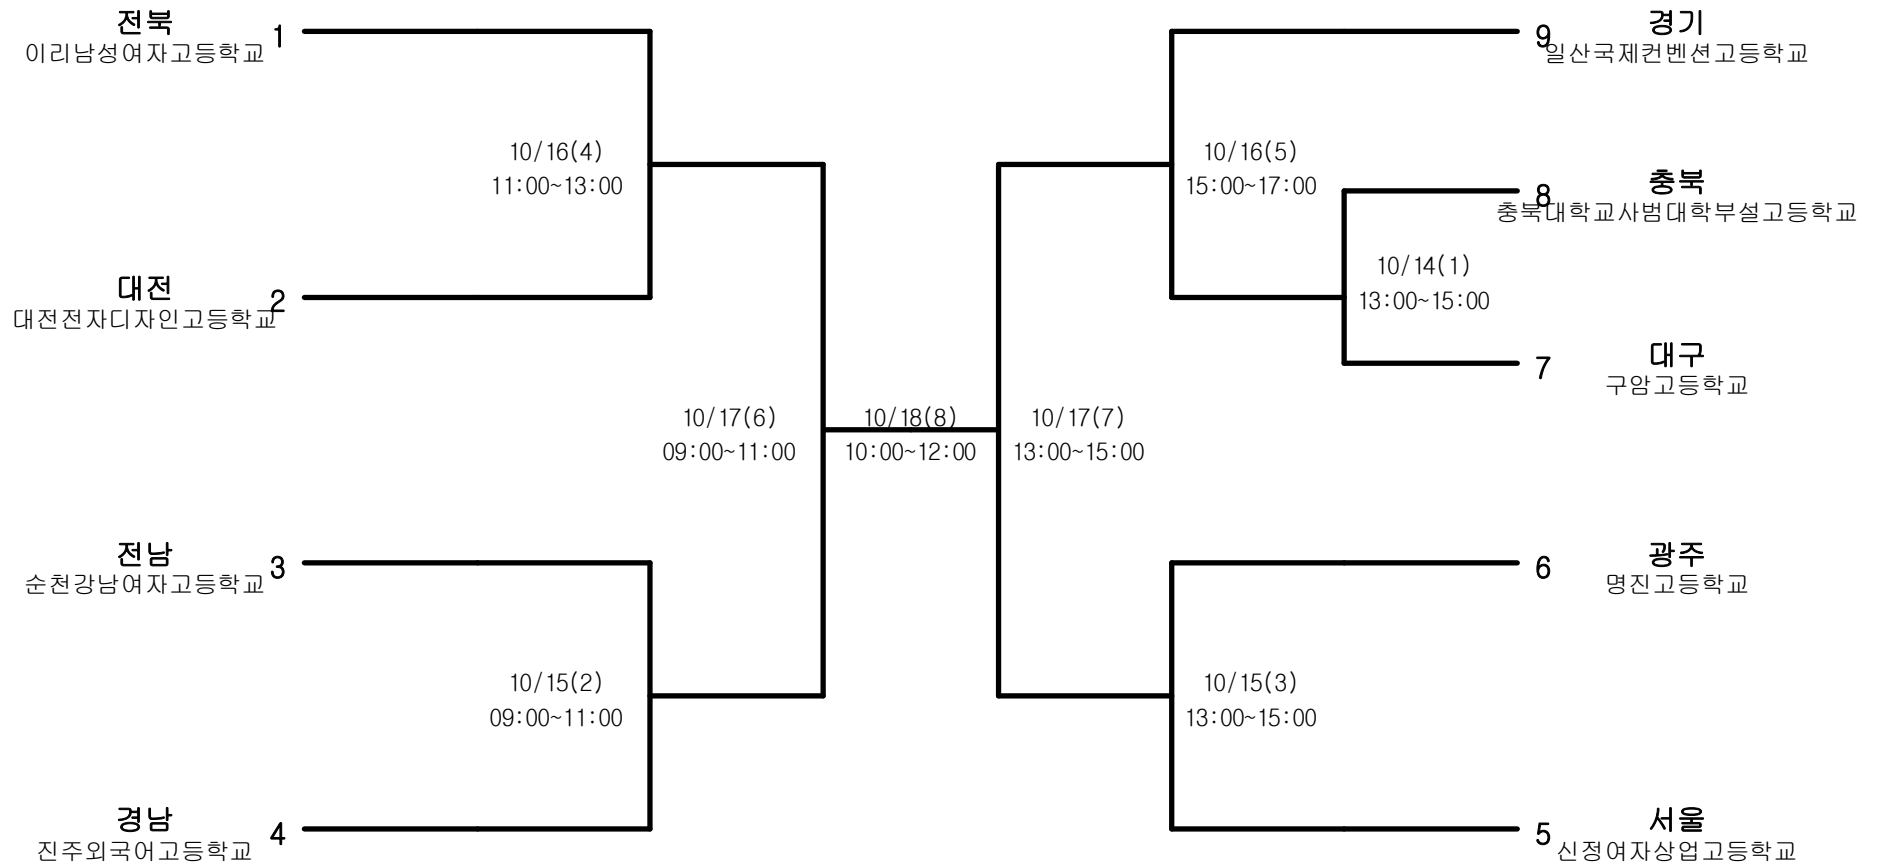

# 야구소프트볼-남자고등부-야구

경기장 : 월명야구장

# 야구소프트볼-남자일반부-야구

경기장 : 익산야구장

# 야구소프트볼-여자고등부-소프트볼

경기장 : 익산 리틀야구장

# 야구소프트볼-여자일반부-소프트볼

경기장 : 익산 리틀야구장