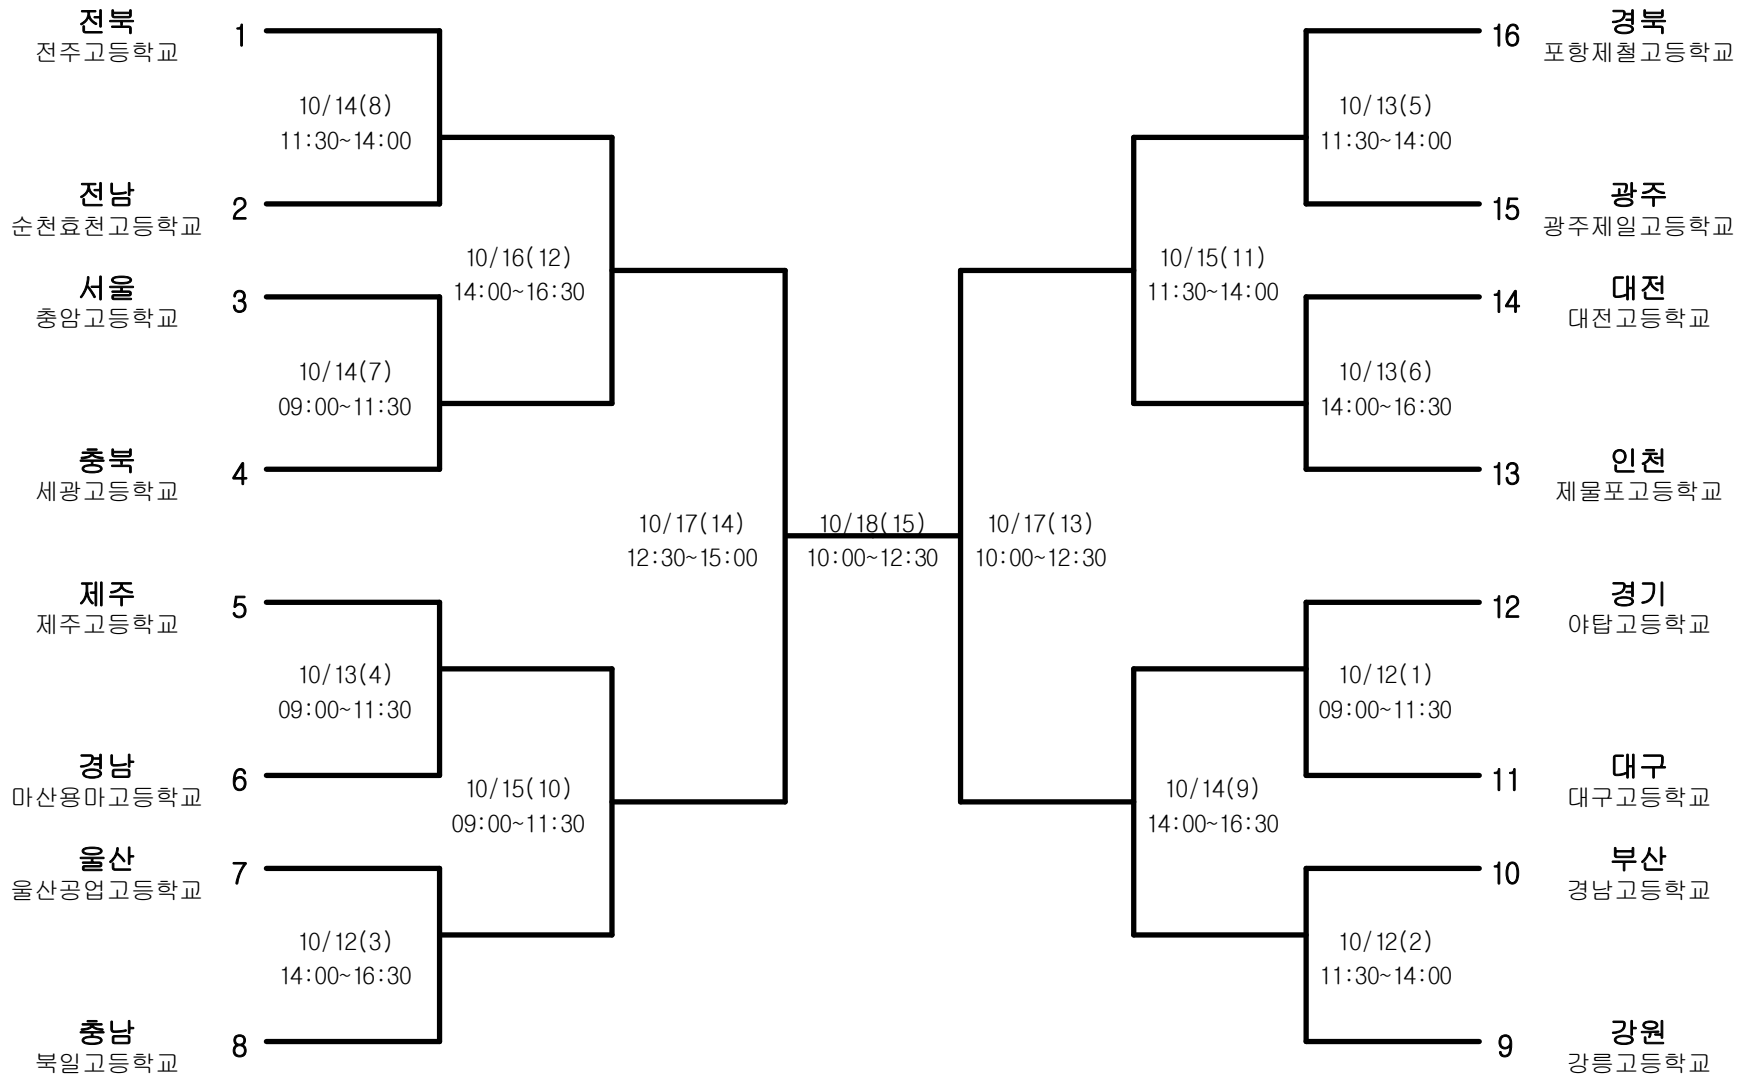

# 야구소프트볼-남자고등부-야구

경기장 : 월명야구장

# 야구소프트볼-남자일반부-야구

경기장 : 익산야구장

# 야구소프트볼-여자고등부-소프트볼

경기장 : 익산 리틀야구장

# 야구소프트볼-여자일반부-소프트볼

경기장 : 익산 리틀야구장