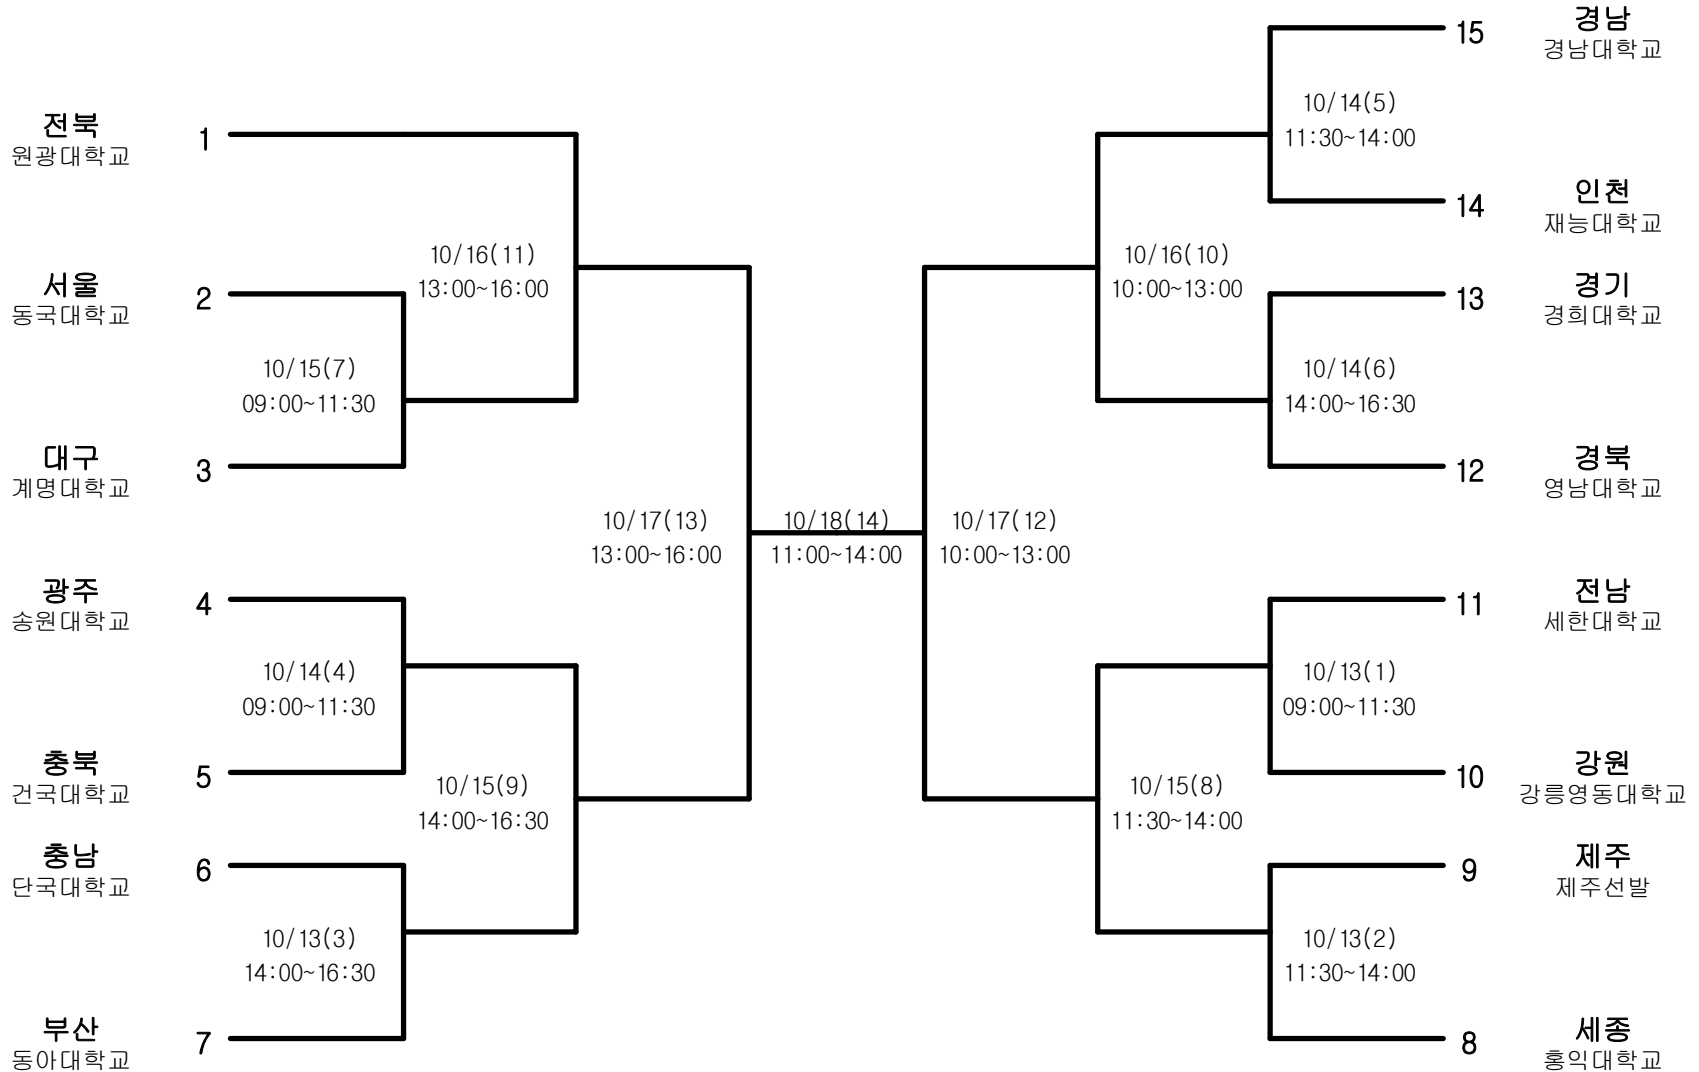

# 야구소프트볼-남자고등부-야구

경기장 : 월명야구장

# 야구소프트볼-남자일반부-야구

경기장 : 익산야구장

# 야구소프트볼-여자고등부-소프트볼

경기장 : 익산 리틀야구장

# 야구소프트볼-여자일반부-소프트볼

경기장 : 익산 리틀야구장