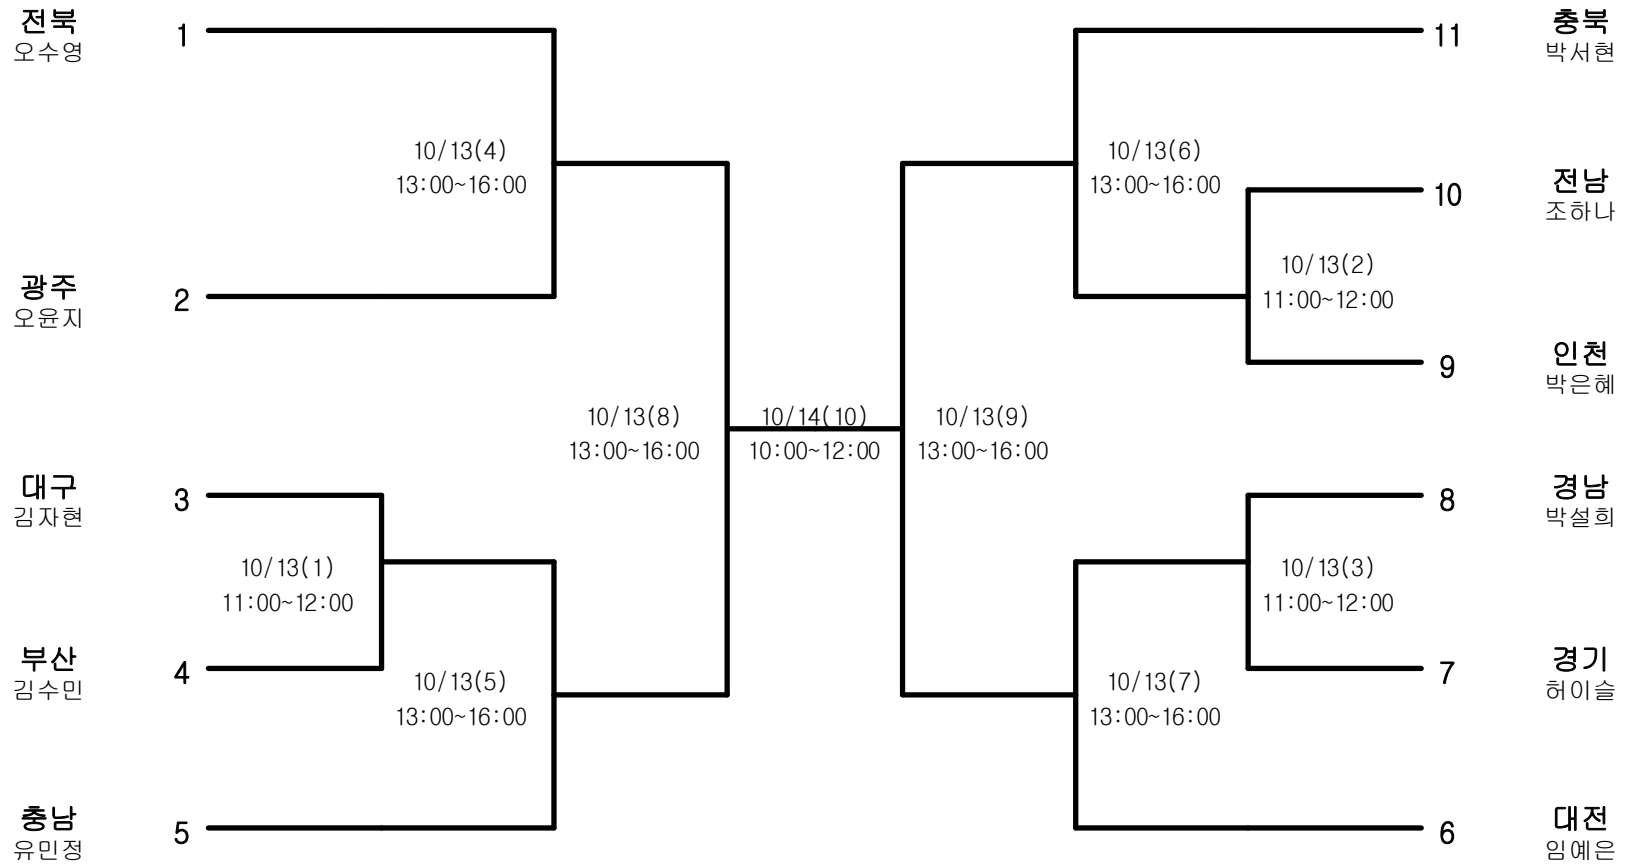

택견-여자일반부-걸급

경기장 : 전라북도교육문화회관