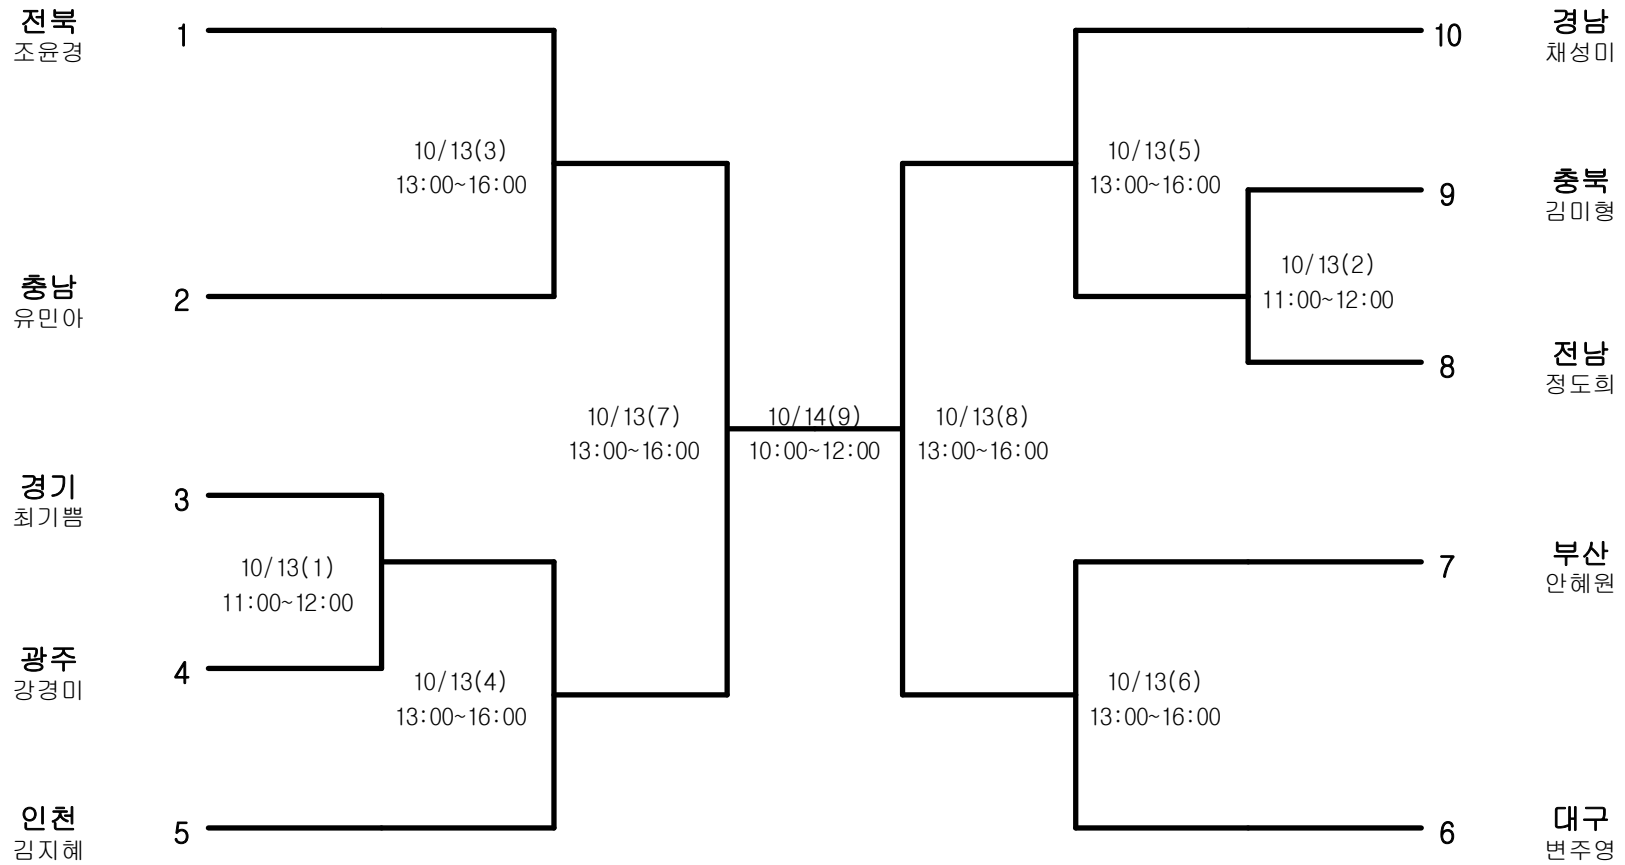

택견-여자일반부-개급

경기장 : 전라북도교육문화회관