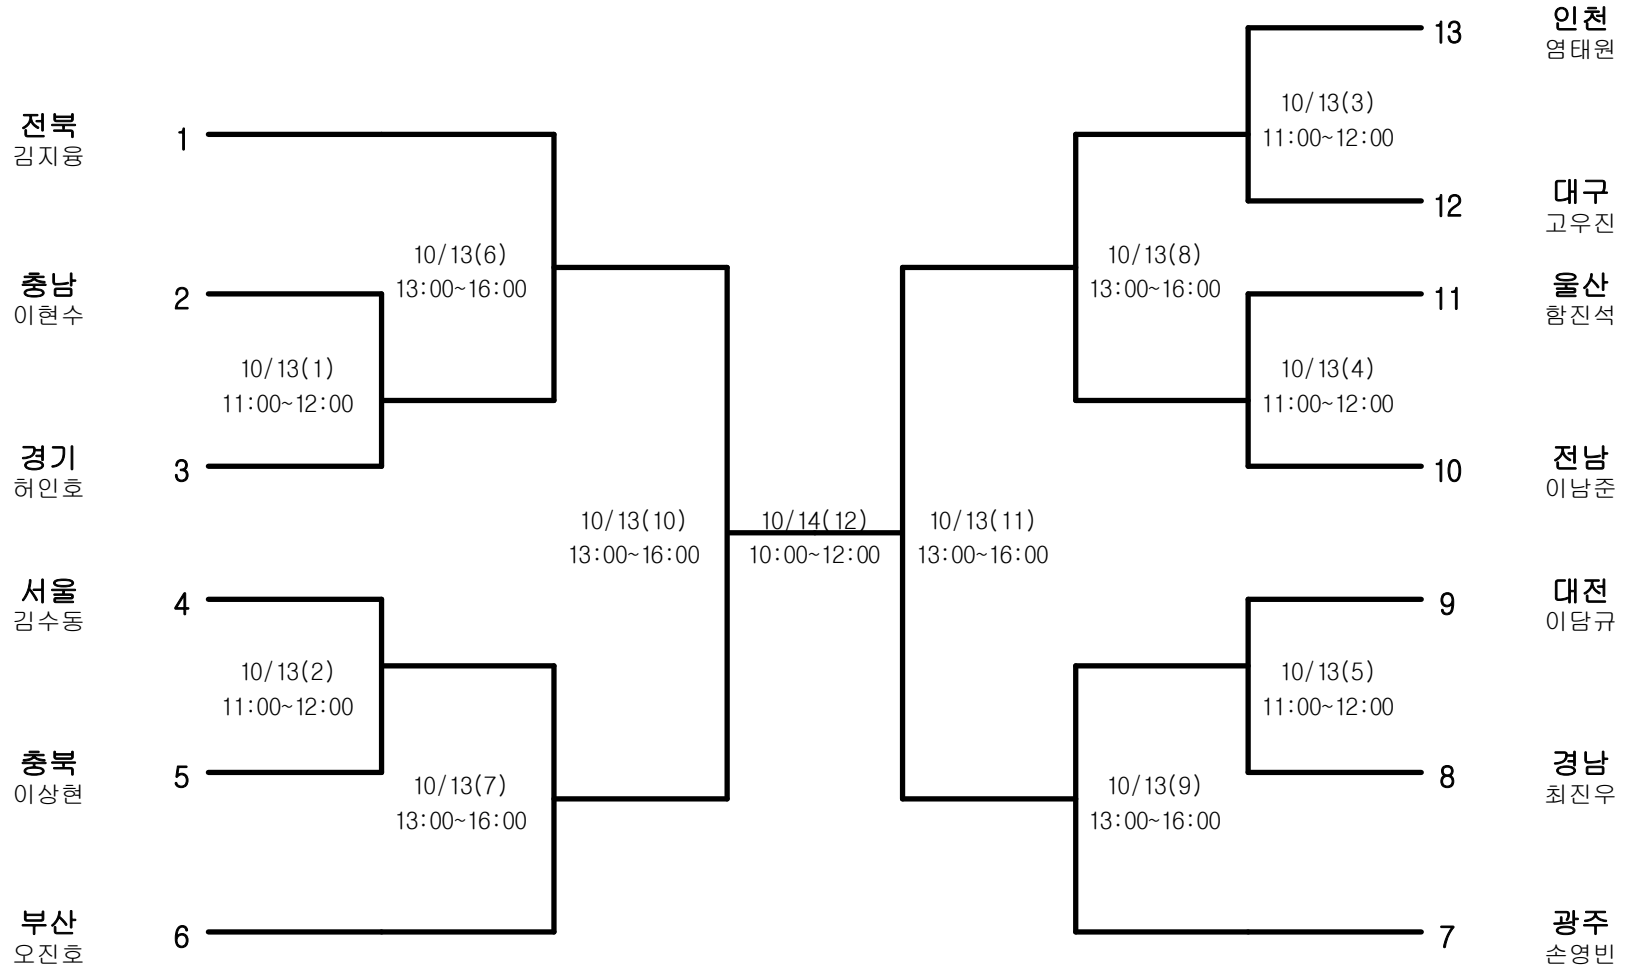

택견-남자일반부-모급

경기장 : 전라북도교육문화회관