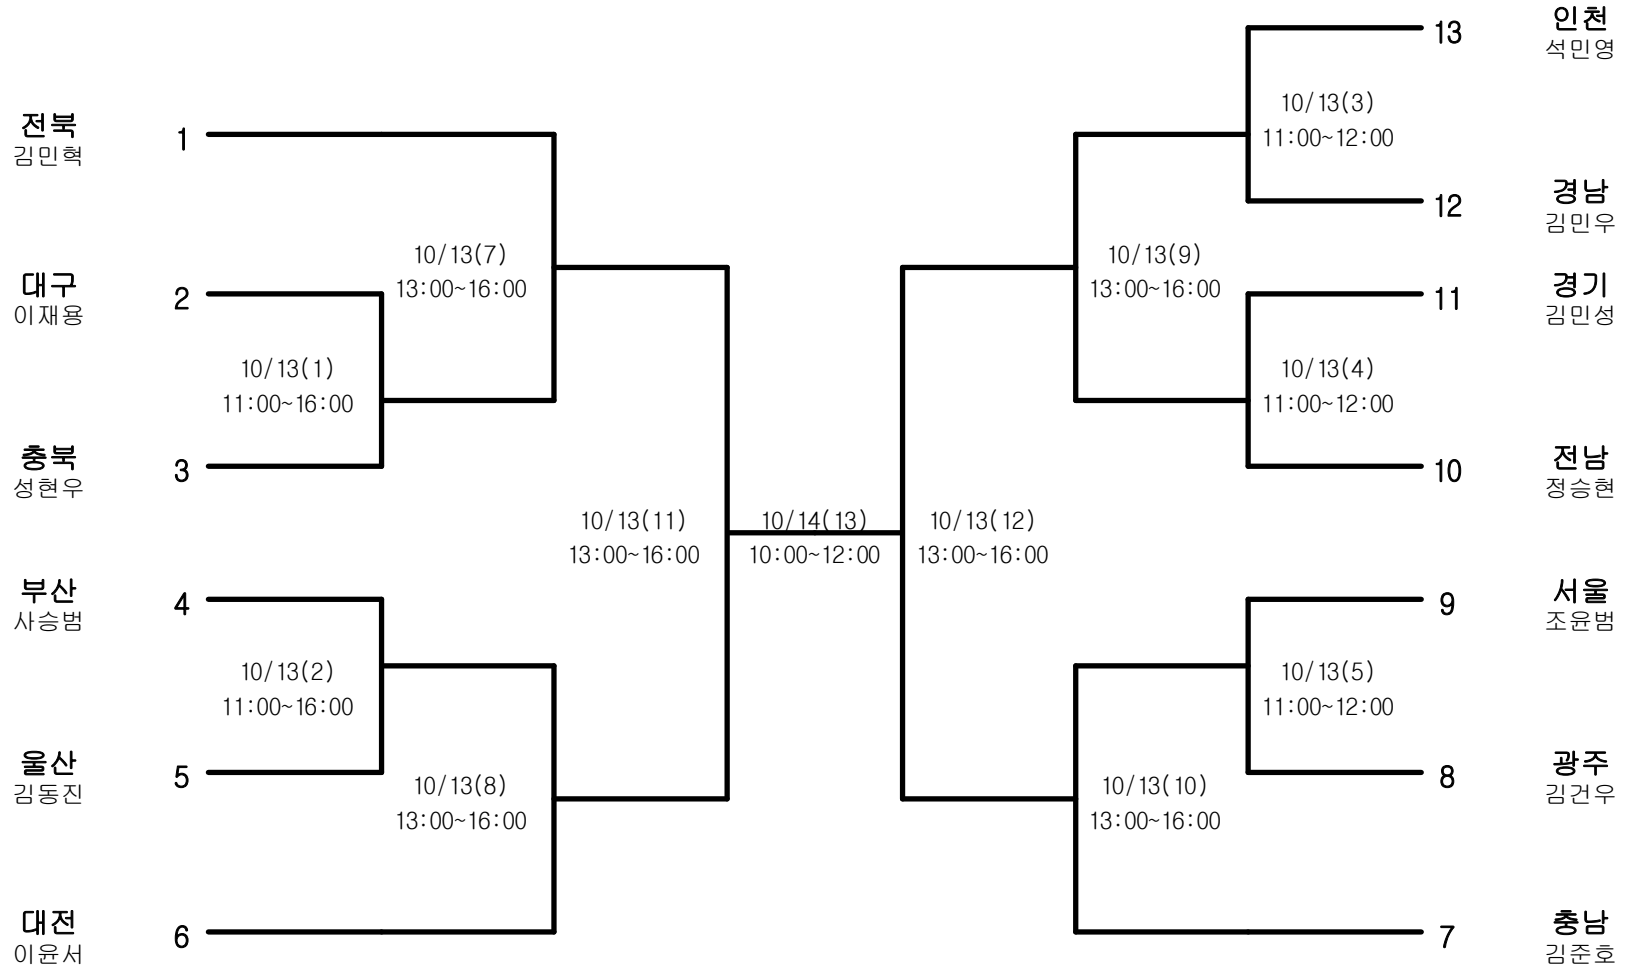

# 택견-남자일반부-도급

경기장 : 전라북도교육문화회관

# 택견-남자일반부-개급

경기장 : 전라북도교육문화회관

# 택견-남자일반부-걸급

경기장 : 전라북도교육문화회관