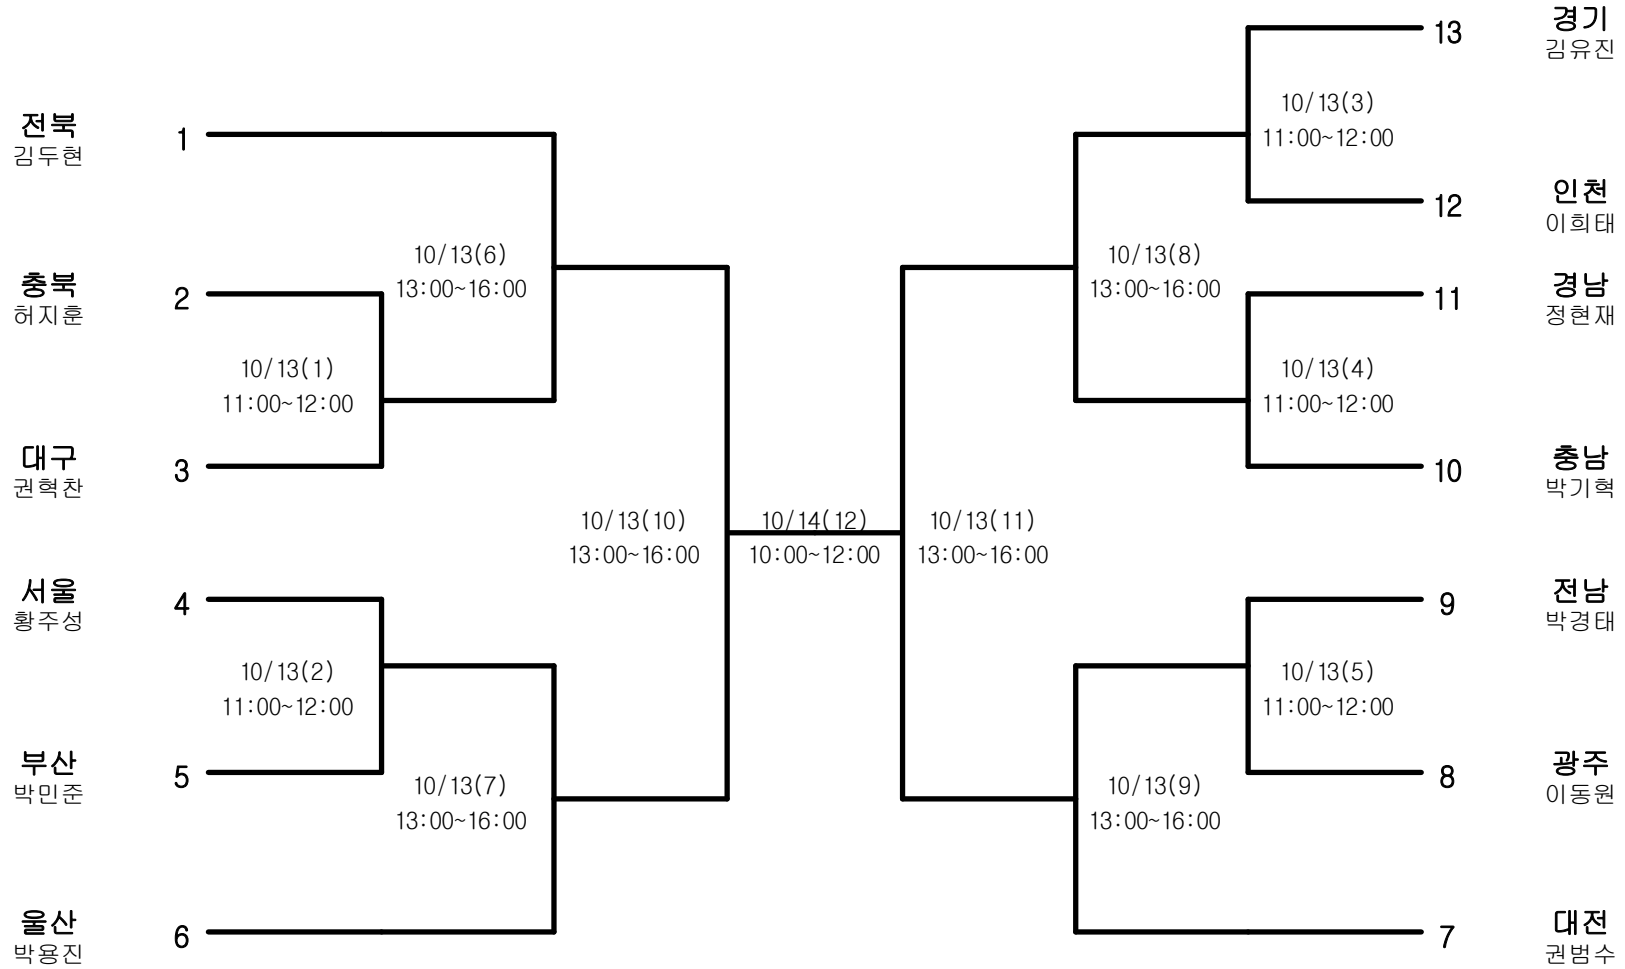

택견-남자일반부-윙급

경기장 : 전라북도교육문화회관