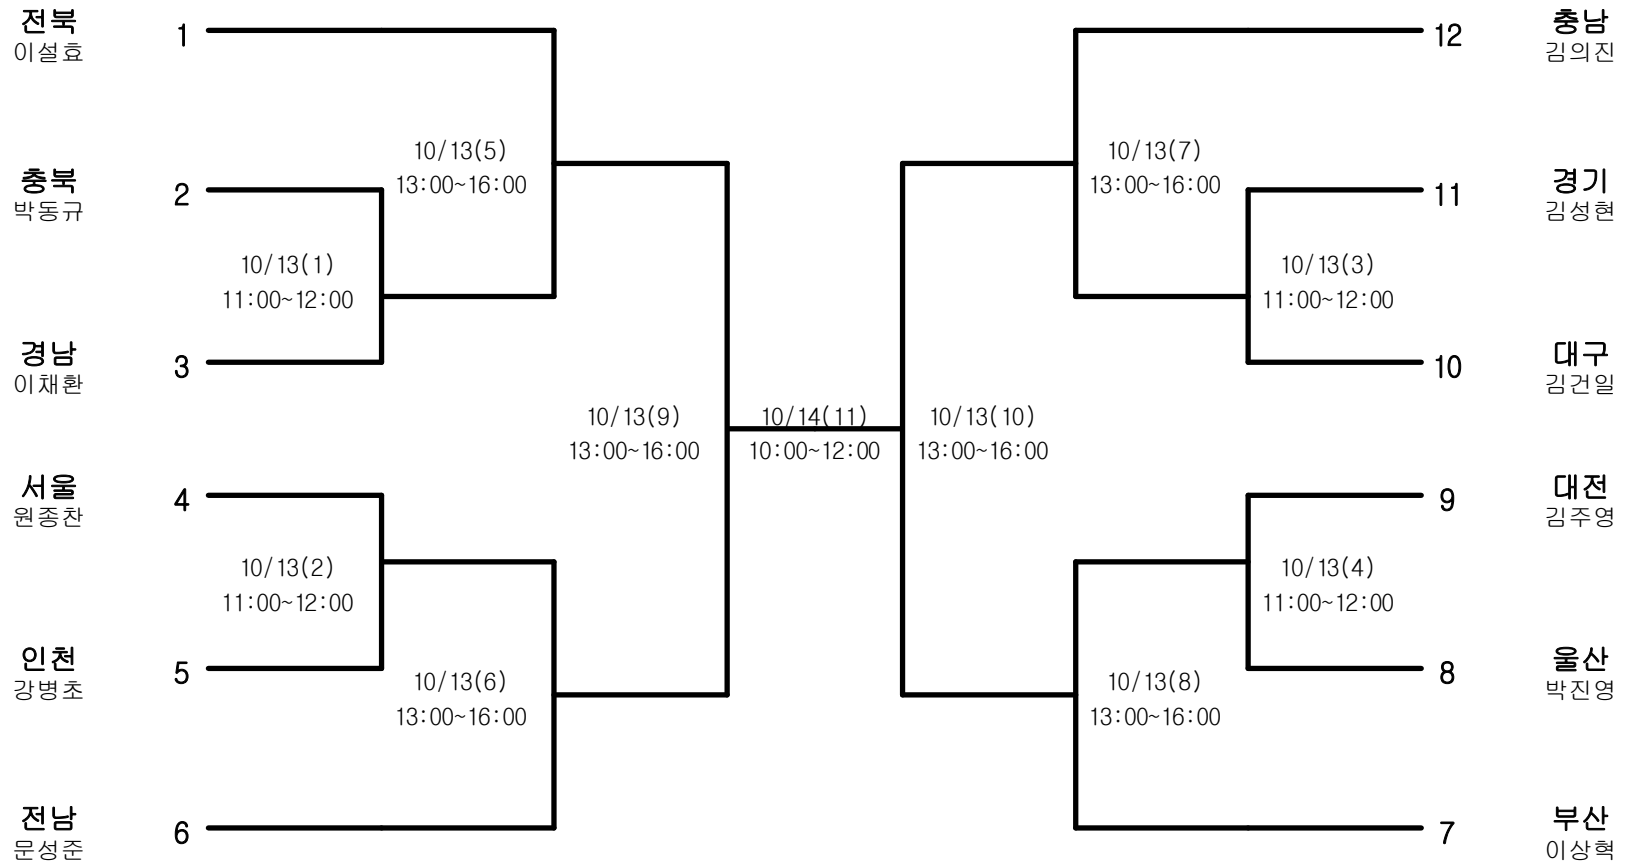

# 택견-남자일반부-도급

경기장 : 전라북도교육문화회관

# 택견-남자일반부-개급

경기장 : 전라북도교육문화회관

# 택견-남자일반부-걸급

경기장 : 전라북도교육문화회관