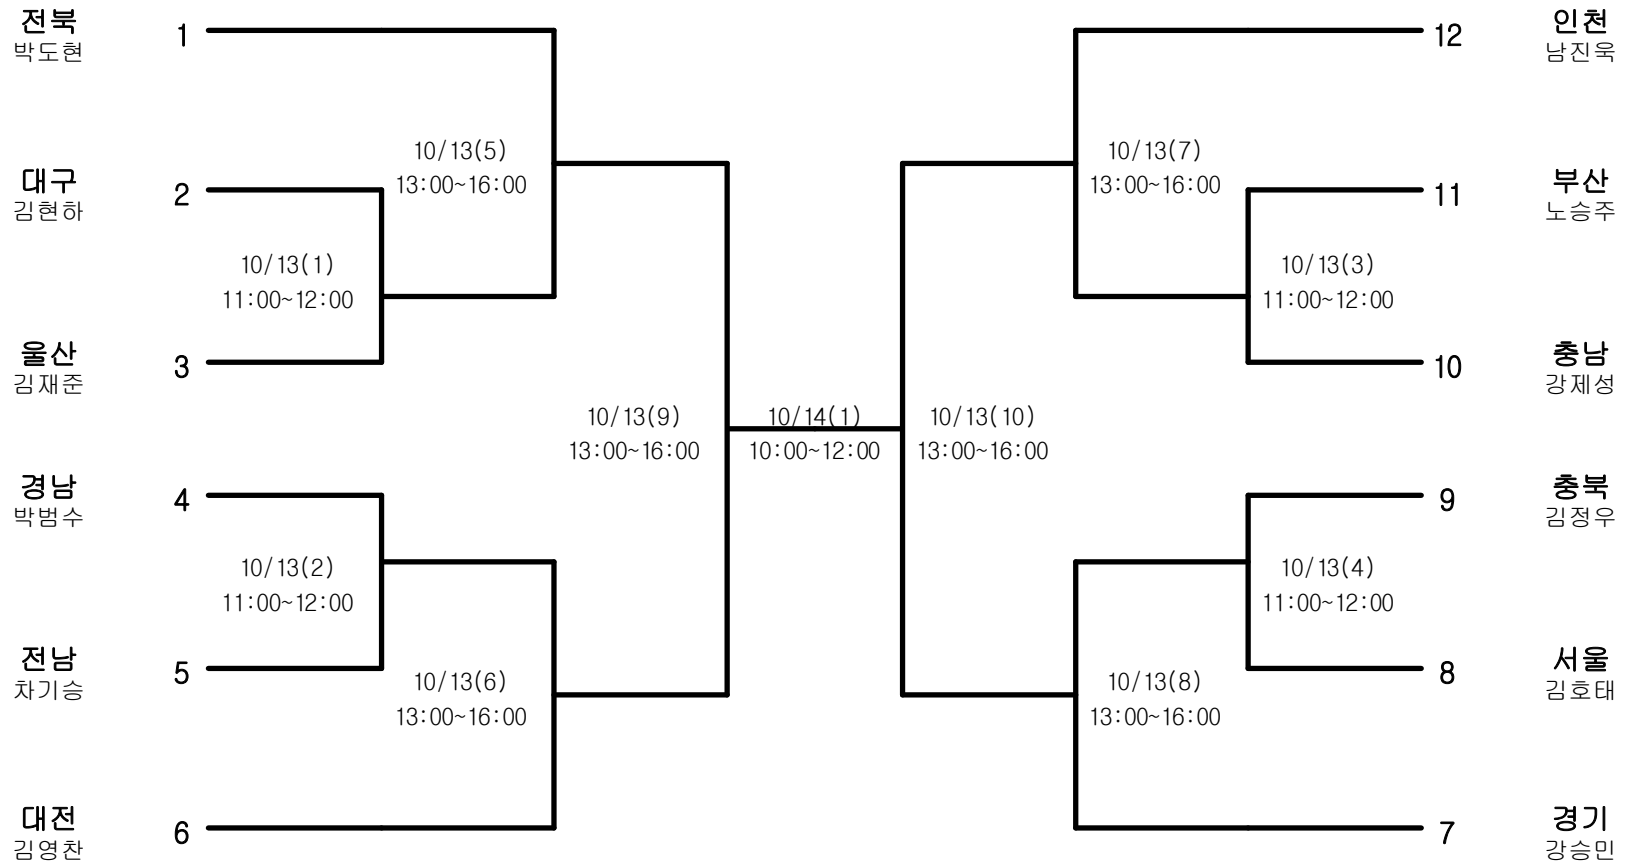

# 택견-남자일반부-도급

경기장 : 전라북도교육문화회관

# 택견-남자일반부-개급

경기장 : 전라북도교육문화회관

# 택견-남자일반부-걸급

경기장 : 전라북도교육문화회관