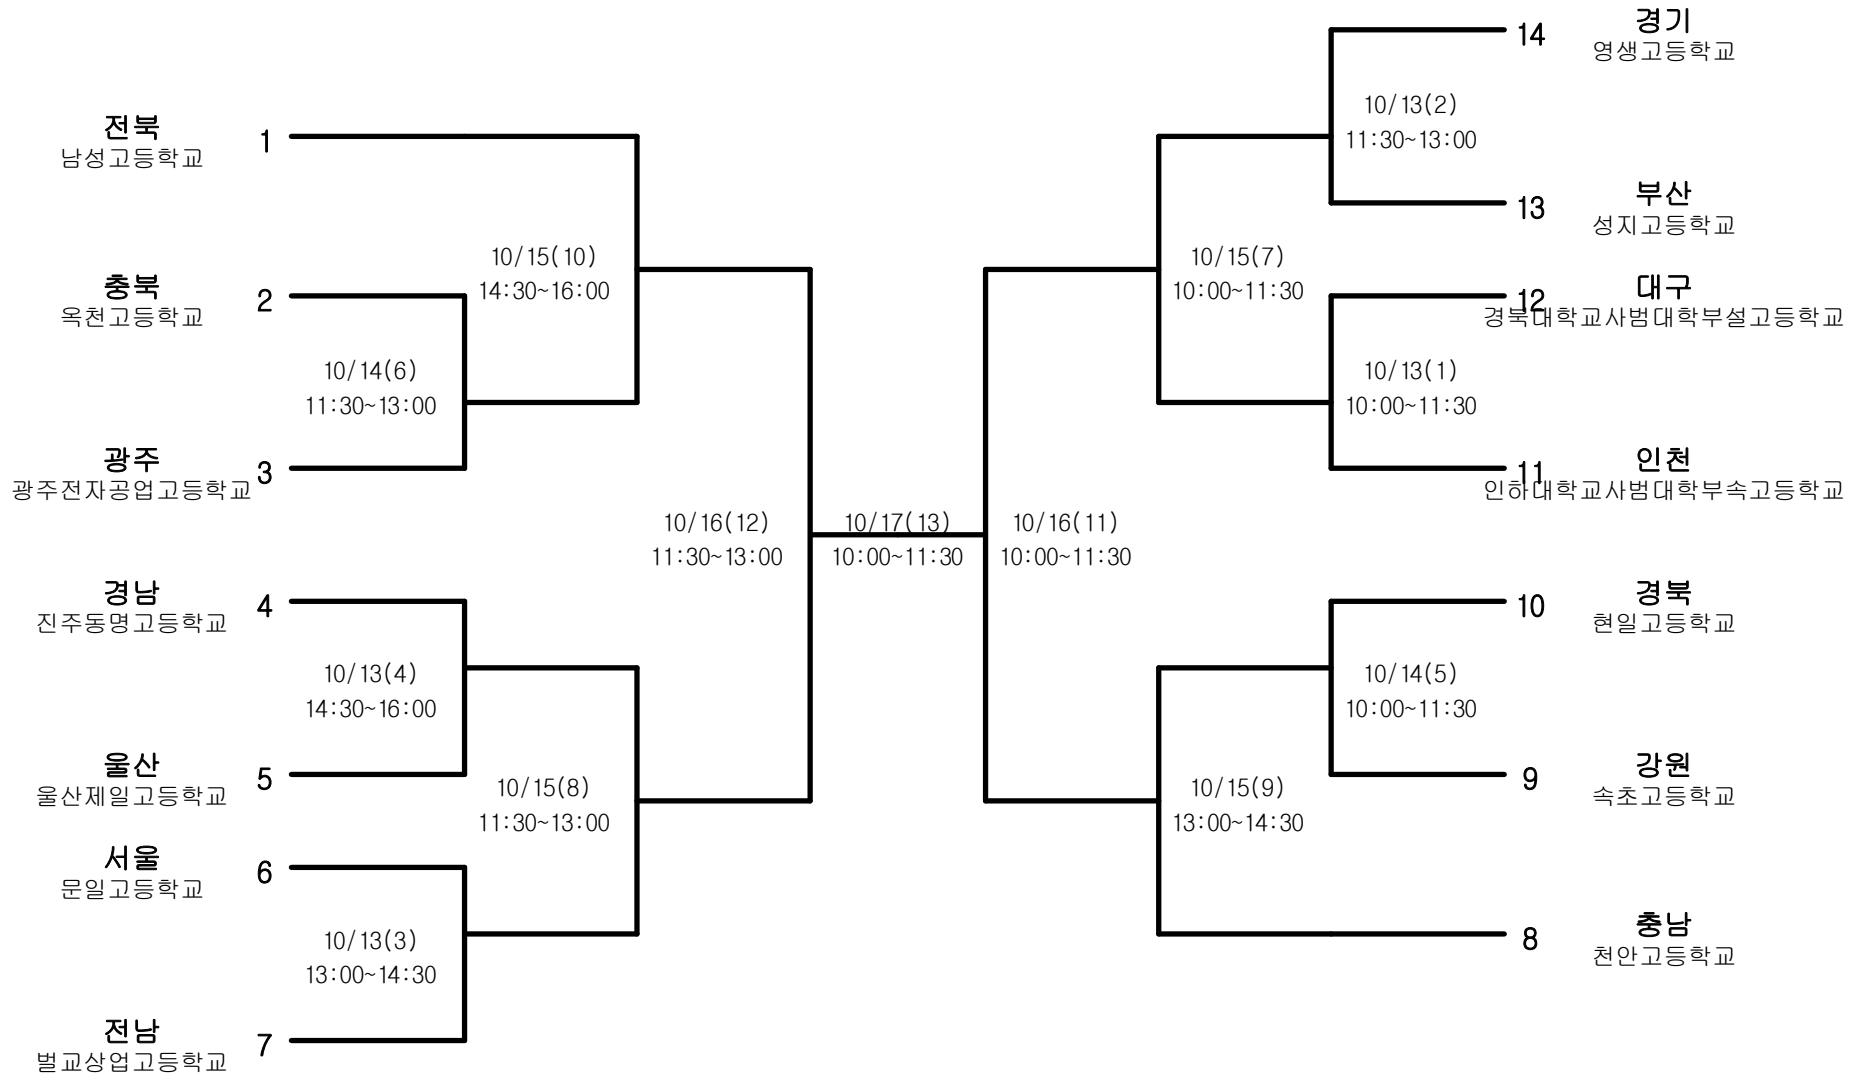

배구-남자고등부-단체전

경기장 : 전북기계공업고 체육관

배구-남자대학부-단체전

경기장 : 우석대 체육관

배구-남자일반부-단체전

경기장 : 우석대 체육관

배구-여자고등부-단체전

경기장 : 남성고 체육관

배구-여자일반부-단체전

경기장 : 남성고 체육관