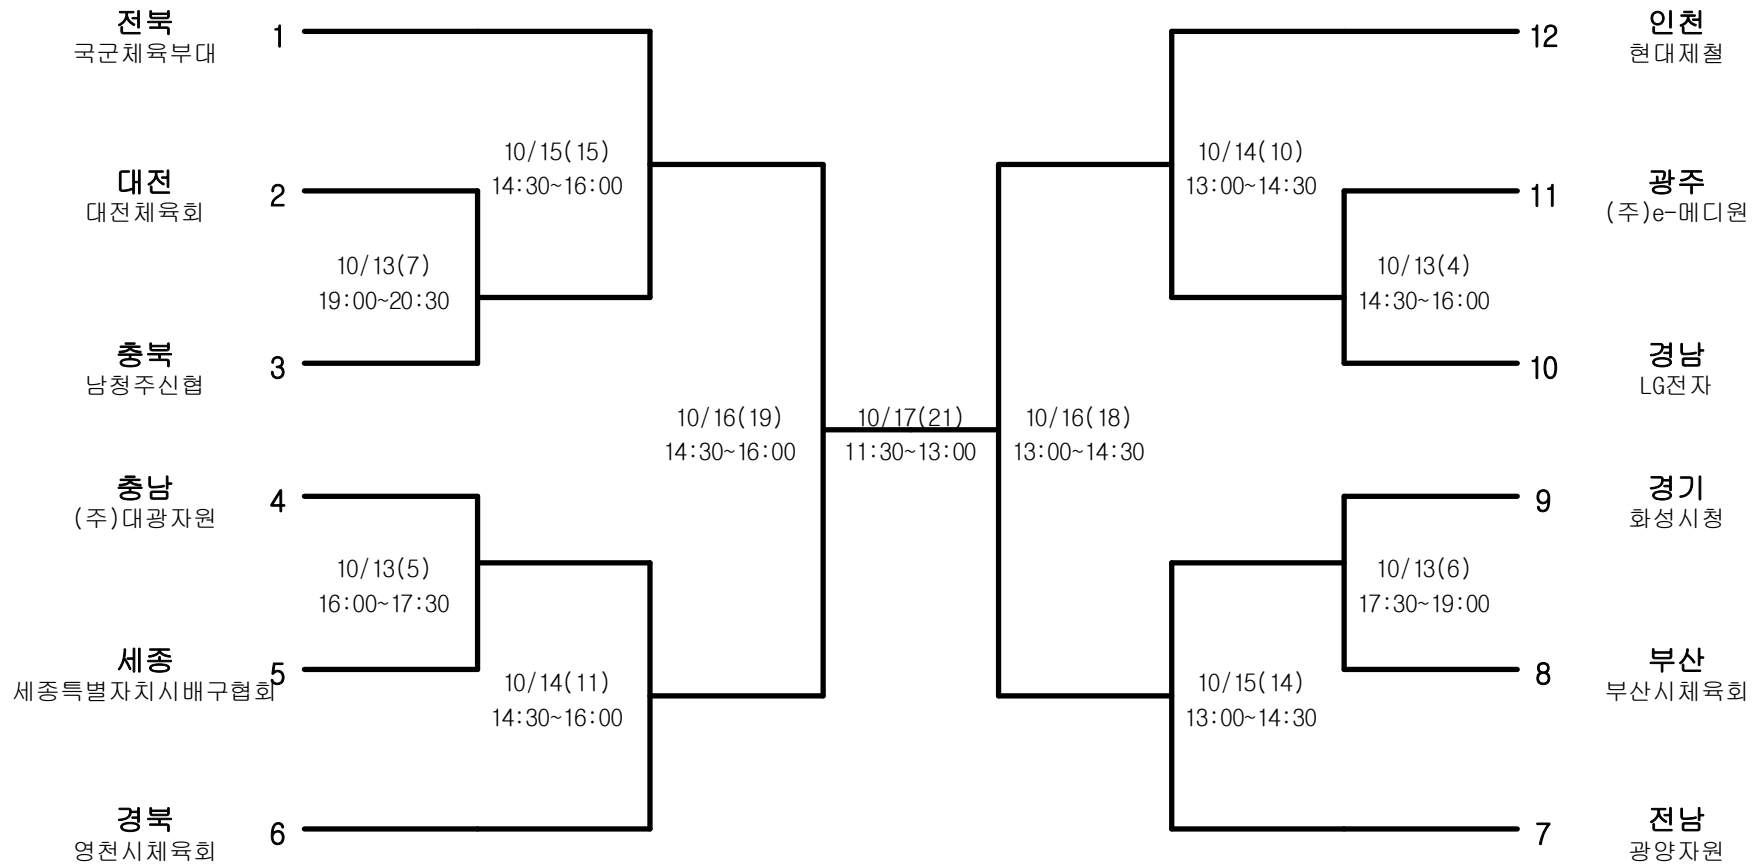

배구-남자고등부-단체전

경기장 : 전북기계공업고 체육관

배구-남자대학부-단체전

경기장 : 우석대 체육관

배구-남자일반부-단체전

경기장 : 우석대 체육관

배구-여자고등부-단체전

경기장 : 남성고 체육관

배구-여자일반부-단체전

경기장 : 남성고 체육관