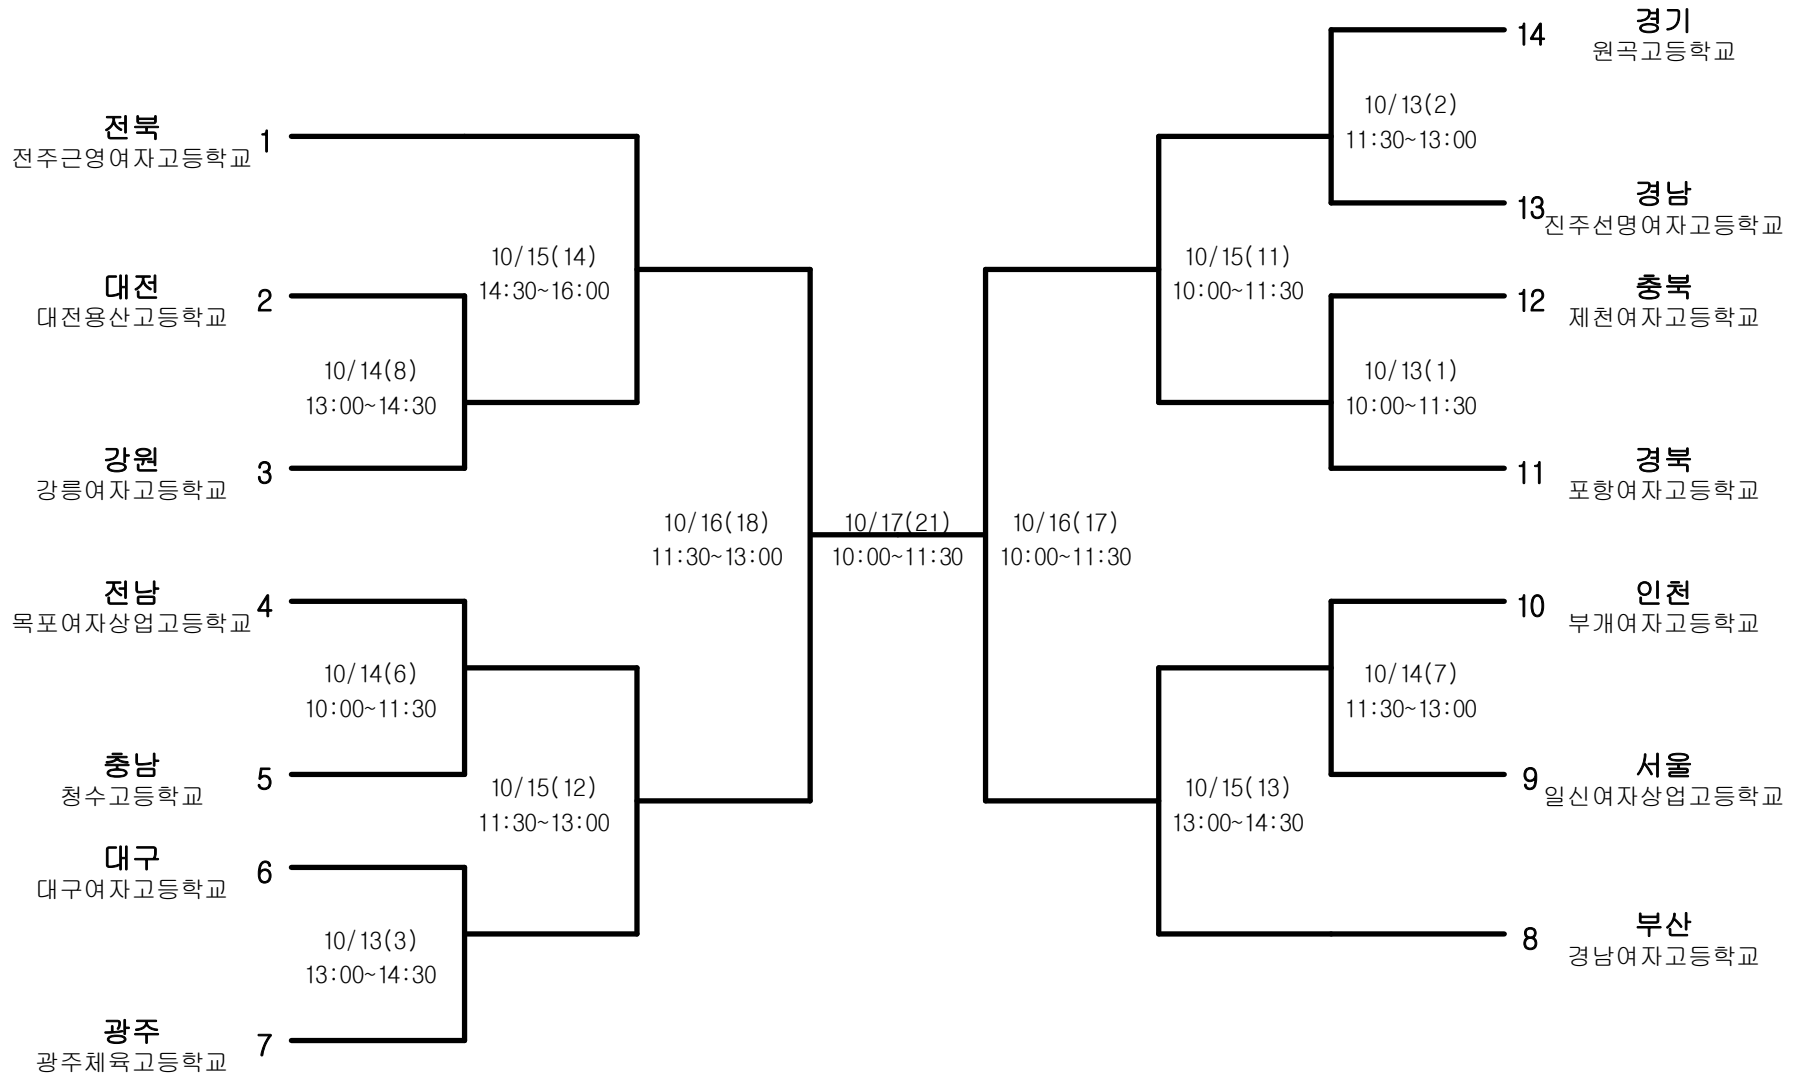

배구-남자고등부-단체전

경기장 : 전북기계공업고 체육관

배구-남자대학부-단체전

경기장 : 우석대 체육관

배구-남자일반부-단체전

경기장 : 우석대 체육관

배구-여자고등부-단체전

경기장 : 남성고 체육관

배구-여자일반부-단체전

경기장 : 남성고 체육관