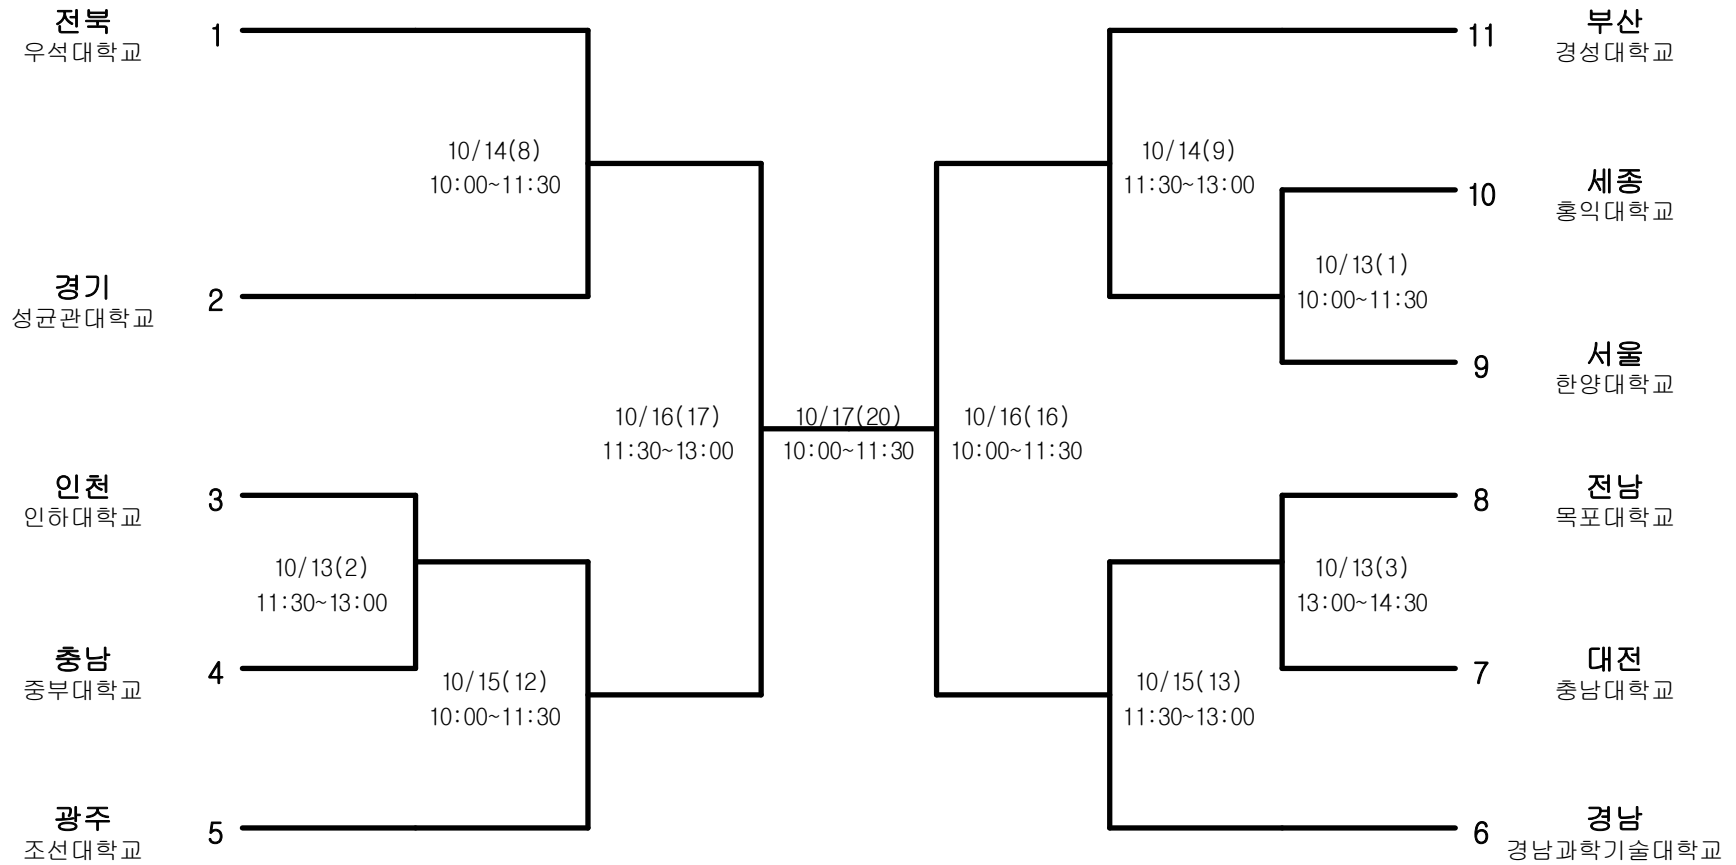

배구-남자고등부-단체전

경기장 : 전북기계공업고 체육관

배구-남자대학부-단체전

경기장 : 우석대 체육관

배구-남자일반부-단체전

경기장 : 우석대 체육관

배구-여자고등부-단체전

경기장 : 남성고 체육관

배구-여자일반부-단체전

경기장 : 남성고 체육관