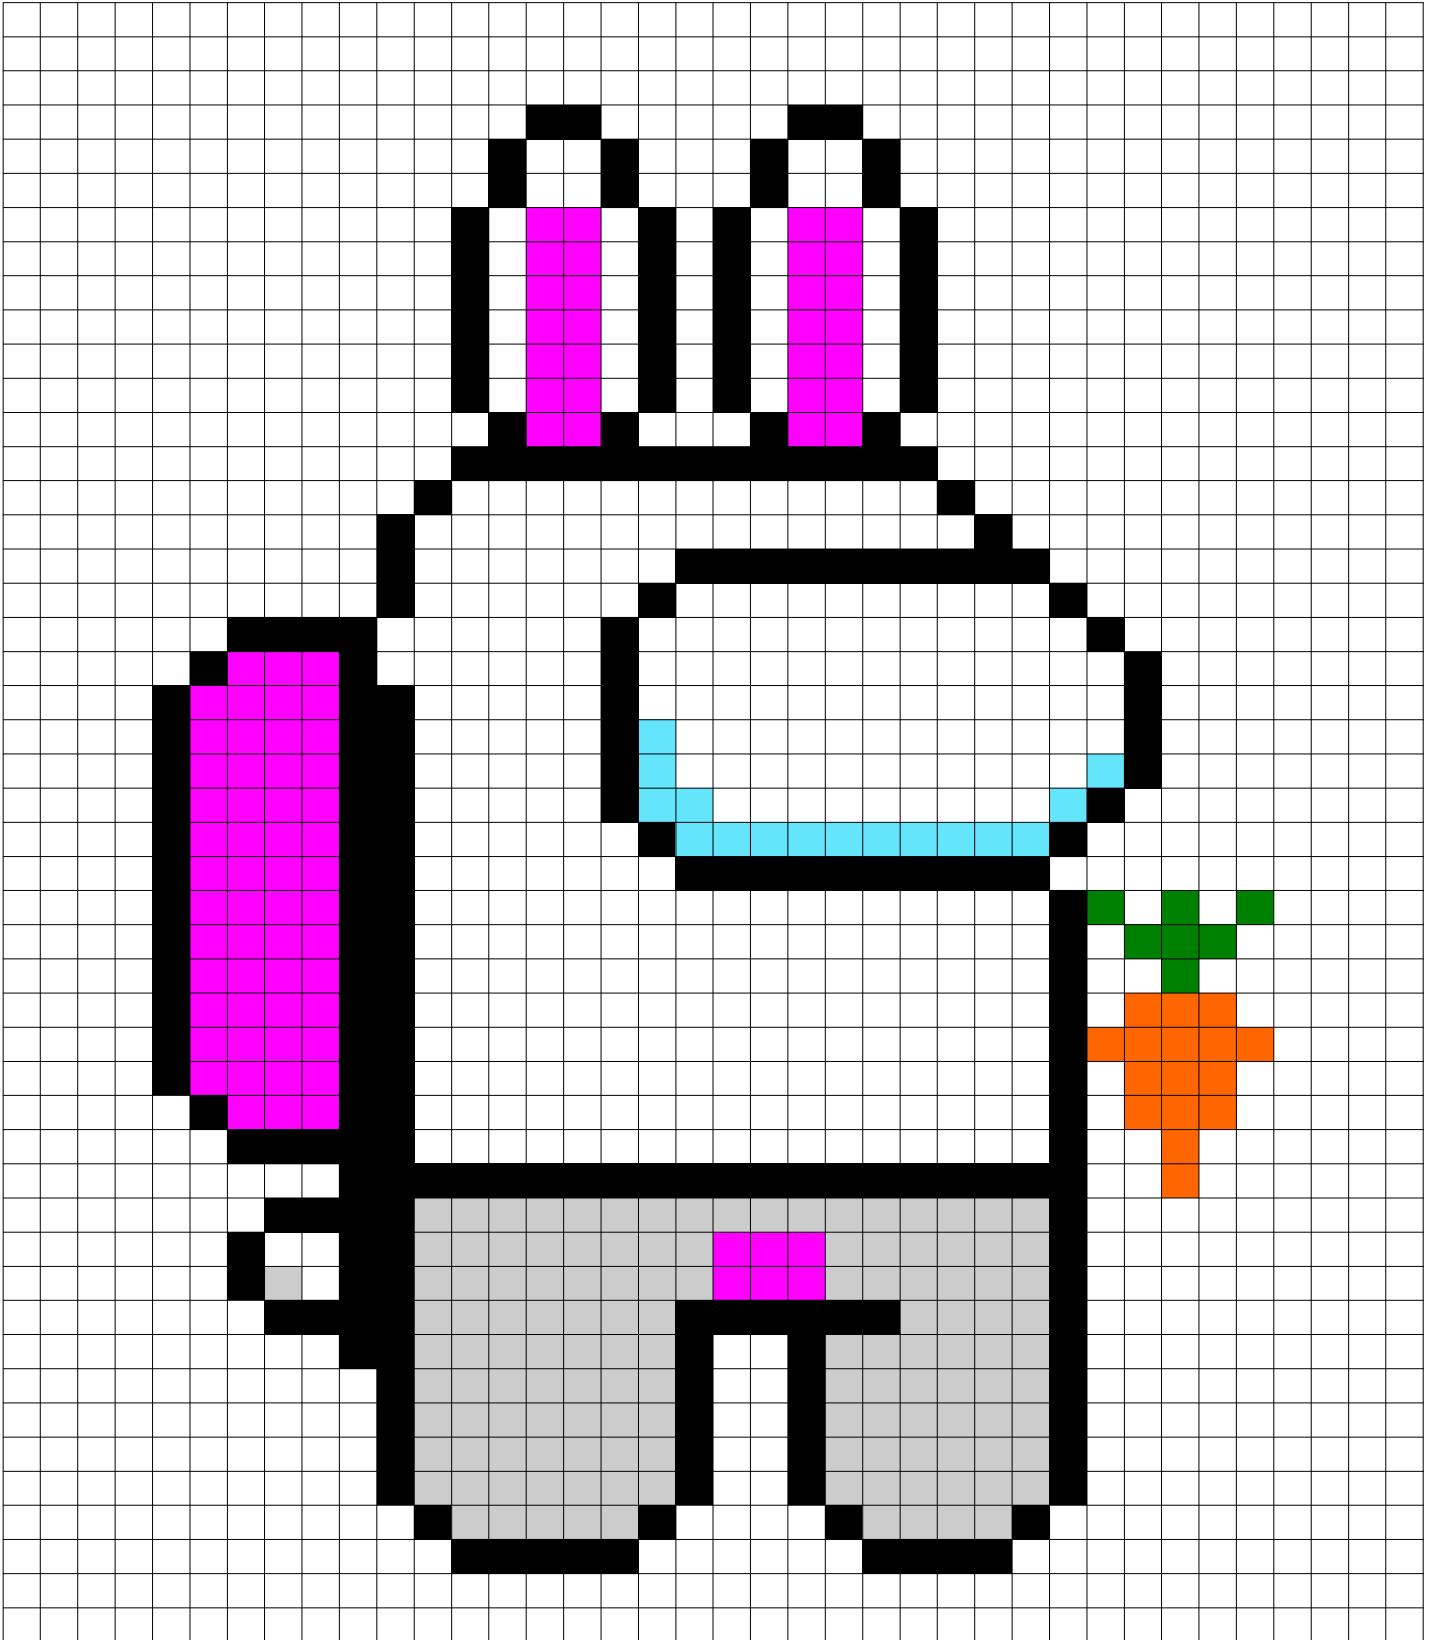

어몽어스 픽셀아트

- 토끼 -

1. 검정 2. 회색 3. 분홍 4. 하늘 5.주황 6.초록

어몽어스 픽셀아트

- 안테나 -

1. 검정
2. 파랑
3. 하늘
4. 노랑

어몽어스 픽셀아트

- 회사원 -

1. 검정
2. 갈색
3. 빨강
4. 회색
5. 진한 회색
6. 살구색
7. 하늘
8. 노랑

어몽어스 픽셀아트

- 왕관 -

0. 원하는 색 1. 검정 2. 노랑 3. 갈색 4. 하늘 5. 빨강