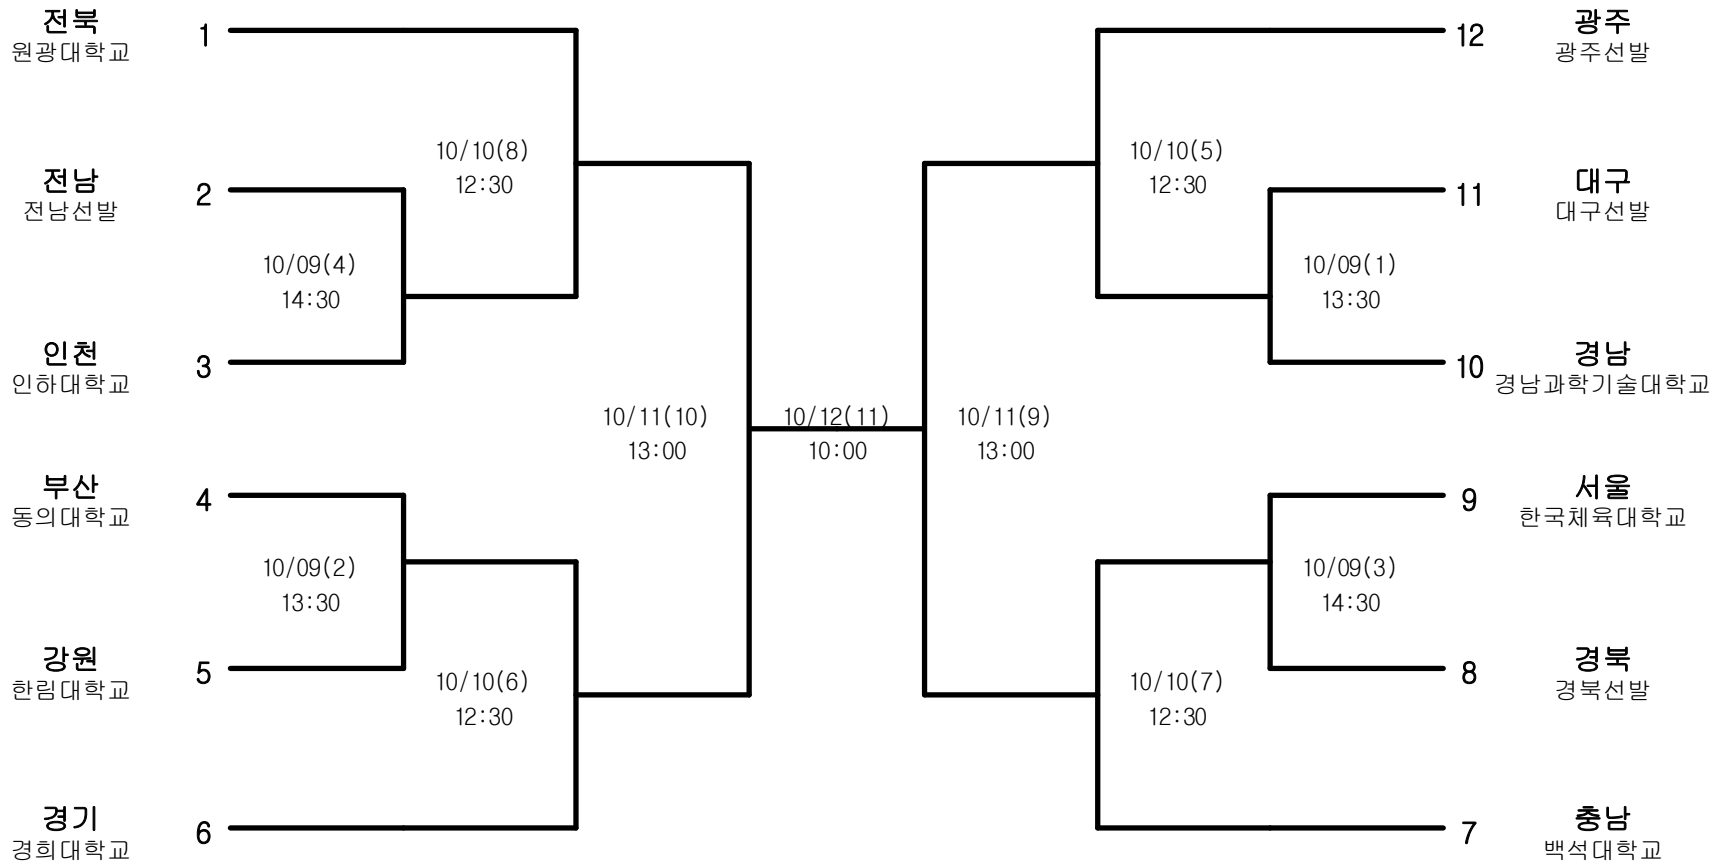

# 배드민턴-남자고등부-단체전

경기장 : 원광대 문화체육관

# 배드민턴-남자고등부-개인복식

경기장 : 원광대 문화체육관

# 배드민턴-남자대학부-단체전

경기장 : 원광대 문화체육관

# 배드민턴-남자대학부-개인복식

경기장 : 원광대 문화체육관