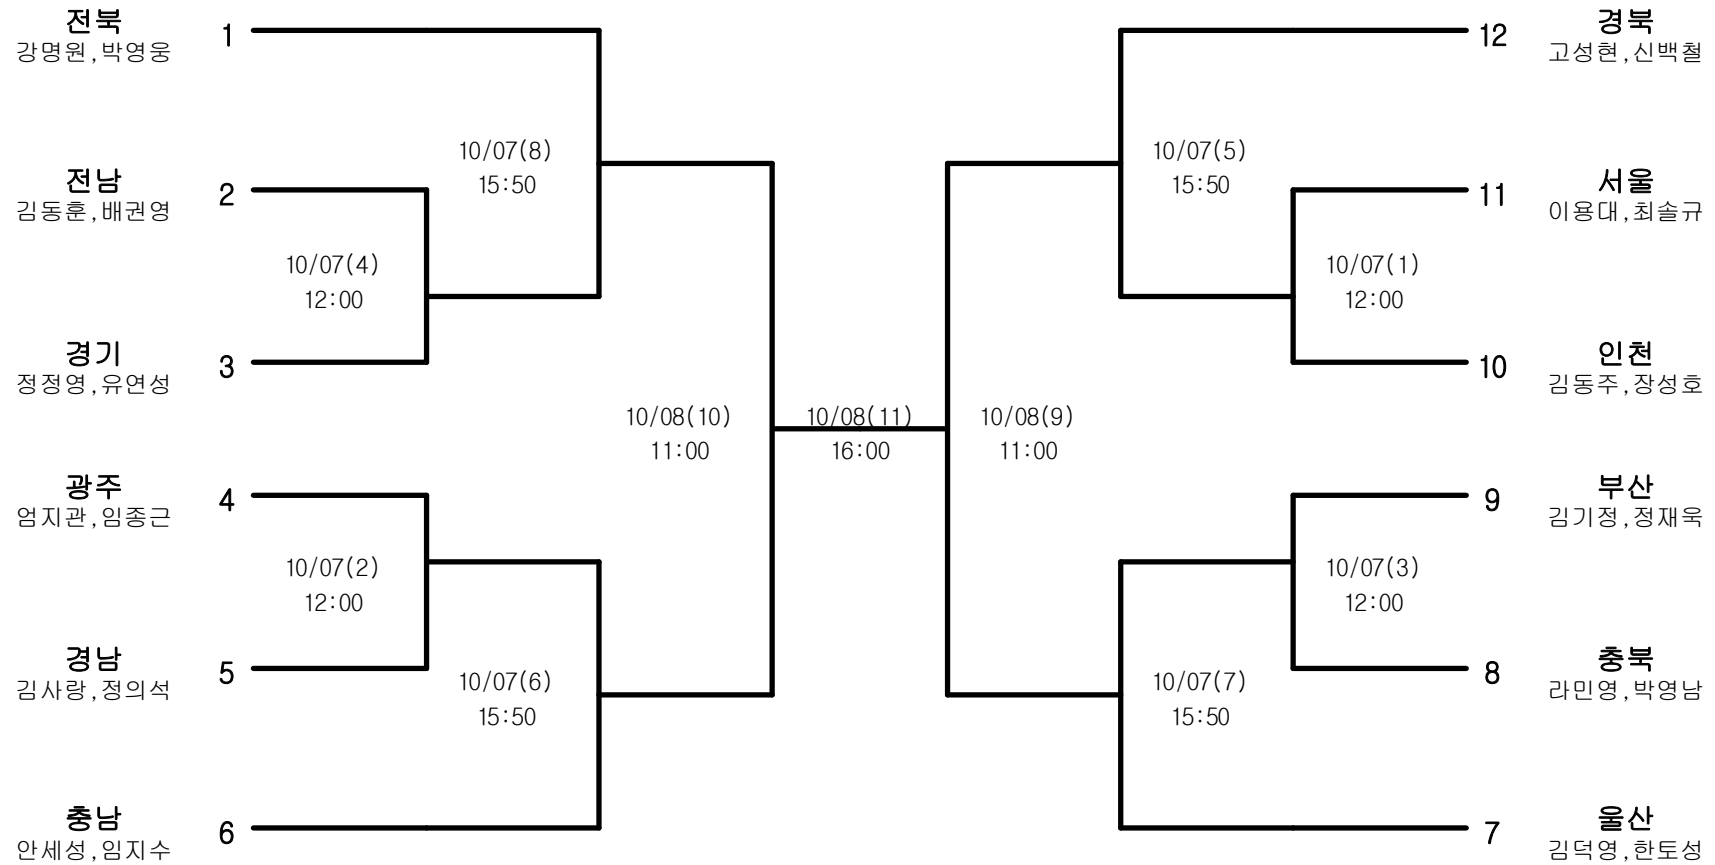

배드민턴-남자일반부-개인복식

경기장 : 원광대 문화체육관