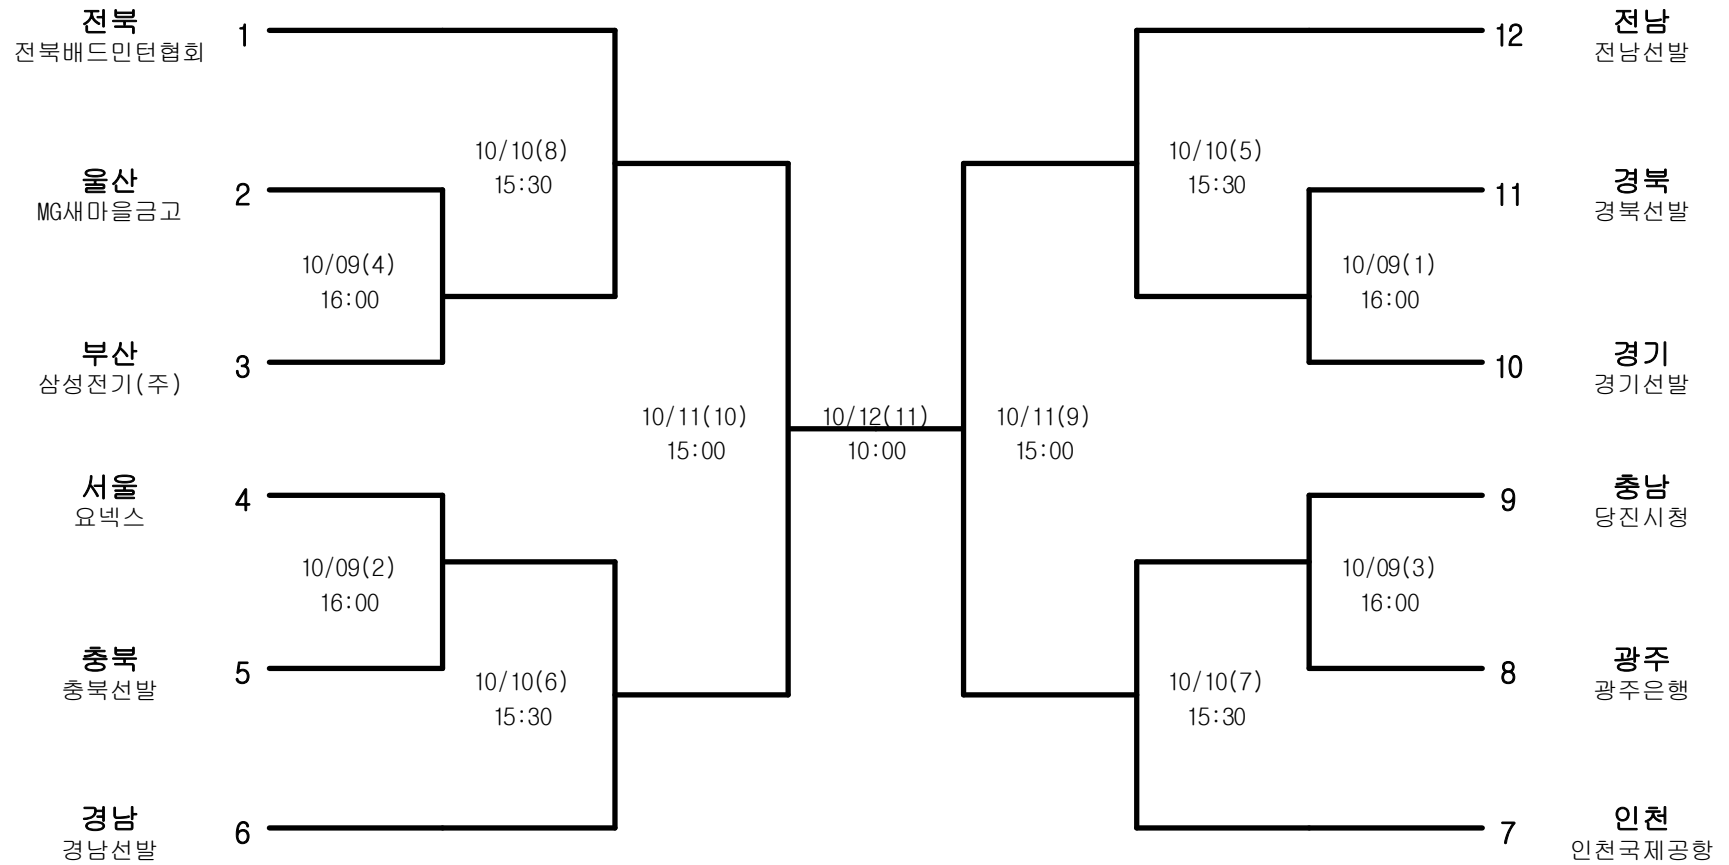

배드민턴-남자일반부-단체전

경기장 : 원광대 문화체육관