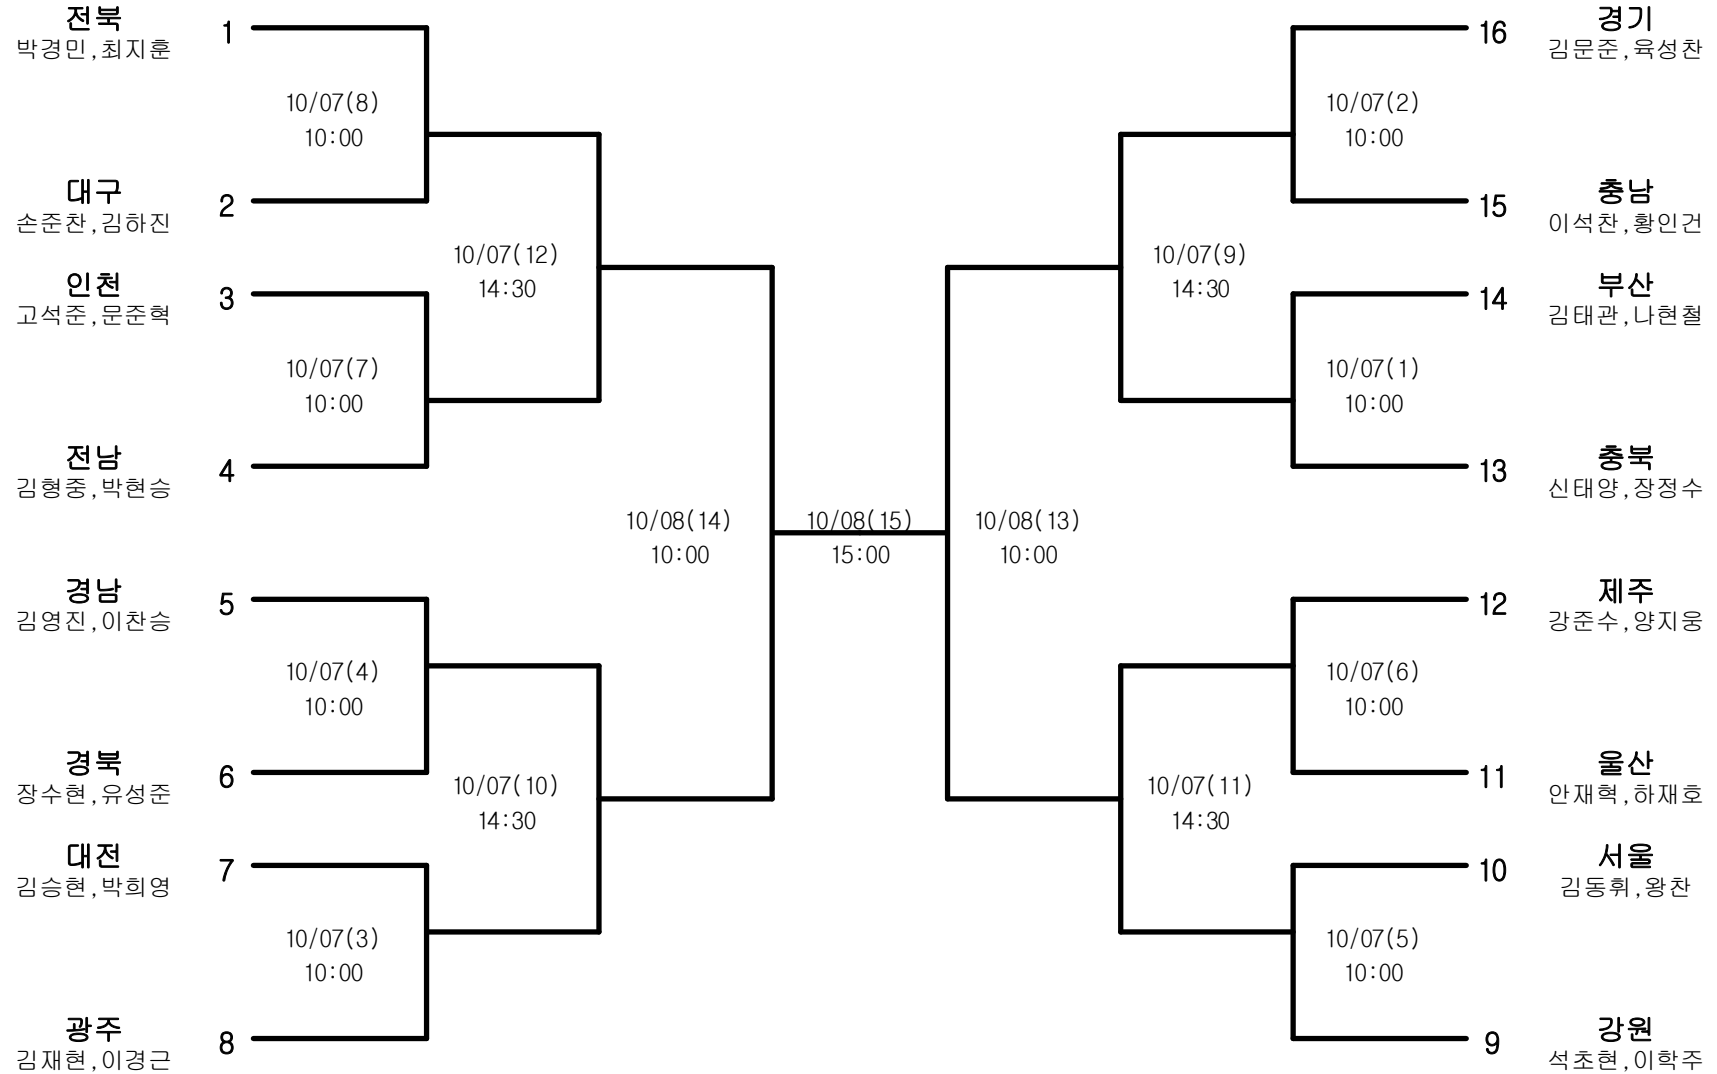

# 배드민턴-남자고등부-단체전

경기장 : 원광대 문화체육관

# 배드민턴-남자고등부-개인복식

경기장 : 원광대 문화체육관

# 배드민턴-남자대학부-단체전

경기장 : 원광대 문화체육관

# 배드민턴-남자대학부-개인복식

경기장 : 원광대 문화체육관