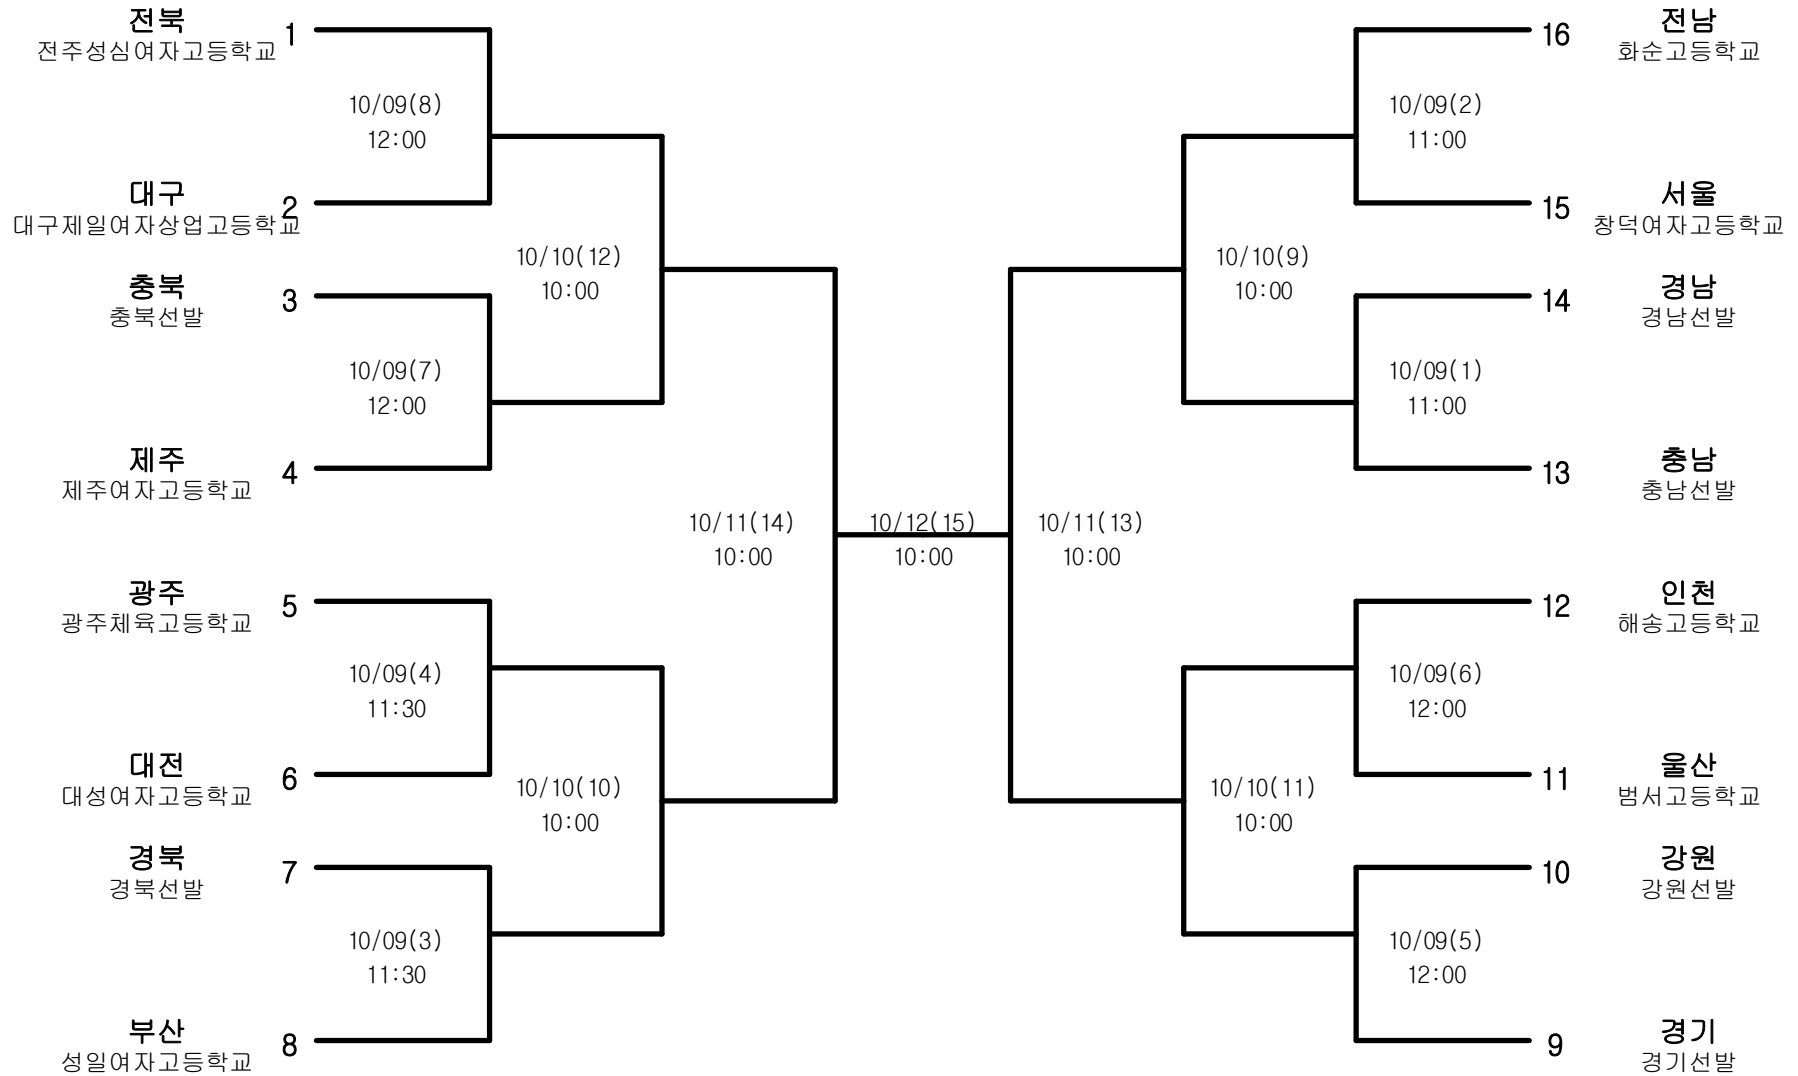

배드민턴-여자고등부-단체전

경기장 : 원광대 문화체육관