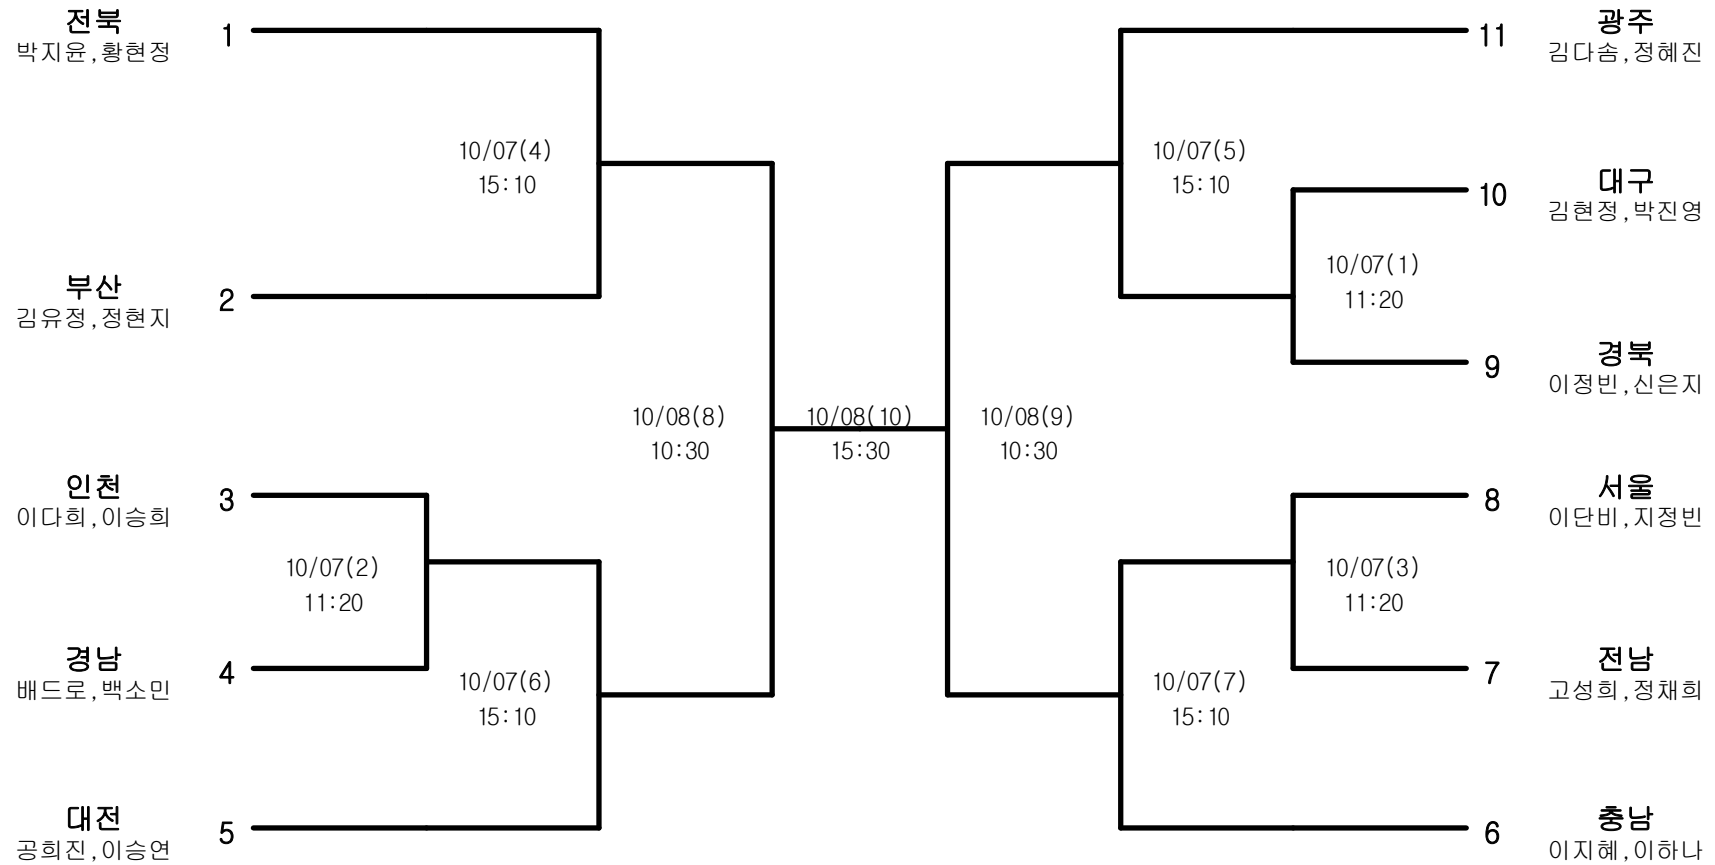

배드민턴-여자대학부-개인복식

경기장 : 원광대 문화체육관