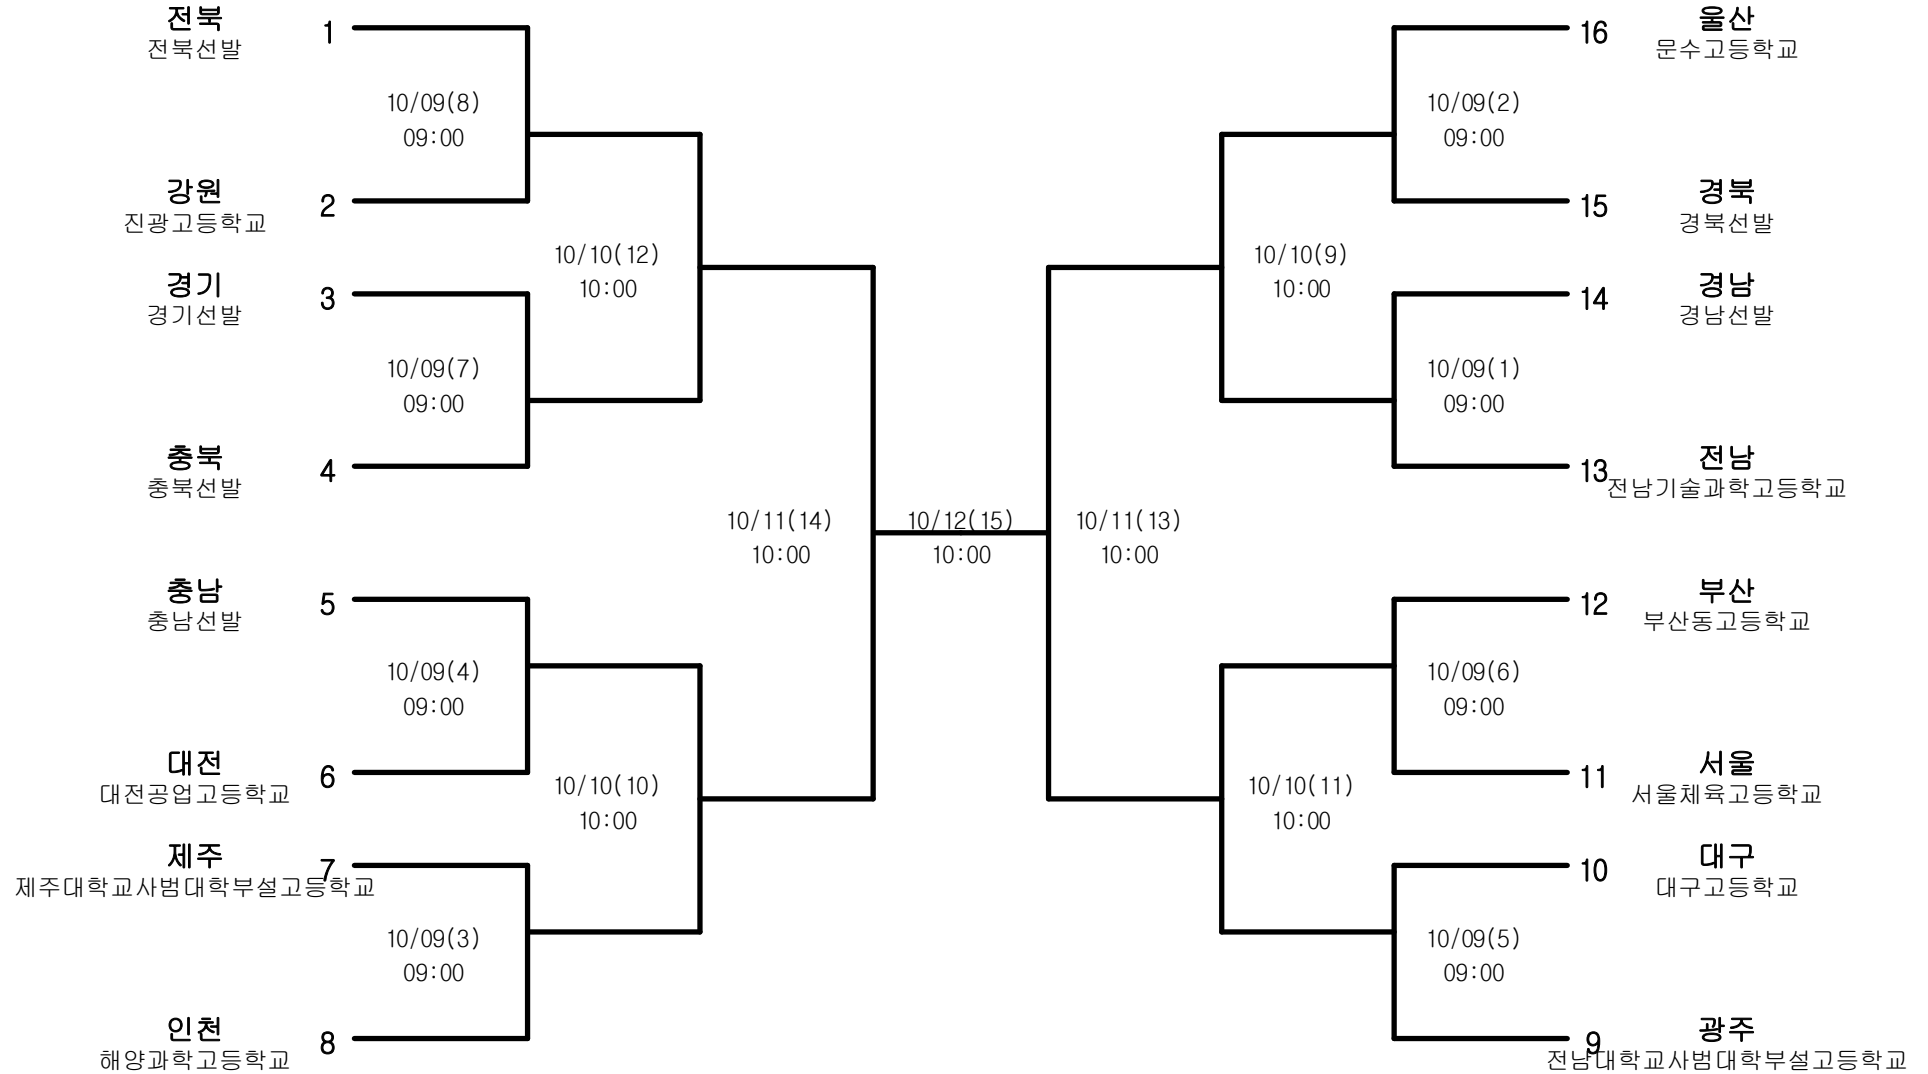

# 배드민턴-남자고등부-단체전

경기장 : 원광대 문화체육관

# 배드민턴-남자고등부-개인복식

경기장 : 원광대 문화체육관

# 배드민턴-남자대학부-단체전

경기장 : 원광대 문화체육관

# 배드민턴-남자대학부-개인복식

경기장 : 원광대 문화체육관