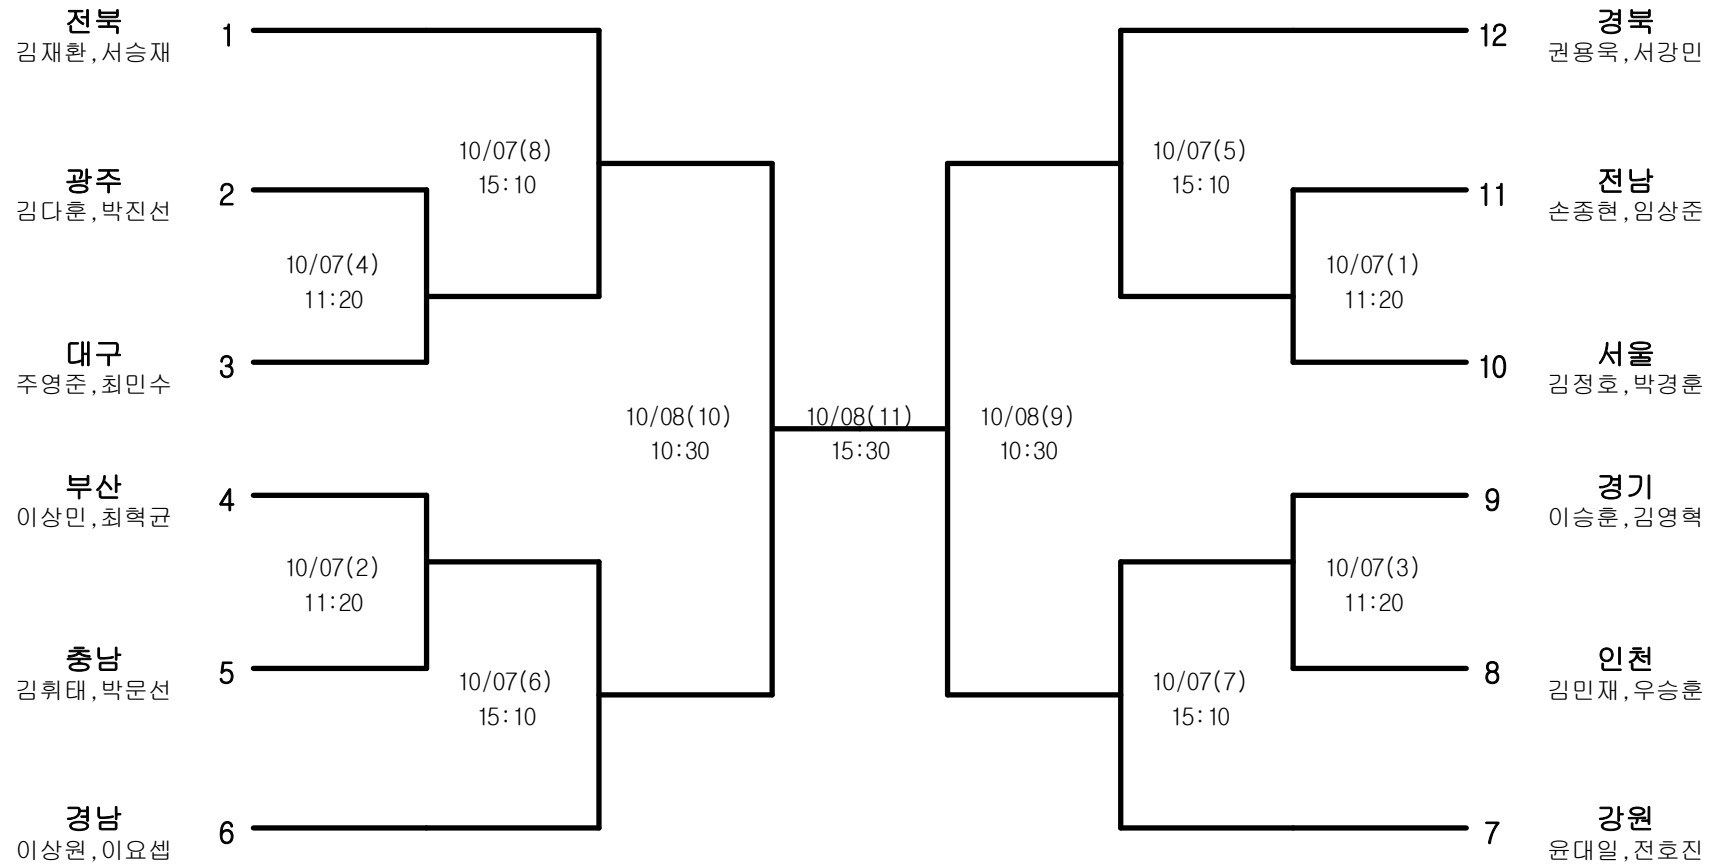

# 배드민턴-남자고등부-단체전

경기장 : 원광대 문화체육관

# 배드민턴-남자고등부-개인복식

경기장 : 원광대 문화체육관

# 배드민턴-남자대학부-단체전

경기장 : 원광대 문화체육관

# 배드민턴-남자대학부-개인복식

경기장 : 원광대 문화체육관