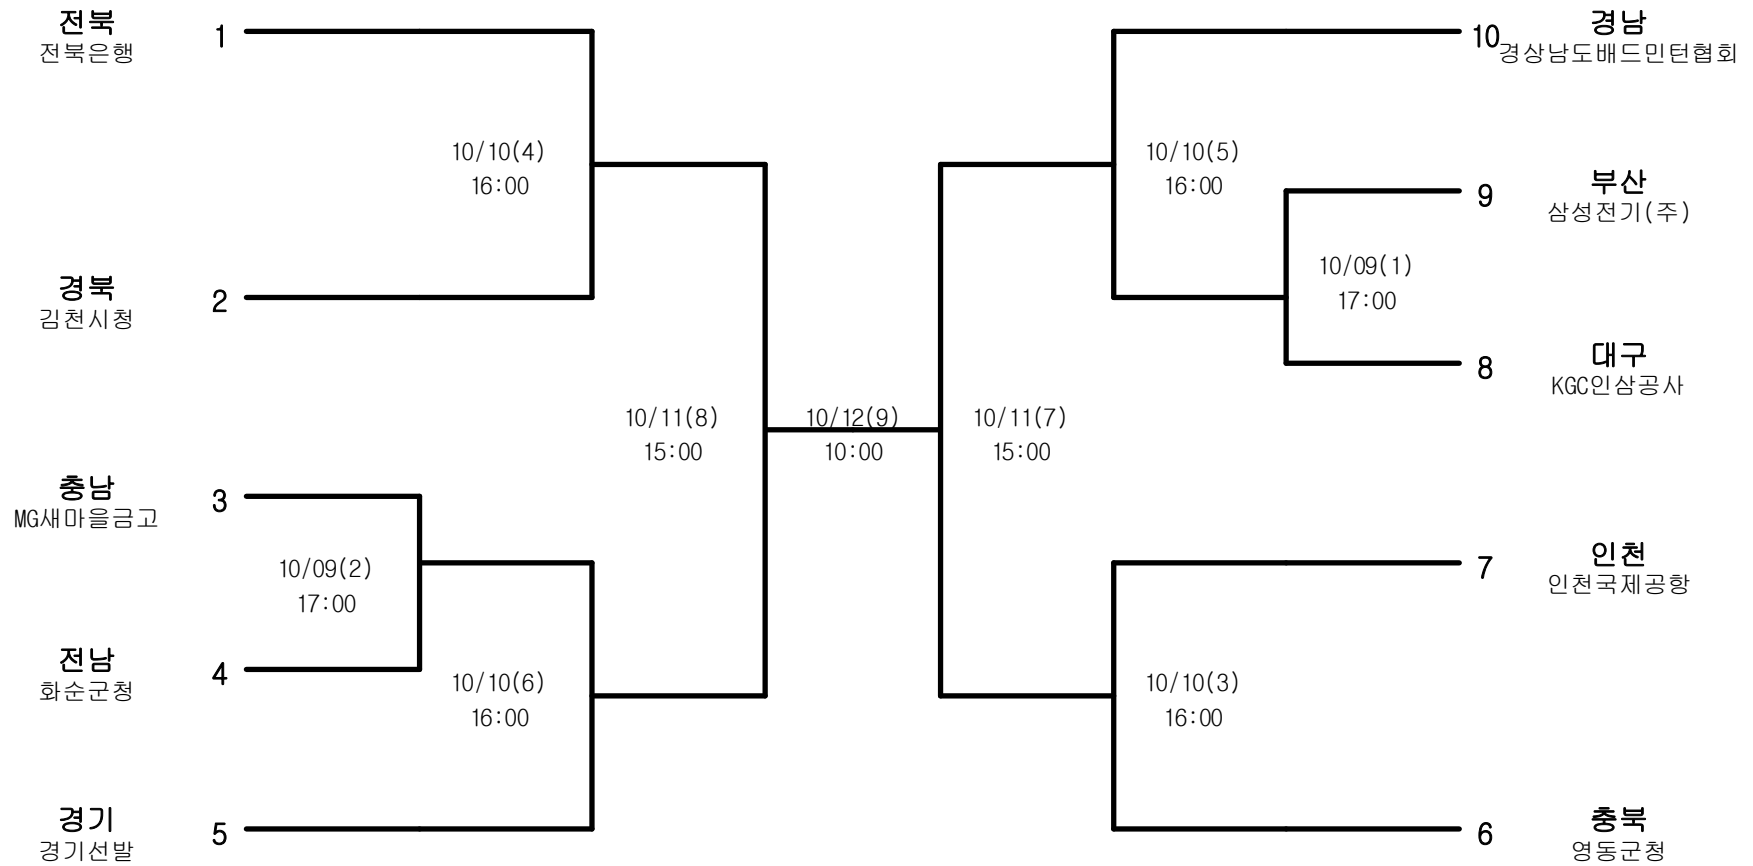

배드민턴-여자일반부-단체전

경기장 : 원광대 문화체육관