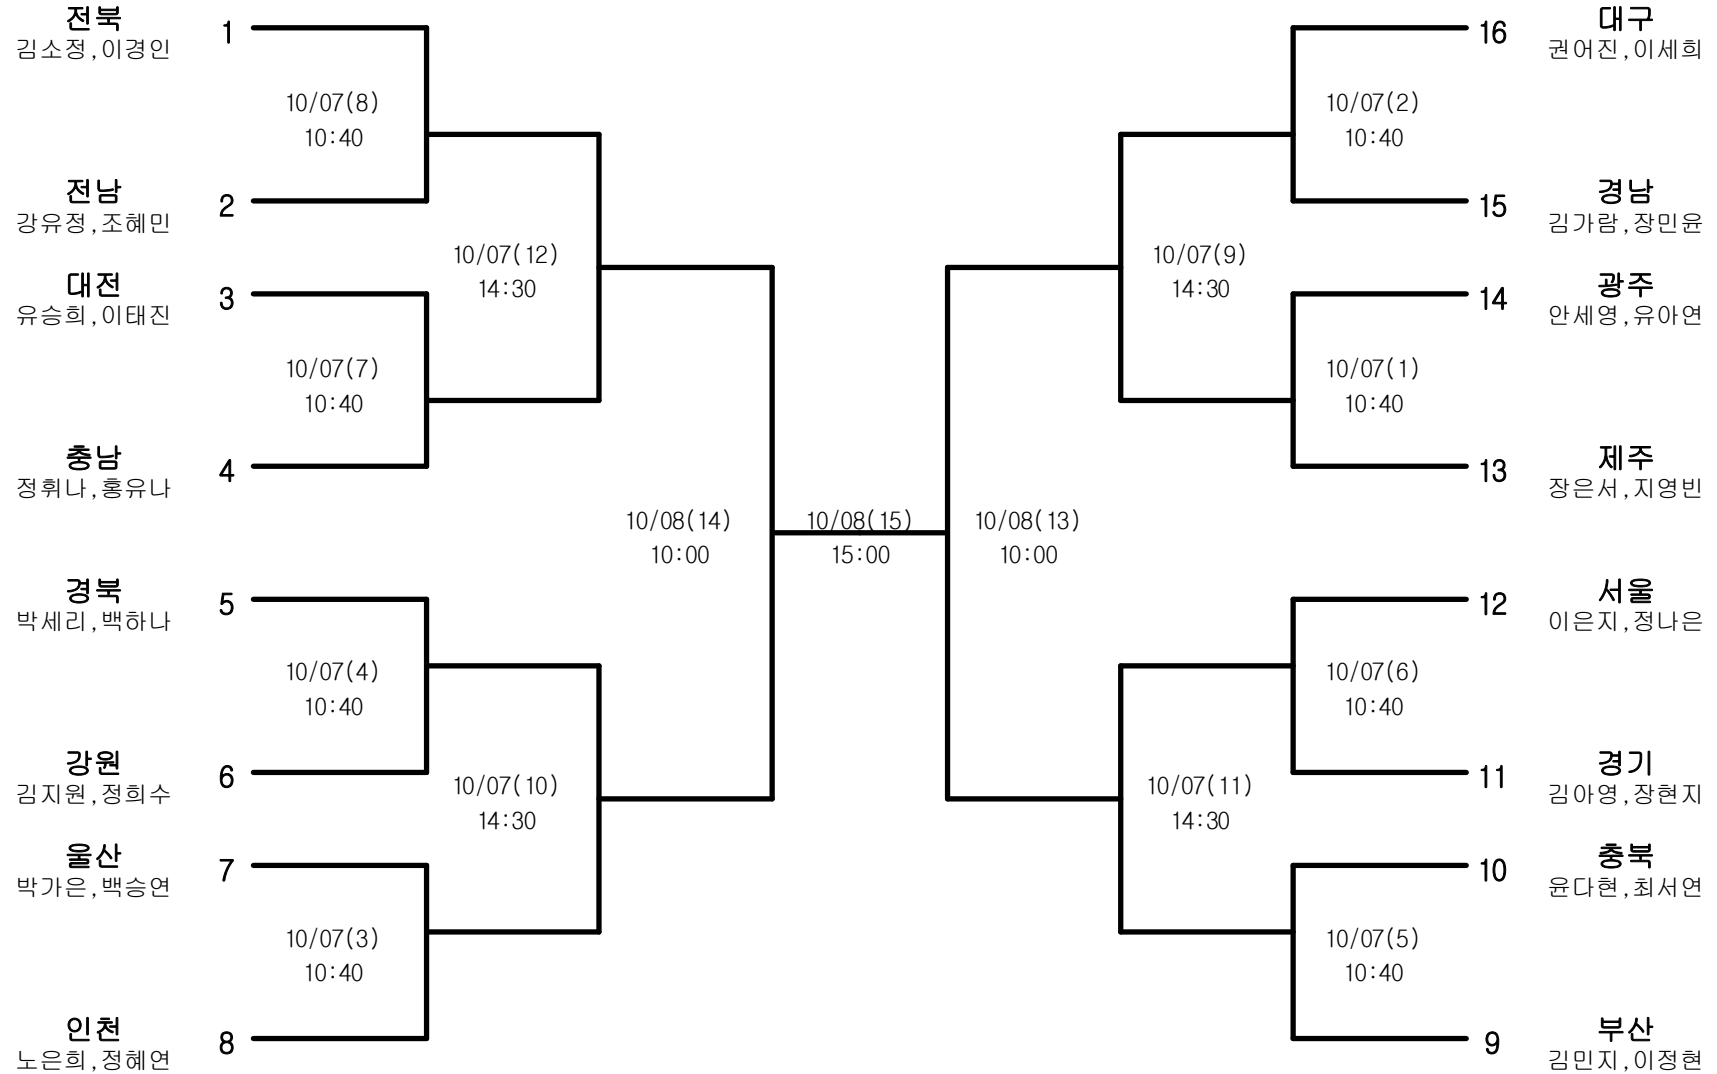

배드민턴-여자고등부-개인복식

경기장 : 원광대 문화체육관