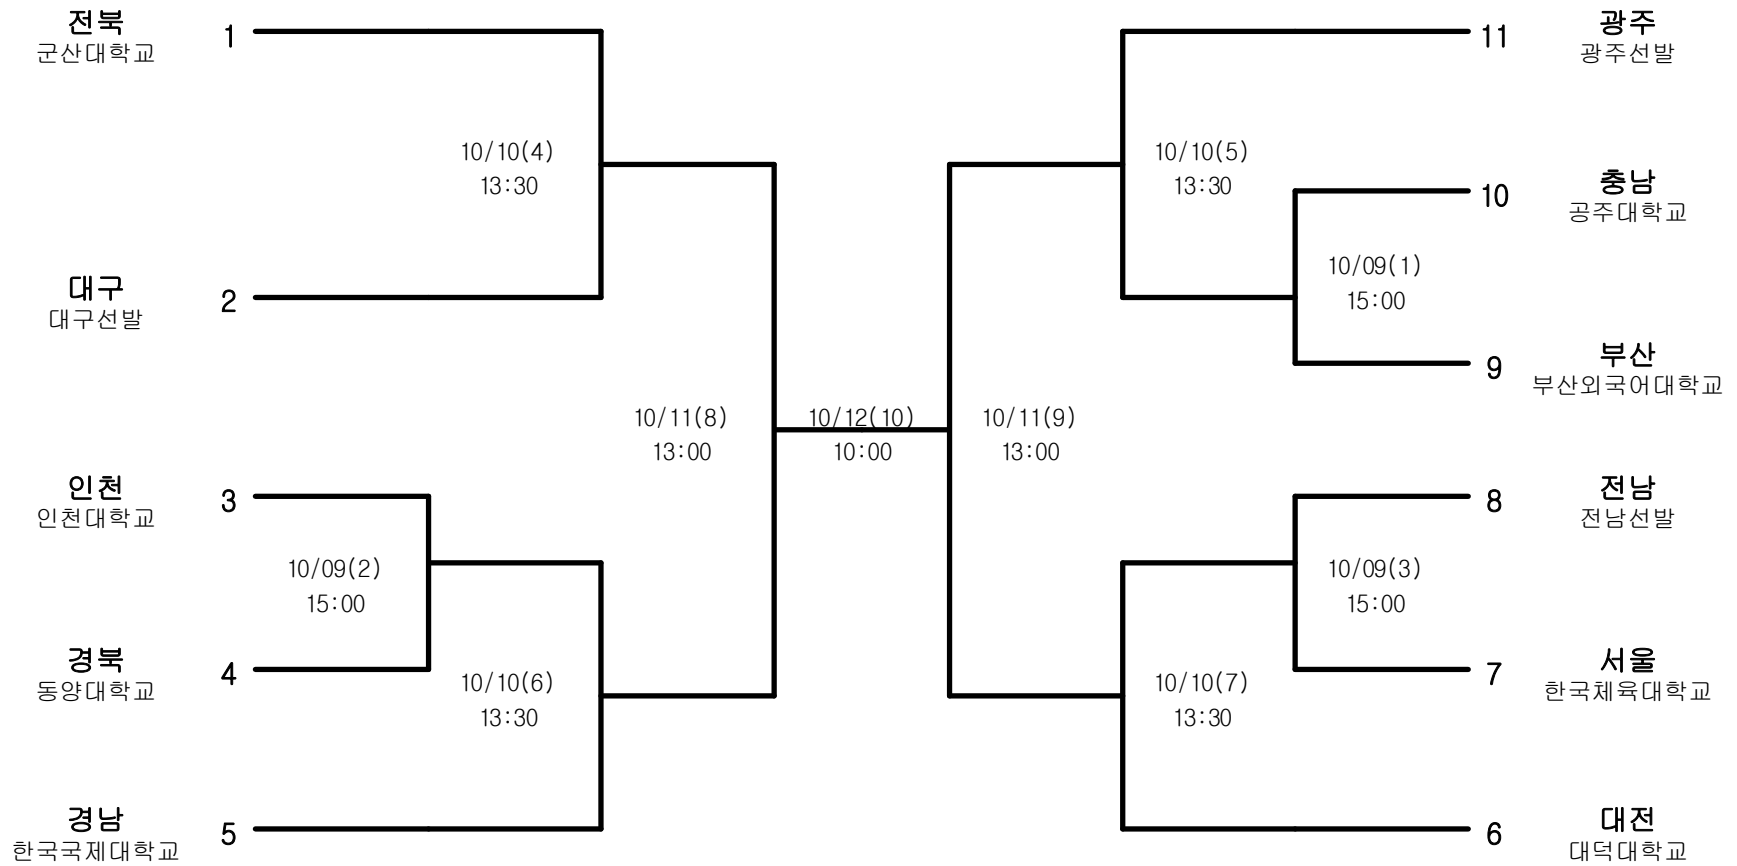

# 배드민턴-여자고등부-개인복식

경기장 : 원광대 문화체육관

# 배드민턴-여자대학부-단체전

경기장 : 원광대 문화체육관