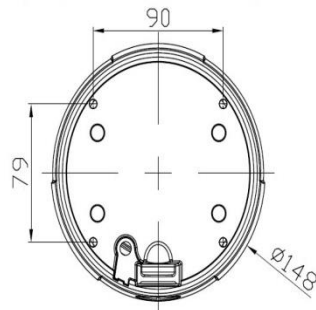

* The design and functions would be changing for upgrade purpose.

DIMENSION:

Size (SD Card)	FPS	LOW (1Mbyte)	MIDIUM (5Mbyte)	HIGH (10Mbyte)
8GB	30fps	16hr 503min	3hr 12min	01hr 36min
	15fps	24hr 04min	4hr 48min	02hr 24min
	7.5fps	1Day 12hr 06min	07hr 13min	03hr 36min
16GB	30fps	1Days 08hr 26min	06hr 29min	03hr 14min
	15fps	2Days 00hr 39min	09hr 43min	04hr 51min
	7.5fps	3Days 00hr 58min	14hr 35min	07hr 17min
32GB	30fps	2Days 17hr 12min	13hr 02min	06hr 31min
	15fps	4Days 01hr 48min	19hr 33min	09hr 16min
	7.5fps	6Days 02hr 42min	1Day 05hr 20min	14hr 40min
64GB	30fps	5Days 10hr 44min	1Day 02hr 08min	13hr 04min
	15fps	8Days 04hr 06min	1Day 15hr 13min	19hr 36min
	7.5fps	12Days 06hr 09min	2Days 14hr 09min	1Day 05hr 24min
128GB	30fps	10Days 21hr 48min	2Days 04hr 21min	1Day 02hr 10min
	15fps	16Days 08hr 42min	3Days 06hr 32min	1Day 15hr 16min
	7.5fps	24Day 13hr 04min	4Days 21hr 48min	2Days 10hr 54min

*Recording time can be different according to situation.

SMA-20DVPI Dimension & Bracket

Camera

Wall Mount

Ceiling Bracket