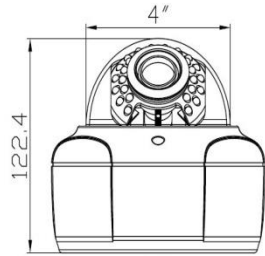

* The design and functions would be changing for upgrade purpose.

DIMENSION:

Size (SD Card)	FPS	LOW (1Mbyte)	MIDIUM (5Mbyte)	HIGH (10Mbyte)
8GB	30fps	16hr 503min	3hr 12min	01hr 36min
	15fps	24hr 04min	4hr 48min	02hr 24min
	7.5fps	1Day 12hr 06min	07hr 13min	03hr 36min
16GB	30fps	1Days 08hr 26min	06hr 29min	03hr 14min
	15fps	2Days 00hr 39min	09hr 43min	04hr 51min
	7.5fps	3Days 00hr 58min	14hr 35min	07hr 17min
32GB	30fps	2Days 17hr 12min	13hr 02min	06hr 31min
	15fps	4Days 01hr 48min	19hr 33min	09hr 16min
	7.5fps	6Days 02hr 42min	1Day 05hr 20min	14hr 40min
64GB	30fps	5Days 10hr 44min	1Day 02hr 08min	13hr 04min
	15fps	8Days 04hr 06min	1Day 15hr 13min	19hr 36min
	7.5fps	12Days 06hr 09min	2Days 14hr 09min	1Day 05hr 24min
128GB	30fps	10Days 21hr 48min	2Days 04hr 21min	1Day 02hr 10min
	15fps	16Days 08hr 42min	3Days 06hr 32min	1Day 15hr 16min
	7.5fps	24Day 13hr 04min	4Days 21hr 48min	2Days 10hr 54min

*Recording time can be different according to situation.

SMA-20DVPI Dimension & Bracket

Camera

Wall Mount

Ceiling Bracket