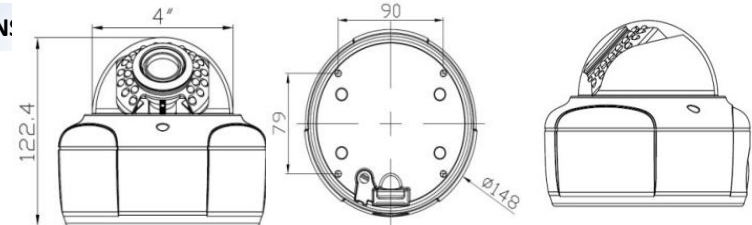

* The design and functions would be changing for upgrade purpose.

DIMENSION:

Size (SD Card)	FPS	LOW (1Mbyte)	MIDIUM (5Mbyte)	HIGH (10Mbyte)
8GB	30fps	16hr 503min	3hr 12min	01hr 36min
	15fps	24hr 04min	4hr 48min	02hr 24min
	7.5fps	1Day 12hr 06min	07hr 13min	03hr 36min
16GB	30fps	1Days 08hr 26min	06hr 29min	03hr 14min
	15fps	2Days 00hr 39min	09hr 43min	04hr 51min
	7.5fps	3Days 00hr 58min	14hr 35min	07hr 17min
32GB	30fps	2Days 17hr 12min	13hr 02min	06hr 31min
	15fps	4Days 01hr 48min	19hr 33min	09hr 16min
	7.5fps	6Days 02hr 42min	1Day 05hr 20min	14hr 40min
64GB	30fps	5Days 10hr 44min	1Day 02hr 08min	13hr 04min
	15fps	8Days 04hr 06min	1Day 15hr 13min	19hr 36min
	7.5fps	12Days 06hr 09min	2Days 14hr 09min	1Day 05hr 24min
128GB	30fps	10Days 21hr 48min	2Days 04hr 21min	1Day 02hr 10min
	15fps	16Days 08hr 42min	3Days 06hr 32min	1Day 15hr 16min
	7.5fps	24Day 13hr 04min	4Days 21hr 48min	2Days 10hr 54min