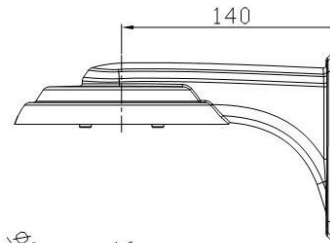

* The design and functions would be changing for upgrade purpose.

DIMENSION:

Size (SD Card)	FPS	LOW (1Mbyte)	MIDIUM (5Mbyte)	HIGH (10Mbyte)
8GB	30fps	16hr 503min	3hr 12min	01hr 36min
	15fps	24hr 04min	4hr 48min	02hr 24min
	7.5fps	1Day 12hr 06min	07hr 13min	03hr 36min
16GB	30fps	1Days 08hr 26min	06hr 29min	03hr 14min
	15fps	2Days 00hr 39min	09hr 43min	04hr 51min
	7.5fps	3Days 00hr 58min	14hr 35min	07hr 17min
32GB	30fps	2Days 17hr 12min	13hr 02min	06hr 31min
	15fps	4Days 01hr 48min	19hr 33min	09hr 16min
	7.5fps	6Days 02hr 42min	1Day 05hr 20min	14hr 40min
64GB	30fps	5Days 10hr 44min	1Day 02hr 08min	13hr 04min
	15fps	8Days 04hr 06min	1Day 15hr 13min	19hr 36min
	7.5fps	12Days 06hr 09min	2Days 14hr 09min	1Day 05hr 24min
128GB	30fps	10Days 21hr 48min	2Days 04hr 21min	1Day 02hr 10min
	15fps	16Days 08hr 42min	3Days 06hr 32min	1Day 15hr 16min
	7.5fps	24Day 13hr 04min	4Days 21hr 48min	2Days 10hr 54min

*Recording time can be different according to situation.

SMA-20DVPI Dimension & Bracket

Camera

Wall Mount

Ceiling Bracket