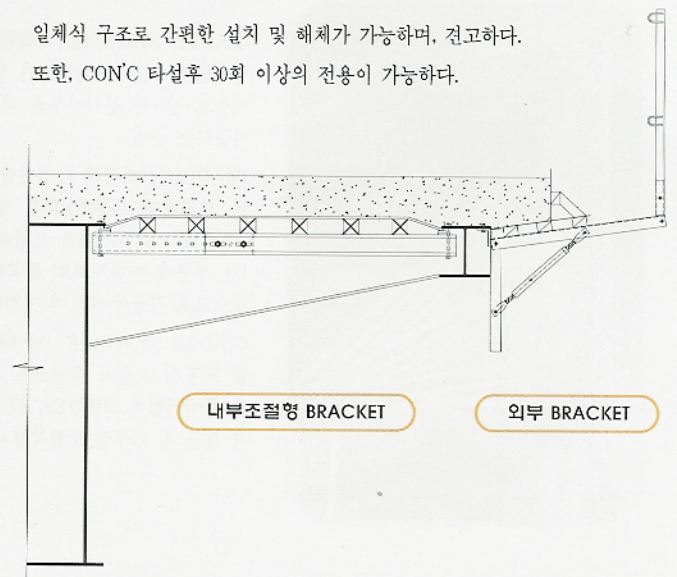

## 브라켓트 특성

일체식 구조로 간편한 설치 및 해체가 가능하며, 견고하다.  
또한, CON'C 타설후 30회 이상의 전용이 가능하다.

● CANTILEVER BRACKET ●