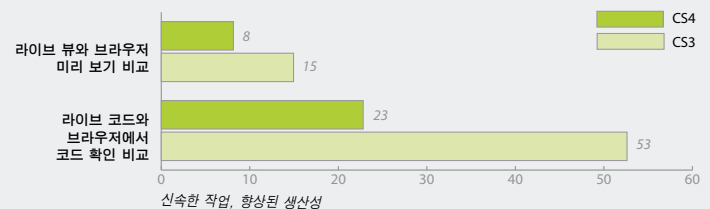

"CS4 제품군의 다양한 기능의 효과를 측정한 결과 CS4 제품군이 CS3 버전의 제품군과 비교해 TFP(총 요소 생산성) 측면에서 약 18%가 향상된 것으로 나타났습니다."

OMNI Consulting Group

세계적인 명성을 자랑하는 기술 연구조사 기관인 OMNI Consulting Group은 기술 투자에 대한 의사 결정을 내려야 하는 기업들이 경제적 가치 창출이라는 틀 안에서 평가할 수 있도록 돕고 있습니다. OMNI Consulting Group은 2008년 10월 31일자 EcoStratus Digest 보고서에서 일반 기업과 중소기업 사용자가 경험하는 바와 같이 일반적인 문서 생성 및 출력 시나리오와 유사한 CS4 워크플로우를 테스트했다고 보고했습니다.

Dreamweaver CS4의 라이브 뷰 및 라이브 코드 기능을 사용해 두 배 빠른 속도로 웹 콘텐츠를 미리 보고 테스트

Dreamweaver CS4가 포함된 패키지
Design Premium
Web Premium
Web Standard
Master Collection

Adobe Dreamweaver® CS4 소프트웨어의 라이브 뷰 기능을 사용하면 브라우저에서 렌더링된 페이지를 미리 볼 때보다 거의 두 배나 속도가 빨라집니다. 라이브 코드 기능을 사용하면 브라우저로 전환할 때보다 2배 이상 빠른 속도로 라이브 뷰에서 코드 변경 결과를 확인할 수 있습니다. 또한 관련 파일을 클릭하면 코드 뷰에서 소스, 디자인 뷰에서는 상위 페이지를 확인할 수 있습니다.