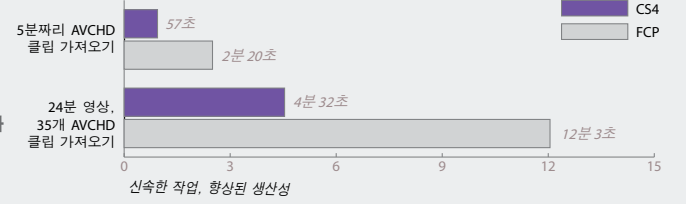

Adobe Premiere Pro CS4를 사용해 AVCHD 촬영에서 편집까지 모든 작업을 최대 300% 빠른 속도로 수행

Adobe Premiere Pro CS4가 포함된 패키지
Production Premium
Master Collection

Adobe Premiere® Pro CS4 소프트웨어의 새로운 AVCHD 지원은 Apple Final Cut Pro를 사용해 동일한 영상을 가져오는 작업보다 **최대 300%나 속도가 빠릅니다.** Adobe Premiere Pro CS4는 AVCHD, P2, XDCAM 및 RED에 대해 테이프리스(tapeless) 워크플로우를 지원하므로 촬영에서 편집에 이르는 작업에 소요되는 시간을 대폭 단축할 수 있습니다.

Creative Suite 4 구성

DESIGN PREMIUM
DESIGN STANDARD
WEB PREMIUM
WEB STANDARD
PRODUCTION PREMIUM
MASTER COLLECTION

제품명	Design Premium	Design Standard	Web Premium	Web Standard	Production Premium	Master Collection
Adobe InDesign CS4	●	●				●
Adobe Photoshop CS4 Extended	●		●		●	●
Adobe Photoshop CS4		●				
Adobe Illustrator® CS4	●	●	●		●	●
Adobe Acrobat® 9 Pro	●	●	●			●
Adobe Dreamweaver CS4	●		●	●		●
Adobe Flash® CS4 Professional	●		●	●	●	●
Adobe Fireworks® CS4	●		●	●		●
Adobe Contribute® CS4			●	●		●
Adobe After Effects® CS4					●	●
Adobe Premiere Pro CS4					●	●
Adobe Soundbooth® CS4			●		●	●
Adobe OnLocation™ CS4					●	●
Adobe Encore® CS4					●	●

Adobe, Adobe 로고, Acrobat, Adobe OnLocation, Adobe Premiere Pro, Creative Suite, After Effects, Contribute, Dreamweaver, Encore, Fireworks, Flash, Illustrator, InDesign, Photoshop 및 Soundbooth는 미국 및/또는 기타 국가에서 Adobe Systems Incorporated의 등록 상표 또는 상표입니다. Apple, Final Cut Pro, Mac 및 Mac OS는 미국 및 기타 국가에서 등록된 Apple, Inc.의 상표입니다. Windows는 미국 및/또는 기타 국가에서 Microsoft corporation의 등록 상표 또는 상표입니다. 그 밖의 모든 상표는 해당 소유자의 자산입니다.
© 2008 Adobe Systems Incorporated. All rights reserved. Printed in Korea. 12/23/08