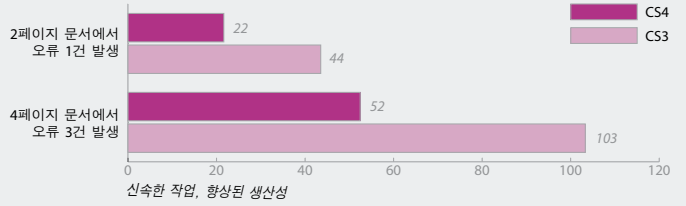

"우리는 서로 다른 디바이스와 수많은 정보로 넘쳐나고 점점 더 커져 가는 매체의 세계 속에 살고 있습니다. 인쇄 매체는 오랫동안 존재할 것입니다. 그러나 진정한 도전 과제는 어떤 매체가 경쟁에서 살아남을 것인지를 예측하는 게 아니라 인쇄 매체를 다른 모든 유형의 매체와 통합하는 데 있습니다. Adobe CS4는 바로 이러한 트렌드에 주목하고 있습니다. CS4를 이용하면 InDesign에서 생성한 인터랙티브한 콘텐츠를 Flash로 바로 내보낼 수 있습니다. CS4는 비디오를 일반 매체에 통합하려는 노력을 멈추지 않고 있습니다."

Andreas Pfeiffer, 새로운 트렌드와 기술에 대한 Pfeiffer 보고서

Creative Suite 4의 소개 및 그 가치에 초점을 맞추고 있는 2008년 10월 14일자 기술 트렌드 보고서에서 Andreas Pfeiffer는 크리에이티브 전문가의 요구 사항이 늘어남에 따라 뛰어난 크리에이티브 표현에 대한 욕구도 점차 증가하고 있는 시점에서 이를 충족할 수 있는 이상적인 제품은 바로 Creative Suite 4라고 설명하고 있습니다. 전체 보고서를 보려면 <http://pfeifferreport.com/trends/trend_cs4.html>을 참조하십시오.

벤치마크 테스트 참고 사항

모든 테스트는 Adobe의 의뢰를 받아 Pfeiffer Consulting에 의해 독립적으로 실시되었습니다. 테스트는 Mac OS X 10.5.5의 최신 업데이트를 사용한 최신 버전의 Mac Pro에서 실시되었으며, Mac OS 및 Windows®용의 기타 기능과 추가 워크플로우에 대한 추가 벤치마크 테스트 정보는 2009년 2분기에 제공될 예정입니다.

Pfeiffer Consulting은 독립적인 기술 연구조사 기관으로서 퍼블리싱, 디지털 콘텐츠 제작 및 새로운 미디어 전문가의 요구 사항에 초점을 맞춘 컨설팅 서비스를 제공합니다. Pfeiffer Consulting은 전문가와 업계 모두를 위해 제품과 기술에 대한 독립적이고 수준 높은 벤치마크 테스트와 분석을 제공합니다.

본 자료에는 다른 업체 제품과 비교하는 광고 내용이 포함되어 있습니다. 비교 광고를 금지하거나 엄격하게 제한하는 모든 행정 구역에서는 본 자료를 사용하거나 배포할 수 없습니다. Adobe Systems Incorporated는 이러한 자료의 사용 또는 배포 이전에 해당 지역 및 국가의 법률 및 규정을 반드시 확인하도록 권장하고 있습니다. 본 자료의 사용에 따른 책임은 해당 자료 사용자에게 있습니다.

한국어도비시스템즈(유)
서울시 서초구 서초동 1303-22
교보타워 A동 16층
www.adobe.com/kr

InDesign CS4의 라이브 프리플라이트를 사용해 두 배 빠른 속도로 제작상의 오류를 찾아 수정

InDesign CS4가 포함된
Design Premium
Design Standard
Master Collection

라이브 프리플라이트를 사용해 두 페이지의 Adobe InDesign® CS4 소프트웨어 레이아웃에서 발생한 오류를 찾아 수정하는 작업은 InDesign CS3의 프리플라이트 옵션을 사용해 오류를 찾아 수정하는 작업보다 **200%나 속도가 빨라졌습니다.** InDesign CS4의 라이브 프리플라이트 기능은 실시간으로 제작상의 문제에 대해 알려주므로 문제를 신속하게 찾아 레이아웃에서 수정한 다음 작업을 계속 진행할 수 있습니다. 따라서 인쇄 전달 과정이나 Flash 출력에서 오류 발견 시 발생하는 비용 부담 문제를 미연에 방지할 수 있습니다.