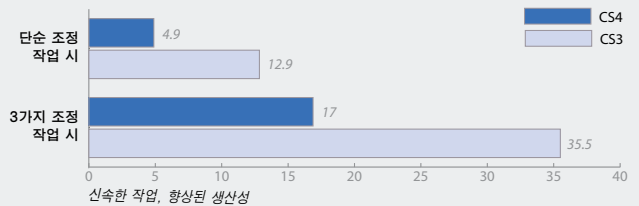

Photoshop CS4의 새로운 조정 패널을 사용해 이미지 조정 작업 시간을 반으로 단축

Photoshop CS4가 포함된 패키지
Adobe Creative Suite 4 Design
Premium, Design Standard,
Web Premium, Production
Premium 및 Master Collection

Adobe Photoshop® CS4 소프트웨어에서 새로운 조정 패널을 사용하여 세 가지 조정 작업을 수행하면 이전 버전의 조정 레이어를 사용해 작업할 때보다 **200% 빠른 속도로** 작업할 수 있습니다. 이미지 제어 기능을 사용해 이미지에서 직접 작업할 수 있고 메뉴 명령이나 대화 상자를 사용해야 하는 번거로움 없이 Photoshop과 원활하게 인터랙션하면서 이미지를 조정할 수 있습니다.