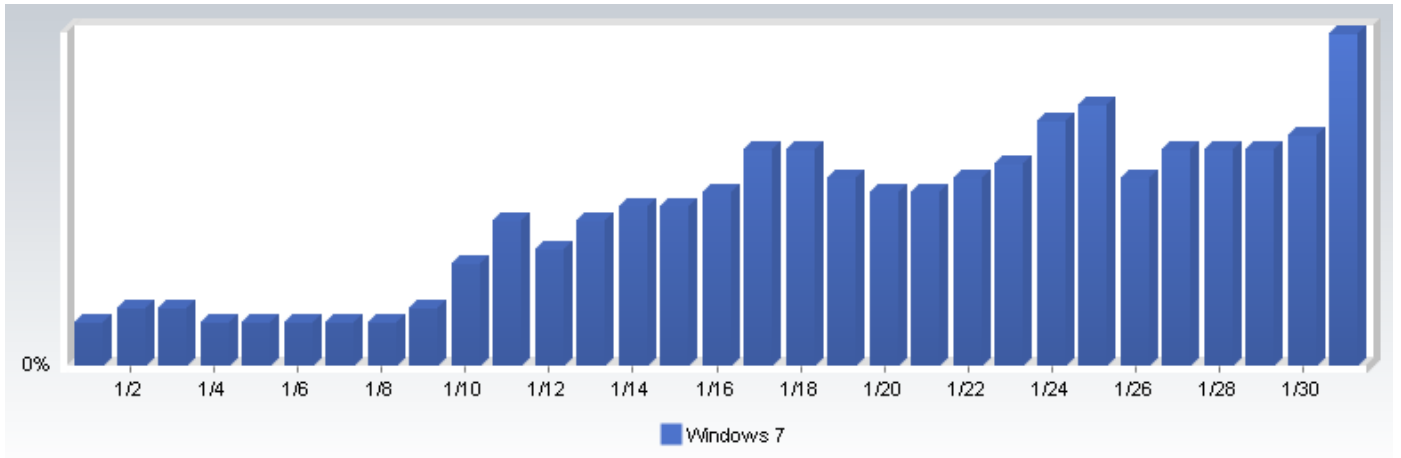

Usage Share Trend for 'Windows 7' :

January, 2009

Day

1/1/2009
 1/2/2009
 1/3/2009
 1/4/2009
 1/5/2009
 1/6/2009
 1/7/2009
 1/8/2009
 1/9/2009
 1/10/2009
 1/11/2009
 1/12/2009
 1/13/2009
 1/14/2009
 1/15/2009
 1/16/2009
 1/17/2009
 1/18/2009
 1/19/2009
 1/20/2009
 1/21/2009
 1/22/2009
 1/23/2009
 1/24/2009
 1/25/2009
 1/26/2009
 1/27/2009
 1/28/2009
 1/29/2009
 1/30/2009
 1/31/2009