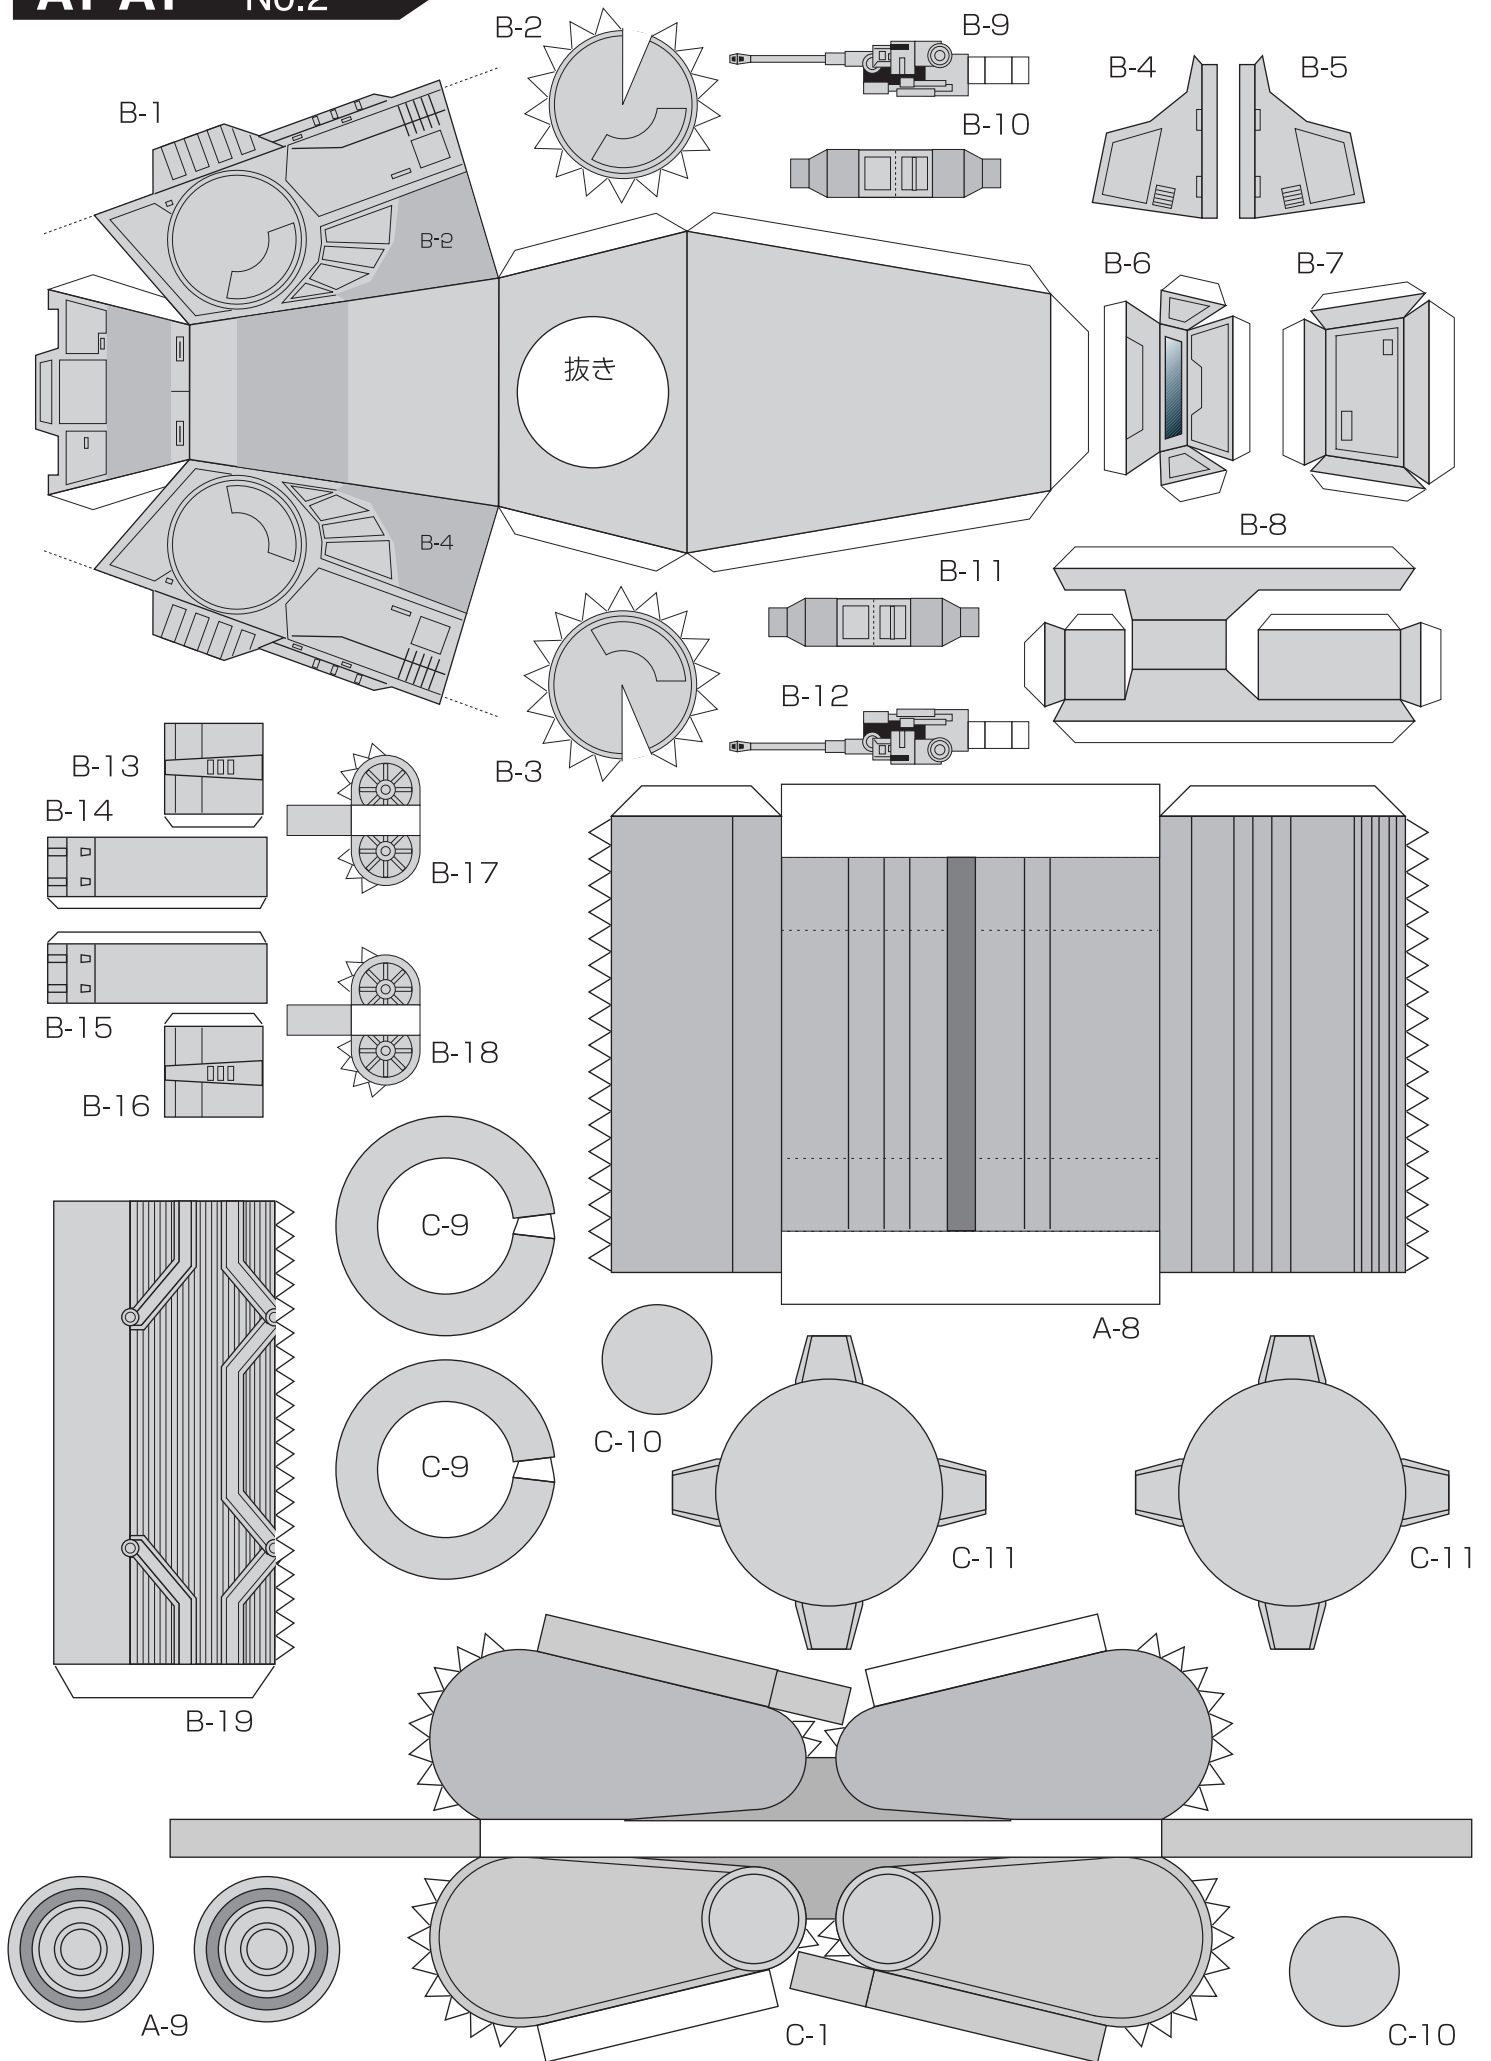

AT-AT No.1

AT-AT No.2

AT-AT Option

オプションパーツ（脚を可動式にする間接部品です。）
Option parts (The parts for movable.)