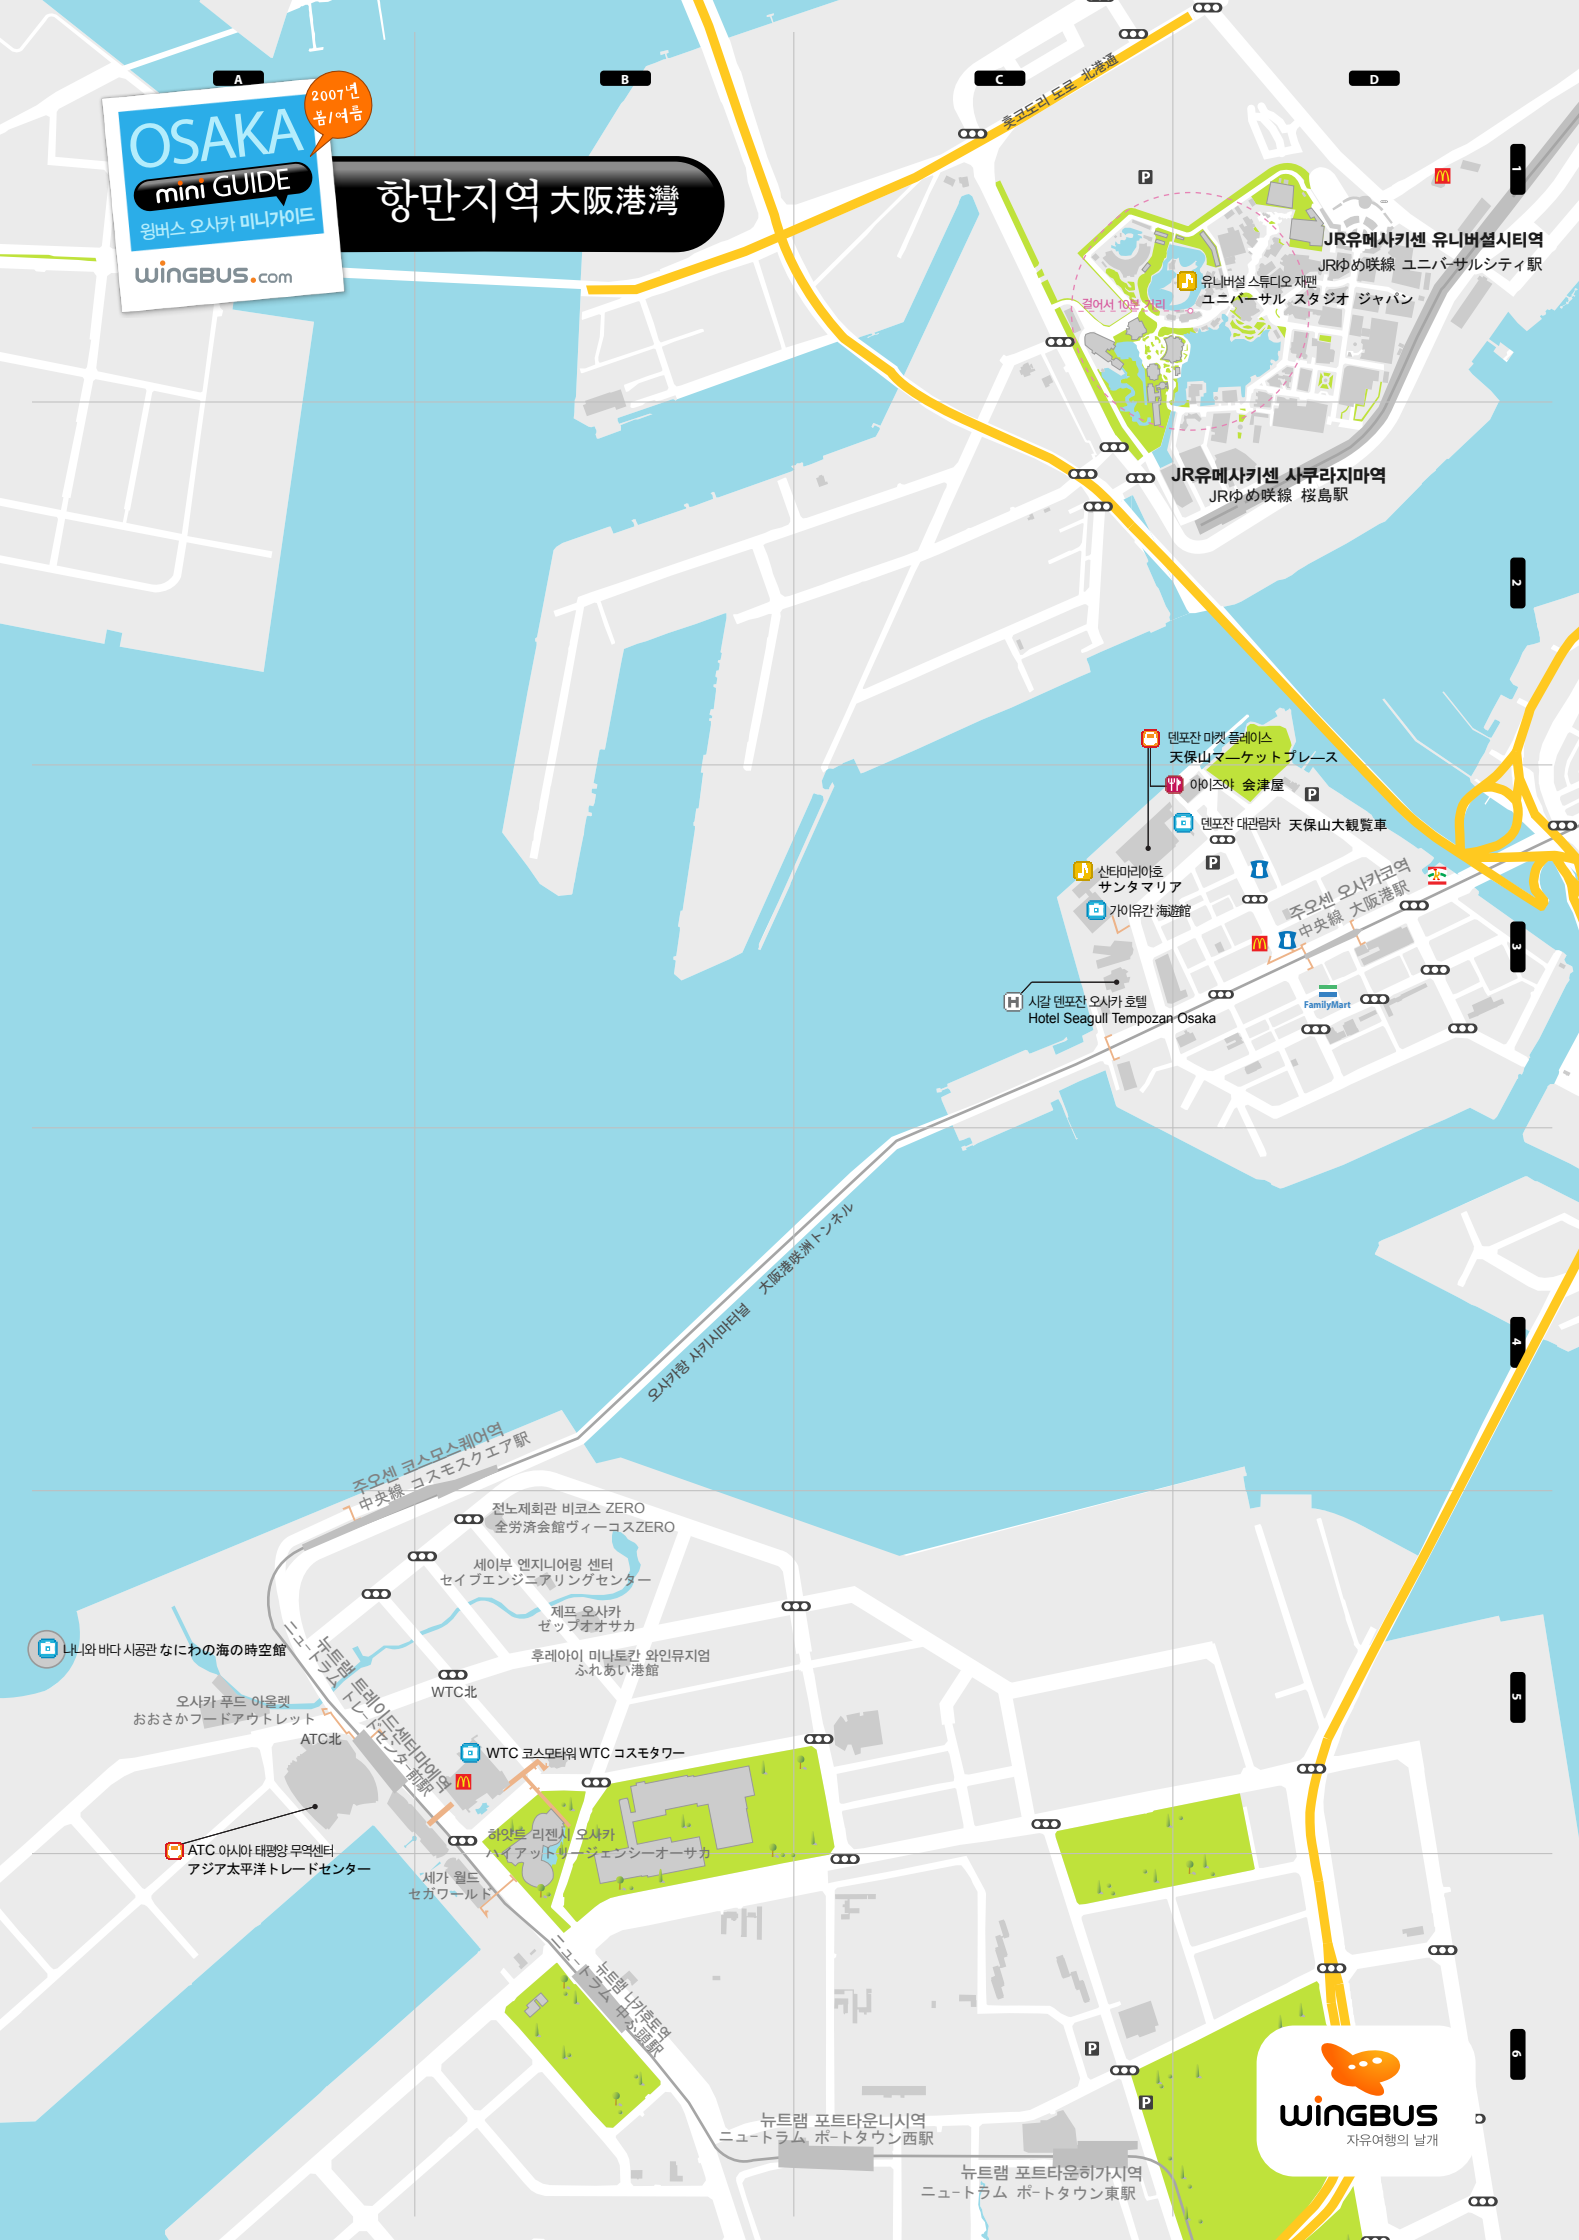

wingbus.com

오사카성 주변 大阪城

게이한홀센센 게이한교바시역
京阪本線 京阪京橋駅

JR오사카간조센 교바시역
JR大阪環状線 京橋駅

가쿠엔도시센 교바시역
学研都市線 京橋駅

HOTEL MONTEREY LA SOEUR OSAKA
ホテル モントレ ラ・スール 大阪

트윈21 Twin21
Fujitsu 富士通

오사카 비즈니스 파크
大阪 ビジネス パーク

마츠시타 IMP빌딩 松下IMPビル
MID 씨어터 MIDシアター

씨어터 BRAVIA
シアター-BRAVA

The New Otani HOTEL
ホテルニューオータニ大阪

OSAKA-JO HALL
大阪城ホール

JR오사카간조센 오사카조코엔역
JR大阪環状線 大阪城公園駅

오사카성 大阪城

오사카 역사 박물관 大阪歴史博物館

JR오사카간조센 모리노미야역
JR大阪環状線 森ノ宮駅

wingbus
자유여행의 날개

OSAKA
mini GUIDE
윙버스 오사카 미니가이드
wingbus.com

2007년
봄/여름

항만지역 大阪港灣

JR유메사키센 유니버설시티역
JRゆめ咲線 ユニバーサルシティ駅
유니버설 스튜디오 재팬
ユニバーサル スタジオ ジャパン

JR유메사키센 시쿠라지마역
JRゆめ咲線 桜島駅

덴포산 마켓플레이스
天保山マーケットプレース
이이즈야 会津屋
덴포산 대관람차 天保山大観覧車
산타마리아도
サンタマリア
기이유칸 海遊館
시갈 덴포산 오사카 호텔
Hotel Seagull Tempozan Osaka
FamilyMart

주오센 코스모스퀘어역
中央線 コスモスクエア駅
전노제회관 비코스 ZERO
全労済会館ヴィーコスZERO
세이부 엔지니어링 센터
セイブエンジニアリングセンター
제프 오사카
ゼップオオサカ
후레이미 미나토칸 와인뮤지엄
ふれあい港館
WTC北
WTC 코스모타워 WTC 코스모타워
히얏트 리젠시 오사카
ハイアットリージェンシーオオサカ
세가 월드
セガワールド

뉴트램 포트타운西市역
ニュートラム ポートタウン西駅
뉴트램 포트타운히가시역
ニュートラム ポートタウン東駅