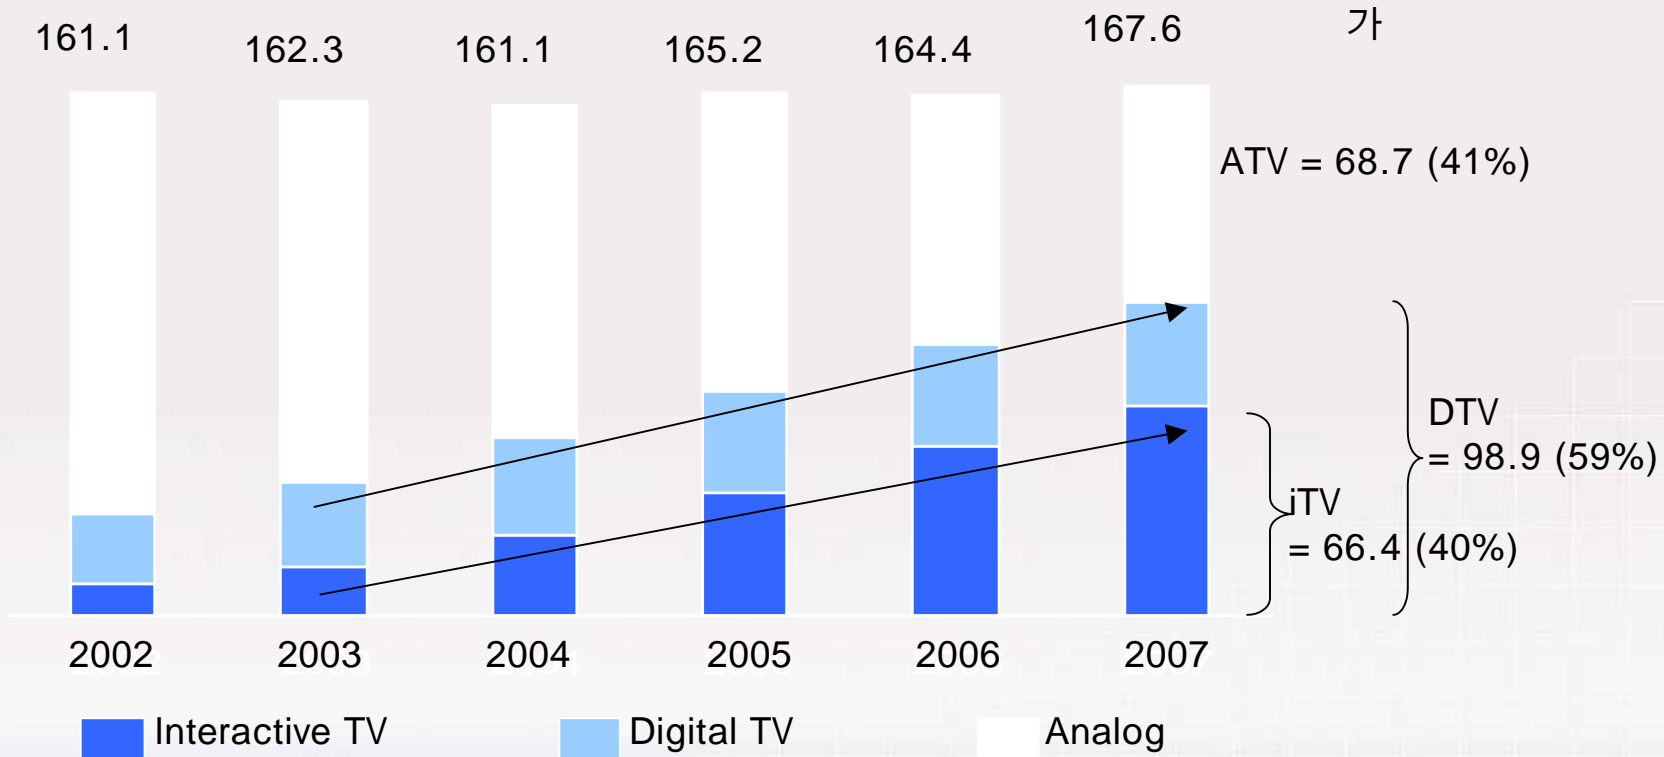

TV

TV, DTV iTV 가 ( )

: European Digital Television, Jupiter (2002), Accenture analysis