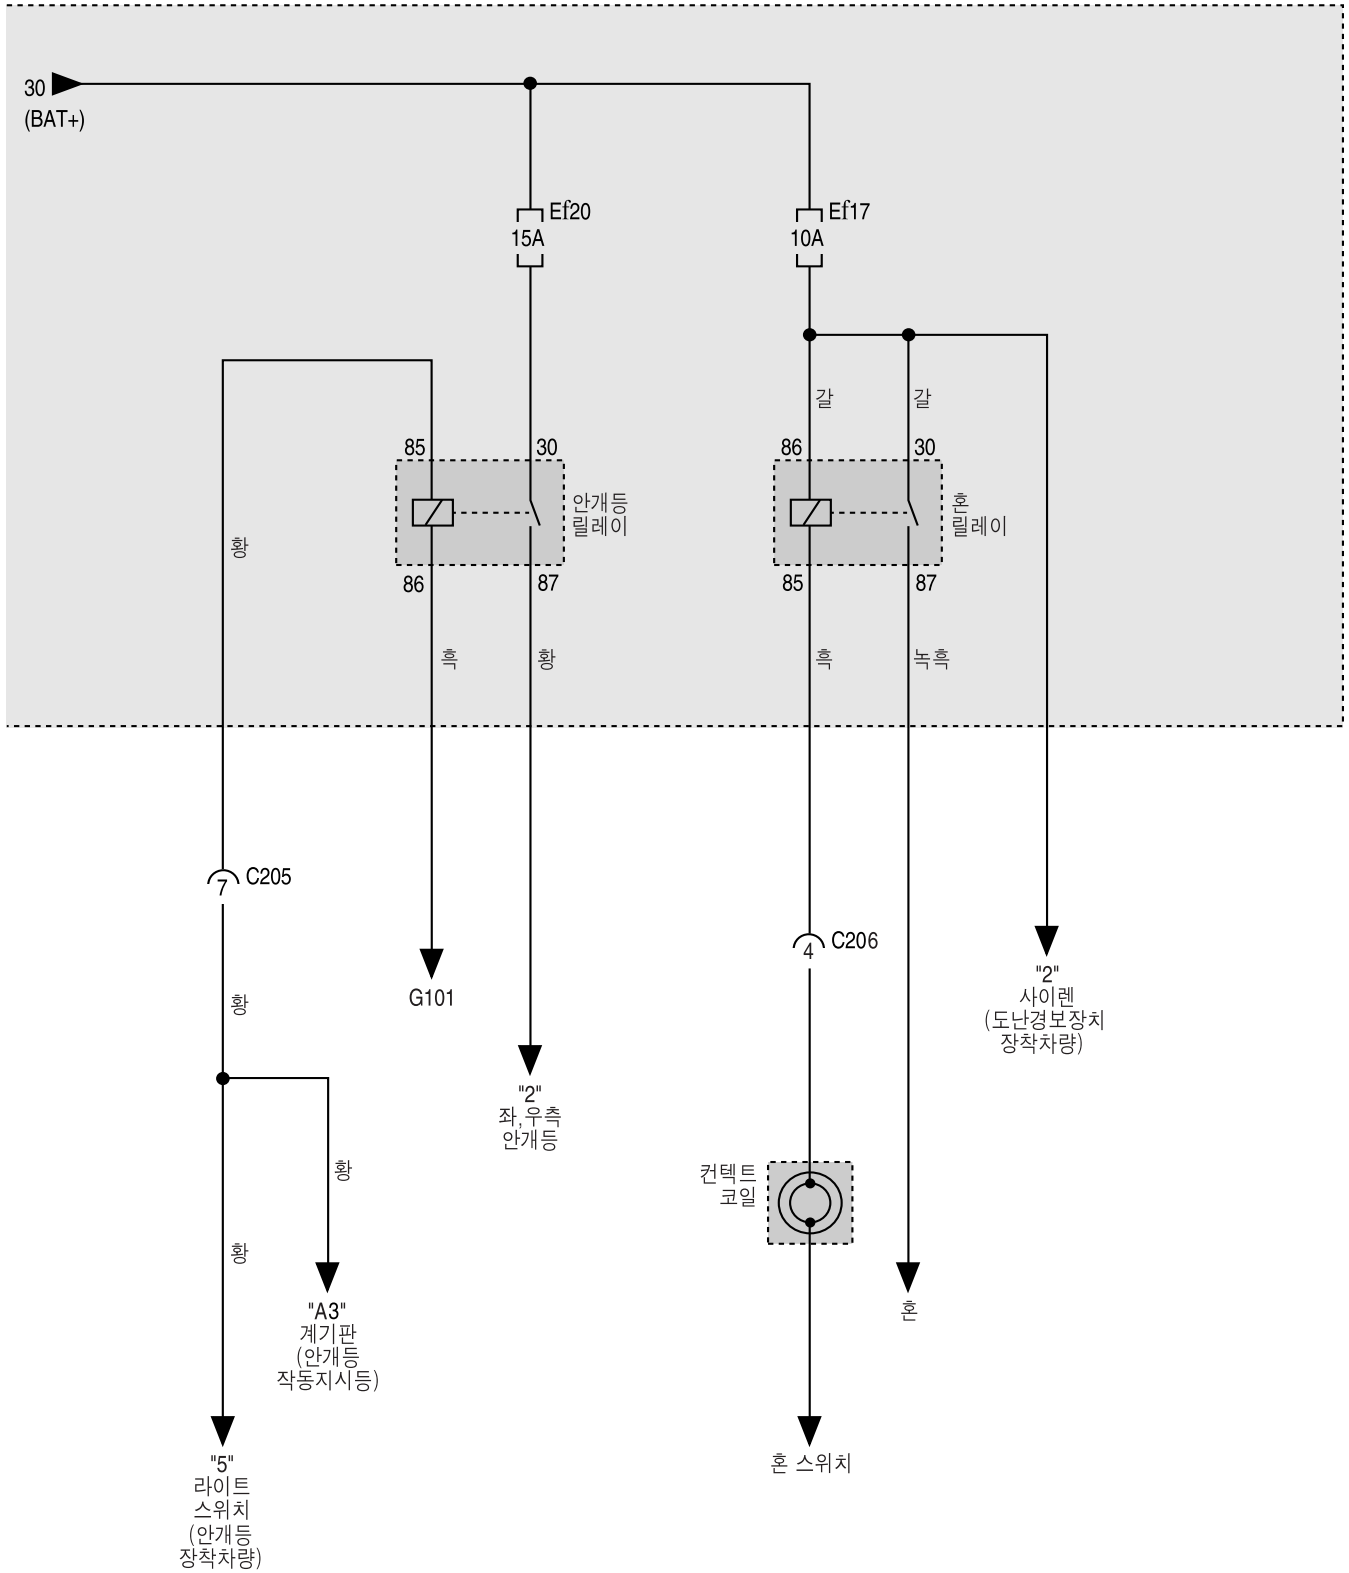

1) 릴레이 위치 및 휴즈번호

*릴레이 컨넥터 단자번호

4핀

마이크로 릴레이

2) 엔진룸 휴즈박스(밀면) 커넥터 번호 및 위치

전원공급	휴즈번호	휴즈용량	용도
30 (BAT+)	Ef1	50A	ABS 컨트롤 유니트
	Ef2	40A	점화스위치 전원, 차량 실내 휴즈박스, 고장진단커넥터, 도난경보 장치 유니트
-	Ef3	20A	예비용
15 (IGN 1)	Ef4	10A	ECM, EBCM, 알터네이터, 엔진스피드 센서, 차량속도 센서, 스타터 릴레이, 연료펌프 릴레이, 점화코일
	Ef5	15A	CVT 컨트롤러, 셀렉트레버 포지션 스위치
*A	Ef6	20A	블로워 모터
	Ef7	15A	뒷유리열선 스위치
56 (헤드램프 전원)	Ef8	10A	헤드램프 우측 상향
	Ef9	10A	헤드램프 좌측 상향
	Ef10	10A	헤드램프 우측 하향
	Ef11	10A	헤드램프 좌측 하향
58 (조명등 전원)	Ef12	10A	앞우측 차폭등, 우측 테일램프, 스위치 조명등, 시계
	Ef13	10A	앞좌측 차폭등, 좌측 테일램프, 번호판등
30 (BAT+)	Ef14	10A	에어컨 컴프레서
	Ef15	30A	라디에이터 전동팬
	Ef16	10A	예비용
	Ef17	10A	혼, 도난경보장치 사이렌
	Ef18	20A	헤드램프 릴레이, 헤드램프 패싱 스위치
	Ef19	15A	엔진 ECM, 연료펌프 릴레이
	Ef20	15A	안개등
	Ef21	15A	예비용

*A : 이그니션 릴레이 작동시 배터리 + 전원 공급

3) 엔진룸 휴즈박스 회로도

엔진룸 휴즈박스

엔진룸 휴즈박스

엔진룸 휴즈박스

엔진룸 휴즈박스

엔진룸 휴즈박스

엔진룸 휴즈박스