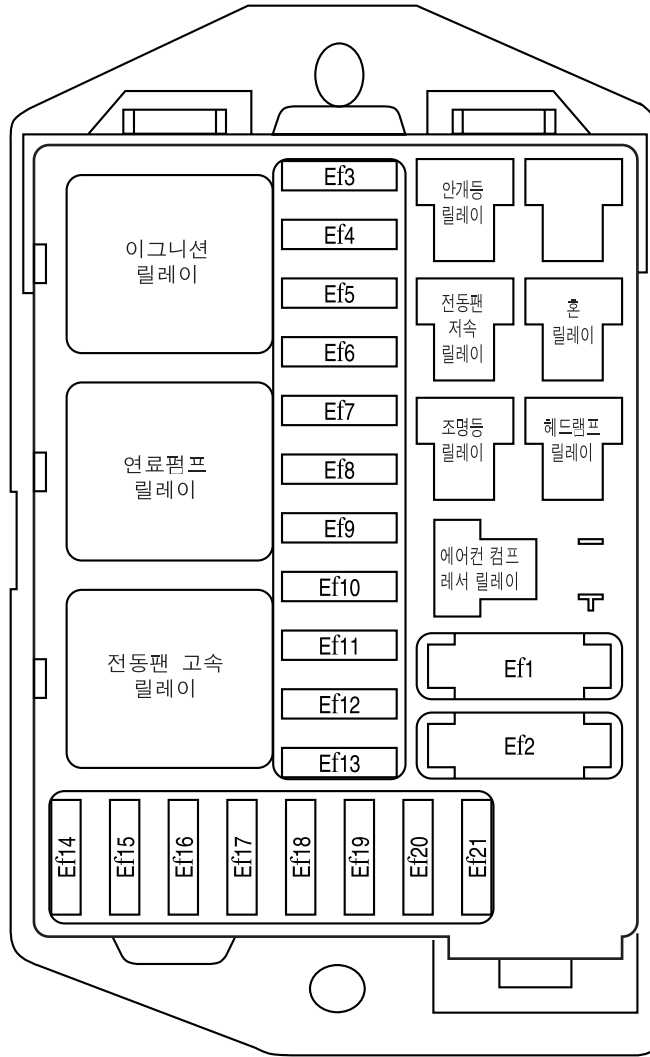

제 3 장

휴즈박스 및 회로도

목 차

1. 엔진룸 휴즈박스	4
1) 릴레이 위치 및 휴즈번호	4
2) 엔진룸 휴즈박스(밀면) 커넥터 번호및 위치	5
3) 엔진룸 휴즈박스 회로도	6
2. 차량실내 휴즈박스	13
1) 휴즈번호	13
2) 차량 실내 휴즈박스 휴즈별 용도	14
3) 차량 실내 휴즈박스 회로도	15
3. 컨트롤 유닛, 릴레이 위치 및 부품번호	17

1. 엔진룸 휴즈박스

1) 릴레이 위치 및 휴즈번호

*릴레이 컨넥터 단자번호

4핀

마이크로 릴레이

2) 엔진룸 휴즈박스(밀면) 커넥터 번호 및 위치

전원공급	휴즈번호	휴즈용량	용도
30 (BAT+)	Ef1	50A	ABS 컨트롤 유니트
	Ef2	40A	점화스위치 전원, 차량 실내 휴즈박스, 고장진단커넥터, 도난경보 장치 유니트
-	Ef3	20A	예비용
15 (IGN 1)	Ef4	10A	ECM, EBCM, 알터네이터, 엔진스피드 센서, 차량속도 센서, 스타터 릴레이, 연료펌프 릴레이, 점화코일
	Ef5	15A	CVT 컨트롤러, 셀렉트레버 포지션 스위치
*A	Ef6	20A	블로워 모터
	Ef7	15A	뒷유리열선 스위치
56 (헤드램프 전원)	Ef8	10A	헤드램프 우측 상향
	Ef9	10A	헤드램프 좌측 상향
	Ef10	10A	헤드램프 우측 하향
	Ef11	10A	헤드램프 좌측 하향
58 (조명등 전원)	Ef12	10A	앞우측 차폭등, 우측 테일램프, 스위치 조명등, 시계
	Ef13	10A	앞좌측 차폭등, 좌측 테일램프, 번호판등
30 (BAT+)	Ef14	10A	에어컨 컴프레서
	Ef15	30A	라디에이터 전동팬
	Ef16	10A	예비용
	Ef17	10A	혼, 도난경보장치 사이렌
	Ef18	20A	헤드램프 릴레이, 헤드램프 패싱 스위치
	Ef19	15A	엔진 ECM, 연료펌프 릴레이
	Ef20	15A	안개등
	Ef21	15A	예비용

*A : 이그니션 릴레이 작동시 배터리 + 전원 공급

3) 엔진룸 휴즈박스 회로도

엔진룸 휴즈박스

엔진룸 휴즈박스

엔진룸 휴즈박스

엔진룸 휴즈박스

엔진룸 휴즈박스

엔진룸 휴즈박스

2. 차량실내 휴즈박스

1) 휴즈번호

※보조휴즈박스
(차량실내휴즈 박스 옆)

2) 차량 실내 휴즈박스 휴즈별 용도

전원공급	휴즈번호	휴즈용량	용도
15 (IGN 1)	F1	10A	계기판, BSI, 시계, 도난경보 장치, 핸즈프리 유니트
	F2	10A	에어백 컨트롤 유니트(SDM)
	F3	25A	파워 윈도우
	F4	10A	방향지시등
*30 (BAT+)	F5	15A	정지등
Ka (ACC2)	F6	10A	오디오
	F7	20A	시가라이터
15A (IGN2)	F8	15A	와이퍼
	F9	15A	프론트 및 리어 와이셔 스위치, 리어 와이퍼모터, 후진등 스위치
	F10	10A	전동 백미러
*30 (BAT+)	F11	10A	실내등, 트렁크등, 계기판, 오디오, 고장진단컨넥터, 핸즈프리 유니트
	F12	15A	비상등, 시계
	F13	20A	도어 중앙 잠금 장치, 도난 경보 장치
50(ST)	F14	20A	스타트 모터
30(BAT+)	F15	40A	CVT 컨트롤러