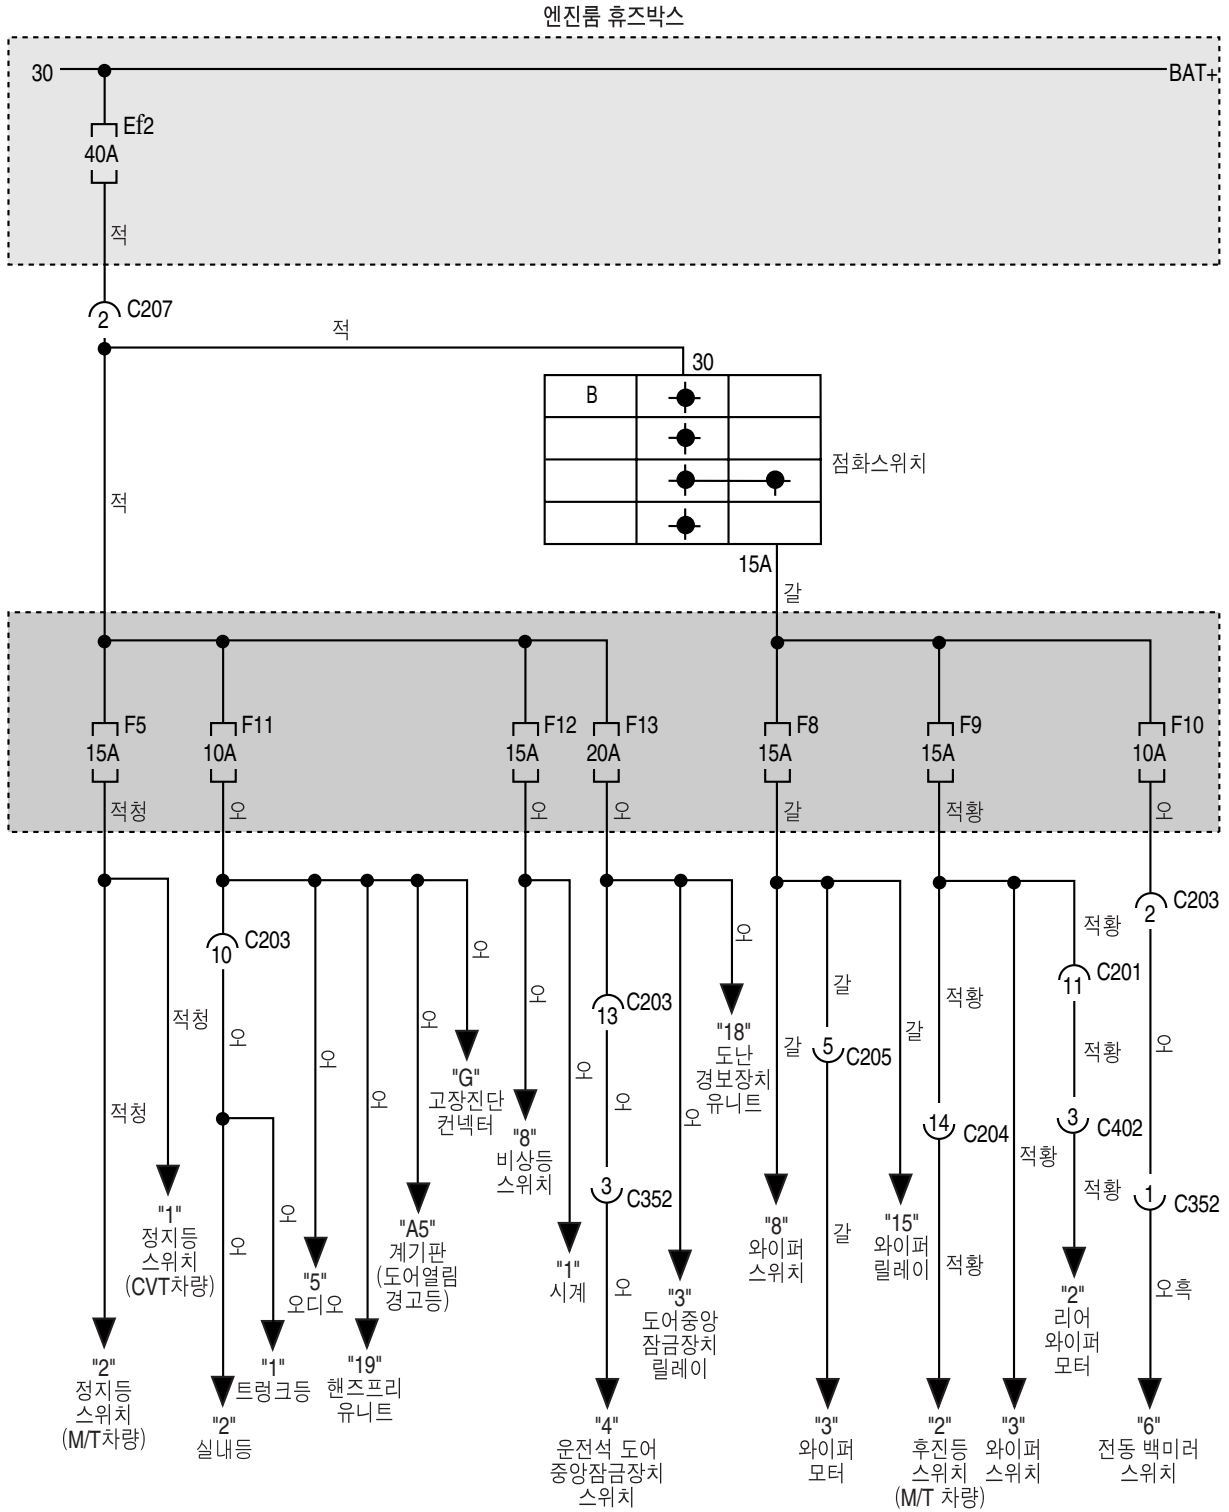

2) 차량 실내 휴즈박스 휴즈별 용도

전원공급	휴즈번호	휴즈용량	용도
15 (IGN 1)	F1	10A	계기판, BSI, 시계, 도난경보 장치, 핸즈프리 유니트
	F2	10A	에어백 컨트롤 유니트(SDM)
	F3	25A	파워 윈도우
	F4	10A	방향지시등
*30 (BAT+)	F5	15A	정지등
Ka (ACC2)	F6	10A	오디오
	F7	20A	시가라이터
15A (IGN2)	F8	15A	와이퍼
	F9	15A	프론트 및 리어 와이셔 스위치, 리어 와이퍼모터, 후진등 스위치
	F10	10A	전동 백미러
*30 (BAT+)	F11	10A	실내등, 트렁크등, 계기판, 오디오, 고장진단컨넥터, 핸즈프리 유니트
	F12	15A	비상등, 시계
	F13	20A	도어 중앙 잠금 장치, 도난 경보 장치
50(ST)	F14	20A	스타트 모터
30(BAT+)	F15	40A	CVT 컨트롤러

*30번 전원공급 : 엔진룸 휴즈박스의 휴즈 Ef2번을 통하여 공급되는 전원

3) 차량 실내 휴즈박스 회로도