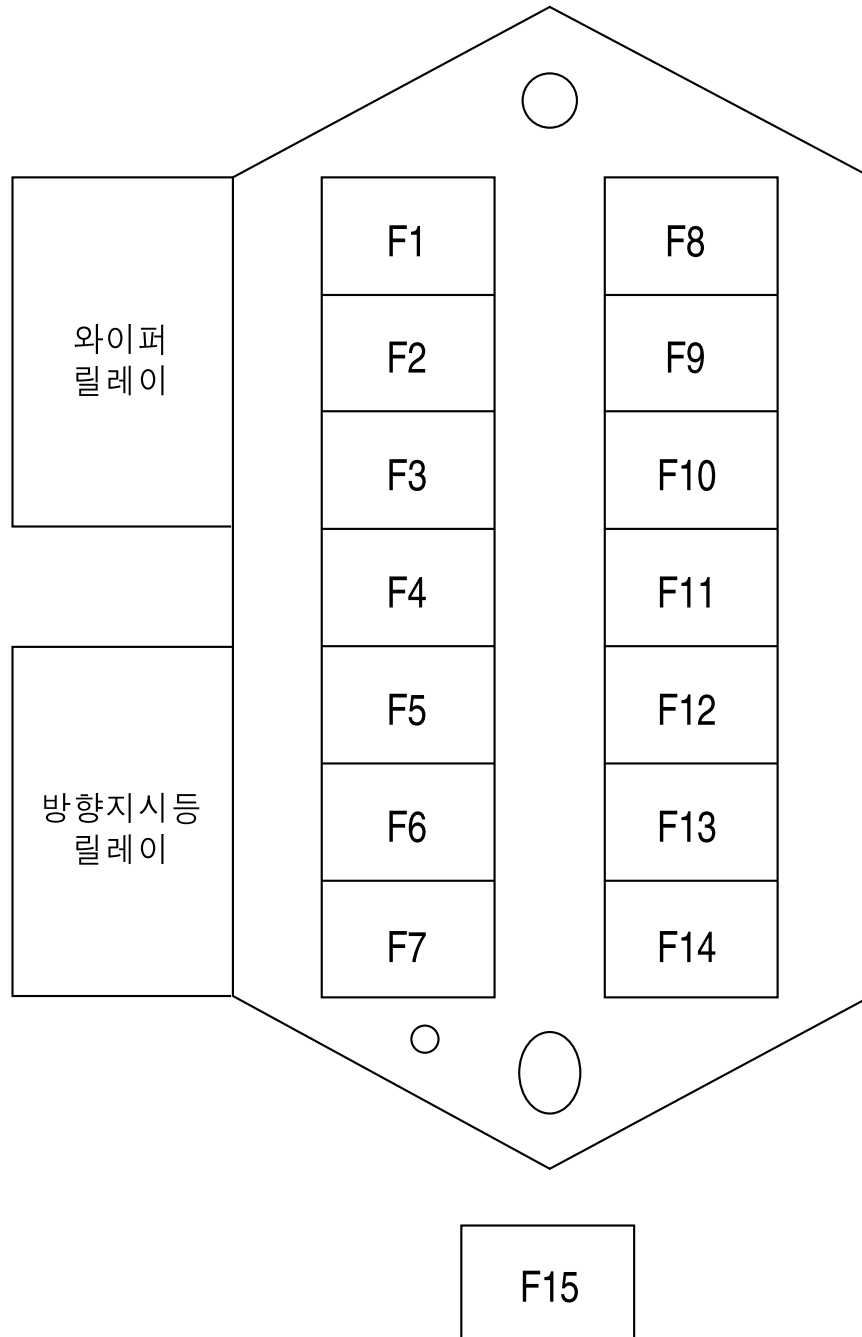

제 3 장

휴즈박스 및 회로도

목 차

1. 엔진룸 휴즈박스	4
1) 릴레이 위치 및 휴즈번호	4
2) 엔진룸 휴즈박스(밀면) 커넥터 번호및 위치	5
3) 엔진룸 휴즈박스 회로도	6
2. 차량실내 휴즈박스	13
1) 휴즈번호	13
2) 차량 실내 휴즈박스 휴즈별 용도	14
3) 차량 실내 휴즈박스 회로도	15
3. 컨트롤 유닛, 릴레이 위치 및 부품번호	17

1. 엔진룸 휴즈박스

1) 릴레이 위치 및 휴즈번호

*릴레이 컨넥터 단자번호

4핀

마이크로 릴레이

2) 엔진룸 휴즈박스(밀면) 커넥터 번호 및 위치

전원공급	휴즈번호	휴즈용량	용도
30 (BAT+)	Ef1	50A	ABS 컨트롤 유니트
	Ef2	40A	점화스위치 전원, 차량 실내 휴즈박스, 고장진단커넥터, 도난경보 장치 유니트
-	Ef3	20A	예비용
15 (IGN 1)	Ef4	10A	ECM, EBCM, 알터네이터, 엔진스피드 센서, 차량속도 센서, 스타터 릴레이, 연료펌프 릴레이, 점화코일
	Ef5	15A	CVT 컨트롤러, 셀렉트레버 포지션 스위치
*A	Ef6	20A	블로워 모터
	Ef7	15A	뒷유리열선 스위치
56 (헤드램프 전원)	Ef8	10A	헤드램프 우측 상향
	Ef9	10A	헤드램프 좌측 상향
	Ef10	10A	헤드램프 우측 하향
	Ef11	10A	헤드램프 좌측 하향
58 (조명등 전원)	Ef12	10A	앞우측 차폭등, 우측 테일램프, 스위치 조명등, 시계
	Ef13	10A	앞좌측 차폭등, 좌측 테일램프, 번호판등
30 (BAT+)	Ef14	10A	에어컨 컴프레서
	Ef15	30A	라디에이터 전동팬
	Ef16	10A	예비용
	Ef17	10A	혼, 도난경보장치 사이렌
	Ef18	20A	헤드램프 릴레이, 헤드램프 패싱 스위치
	Ef19	15A	엔진 ECM, 연료펌프 릴레이
	Ef20	15A	안개등
	Ef21	15A	예비용

*A : 이그니션 릴레이 작동시 배터리 + 전원 공급

3) 엔진룸 휴즈박스 회로도

엔진룸 휴즈박스

엔진룸 휴즈박스

엔진룸 휴즈박스

엔진룸 휴즈박스

엔진룸 휴즈박스

엔진룸 휴즈박스

2. 차량실내 휴즈박스

1) 휴즈번호

※보조휴즈박스
(차량실내휴즈 박스 옆)

2) 차량 실내 휴즈박스 휴즈별 용도

전원공급	휴즈번호	휴즈용량	용도
15 (IGN 1)	F1	10A	계기판, BSI, 시계, 도난경보 장치, 핸즈프리 유니트
	F2	10A	에어백 컨트롤 유니트(SDM)
	F3	25A	파워 윈도우
	F4	10A	방향지시등
*30 (BAT+)	F5	15A	정지등
Ka (ACC2)	F6	10A	오디오
	F7	20A	시가라이터
15A (IGN2)	F8	15A	와이퍼
	F9	15A	프론트 및 리어 와이셔 스위치, 리어 와이퍼모터, 후진등 스위치
	F10	10A	전동 백미러
*30 (BAT+)	F11	10A	실내등, 트렁크등, 계기판, 오디오, 고장진단컨넥터, 핸즈프리 유니트
	F12	15A	비상등, 시계
	F13	20A	도어 중앙 잠금 장치, 도난 경보 장치
50(ST)	F14	20A	스타트 모터
30(BAT+)	F15	40A	CVT 컨트롤러