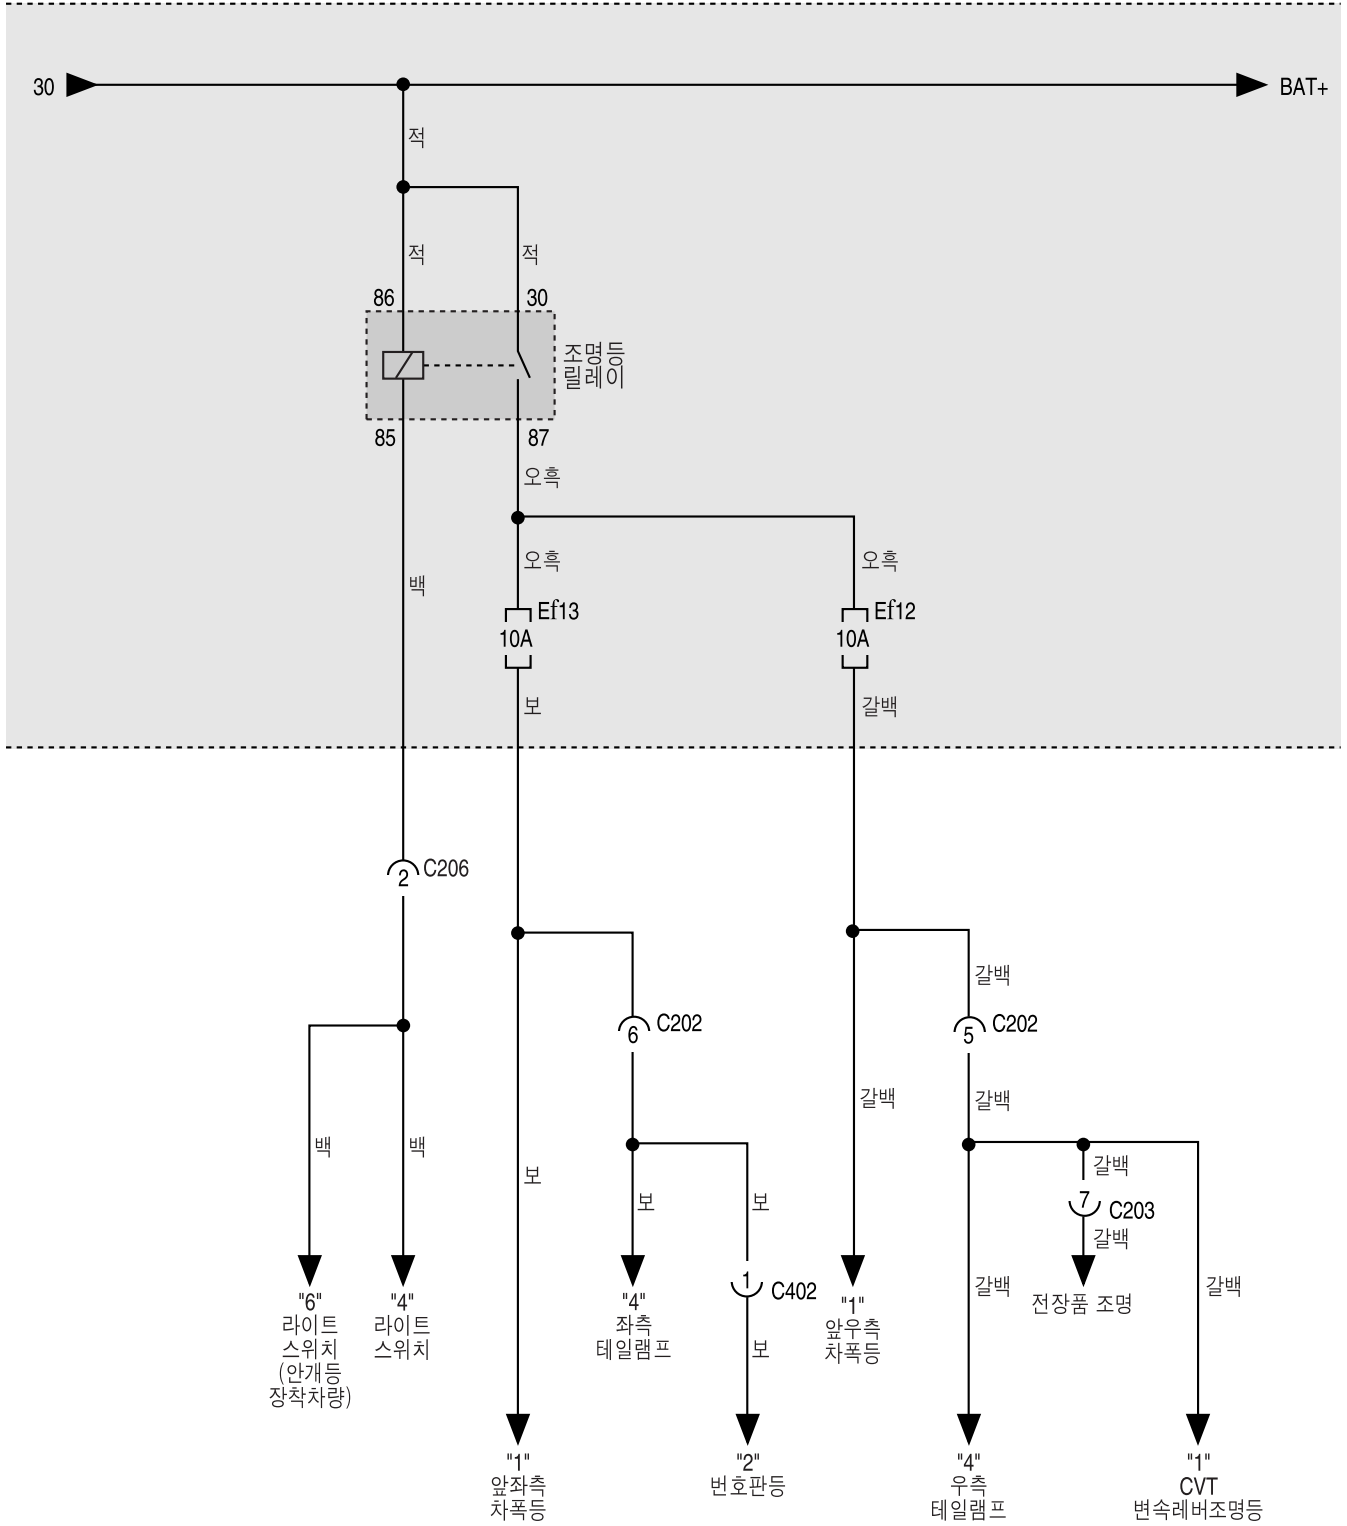

1) 릴레이 위치 및 휴즈번호

*릴레이 컨넥터 단자번호

4핀

마이크로 릴레이

2) 엔진룸 휴즈박스(밀면) 커넥터 번호 및 위치

전원공급	휴즈번호	휴즈용량	용도
30 (BAT+)	Ef1	50A	ABS 컨트롤 유니트
	Ef2	40A	점화스위치 전원, 차량 실내 휴즈박스, 고장진단커넥터, 도난경보 장치 유니트
-	Ef3	20A	예비용
15 (IGN 1)	Ef4	10A	ECM, EBCM, 알터네이터, 엔진스피드 센서, 차량속도 센서, 스타터 릴레이, 연료펌프 릴레이, 점화코일
	Ef5	15A	CVT 컨트롤러, 셀렉트레버 포지션 스위치
*A	Ef6	20A	블로워 모터
	Ef7	15A	뒷유리열선 스위치
56 (헤드램프 전원)	Ef8	10A	헤드램프 우측 상향
	Ef9	10A	헤드램프 좌측 상향
	Ef10	10A	헤드램프 우측 하향
	Ef11	10A	헤드램프 좌측 하향
58 (조명등 전원)	Ef12	10A	앞우측 차폭등, 우측 테일램프, 스위치 조명등, 시계
	Ef13	10A	앞좌측 차폭등, 좌측 테일램프, 번호판등
30 (BAT+)	Ef14	10A	에어컨 컴프레서
	Ef15	30A	라디에이터 전동팬
	Ef16	10A	예비용
	Ef17	10A	혼, 도난경보장치 사이렌
	Ef18	20A	헤드램프 릴레이, 헤드램프 패싱 스위치
	Ef19	15A	엔진 ECM, 연료펌프 릴레이
	Ef20	15A	안개등
	Ef21	15A	예비용

*A : 이그니션 릴레이 작동시 배터리 + 전원 공급

3) 엔진룸 휴즈박스 회로도

엔진룸 휴즈박스

엔진룸 휴즈박스

엔진룸 휴즈박스

엔진룸 휴즈박스

엔진룸 휴즈박스

엔진룸 휴즈박스