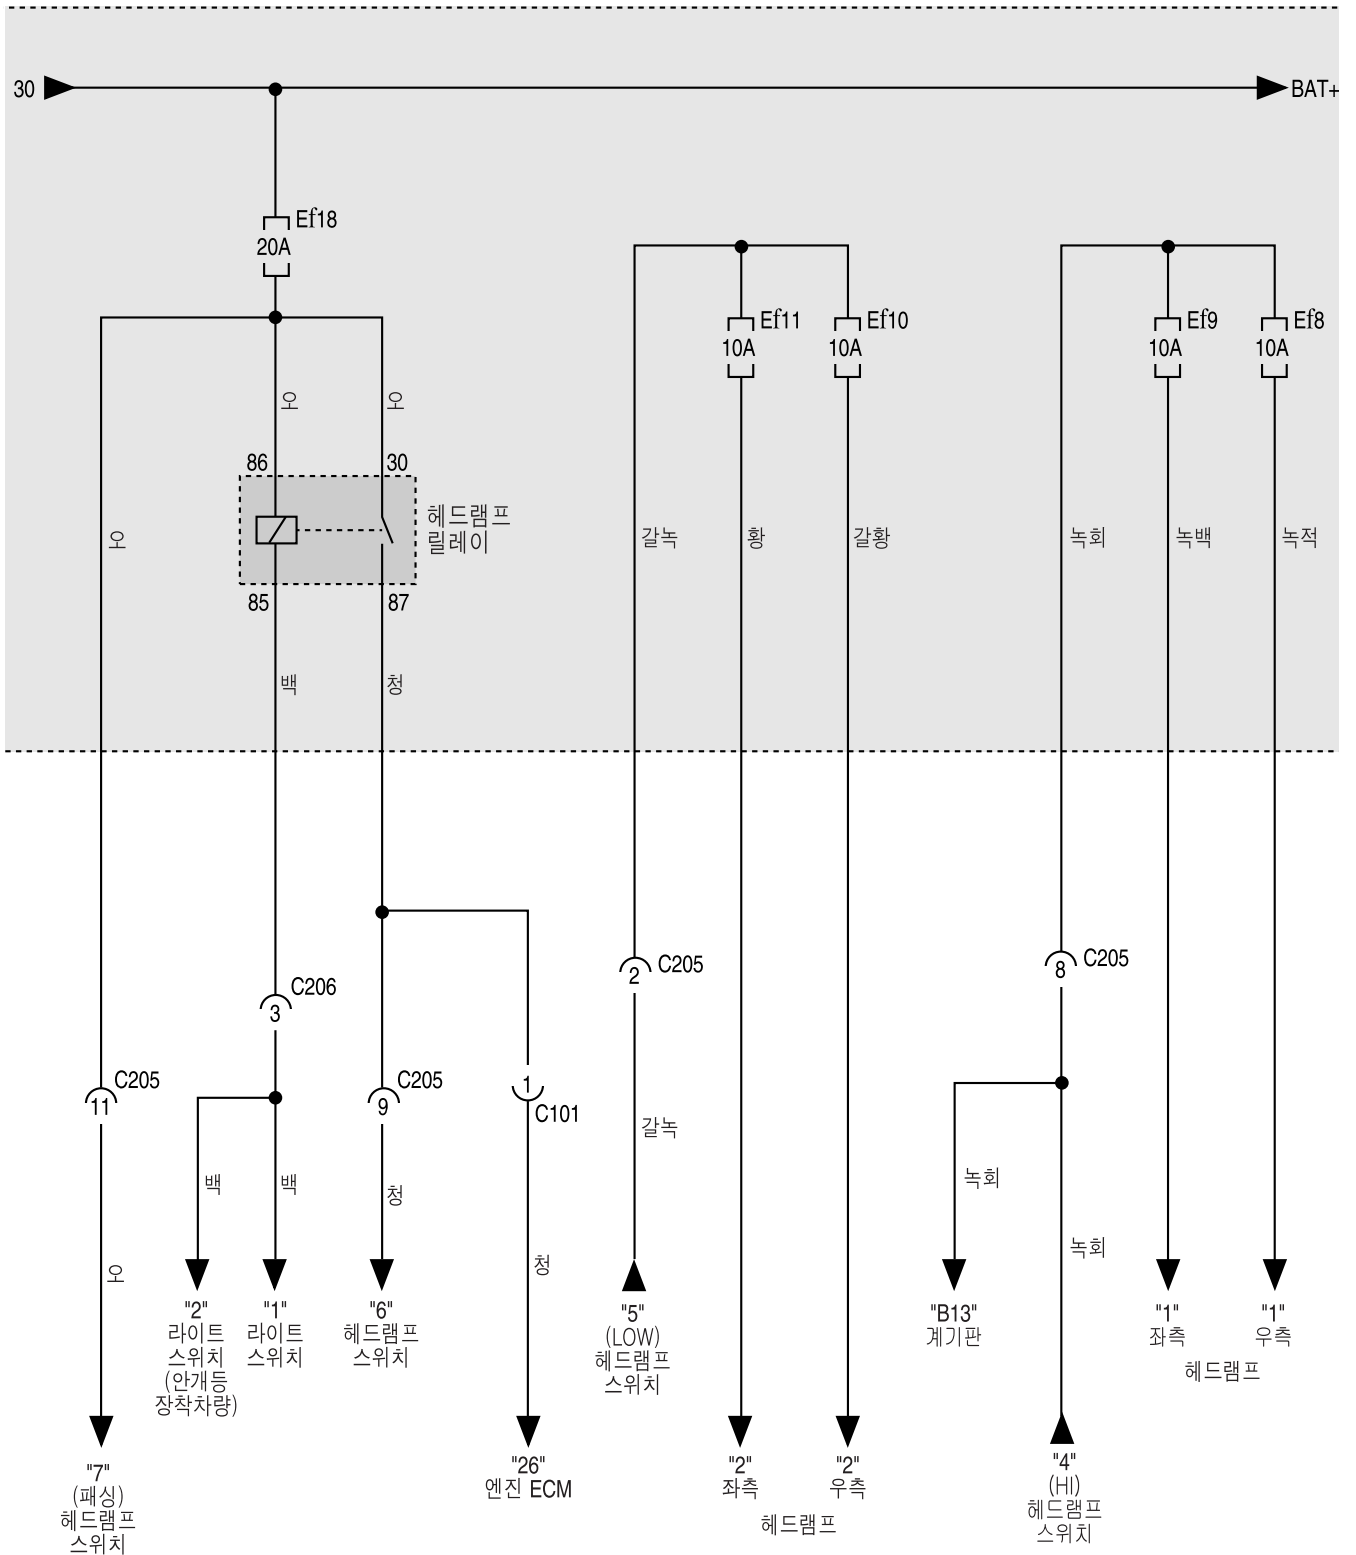

1) 릴레이 위치 및 휴즈번호

*릴레이 컨넥터 단자번호

4핀

마이크로 릴레이

2) 엔진룸 휴즈박스(밀면) 커넥터 번호 및 위치

전원공급	휴즈번호	휴즈용량	용도
30 (BAT+)	Ef1	50A	ABS 컨트롤 유니트
	Ef2	40A	점화스위치 전원, 차량 실내 휴즈박스, 고장진단커넥터, 도난경보 장치 유니트
-	Ef3	20A	예비용
15 (IGN 1)	Ef4	10A	ECM, EBCM, 알터네이터, 엔진스피드 센서, 차량속도 센서, 스타터 릴레이, 연료펌프 릴레이, 점화코일
	Ef5	15A	CVT 컨트롤러, 셀렉트레버 포지션 스위치
*A	Ef6	20A	블로워 모터
	Ef7	15A	뒷유리열선 스위치
56 (헤드램프 전원)	Ef8	10A	헤드램프 우측 상향
	Ef9	10A	헤드램프 좌측 상향
	Ef10	10A	헤드램프 우측 하향
	Ef11	10A	헤드램프 좌측 하향
58 (조명등 전원)	Ef12	10A	앞우측 차폭등, 우측 테일램프, 스위치 조명등, 시계
	Ef13	10A	앞좌측 차폭등, 좌측 테일램프, 번호판등
30 (BAT+)	Ef14	10A	에어컨 컴프레서
	Ef15	30A	라디에이터 전동팬
	Ef16	10A	예비용
	Ef17	10A	혼, 도난경보장치 사이렌
	Ef18	20A	헤드램프 릴레이, 헤드램프 패싱 스위치
	Ef19	15A	엔진 ECM, 연료펌프 릴레이
	Ef20	15A	안개등
	Ef21	15A	예비용

*A : 이그니션 릴레이 작동시 배터리 + 전원 공급

3) 엔진룸 휴즈박스 회로도

엔진룸 휴즈박스

엔진룸 휴즈박스

엔진룸 휴즈박스

엔진룸 휴즈박스

엔진룸 휴즈박스

엔진룸 휴즈박스