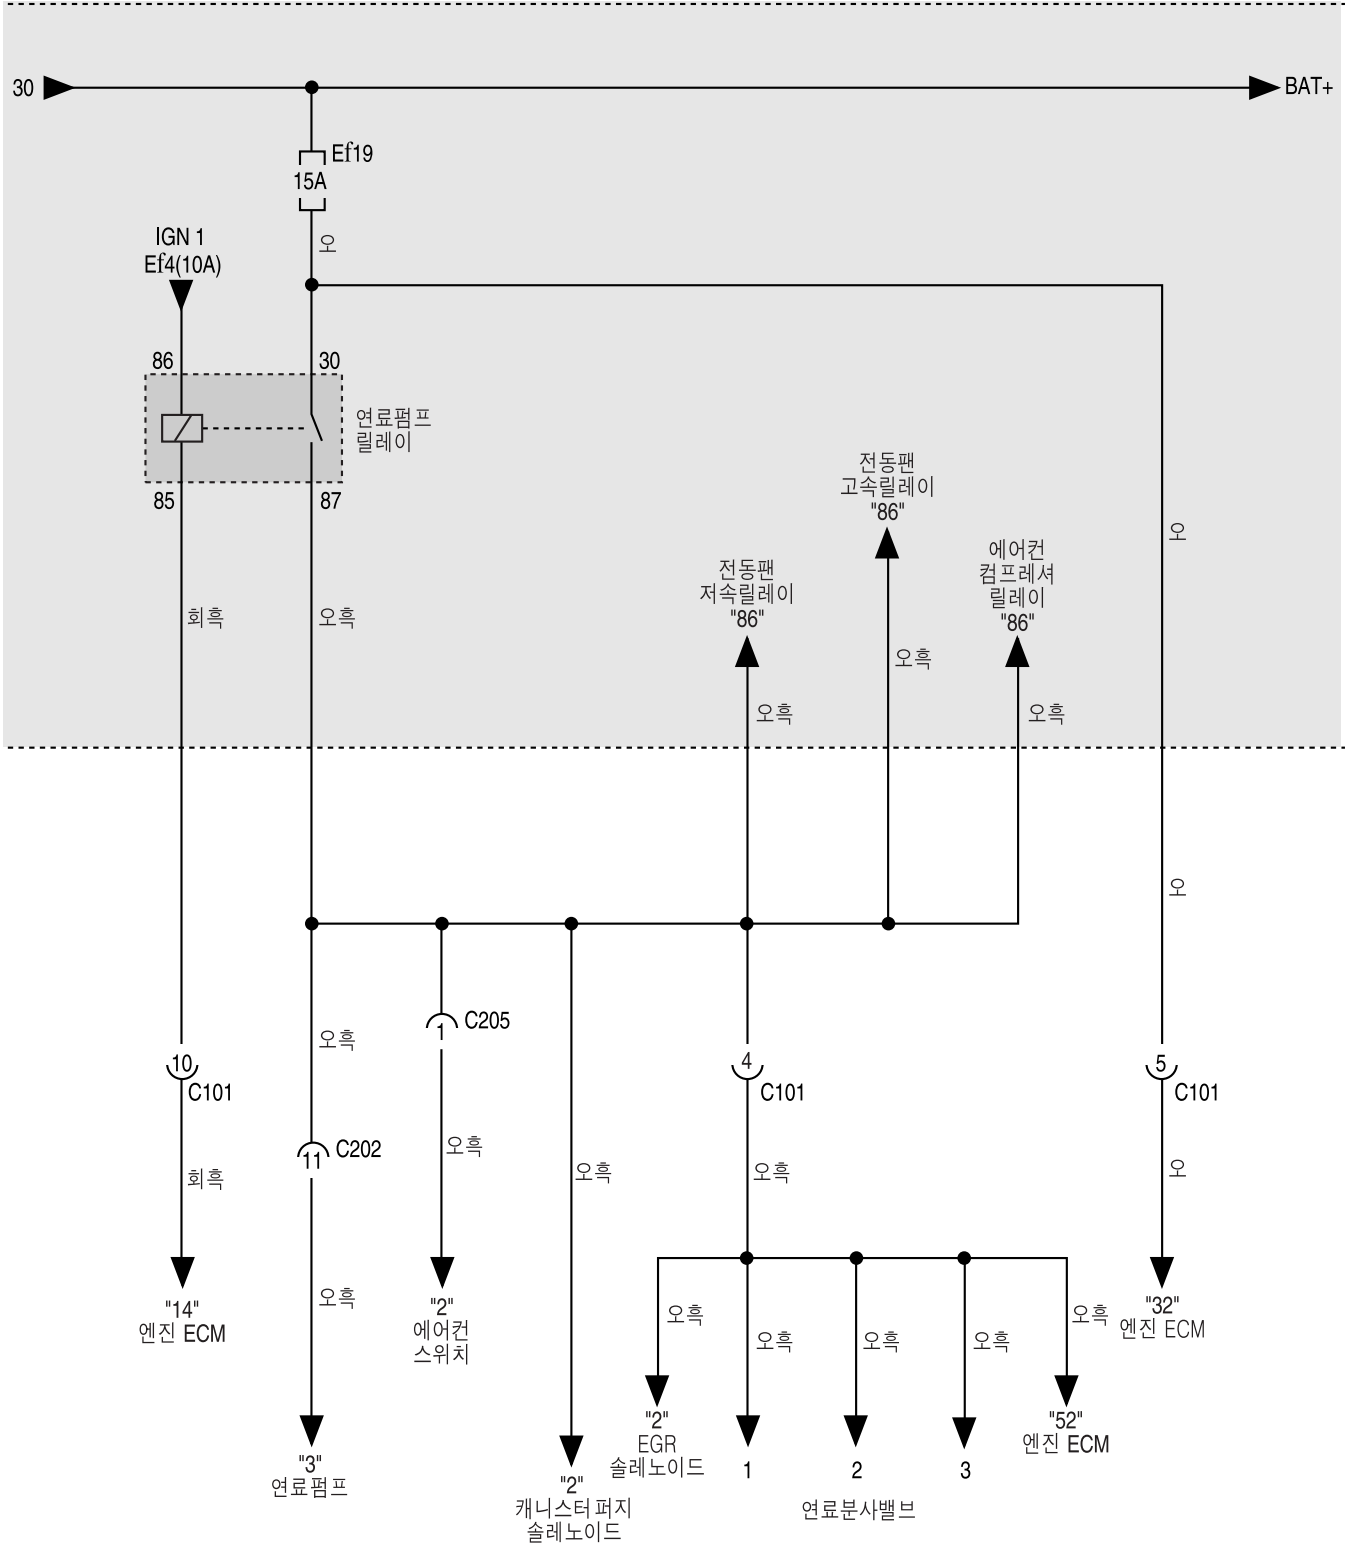

1) 릴레이 위치 및 휴즈번호

*릴레이 컨넥터 단자번호

4핀

마이크로 릴레이

2) 엔진룸 휴즈박스(밀면) 커넥터 번호 및 위치

전원공급	휴즈번호	휴즈용량	용도
30 (BAT+)	Ef1	50A	ABS 컨트롤 유니트
	Ef2	40A	점화스위치 전원, 차량 실내 휴즈박스, 고장진단커넥터, 도난경보 장치 유니트
-	Ef3	20A	예비용
15 (IGN 1)	Ef4	10A	ECM, EBCM, 알터네이터, 엔진스피드 센서, 차량속도 센서, 스타터 릴레이, 연료펌프 릴레이, 점화코일
	Ef5	15A	CVT 컨트롤러, 셀렉트레버 포지션 스위치
*A	Ef6	20A	블로워 모터
	Ef7	15A	뒷유리열선 스위치
56 (헤드램프 전원)	Ef8	10A	헤드램프 우측 상향
	Ef9	10A	헤드램프 좌측 상향
	Ef10	10A	헤드램프 우측 하향
	Ef11	10A	헤드램프 좌측 하향
58 (조명등 전원)	Ef12	10A	앞우측 차폭등, 우측 테일램프, 스위치 조명등, 시계
	Ef13	10A	앞좌측 차폭등, 좌측 테일램프, 번호판등
30 (BAT+)	Ef14	10A	에어컨 컴프레서
	Ef15	30A	라디에이터 전동팬
	Ef16	10A	예비용
	Ef17	10A	혼, 도난경보장치 사이렌
	Ef18	20A	헤드램프 릴레이, 헤드램프 패싱 스위치
	Ef19	15A	엔진 ECM, 연료펌프 릴레이
	Ef20	15A	안개등
	Ef21	15A	예비용

*A : 이그니션 릴레이 작동시 배터리 + 전원 공급

3) 엔진룸 휴즈박스 회로도

엔진룸 휴즈박스

엔진룸 휴즈박스

엔진룸 휴즈박스

엔진룸 휴즈박스

엔진룸 휴즈박스

엔진룸 휴즈박스