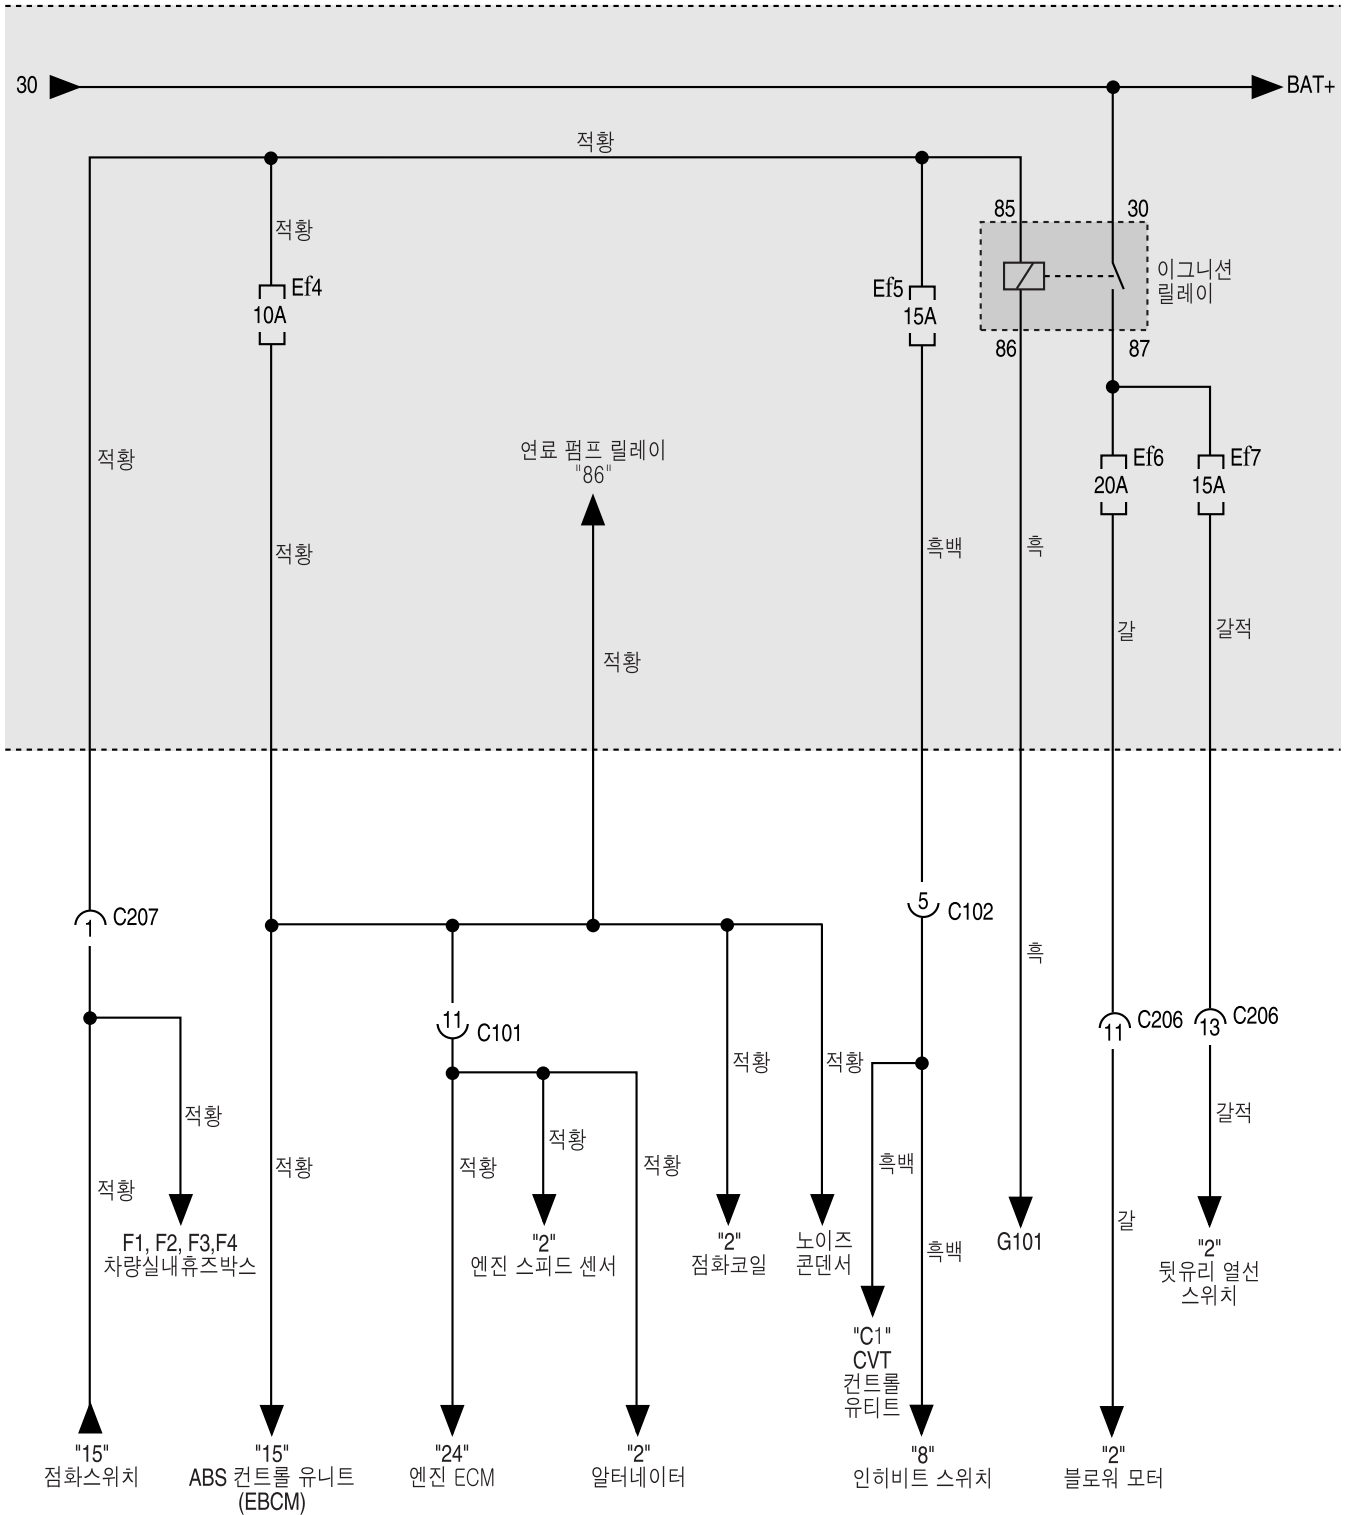

1) 릴레이 위치 및 휴즈번호

*릴레이 컨넥터 단자번호

4핀

마이크로 릴레이

2) 엔진룸 휴즈박스(밀면) 커넥터 번호 및 위치

전원공급	휴즈번호	휴즈용량	용도
30 (BAT+)	Ef1	50A	ABS 컨트롤 유니트
	Ef2	40A	점화스위치 전원, 차량 실내 휴즈박스, 고장진단커넥터, 도난경보 장치 유니트
-	Ef3	20A	예비용
15 (IGN 1)	Ef4	10A	ECM, EBCM, 알터네이터, 엔진스피드 센서, 차량속도 센서, 스타터 릴레이, 연료펌프 릴레이, 점화코일
	Ef5	15A	CVT 컨트롤러, 셀렉트레버 포지션 스위치
*A	Ef6	20A	블로워 모터
	Ef7	15A	뒷유리열선 스위치
56 (헤드램프 전원)	Ef8	10A	헤드램프 우측 상향
	Ef9	10A	헤드램프 좌측 상향
	Ef10	10A	헤드램프 우측 하향
	Ef11	10A	헤드램프 좌측 하향
58 (조명등 전원)	Ef12	10A	앞우측 차폭등, 우측 테일램프, 스위치 조명등, 시계
	Ef13	10A	앞좌측 차폭등, 좌측 테일램프, 번호판등
30 (BAT+)	Ef14	10A	에어컨 컴프레서
	Ef15	30A	라디에이터 전동팬
	Ef16	10A	예비용
	Ef17	10A	혼, 도난경보장치 사이렌
	Ef18	20A	헤드램프 릴레이, 헤드램프 패싱 스위치
	Ef19	15A	엔진 ECM, 연료펌프 릴레이
	Ef20	15A	안개등
	Ef21	15A	예비용

*A : 이그니션 릴레이 작동시 배터리 + 전원 공급

3) 엔진룸 휴즈박스 회로도

엔진룸 휴즈박스

엔진룸 휴즈박스

엔진룸 휴즈박스

엔진룸 휴즈박스

엔진룸 휴즈박스

엔진룸 휴즈박스