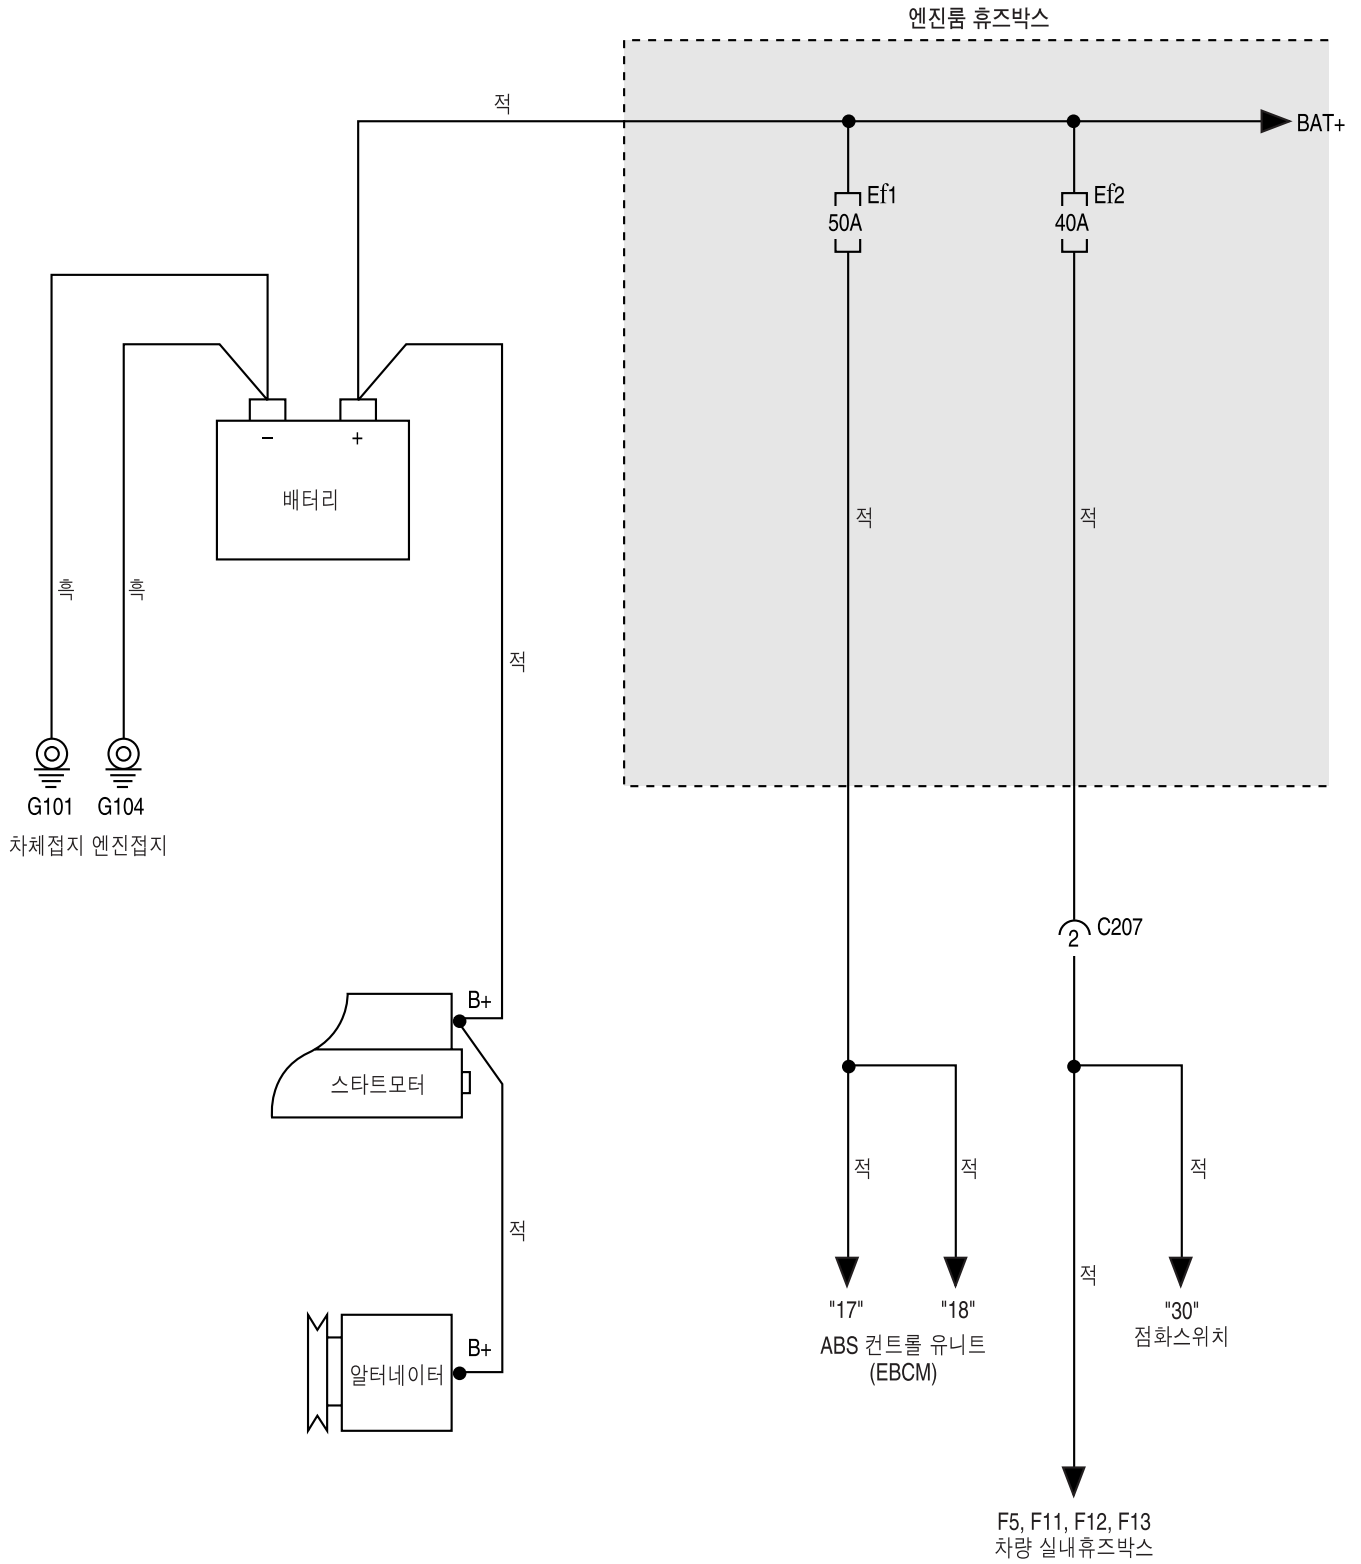

제 3 장

휴즈박스 및 회로도

목 차

1. 엔진룸 휴즈박스	4
1) 릴레이 위치 및 휴즈번호	4
2) 엔진룸 휴즈박스(밀면) 커넥터 번호및 위치	5
3) 엔진룸 휴즈박스 회로도	6
2. 차량실내 휴즈박스	13
1) 휴즈번호	13
2) 차량 실내 휴즈박스 휴즈별 용도	14
3) 차량 실내 휴즈박스 회로도	15
3. 컨트롤 유닛, 릴레이 위치 및 부품번호	17

1. 엔진룸 휴즈박스

1) 릴레이 위치 및 휴즈번호

*릴레이 컨넥터 단자번호

4핀

마이크로 릴레이

2) 엔진룸 휴즈박스(밀면) 커넥터 번호 및 위치

전원공급	휴즈번호	휴즈용량	용도
30 (BAT+)	Ef1	50A	ABS 컨트롤 유니트
	Ef2	40A	점화스위치 전원, 차량 실내 휴즈박스, 고장진단커넥터, 도난경보 장치 유니트
-	Ef3	20A	예비용
15 (IGN 1)	Ef4	10A	ECM, EBCM, 알터네이터, 엔진스피드 센서, 차량속도 센서, 스타터 릴레이, 연료펌프 릴레이, 점화코일
	Ef5	15A	CVT 컨트롤러, 셀렉트레버 포지션 스위치
*A	Ef6	20A	블로워 모터
	Ef7	15A	뒷유리열선 스위치
56 (헤드램프 전원)	Ef8	10A	헤드램프 우측 상향
	Ef9	10A	헤드램프 좌측 상향
	Ef10	10A	헤드램프 우측 하향
	Ef11	10A	헤드램프 좌측 하향
58 (조명등 전원)	Ef12	10A	앞우측 차폭등, 우측 테일램프, 스위치 조명등, 시계
	Ef13	10A	앞좌측 차폭등, 좌측 테일램프, 번호판등
30 (BAT+)	Ef14	10A	에어컨 컴프레서
	Ef15	30A	라디에이터 전동팬
	Ef16	10A	예비용
	Ef17	10A	혼, 도난경보장치 사이렌
	Ef18	20A	헤드램프 릴레이, 헤드램프 패싱 스위치
	Ef19	15A	엔진 ECM, 연료펌프 릴레이
	Ef20	15A	안개등
	Ef21	15A	예비용

*A : 이그니션 릴레이 작동시 배터리 + 전원 공급

3) 엔진룸 휴즈박스 회로도

엔진룸 휴즈박스

엔진룸 휴즈박스

엔진룸 휴즈박스

엔진룸 휴즈박스

엔진룸 휴즈박스

엔진룸 휴즈박스