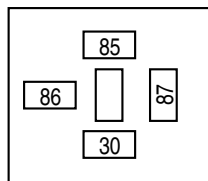

제 3 장

휴즈박스 및 회로도

목 차

1. 엔진룸 휴즈박스	4
1) 릴레이 위치 및 휴즈번호	4
2) 엔진룸 휴즈박스(밀면) 커넥터 번호및 위치	5
3) 엔진룸 휴즈박스 회로도	6
2. 차량실내 휴즈박스	13
1) 휴즈번호	13
2) 차량 실내 휴즈박스 휴즈별 용도	14
3) 차량 실내 휴즈박스 회로도	15
3. 컨트롤 유닛, 릴레이 위치 및 부품번호	17

1. 엔진룸 휴즈박스

1) 릴레이 위치 및 휴즈번호

*릴레이 컨넥터 단자번호

4핀

마이크로 릴레이

2) 엔진룸 휴즈박스(밀면) 커넥터 번호 및 위치

전원공급	휴즈번호	휴즈용량	용도
30 (BAT+)	Ef1	50A	ABS 컨트롤 유니트
	Ef2	40A	점화스위치 전원, 차량 실내 휴즈박스, 고장진단커넥터, 도난경보 장치 유니트
-	Ef3	20A	예비용
15 (IGN 1)	Ef4	10A	ECM, EBCM, 알터네이터, 엔진스피드 센서, 차량속도 센서, 스타터 릴레이, 연료펌프 릴레이, 점화코일
	Ef5	15A	CVT 컨트롤러, 셀렉트레버 포지션 스위치
*A	Ef6	20A	블로워 모터
	Ef7	15A	뒷유리열선 스위치
56 (헤드램프 전원)	Ef8	10A	헤드램프 우측 상향
	Ef9	10A	헤드램프 좌측 상향
	Ef10	10A	헤드램프 우측 하향
	Ef11	10A	헤드램프 좌측 하향
58 (조명등 전원)	Ef12	10A	앞우측 차폭등, 우측 테일램프, 스위치 조명등, 시계
	Ef13	10A	앞좌측 차폭등, 좌측 테일램프, 번호판등
30 (BAT+)	Ef14	10A	에어컨 컴프레서
	Ef15	30A	라디에이터 전동팬
	Ef16	10A	예비용
	Ef17	10A	혼, 도난경보장치 사이렌
	Ef18	20A	헤드램프 릴레이, 헤드램프 패싱 스위치
	Ef19	15A	엔진 ECM, 연료펌프 릴레이
	Ef20	15A	안개등
	Ef21	15A	예비용