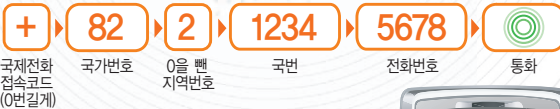

### 방문국에서 방문국으로 전화하기

예) 방문국의 414-123-4567로  
전화하는 경우

통화방법 :  
현지 전화번호 그대로 다이얼링

### 방문국에서 한국/제3국으로 전화하기

예) 대한민국 서울의 1234-5678로  
전화하는 경우

통화방법 :  
+키를 만들고 국가번호 입력후 0을 뺀  
지역번호 후 전화번호 다이얼링  
(+키 만드는 방법 : '0'번 길게 누름)

문자 수신은 무료!

말보다 진한 감동을 원하세요?  
해외에서도 문자로 마음을 전하세요!